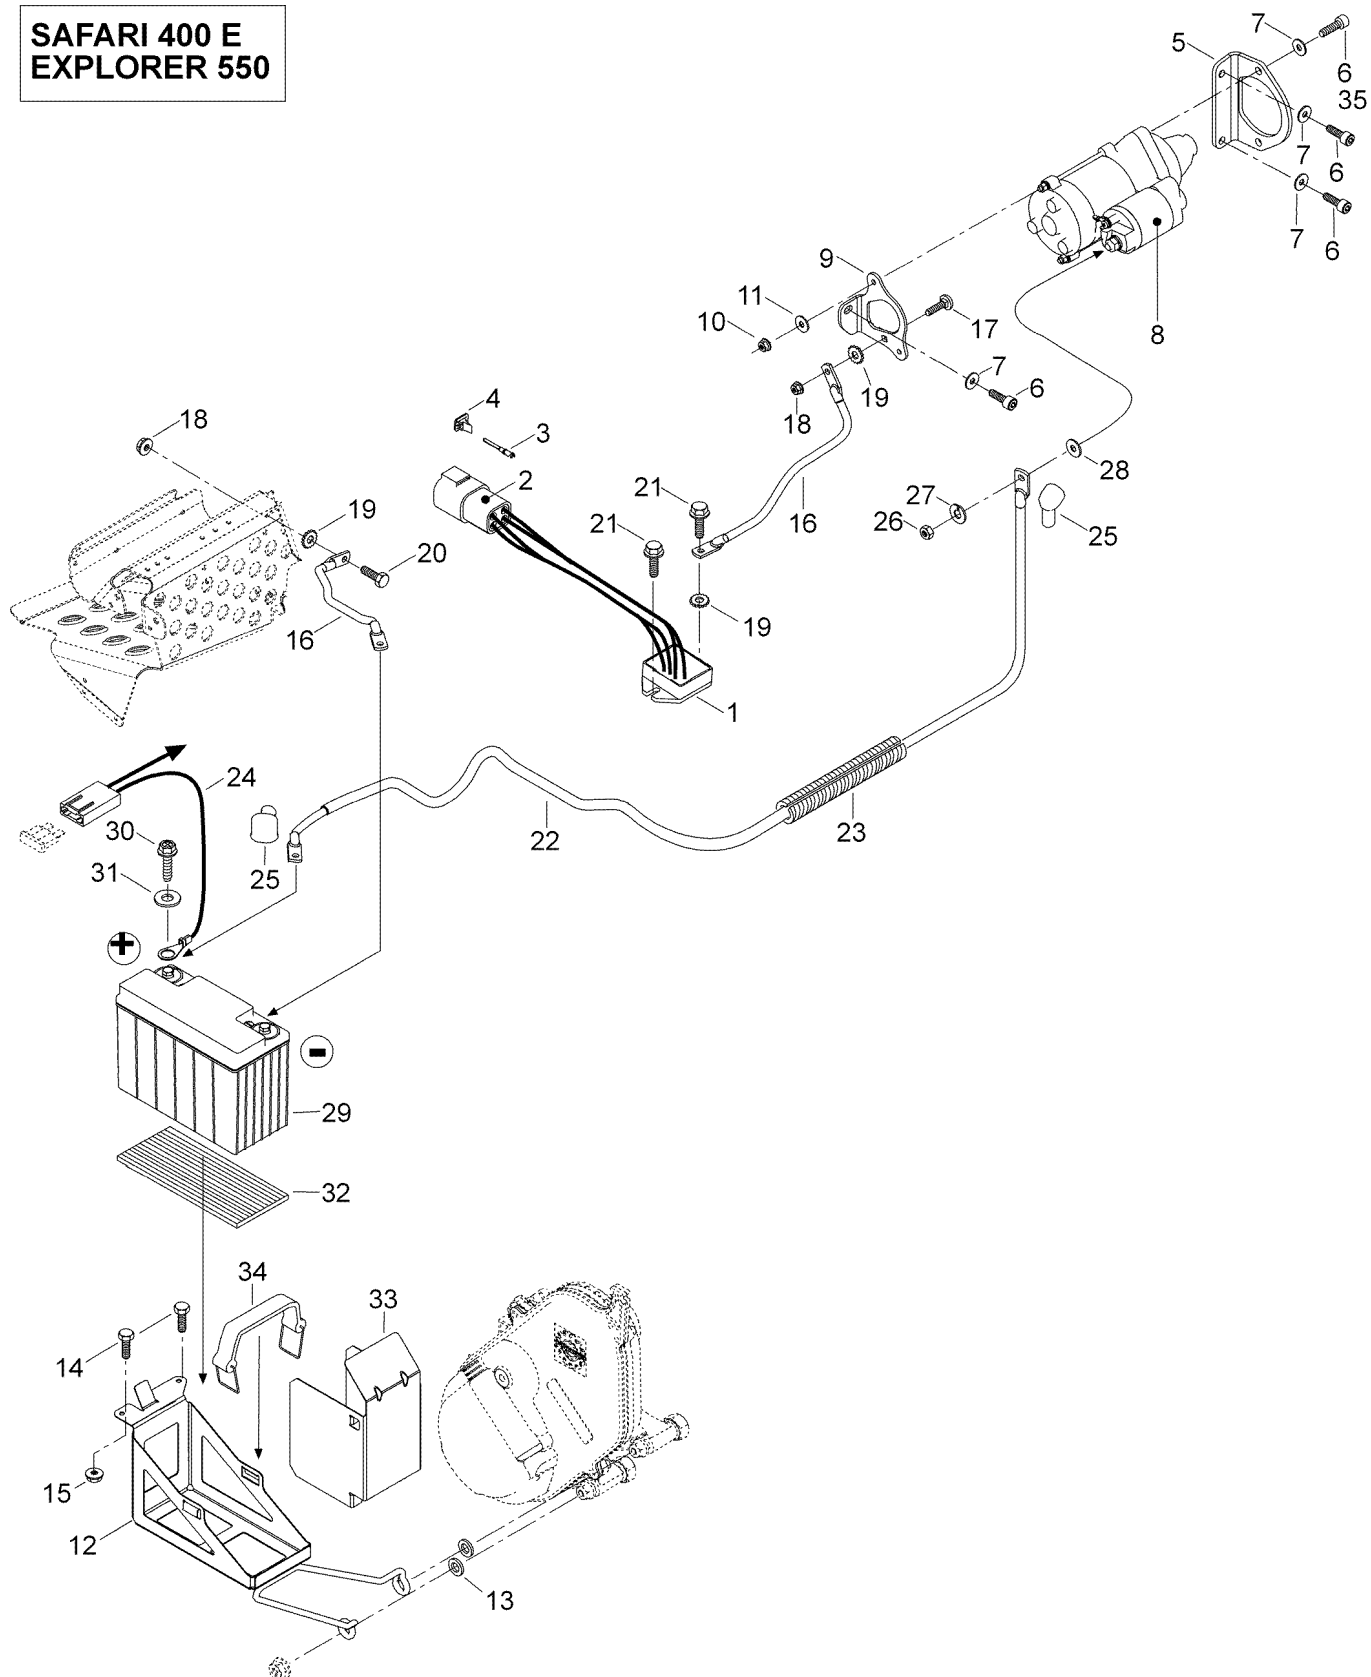

# СПИСОК ДЕТАЛЕЙ ДЛЯ "ELECTRIC STARTER, 400E" BRP SAFARI 400E

//OEM.MOTO-ALL.RU/

ТЕЛ.: +7 (495) 177-12-75

№	№ OEM	наличие / срок поставки	Наименование	Кол-во в узле
1	515175656	Срок поставки от 19 дней	Rectifier assy	1
2	278001477	Срок поставки от 25 дней	BLOC 4 CIRC.FEM*HOUSING-TAB	1
3	515175568	Срок поставки от 25 дней	TERMINAL MALE *TREMINAL-MALE	1
4	278001478	Срок поставки от 25 дней	CALE 4 CIRC.MAL*WEDGE-4 WAYS M	1
5	515175659	Срок поставки от 25 дней	ATTACHE DEMAR. *BRACKET-STARTER	1
6	40305	Срок поставки от 35 дней	Allen screw M8x20	5
7	20014	Срок поставки от 35 дней	Spring washer	5
8	515175141	Срок поставки от 19 дней	Electric starter assy. Includes items 1 thru 20	1
9	515175633	Срок поставки от 25 дней	SUPP.DEMAR.MAG.*SUPP.-STAR.MAG	1
9	515175660	Срок поставки от 35 дней	SUPP.DEMAR.MAG.*SUPP.-STAR.MAG	1
10	N/A	Срок поставки от 21 дня	Not available for this vehicle	1
11	391301700	Срок поставки от 25 дней	WASHER	4
12	515175848	Срок поставки от 35 дней	SUPPORT BATTER.*BATTERY SUPPORT	1
13	20005	Срок поставки от 25 дней	RONDELLE*WASHER A10,5DIN125 - ST(1=10PCS	2
14	40247	Срок поставки от 19 дней	Screw M5x16	2
15	33062	Срок поставки от 35 дней	Гайка	2
16	515175483	Срок поставки от 25 дней	FIL DE MASSE *WIRE-GROUND	2
17	40866	Срок поставки от 35 дней	Locking screw M6x20	1
18	33200	Срок поставки от 19 дней	Elastig flanged nut M6	2
19	20017	Срок поставки от 19 дней	Serrated lock washer	3
20	40029	Срок поставки от 35 дней	Screw M6x16	1
21	40322	Срок поставки от 25 дней	HEX SC. M6 X16 DIN7500DZNE(1=10PCS	2
22	515175634	Срок поставки от 19 дней	Battery wire	1
23	28012	Срок поставки от 19 дней	Spiral tube	1
24	5446894	Срок поставки от 19 дней	Wire, fuse-battery	1
25	570151000	Срок поставки от 25 дней	CAPUCHON PROT. *CAP-PROTECTION	2
26	33006	Срок поставки от 19 дней	Nut M8	1
27	20014	Срок поставки от 35 дней	Spring washer	1
28	20004	Срок поставки от 19 дней	Washer	2
29	515175642	Срок поставки от 25 дней	Battery 18 Amperes. Includes items 1 to 3	1
30	207161644	Срок поставки от 25 дней	SCREW-HEX.CAP DIN.933	2
31	391302100	Срок поставки от 25 дней	WASHER-FLAT YIC	2
32	5347314	Срок поставки от 19 дней	Rubber blanket	1
33	515175643	Срок поставки от 25 дней	DEFLECTEUR *DEFLECTOR	1
34	515175475	Срок поставки от 19 дней	Battery Strap	1
35	N/A	Срок поставки от 21 дня	Not available for this vehicle	1