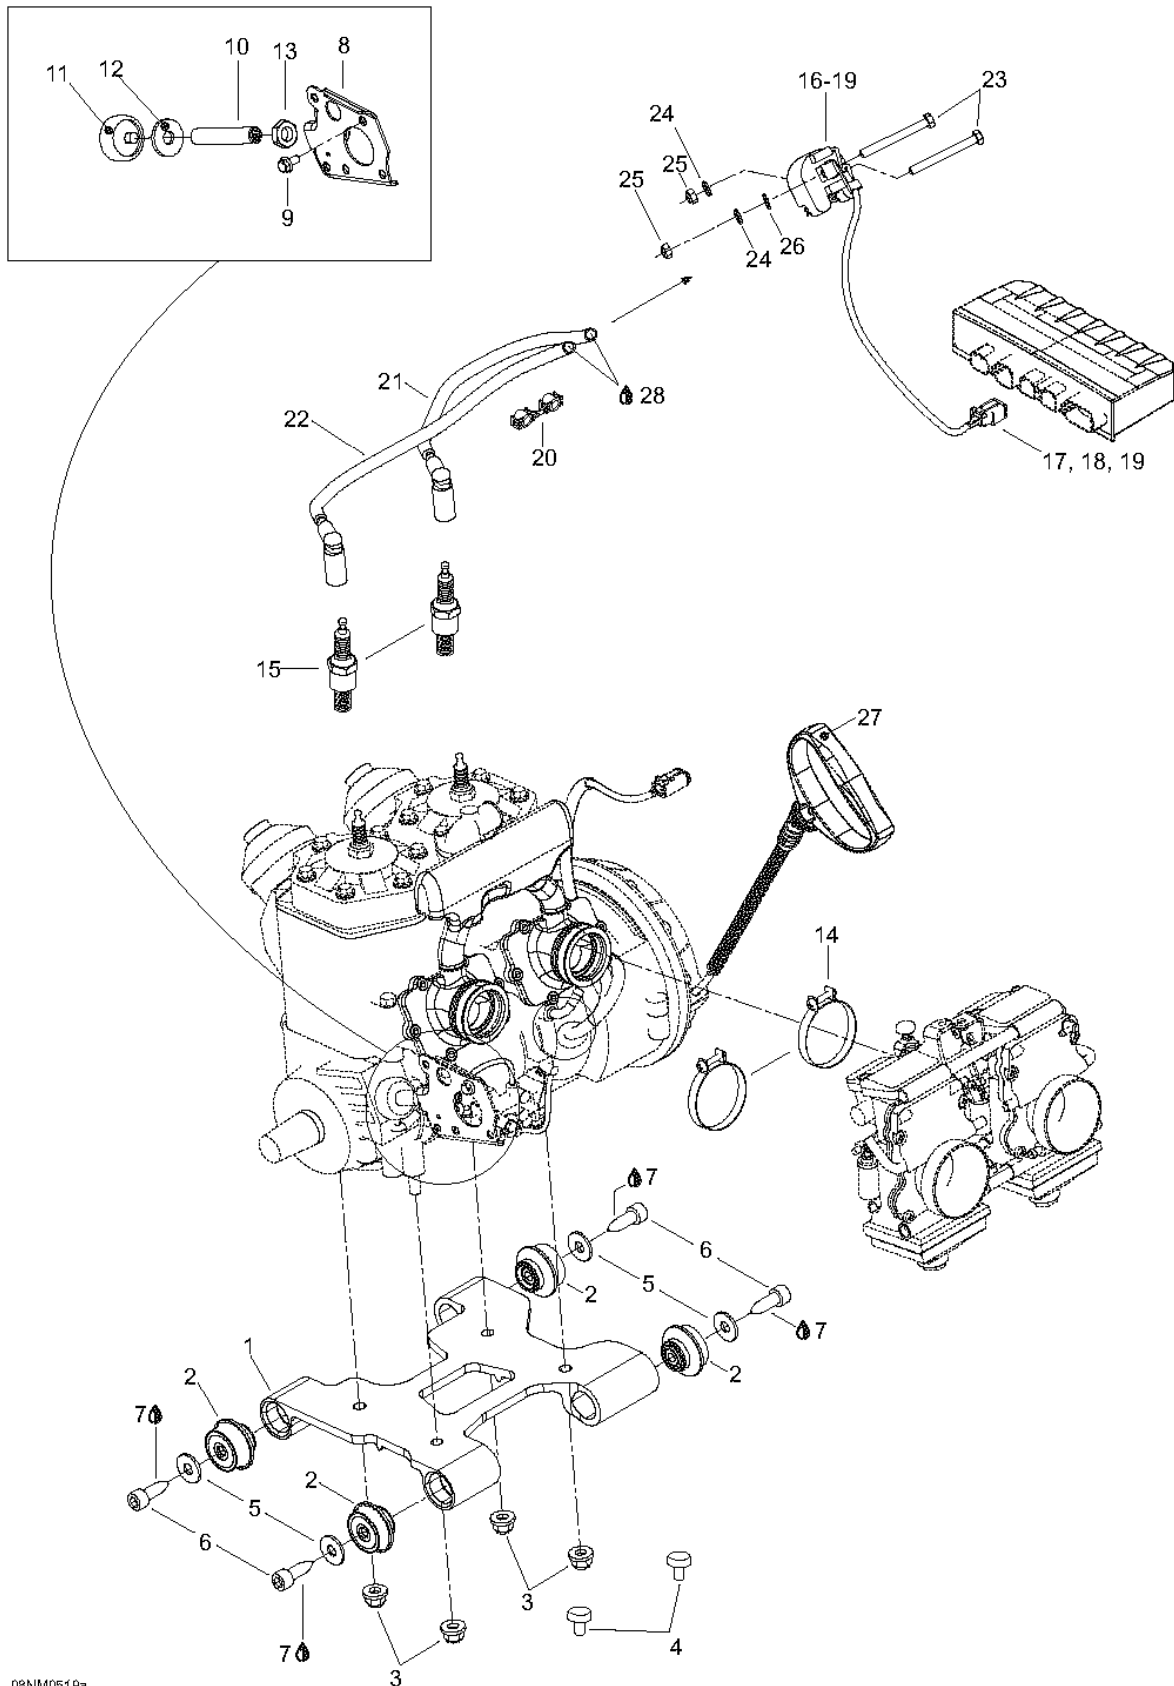

СПИСОК ДЕТАЛЕЙ ДЛЯ "ENGINE AND ENGINE SUPPORT" BRP ENDURO SPORT

//OEM.MOTO-ALL.RU/

ТЕЛ.: +7 (495) 177-12-75

СПИСОК ДЕТАЛЕЙ ДЛЯ "ENGINE AND ENGINE SUPPORT" BRP ENDURO SPORT

//OEM.MOTO-ALL.RU/

ТЕЛ.: +7 (495) 177-12-75

№	№ OEM	наличие / срок поставки	Наименование	Кол-во в узле
1	512059754	Срок поставки от 19 дней	Суппорт поддержания двигателя	1
2	512059691	Срок поставки от 25 дней	TAMPON ANCRAGE *RUBBER MOUNT	4
3	33074	Срок поставки от 3 дней	NUT-FLANGE ELASTIC M10X1.5 (1=	4
4	512059738	Срок поставки от 25 дней	BUTEE *STOPPER	2
5	506151251	Срок поставки от 25 дней	RONDELLE *WASHER	4
6	250000094	Срок поставки от 25 дней	ENGINE SCREW M10 X 30	4
7	413703400	Срок поставки от 25 дней	LOCTITE 222MS *LOCTITE-222MS	1
8	512059840	Срок поставки от 25 дней	PLAQUE APP.PEIN*PLATE-PAINT	1
9	40327	Срок поставки от 35 дней	Self tapping screw M6	3
10	250500007	Срок поставки от 25 дней	VIS D ARRET *SCREW-STOPPER	1
11	512059610	Срок поставки от 25 дней	BUTEE *STOPPER	1
12	20023	Срок поставки от 19 дней	Washer	1
13	232170411	Срок поставки от 25 дней	NUT-JAM HEXAGONAL DIN.439B	1
14	512059835	Срок поставки от 25 дней	BRIDE *CLAMP	2
15	512059533	Срок поставки от 19 дней	Spark plug BR9ECS	2
16	512059564	Срок поставки от 25 дней	BOBINE ALLUMAGE*COIL-IGNITION	1
17	515175670	Срок поставки от 25 дней	LOGEMENT FEMEL.*HOUSING-FEMALE	1
18	515175707	Срок поставки от 19 дней	Female lock	1
19	278000632	Срок поставки от 25 дней	COSSE FEMELLE *TERMINAL-FEMAL	2
20	410914600	Срок поставки от 25 дней	CLIP-PLASTIC	1
21	512059695	Срок поставки от 25 дней	CABLE ASS.300MM*CABLE-ASSY 300MM	1
22	512059696	Срок поставки от 25 дней	CABLE ASS.375MM*CABLE-ASSY 375MM	1
23	40232	Срок поставки от 19 дней	Hex. screw M6 x 65	2
24	20003	Срок поставки от 35 дней	Washer	2
25	33010	Срок поставки от 19 дней	Nut elastic M6	2
26	20109	Срок поставки от 19 дней	Serrated lock washer	1
27	572084400	Срок поставки от 25 дней	POIGNEE DEMAR. *GRIP-STARTER	1
28	293550004	Срок поставки от 25 дней	GREASE-DIELECT DC4	1