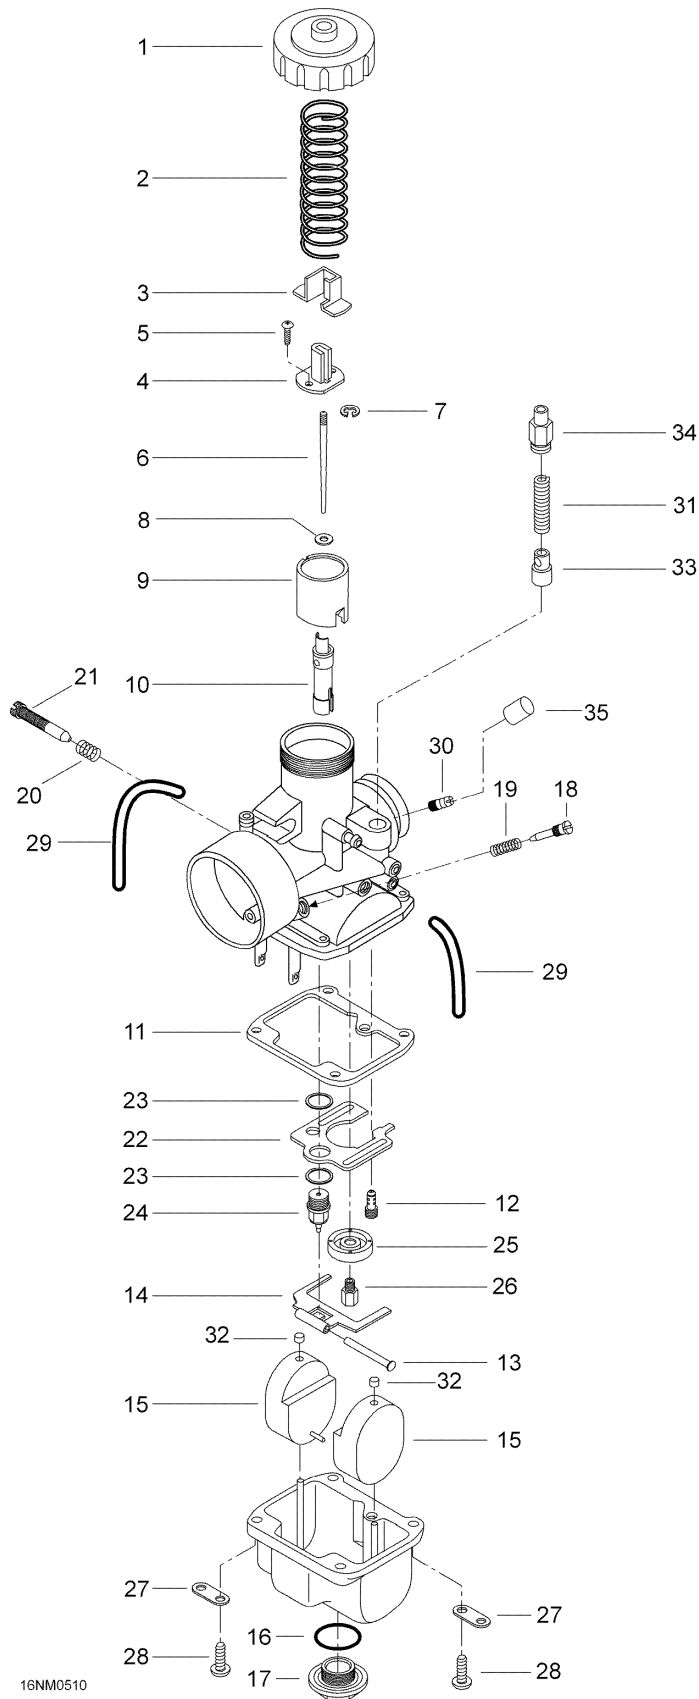

СПИСОК ДЕТАЛЕЙ ДЛЯ "CARBURETOR, 550, 550RC" BRP ENDURO 550RC

//OEM.MOTO-ALL.RU/

ТЕЛ.: +7 (495) 177-12-75

16NM0510