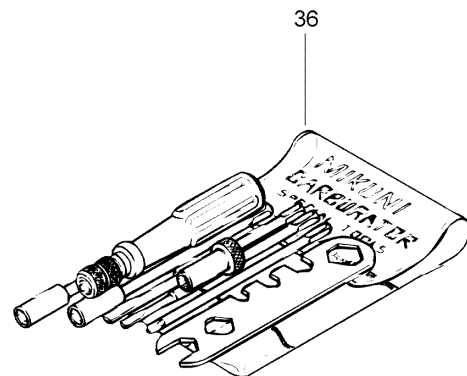

СПИСОК ДЕТАЛЕЙ ДЛЯ "CARBURETOR, 550, 550RC" BRP ENDURO 550RC

//OEM.MOTO-ALL.RU/

ТЕЛ.: +7 (495) 177-12-75

16NM0510