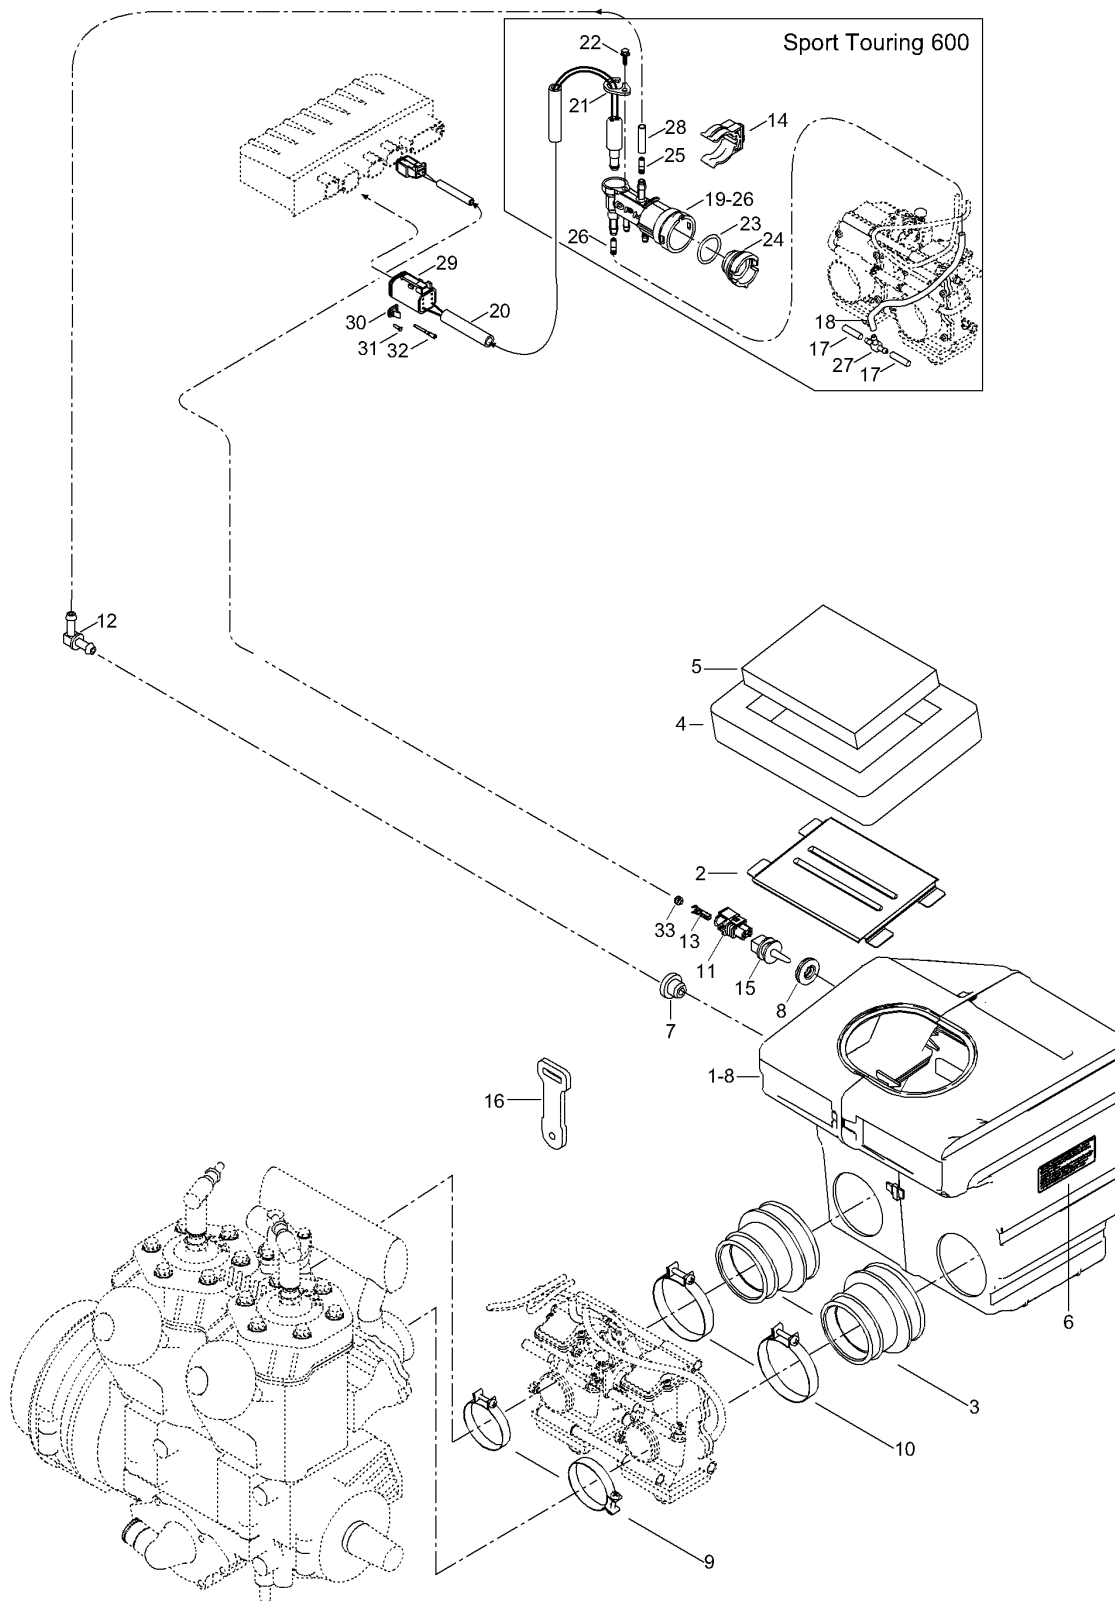

# СПИСОК ДЕТАЛЕЙ ДЛЯ "AIR SILENCER" BRP SPORT TOURING 600

//OEM.MOTO-ALL.RU/

ТЕЛ.: +7 (495) 177-12-75

| №  | № OEM     | наличие / срок поставки  | Наименование                                      | Кол-во в узле |
|----|-----------|--------------------------|---|---------------|
| 1  | 415128454 | Срок поставки от 19 дней | Air intake assy. Includes items 1 thru 8          | 1             |
| 2  | 508000004 | Срок поставки от 25 дней | GRILLE ADM. *GRILL-INTAKE                         | 1             |
| 3  | 508000092 | Срок поставки от 25 дней | ADAP.ADMISSION *ADAP-AIR INTAKE                   | 2             |
| 4  | 508000099 | Срок поставки от 25 дней | MOUSSE EXT. *FOAM-LOWER                           | 1             |
| 5  | 508000154 | Срок поставки от 25 дней | FILTRE A AIR *FILTER-AIR                          | 1             |
| 6  | 516001191 | Срок поставки от 25 дней | ETIQUETTE INST.*INST-LABEL                        | 1             |
| 7  | 513032908 | Срок поставки от 3 дней  | GROMMET   | 1             |
| 8  | 570065500 | Срок поставки от 25 дней | ANNEAU *GROMMET                                   | 1             |
| 9  | 512059835 | Срок поставки от 25 дней | BRIDE *CLAMP                                      | 2             |
| 10 | 27046     | Срок поставки от 35 дней | Clamp   | 2             |
| 11 | 515175588 | Срок поставки от 25 дней | LOGE.FEMELLE *HOUSING-FEMALE                      | 1             |
| 12 | 414580600 | Срок поставки от 25 дней | CONNECTOR-MALE                                    | 1             |
| 13 | 278000998 | Срок поставки от 25 дней | TERMINAL-FEMELLE                                  | 2             |
| 14 | 512058919 | Срок поставки от 25 дней | SUPPORT *SUPPORT                                  | 1             |
| 15 | 270600000 | Срок поставки от 25 дней | CAPTEUR TEMP. *SENSOR-AIR                         | 1             |
| 16 | 512059372 | Срок поставки от 25 дней | LOQUET CARB. *LATCH-CARBURATOR                    | 1             |
| 17 | 39004     | Срок поставки от 25 дней | HOSE 5/8  | 1             |
| 18 | 512059524 | Срок поставки от 35 дней | BOYAU POLYURE *HOSE-POLYURETHANE                  | 1             |
| 19 | 512059633 | Срок поставки от 19 дней | Pressure manifold assy. Includes items 19 thru 26 | 1             |
| 20 | 515175701 | Срок поставки от 25 дней | CABLAGE COLLECT*HARNESSE-PRESS.MANIF.             | 1             |
| 21 | 415061600 | Срок поставки от 25 дней | BARRURE ELECTR.*LOCK-SOLENOID                     | 1             |
| 22 | 241140060 | Срок поставки от 25 дней | SCREW-PT.HEX.FLANGE K40 X 10                      | 1             |
| 23 | 293300042 | Срок поставки от 25 дней | JOINT TORIQUE *O-RING                             | 1             |
| 24 | 270600009 | Срок поставки от 25 дней | CAPUCHON *CAP                                     | 1             |
| 25 | 404161819 | Срок поставки от 19 дней | Starter jet                                       | 1             |
| 26 | 404161825 | Срок поставки от 19 дней | GICLEUR LANCEUR*STARTER-JET                       | 1             |
| 27 | 414729300 | Срок поставки от 25 дней | RACCORD EN T *FITTING-T                           | 1             |
| 28 | 512059651 | Срок поставки от 19 дней | BOYAU *HOSE                                       | 1             |
| 29 | 515175673 | Срок поставки от 25 дней | BLOC 6 CIRC.MAL*HOUSING-TAB                       | 1             |
| 30 | 515175678 | Срок поставки от 25 дней | CALE 6 CIRC.MAL*WEDGE-6 WAYS M                    | 1             |
| 31 | 293000052 | Срок поставки от 25 дней | CAP-SEALING                                       | 4             |
| 32 | 278000632 | Срок поставки от 25 дней | COSSE FEMELLE *TERMINAL-FEMAL                     | 2             |
| 33 | 278000999 | Срок поставки от 25 дней | SEAL-WIRE   | 2             |