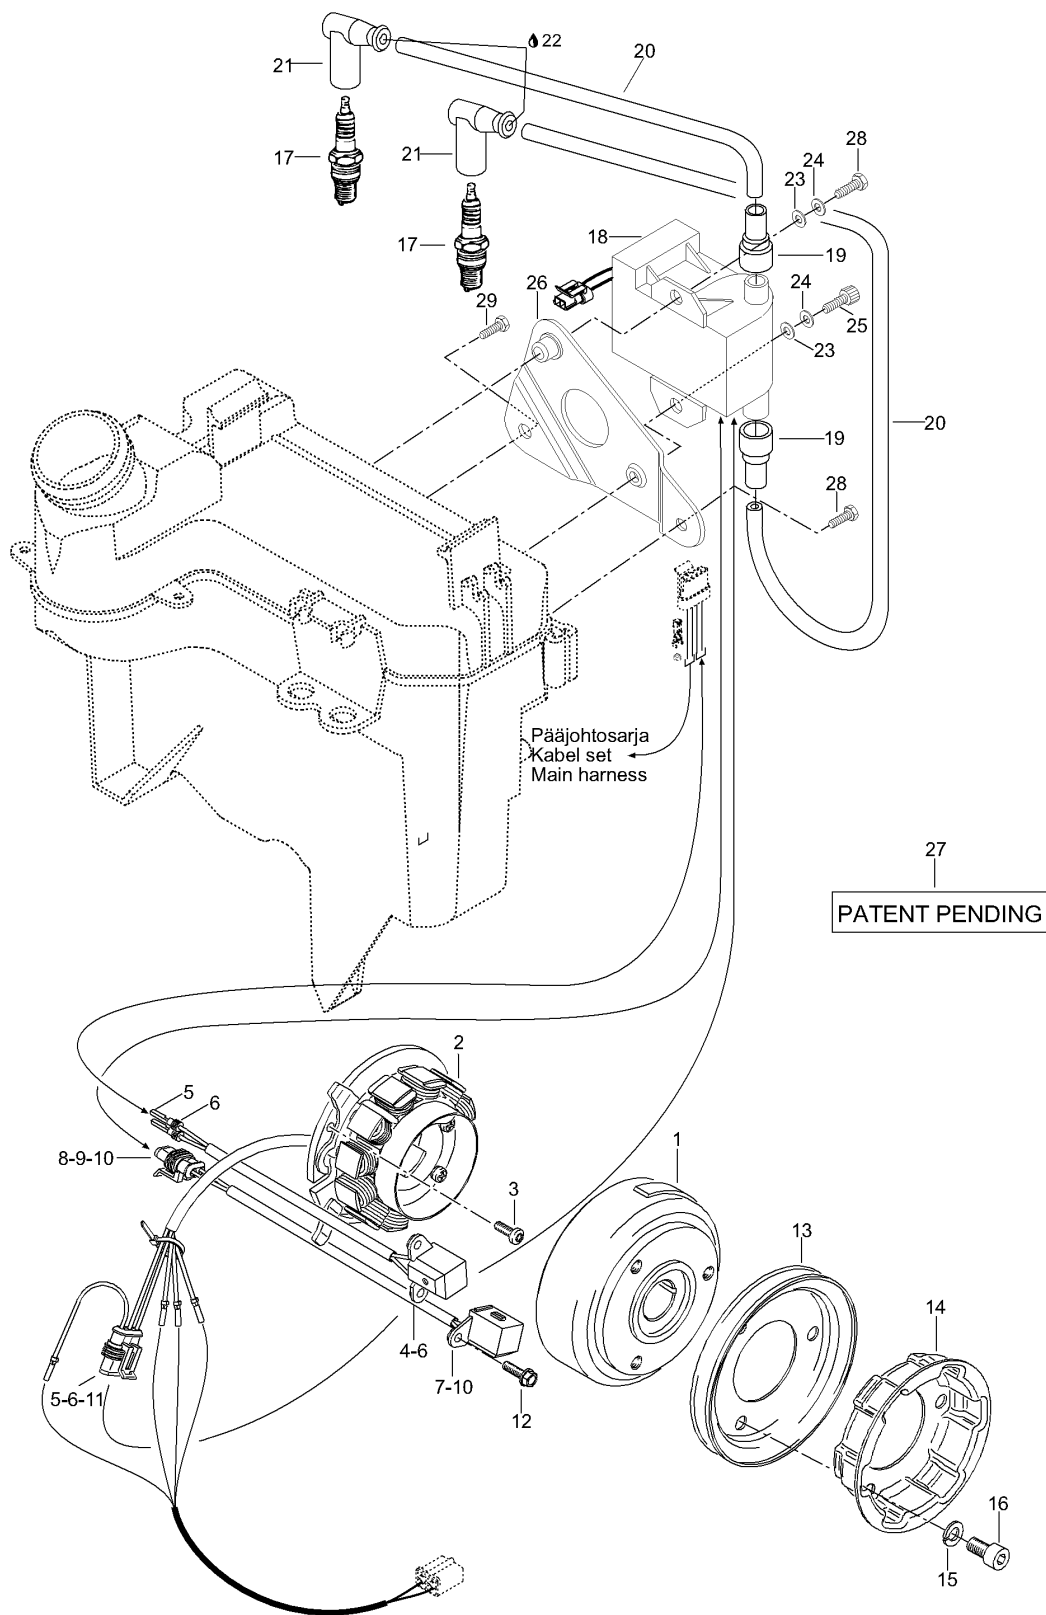

СПИСОК ДЕТАЛЕЙ ДЛЯ "FLY WHEEL" BRP SAFARI 400

//OEM.MOTO-ALL.RU/

ТЕЛ.: +7 (495) 177-12-75

СПИСОК ДЕТАЛЕЙ ДЛЯ "FLY WHEEL" BRP SAFARI 400

//OEM.MOTO-ALL.RU/

ТЕЛ.: +7 (495) 177-12-75

№	№ OEM	наличие / срок поставки	Наименование	Кол-во в узле
1	420888970	Срок поставки от 19 дней	Magneto 12V/340W. Includes items 1 thru 2	1
1	420889375	Срок поставки от 19 дней	Magneto flywheel	1
2	420889365	Срок поставки от 19 дней	Stator	1
3	420641521	Срок поставки от 25 дней	SCREW	3
4	420966548	Срок поставки от 19 дней	Pick up assy, reverse	1
5	278001014	Срок поставки от 25 дней	COSSE FEMELLE *TERMINAL-FEMAL	1
6	278001013	Срок поставки от 25 дней	JOINT DE FIL *SEAL-WIRE	1
7	420966546	Срок поставки от 19 дней	Датчик	1
8	409209500	Срок поставки от 25 дней	LOGEMENT FEMEL.*HOUSING-FEMAL.	1
9	278001014	Срок поставки от 25 дней	COSSE FEMELLE *TERMINAL-FEMAL	1
10	278001013	Срок поставки от 25 дней	JOINT DE FIL *SEAL-WIRE	1
11	409209600	Срок поставки от 25 дней	LOGEMENT FEMEL.*HOUSING-FEMAL.	1
12	420941925	Срок поставки от 25 дней	SCREW-TAPPING M5 X 16	4
13	420980486	Срок поставки от 25 дней	POULIE EN V *PULLEY-V BELT	1
14	420852414	Срок поставки от 25 дней	POULIE DEMARRAC*SHEAVE-ROPE (PULLEY	1
15	420845311	Срок поставки от 25 дней	RONDELLE-FREIN *WASHER-LOCK#8	3
16	420440852	Срок поставки от 25 дней	VIS HEXALOB.EPA*SCREW-TORX FLANGE	3
17	414961100	В наличии	PLUG-SPARK BR9ES SOLID	2
18	512059518	Срок поставки от 25 дней	MODULE CALIBRE *MODULE	1
19	515174900	Срок поставки от 25 дней	JOINT PROT.CAOU*CAP-PROTECTION	2
20	278001268	Срок поставки от 19 дней	Провод высоковольтный	1
21	278000237	Срок поставки от 25 дней	CAPUCHON BOUGIE*SPARK PLUG CAP	2
22	413711500	Срок поставки от 19 дней	GRAISE SYNTHETI*GREASE-SYNTHE.	1
23	20003	Срок поставки от 35 дней	Washer	2
24	20052	Срок поставки от 35 дней	Пластина замка	2
25	40364	Срок поставки от 35 дней	Allen screw M6x16	1
26	512059494	Срок поставки от 35 дней	SUP.MODULE ASS.*SUPPORT-MODULE ASSY	1
27	418003000	Срок поставки от 19 дней	Pending-label	1
28	40052	Срок поставки от 25 дней	ALLEN SC. M6 X 20 DIN912M8.8ZN	1
29	209561640	Срок поставки от 35 дней	SCREW-TAPP.HEX.ISO.1479F	2