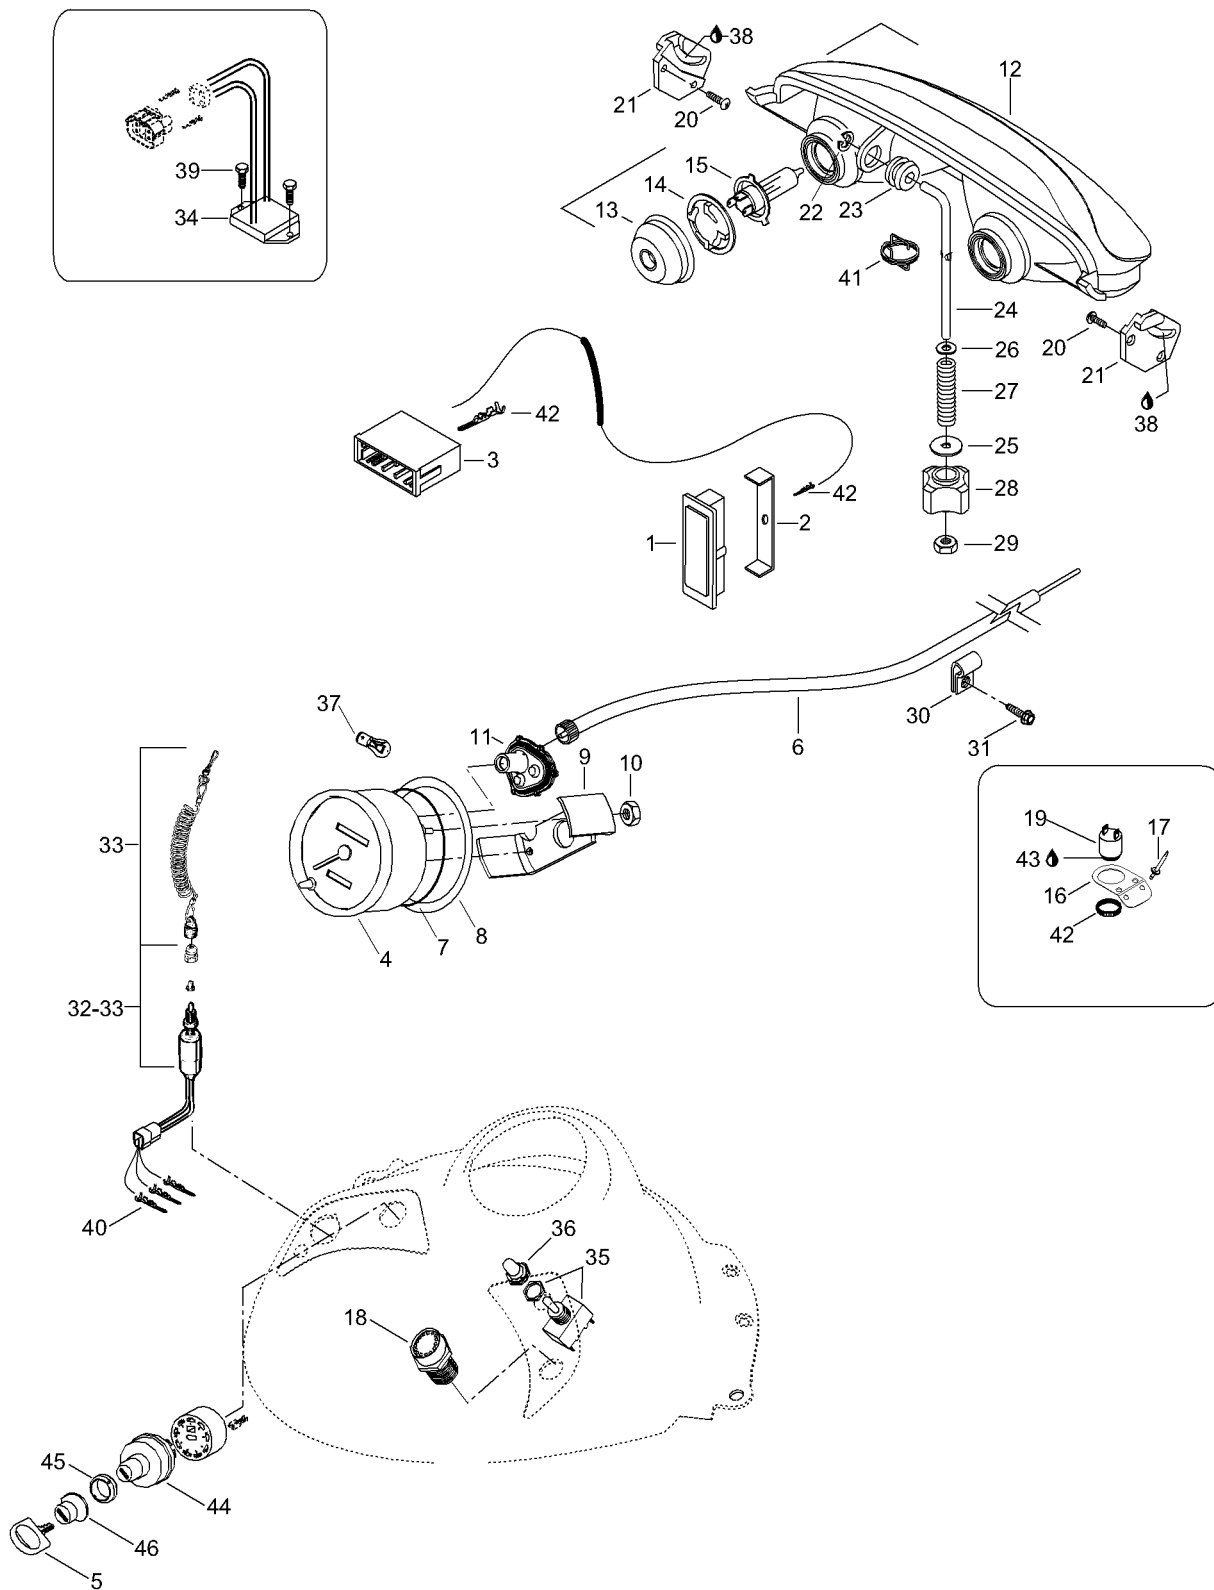

СПИСОК ДЕТАЛЕЙ ДЛЯ "ELECTRIC" BRP SAFARI 400

//OEM.MOTO-ALL.RU/

ТЕЛ.: +7 (495) 177-12-75

СПИСОК ДЕТАЛЕЙ ДЛЯ "ELECTRIC" BRP SAFARI 400

//OEM.MOTO-ALL.RU/

ТЕЛ.: +7 (495) 177-12-75

№	№ OEM	наличие / срок поставки	Наименование	Кол-во в узле
1	5348029	Срок поставки от 35 дней	Signal lamp assy	1
2	5442157	Срок поставки от 35 дней	Fit plate	1
3	42036	Срок поставки от 35 дней	Connector housing	1
4	515175335	Срок поставки от 19 дней	Speedometer white	1
5	414991700	Срок поставки от 25 дней	CLEF VIERGE *KEY-BLANK	1
6	415101500	Срок поставки от 35 дней	CABLE VITESSE *CABLE-SPEEDO	1
7	414807100	Срок поставки от 35 дней	PACKING	1
8	517258500	Срок поставки от 35 дней	WASHER	1
9	414806500	Срок поставки от 35 дней	SUPPORT BOITIER*HOLDER-CASE	1
10	33062	Срок поставки от 35 дней	Гайка	2
11	515175400	Срок поставки от 35 дней	CORR.VITESSE *DRIVE-ANGLE 1995 +	1
12	515175517	Срок поставки от 19 дней	Halogen headlamp assy. Includes items 12 thru 15	1
13	410607100	Срок поставки от 19 дней	Крышка	2
14	410608300	Срок поставки от 25 дней	PORTE AMPOULE *HOLDER-BULB	2
15	410504401	Срок поставки от 19 дней	Лампа h4	2
16	5447941	Срок поставки от 25 дней	HORN SUPPORT	1
17	36005	Срок поставки от 25 дней	RIVET 4.8X12 AL BLACK,(1 PAC <=> 50 PC	2
18	415101200	Срок поставки от 25 дней	BOUTON *KNOB	1
19	415060900	Срок поставки от 19 дней	DC-horn	1
20	40177	Срок поставки от 35 дней	Hex. tapping screw	4
21	517289300	Срок поставки от 35 дней	SUPPORT DROIT *SUPPORT-RH	1
21	517289400	Срок поставки от 35 дней	SUPPORT GAUCHE *SUPPORT-LH	1
22	732610072	В наличии	NUT-PUSH	1
23	415100800	Срок поставки от 25 дней	GROMMET	1
24	517295800	Срок поставки от 25 дней	TIGE AJUSTEMENT*ROD-ADJUSTER	1
25	20038	Срок поставки от 35 дней	Washer	1
26	20003	Срок поставки от 35 дней	Washer	1
27	415100600	Срок поставки от 25 дней	RESSORT *SPRING	1
28	515175548	Срок поставки от 25 дней	HANDLE	1
29	33010	Срок поставки от 19 дней	Nut elastic M6	1
30	27025	Срок поставки от 35 дней	Clamp	3
31	40870	Срок поставки от 25 дней	Hex. Taping Screw	3
32	544957	Срок поставки от 35 дней	Emergency switch assy. Includes items 19 thru 20	1
33	4299163	Срок поставки от 19 дней	Switch cap assy	1
34	515175655	Срок поставки от 25 дней	REGU. TENSION *REGULATOR-VOLT	1