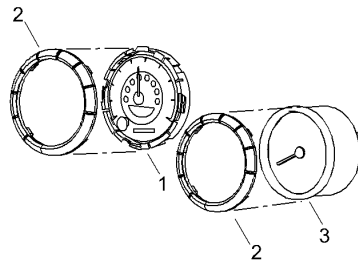

СПИСОК ДЕТАЛЕЙ ДЛЯ "ELECTRIC" BRP ENDURO 600 HO_RC

//OEM.MOTO-ALL.RU/

ТЕЛ.: +7 (495) 177-12-75

СПИСОК ДЕТАЛЕЙ ДЛЯ "ELECTRIC" BRP ENDURO 600 HO_RC

//ОЕМ.МОТО-ALL.RU/

ТЕЛ.: +7 (495) 177-12-75

№	№ OEM	наличие / срок поставки	Наименование	Кол-во в узле
1	515176000	Срок поставки от 35 дней	IND.VITESSE *SPEEDOMETER	1
2	515175651	Срок поставки от 19 дней	Ring gauge	2
3	515176072	Срок поставки от 19 дней	Tachometer	1
4	515175909	Срок поставки от 19 дней	Twin headlamp assy. Includes items 21 thru 24	1
5	410607100	Срок поставки от 19 дней	Крышка	2
6	410608300	Срок поставки от 25 дней	PORTE AMPOULE *HOLDER-BULB	2
7	410504401	Срок поставки от 19 дней	Лампа h4	2
8	5447238	Срок поставки от 35 дней	Пружина	1
9	517295800	Срок поставки от 25 дней	TIGE AJUSTEMENT*ROD-ADJUSTER	1
10	415100800	Срок поставки от 25 дней	GROMMET	1
11	732610072	В наличии	NUT-PUSH	1
12	515175548	Срок поставки от 25 дней	HANDLE	1
13	20038	Срок поставки от 35 дней	Washer	1
14	33010	Срок поставки от 19 дней	Nut elastic M6	1
15	415100600	Срок поставки от 25 дней	RESSORT *SPRING	1
16	20003	Срок поставки от 35 дней	Washer	1
17	278000508	Срок поставки от 25 дней	NUT-SAF.SWITCH	1
18	515166900	Срок поставки от 19 дней	D.E.S.S. cap	1
19	515175145	Срок поставки от 25 дней	INTERRUPT.DESS *SWITCH-DESS	1
20	42603	Срок поставки от 19 дней	Male terminal	3
21	515175756	Срок поставки от 19 дней	Regulator Assy	1
22	278001477	Срок поставки от 25 дней	BLOC 4 CIRC.FEM*HOUSING-TAB	1
23	278001674	Срок поставки от 25 дней	BLOC 2 CIRC.FEM*HOUSING-TAB	1
24	515175568	Срок поставки от 25 дней	TERMINAL MALE *TREMINAL-MALE	5
25	278001478	Срок поставки от 25 дней	CALE 4 CIRC.MAL*WEDGE-4 WAYS M	1
26	278001672	Срок поставки от 25 дней	CALE 2 CIRC.MAL*WEDGE-2 WAYS M	1
27	293000052	Срок поставки от 25 дней	CAP-SEALING	1
28	40377	Срок поставки от 19 дней	Screw M6x20	2
29	410113200	Срок поставки от 25 дней	RELAIS *RELAY	1
30	36005	Срок поставки от 25 дней	RIVET 4.8X12 AL BLACK,(1 PAC <=> 50 PC	3
31	415060900	Срок поставки от 19 дней	DC-horn	1
32	5447941	Срок поставки от 25 дней	HORN SUPPORT	1
33	414805101	Срок поставки от 25 дней	ECROU PLASTIQUE*NUT-PLASTIC.	1
34	517289300	Срок поставки от 35 дней	SUPPORT DROIT *SUPPORT-RH	1