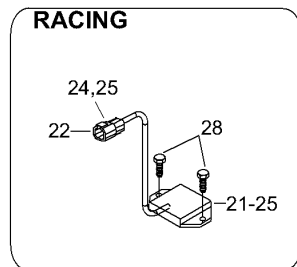

СПИСОК ДЕТАЛЕЙ ДЛЯ "ELECTRIC" BRP ENDURO 600 HO_RC

//OEM.MOTO-ALL.RU/

ТЕЛ.: +7 (495) 177-12-75

СПИСОК ДЕТАЛЕЙ ДЛЯ "ELECTRIC" BRP ENDURO 600 HO_RC

//ОЕМ.МОТО-ALL.RU/

ТЕЛ.: +7 (495) 177-12-75

№	№ OEM	наличие / срок поставки	Наименование	Кол-во в узле
1	515176000	Срок поставки от 35 дней	IND.VITESSE *SPEEDOMETER	1
2	515175651	Срок поставки от 19 дней	Ring gauge	2
3	515176072	Срок поставки от 19 дней	Tachometer	1
4	515175909	Срок поставки от 19 дней	Twin headlamp assy. Includes items 21 thru 24	1
5	410607100	Срок поставки от 19 дней	Крышка	2
6	410608300	Срок поставки от 25 дней	PORTE AMPOULE *HOLDER-BULB	2
7	410504401	Срок поставки от 19 дней	Лампа h4	2
8	5447238	Срок поставки от 35 дней	Пружина	1
9	517295800	Срок поставки от 25 дней	TIGE AJUSTEMENT*ROD-ADJUSTER	1
10	415100800	Срок поставки от 25 дней	GROMMET	1
11	732610072	В наличии	NUT-PUSH	1
12	515175548	Срок поставки от 25 дней	HANDLE	1
13	20038	Срок поставки от 35 дней	Washer	1
14	33010	Срок поставки от 19 дней	Nut elastic M6	1
15	415100600	Срок поставки от 25 дней	RESSORT *SPRING	1
16	20003	Срок поставки от 35 дней	Washer	1
17	278000508	Срок поставки от 25 дней	NUT-SAF.SWITCH	1
18	515166900	Срок поставки от 19 дней	D.E.S.S. cap	1
19	515175145	Срок поставки от 25 дней	INTERRUPT.DESS *SWITCH-DESS	1
20	42603	Срок поставки от 19 дней	Male terminal	3
21	515175756	Срок поставки от 19 дней	Regulator Assy	1
22	278001477	Срок поставки от 25 дней	BLOC 4 CIRC.FEM*HOUSING-TAB	1
23	278001674	Срок поставки от 25 дней	BLOC 2 CIRC.FEM*HOUSING-TAB	1
24	515175568	Срок поставки от 25 дней	TERMINAL MALE *TREMINAL-MALE	5
25	278001478	Срок поставки от 25 дней	CALE 4 CIRC.MAL*WEDGE-4 WAYS M	1
26	278001672	Срок поставки от 25 дней	CALE 2 CIRC.MAL*WEDGE-2 WAYS M	1
27	293000052	Срок поставки от 25 дней	CAP-SEALING	1
28	40377	Срок поставки от 19 дней	Screw M6x20	2
29	410113200	Срок поставки от 25 дней	RELAIS *RELAY	1
30	36005	Срок поставки от 25 дней	RIVET 4.8X12 AL BLACK,(1 PAC <=> 50 PC	3
31	415060900	Срок поставки от 19 дней	DC-horn	1
32	5447941	Срок поставки от 25 дней	HORN SUPPORT	1
33	414805101	Срок поставки от 25 дней	ECROU PLASTIQUE*NUT-PLASTIC.	1
34	517289300	Срок поставки от 35 дней	SUPPORT DROIT *SUPPORT-RH	1