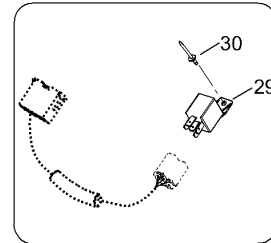

СПИСОК ДЕТАЛЕЙ ДЛЯ "ELECTRIC" BRP ENDURO 600 HO_RC

//OEM.MOTO-ALL.RU/

ТЕЛ.: +7 (495) 177-12-75

СПИСОК ДЕТАЛЕЙ ДЛЯ "ELECTRIC" BRP ENDURO 600 HO_RC

//ОЕМ.МОТО-ALL.RU/

ТЕЛ.: +7 (495) 177-12-75

№	№ OEM	наличие / срок поставки	Наименование	Кол-во в узле
1	515176000	Срок поставки от 35 дней	IND.VITESSE *SPEEDOMETER	1
2	515175651	Срок поставки от 19 дней	Ring gauge	2
3	515176072	Срок поставки от 19 дней	Tachometer	1
4	515175909	Срок поставки от 19 дней	Twin headlamp assy. Includes items 21 thru 24	1
5	410607100	Срок поставки от 19 дней	Крышка	2
6	410608300	Срок поставки от 25 дней	PORTE AMPOULE *HOLDER-BULB	2
7	410504401	Срок поставки от 19 дней	Лампа h4	2
8	5447238	Срок поставки от 35 дней	Пружина	1
9	517295800	Срок поставки от 25 дней	TIGE AJUSTEMENT*ROD-ADJUSTER	1
10	415100800	Срок поставки от 25 дней	GROMMET	1
11	732610072	В наличии	NUT-PUSH	1
12	515175548	Срок поставки от 25 дней	HANDLE	1
13	20038	Срок поставки от 35 дней	Washer	1
14	33010	Срок поставки от 19 дней	Nut elastic M6	1
15	415100600	Срок поставки от 25 дней	RESSORT *SPRING	1
16	20003	Срок поставки от 35 дней	Washer	1
17	278000508	Срок поставки от 25 дней	NUT-SAF.SWITCH	1
18	515166900	Срок поставки от 19 дней	D.E.S.S. cap	1
19	515175145	Срок поставки от 25 дней	INTERRUPT.DESS *SWITCH-DESS	1
20	42603	Срок поставки от 19 дней	Male terminal	3
21	515175756	Срок поставки от 19 дней	Regulator Assy	1
22	278001477	Срок поставки от 25 дней	BLOC 4 CIRC.FEM*HOUSING-TAB	1
23	278001674	Срок поставки от 25 дней	BLOC 2 CIRC.FEM*HOUSING-TAB	1
24	515175568	Срок поставки от 25 дней	TERMINAL MALE *TREMINAL-MALE	5
25	278001478	Срок поставки от 25 дней	CALE 4 CIRC.MAL*WEDGE-4 WAYS M	1
26	278001672	Срок поставки от 25 дней	CALE 2 CIRC.MAL*WEDGE-2 WAYS M	1
27	293000052	Срок поставки от 25 дней	CAP-SEALING	1
28	40377	Срок поставки от 19 дней	Screw M6x20	2
29	410113200	Срок поставки от 25 дней	RELAIS *RELAY	1
30	36005	Срок поставки от 25 дней	RIVET 4.8X12 AL BLACK,(1 PAC <=> 50 PC	3
31	415060900	Срок поставки от 19 дней	DC-horn	1
32	5447941	Срок поставки от 25 дней	HORN SUPPORT	1
33	414805101	Срок поставки от 25 дней	ECROU PLASTIQUE*NUT-PLASTIC.	1
34	517289300	Срок поставки от 35 дней	SUPPORT DROIT *SUPPORT-RH	1