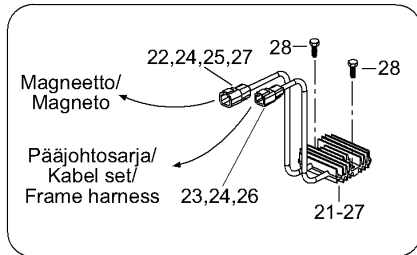

СПИСОК ДЕТАЛЕЙ ДЛЯ "ELECTRIC" BRP ENDURO 600 HO_RC

//OEM.MOTO-ALL.RU/

ТЕЛ.: +7 (495) 177-12-75

СПИСОК ДЕТАЛЕЙ ДЛЯ "ELECTRIC" BRP ENDURO 600 HO_RC

//ОЕМ.МОТО-ALL.RU/

ТЕЛ.: +7 (495) 177-12-75

№	№ OEM	наличие / срок поставки	Наименование	Кол-во в узле
1	515176000	Срок поставки от 35 дней	IND.VITESSE *SPEEDOMETER	1
2	515175651	Срок поставки от 19 дней	Ring gauge	2
3	515176072	Срок поставки от 19 дней	Tachometer	1
4	515175909	Срок поставки от 19 дней	Twin headlamp assy. Includes items 21 thru 24	1
5	410607100	Срок поставки от 19 дней	Крышка	2
6	410608300	Срок поставки от 25 дней	PORTE AMPOULE *HOLDER-BULB	2
7	410504401	Срок поставки от 19 дней	Лампа h4	2
8	5447238	Срок поставки от 35 дней	Пружина	1
9	517295800	Срок поставки от 25 дней	TIGE AJUSTEMENT*ROD-ADJUSTER	1
10	415100800	Срок поставки от 25 дней	GROMMET	1
11	732610072	В наличии	NUT-PUSH	1
12	515175548	Срок поставки от 25 дней	HANDLE	1
13	20038	Срок поставки от 35 дней	Washer	1
14	33010	Срок поставки от 19 дней	Nut elastic M6	1
15	415100600	Срок поставки от 25 дней	RESSORT *SPRING	1
16	20003	Срок поставки от 35 дней	Washer	1
17	278000508	Срок поставки от 25 дней	NUT-SAF.SWITCH	1
18	515166900	Срок поставки от 19 дней	D.E.S.S. cap	1
19	515175145	Срок поставки от 25 дней	INTERRUPT.DESS *SWITCH-DESS	1
20	42603	Срок поставки от 19 дней	Male terminal	3
21	515175756	Срок поставки от 19 дней	Regulator Assy	1
22	278001477	Срок поставки от 25 дней	BLOC 4 CIRC.FEM*HOUSING-TAB	1
23	278001674	Срок поставки от 25 дней	BLOC 2 CIRC.FEM*HOUSING-TAB	1
24	515175568	Срок поставки от 25 дней	TERMINAL MALE *TREMINAL-MALE	5
25	278001478	Срок поставки от 25 дней	CALE 4 CIRC.MAL*WEDGE-4 WAYS M	1
26	278001672	Срок поставки от 25 дней	CALE 2 CIRC.MAL*WEDGE-2 WAYS M	1
27	293000052	Срок поставки от 25 дней	CAP-SEALING	1
28	40377	Срок поставки от 19 дней	Screw M6x20	2
29	410113200	Срок поставки от 25 дней	RELAIS *RELAY	1
30	36005	Срок поставки от 25 дней	RIVET 4.8X12 AL BLACK,(1 PAC <=> 50 PC	3
31	415060900	Срок поставки от 19 дней	DC-horn	1
32	5447941	Срок поставки от 25 дней	HORN SUPPORT	1
33	414805101	Срок поставки от 25 дней	ECROU PLASTIQUE*NUT-PLASTIC.	1
34	517289300	Срок поставки от 35 дней	SUPPORT DROIT *SUPPORT-RH	1