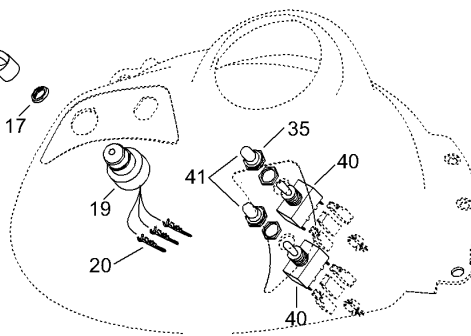

СПИСОК ДЕТАЛЕЙ ДЛЯ "ELECTRIC" BRP ENDURO 600 HO_RC

//OEM.MOTO-ALL.RU/

ТЕЛ.: +7 (495) 177-12-75

СПИСОК ДЕТАЛЕЙ ДЛЯ "ELECTRIC" BRP ENDURO 600 HO_RC

//ОЕМ.МОТО-ALL.RU/

ТЕЛ.: +7 (495) 177-12-75

№	№ OEM	наличие / срок поставки	Наименование	Кол-во в узле
1	515176000	Срок поставки от 35 дней	IND.VITESSE *SPEEDOMETER	1
2	515175651	Срок поставки от 19 дней	Ring gauge	2
3	515176072	Срок поставки от 19 дней	Tachometer	1
4	515175909	Срок поставки от 19 дней	Twin headlamp assy. Includes items 21 thru 24	1
5	410607100	Срок поставки от 19 дней	Крышка	2
6	410608300	Срок поставки от 25 дней	PORTE AMPOULE *HOLDER-BULB	2
7	410504401	Срок поставки от 19 дней	Лампа h4	2
8	5447238	Срок поставки от 35 дней	Пружина	1
9	517295800	Срок поставки от 25 дней	TIGE AJUSTEMENT*ROD-ADJUSTER	1
10	415100800	Срок поставки от 25 дней	GROMMET	1
11	732610072	В наличии	NUT-PUSH	1
12	515175548	Срок поставки от 25 дней	HANDLE	1
13	20038	Срок поставки от 35 дней	Washer	1
14	33010	Срок поставки от 19 дней	Nut elastic M6	1
15	415100600	Срок поставки от 25 дней	RESSORT *SPRING	1
16	20003	Срок поставки от 35 дней	Washer	1
17	278000508	Срок поставки от 25 дней	NUT-SAF.SWITCH	1
18	515166900	Срок поставки от 19 дней	D.E.S.S. cap	1
19	515175145	Срок поставки от 25 дней	INTERRUPT.DESS *SWITCH-DESS	1
20	42603	Срок поставки от 19 дней	Male terminal	3
21	515175756	Срок поставки от 19 дней	Regulator Assy	1
22	278001477	Срок поставки от 25 дней	BLOC 4 CIRC.FEM*HOUSING-TAB	1
23	278001674	Срок поставки от 25 дней	BLOC 2 CIRC.FEM*HOUSING-TAB	1
24	515175568	Срок поставки от 25 дней	TERMINAL MALE *TREMINAL-MALE	5
25	278001478	Срок поставки от 25 дней	CALE 4 CIRC.MAL*WEDGE-4 WAYS M	1
26	278001672	Срок поставки от 25 дней	CALE 2 CIRC.MAL*WEDGE-2 WAYS M	1
27	293000052	Срок поставки от 25 дней	CAP-SEALING	1
28	40377	Срок поставки от 19 дней	Screw M6x20	2
29	410113200	Срок поставки от 25 дней	RELAIS *RELAY	1
30	36005	Срок поставки от 25 дней	RIVET 4.8X12 AL BLACK,(1 PAC <=> 50 PC	3
31	415060900	Срок поставки от 19 дней	DC-horn	1
32	5447941	Срок поставки от 25 дней	HORN SUPPORT	1
33	414805101	Срок поставки от 25 дней	ECROU PLASTIQUE*NUT-PLASTIC.	1
34	517289300	Срок поставки от 35 дней	SUPPORT DROIT *SUPPORT-RH	1