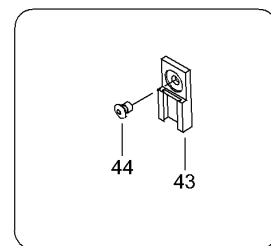

СПИСОК ДЕТАЛЕЙ ДЛЯ "ELECTRIC" BRP ENDURO 600 HO_RC

//OEM.MOTO-ALL.RU/

ТЕЛ.: +7 (495) 177-12-75

СПИСОК ДЕТАЛЕЙ ДЛЯ "ELECTRIC" BRP ENDURO 600 HO_RC

//ОЕМ.МОТО-ALL.RU/

ТЕЛ.: +7 (495) 177-12-75

№	№ OEM	наличие / срок поставки	Наименование	Кол-во в узле
1	515176000	Срок поставки от 35 дней	IND.VITESSE *SPEEDOMETER	1
2	515175651	Срок поставки от 19 дней	Ring gauge	2
3	515176072	Срок поставки от 19 дней	Tachometer	1
4	515175909	Срок поставки от 19 дней	Twin headlamp assy. Includes items 21 thru 24	1
5	410607100	Срок поставки от 19 дней	Крышка	2
6	410608300	Срок поставки от 25 дней	PORTE AMPOULE *HOLDER-BULB	2
7	410504401	Срок поставки от 19 дней	Лампа h4	2
8	5447238	Срок поставки от 35 дней	Пружина	1
9	517295800	Срок поставки от 25 дней	TIGE AJUSTEMENT*ROD-ADJUSTER	1
10	415100800	Срок поставки от 25 дней	GROMMET	1
11	732610072	В наличии	NUT-PUSH	1
12	515175548	Срок поставки от 25 дней	HANDLE	1
13	20038	Срок поставки от 35 дней	Washer	1
14	33010	Срок поставки от 19 дней	Nut elastic M6	1
15	415100600	Срок поставки от 25 дней	RESSORT *SPRING	1
16	20003	Срок поставки от 35 дней	Washer	1
17	278000508	Срок поставки от 25 дней	NUT-SAF.SWITCH	1
18	515166900	Срок поставки от 19 дней	D.E.S.S. cap	1
19	515175145	Срок поставки от 25 дней	INTERRUPT.DESS *SWITCH-DESS	1
20	42603	Срок поставки от 19 дней	Male terminal	3
21	515175756	Срок поставки от 19 дней	Regulator Assy	1
22	278001477	Срок поставки от 25 дней	BLOC 4 CIRC.FEM*HOUSING-TAB	1
23	278001674	Срок поставки от 25 дней	BLOC 2 CIRC.FEM*HOUSING-TAB	1
24	515175568	Срок поставки от 25 дней	TERMINAL MALE *TREMINAL-MALE	5
25	278001478	Срок поставки от 25 дней	CALE 4 CIRC.MAL*WEDGE-4 WAYS M	1
26	278001672	Срок поставки от 25 дней	CALE 2 CIRC.MAL*WEDGE-2 WAYS M	1
27	293000052	Срок поставки от 25 дней	CAP-SEALING	1
28	40377	Срок поставки от 19 дней	Screw M6x20	2
29	410113200	Срок поставки от 25 дней	RELAIS *RELAY	1
30	36005	Срок поставки от 25 дней	RIVET 4.8X12 AL BLACK,(1 PAC <=> 50 PC	3
31	415060900	Срок поставки от 19 дней	DC-horn	1
32	5447941	Срок поставки от 25 дней	HORN SUPPORT	1
33	414805101	Срок поставки от 25 дней	ECROU PLASTIQUE*NUT-PLASTIC.	1
34	517289300	Срок поставки от 35 дней	SUPPORT DROIT *SUPPORT-RH	1