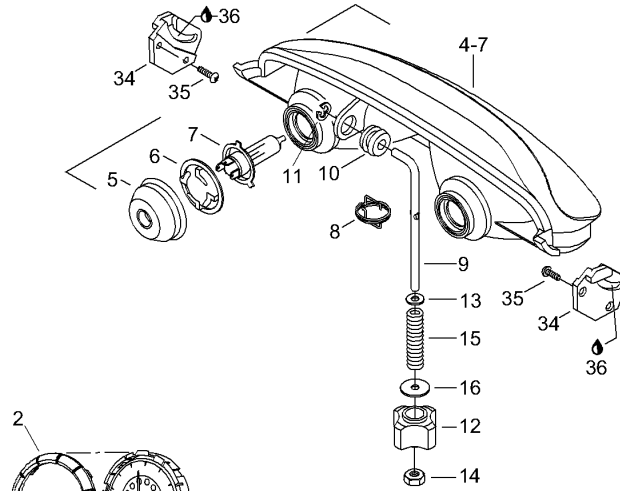

СПИСОК ДЕТАЛЕЙ ДЛЯ "ELECTRIC" BRP ENDURO 600 HO_RC

//OEM.MOTO-ALL.RU/

ТЕЛ.: +7 (495) 177-12-75

СПИСОК ДЕТАЛЕЙ ДЛЯ "ELECTRIC" BRP ENDURO 600 HO_RC

//ОЕМ.МОТО-ALL.RU/

ТЕЛ.: +7 (495) 177-12-75

№	№ OEM	наличие / срок поставки	Наименование	Кол-во в узле
1	515176000	Срок поставки от 35 дней	IND.VITESSE *SPEEDOMETER	1
2	515175651	Срок поставки от 19 дней	Ring gauge	2
3	515176072	Срок поставки от 19 дней	Tachometer	1
4	515175909	Срок поставки от 19 дней	Twin headlamp assy. Includes items 21 thru 24	1
5	410607100	Срок поставки от 19 дней	Крышка	2
6	410608300	Срок поставки от 25 дней	PORTE AMPOULE *HOLDER-BULB	2
7	410504401	Срок поставки от 19 дней	Лампа h4	2
8	5447238	Срок поставки от 35 дней	Пружина	1
9	517295800	Срок поставки от 25 дней	TIGE AJUSTEMENT*ROD-ADJUSTER	1
10	415100800	Срок поставки от 25 дней	GROMMET	1
11	732610072	В наличии	NUT-PUSH	1
12	515175548	Срок поставки от 25 дней	HANDLE	1
13	20038	Срок поставки от 35 дней	Washer	1
14	33010	Срок поставки от 19 дней	Nut elastic M6	1
15	415100600	Срок поставки от 25 дней	RESSORT *SPRING	1
16	20003	Срок поставки от 35 дней	Washer	1
17	278000508	Срок поставки от 25 дней	NUT-SAF.SWITCH	1
18	515166900	Срок поставки от 19 дней	D.E.S.S. cap	1
19	515175145	Срок поставки от 25 дней	INTERRUPT.DESS *SWITCH-DESS	1
20	42603	Срок поставки от 19 дней	Male terminal	3
21	515175756	Срок поставки от 19 дней	Regulator Assy	1
22	278001477	Срок поставки от 25 дней	BLOC 4 CIRC.FEM*HOUSING-TAB	1
23	278001674	Срок поставки от 25 дней	BLOC 2 CIRC.FEM*HOUSING-TAB	1
24	515175568	Срок поставки от 25 дней	TERMINAL MALE *TREMINAL-MALE	5
25	278001478	Срок поставки от 25 дней	CALE 4 CIRC.MAL*WEDGE-4 WAYS M	1
26	278001672	Срок поставки от 25 дней	CALE 2 CIRC.MAL*WEDGE-2 WAYS M	1
27	293000052	Срок поставки от 25 дней	CAP-SEALING	1
28	40377	Срок поставки от 19 дней	Screw M6x20	2
29	410113200	Срок поставки от 25 дней	RELAIS *RELAY	1
30	36005	Срок поставки от 25 дней	RIVET 4.8X12 AL BLACK,(1 PAC <=> 50 PC	3
31	415060900	Срок поставки от 19 дней	DC-horn	1
32	5447941	Срок поставки от 25 дней	HORN SUPPORT	1
33	414805101	Срок поставки от 25 дней	ECROU PLASTIQUE*NUT-PLASTIC.	1
34	517289300	Срок поставки от 35 дней	SUPPORT DROIT *SUPPORT-RH	1