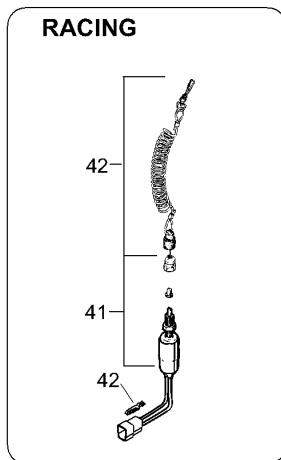

СПИСОК ДЕТАЛЕЙ ДЛЯ "ELECTRIC" BRP ENDURO 600 HO_RC

//OEM.MOTO-ALL.RU/

ТЕЛ.: +7 (495) 177-12-75

СПИСОК ДЕТАЛЕЙ ДЛЯ "ELECTRIC" BRP ENDURO 600 HO_RC

//ОЕМ.МОТО-ALL.RU/

ТЕЛ.: +7 (495) 177-12-75

№	№ OEM	наличие / срок поставки	Наименование	Кол-во в узле
1	515176000	Срок поставки от 35 дней	IND.VITESSE *SPEEDOMETER	1
2	515175651	Срок поставки от 19 дней	Ring gauge	2
3	515176072	Срок поставки от 19 дней	Tachometer	1
4	515175909	Срок поставки от 19 дней	Twin headlamp assy. Includes items 21 thru 24	1
5	410607100	Срок поставки от 19 дней	Крышка	2
6	410608300	Срок поставки от 25 дней	PORTE AMPOULE *HOLDER-BULB	2
7	410504401	Срок поставки от 19 дней	Лампа h4	2
8	5447238	Срок поставки от 35 дней	Пружина	1
9	517295800	Срок поставки от 25 дней	TIGE AJUSTEMENT*ROD-ADJUSTER	1
10	415100800	Срок поставки от 25 дней	GROMMET	1
11	732610072	В наличии	NUT-PUSH	1
12	515175548	Срок поставки от 25 дней	HANDLE	1
13	20038	Срок поставки от 35 дней	Washer	1
14	33010	Срок поставки от 19 дней	Nut elastic M6	1
15	415100600	Срок поставки от 25 дней	RESSORT *SPRING	1
16	20003	Срок поставки от 35 дней	Washer	1
17	278000508	Срок поставки от 25 дней	NUT-SAF.SWITCH	1
18	515166900	Срок поставки от 19 дней	D.E.S.S. cap	1
19	515175145	Срок поставки от 25 дней	INTERRUPT.DESS *SWITCH-DESS	1
20	42603	Срок поставки от 19 дней	Male terminal	3
21	515175756	Срок поставки от 19 дней	Regulator Assy	1
22	278001477	Срок поставки от 25 дней	BLOC 4 CIRC.FEM*HOUSING-TAB	1
23	278001674	Срок поставки от 25 дней	BLOC 2 CIRC.FEM*HOUSING-TAB	1
24	515175568	Срок поставки от 25 дней	TERMINAL MALE *TREMINAL-MALE	5
25	278001478	Срок поставки от 25 дней	CALE 4 CIRC.MAL*WEDGE-4 WAYS M	1
26	278001672	Срок поставки от 25 дней	CALE 2 CIRC.MAL*WEDGE-2 WAYS M	1
27	293000052	Срок поставки от 25 дней	CAP-SEALING	1
28	40377	Срок поставки от 19 дней	Screw M6x20	2
29	410113200	Срок поставки от 25 дней	RELAIS *RELAY	1
30	36005	Срок поставки от 25 дней	RIVET 4.8X12 AL BLACK,(1 PAC <=> 50 PC	3
31	415060900	Срок поставки от 19 дней	DC-horn	1
32	5447941	Срок поставки от 25 дней	HORN SUPPORT	1
33	414805101	Срок поставки от 25 дней	ECROU PLASTIQUE*NUT-PLASTIC.	1
34	517289300	Срок поставки от 35 дней	SUPPORT DROIT *SUPPORT-RH	1