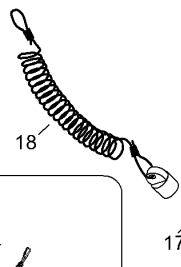

СПИСОК ДЕТАЛЕЙ ДЛЯ "ELECTRIC" BRP ENDURO 600 HO_RC

//OEM.MOTO-ALL.RU/

ТЕЛ.: +7 (495) 177-12-75

СПИСОК ДЕТАЛЕЙ ДЛЯ "ELECTRIC" BRP ENDURO 600 HO_RC

//ОЕМ.МОТО-ALL.RU/

ТЕЛ.: +7 (495) 177-12-75

№	№ OEM	наличие / срок поставки	Наименование	Кол-во в узле
1	515176000	Срок поставки от 35 дней	IND.VITESSE *SPEEDOMETER	1
2	515175651	Срок поставки от 19 дней	Ring gauge	2
3	515176072	Срок поставки от 19 дней	Tachometer	1
4	515175909	Срок поставки от 19 дней	Twin headlamp assy. Includes items 21 thru 24	1
5	410607100	Срок поставки от 19 дней	Крышка	2
6	410608300	Срок поставки от 25 дней	PORTE AMPOULE *HOLDER-BULB	2
7	410504401	Срок поставки от 19 дней	Лампа h4	2
8	5447238	Срок поставки от 35 дней	Пружина	1
9	517295800	Срок поставки от 25 дней	TIGE AJUSTEMENT*ROD-ADJUSTER	1
10	415100800	Срок поставки от 25 дней	GROMMET	1
11	732610072	В наличии	NUT-PUSH	1
12	515175548	Срок поставки от 25 дней	HANDLE	1
13	20038	Срок поставки от 35 дней	Washer	1
14	33010	Срок поставки от 19 дней	Nut elastic M6	1
15	415100600	Срок поставки от 25 дней	RESSORT *SPRING	1
16	20003	Срок поставки от 35 дней	Washer	1
17	278000508	Срок поставки от 25 дней	NUT-SAF.SWITCH	1
18	515166900	Срок поставки от 19 дней	D.E.S.S. cap	1
19	515175145	Срок поставки от 25 дней	INTERRUPT.DESS *SWITCH-DESS	1
20	42603	Срок поставки от 19 дней	Male terminal	3
21	515175756	Срок поставки от 19 дней	Regulator Assy	1
22	278001477	Срок поставки от 25 дней	BLOC 4 CIRC.FEM*HOUSING-TAB	1
23	278001674	Срок поставки от 25 дней	BLOC 2 CIRC.FEM*HOUSING-TAB	1
24	515175568	Срок поставки от 25 дней	TERMINAL MALE *TREMINAL-MALE	5
25	278001478	Срок поставки от 25 дней	CALE 4 CIRC.MAL*WEDGE-4 WAYS M	1
26	278001672	Срок поставки от 25 дней	CALE 2 CIRC.MAL*WEDGE-2 WAYS M	1
27	293000052	Срок поставки от 25 дней	CAP-SEALING	1
28	40377	Срок поставки от 19 дней	Screw M6x20	2
29	410113200	Срок поставки от 25 дней	RELAIS *RELAY	1
30	36005	Срок поставки от 25 дней	RIVET 4.8X12 AL BLACK,(1 PAC <=> 50 PC	3
31	415060900	Срок поставки от 19 дней	DC-horn	1
32	5447941	Срок поставки от 25 дней	HORN SUPPORT	1
33	414805101	Срок поставки от 25 дней	ECROU PLASTIQUE*NUT-PLASTIC.	1
34	517289300	Срок поставки от 35 дней	SUPPORT DROIT *SUPPORT-RH	1