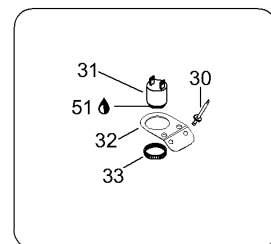

СПИСОК ДЕТАЛЕЙ ДЛЯ "ELECTRIC" BRP ENDURO 600 HO_RC

//OEM.MOTO-ALL.RU/

ТЕЛ.: +7 (495) 177-12-75

СПИСОК ДЕТАЛЕЙ ДЛЯ "ELECTRIC" BRP ENDURO 600 HO_RC

//ОЕМ.МОТО-ALL.RU/

ТЕЛ.: +7 (495) 177-12-75

№	№ OEM	наличие / срок поставки	Наименование	Кол-во в узле
1	515176000	Срок поставки от 35 дней	IND.VITESSE *SPEEDOMETER	1
2	515175651	Срок поставки от 19 дней	Ring gauge	2
3	515176072	Срок поставки от 19 дней	Tachometer	1
4	515175909	Срок поставки от 19 дней	Twin headlamp assy. Includes items 21 thru 24	1
5	410607100	Срок поставки от 19 дней	Крышка	2
6	410608300	Срок поставки от 25 дней	PORTE AMPOULE *HOLDER-BULB	2
7	410504401	Срок поставки от 19 дней	Лампа h4	2
8	5447238	Срок поставки от 35 дней	Пружина	1
9	517295800	Срок поставки от 25 дней	TIGE AJUSTEMENT*ROD-ADJUSTER	1
10	415100800	Срок поставки от 25 дней	GROMMET	1
11	732610072	В наличии	NUT-PUSH	1
12	515175548	Срок поставки от 25 дней	HANDLE	1
13	20038	Срок поставки от 35 дней	Washer	1
14	33010	Срок поставки от 19 дней	Nut elastic M6	1
15	415100600	Срок поставки от 25 дней	RESSORT *SPRING	1
16	20003	Срок поставки от 35 дней	Washer	1
17	278000508	Срок поставки от 25 дней	NUT-SAF.SWITCH	1
18	515166900	Срок поставки от 19 дней	D.E.S.S. cap	1
19	515175145	Срок поставки от 25 дней	INTERRUPT.DESS *SWITCH-DESS	1
20	42603	Срок поставки от 19 дней	Male terminal	3
21	515175756	Срок поставки от 19 дней	Regulator Assy	1
22	278001477	Срок поставки от 25 дней	BLOC 4 CIRC.FEM*HOUSING-TAB	1
23	278001674	Срок поставки от 25 дней	BLOC 2 CIRC.FEM*HOUSING-TAB	1
24	515175568	Срок поставки от 25 дней	TERMINAL MALE *TREMINAL-MALE	5
25	278001478	Срок поставки от 25 дней	CALE 4 CIRC.MAL*WEDGE-4 WAYS M	1
26	278001672	Срок поставки от 25 дней	CALE 2 CIRC.MAL*WEDGE-2 WAYS M	1
27	293000052	Срок поставки от 25 дней	CAP-SEALING	1
28	40377	Срок поставки от 19 дней	Screw M6x20	2
29	410113200	Срок поставки от 25 дней	RELAIS *RELAY	1
30	36005	Срок поставки от 25 дней	RIVET 4.8X12 AL BLACK,(1 PAC <=> 50 PC	3
31	415060900	Срок поставки от 19 дней	DC-horn	1
32	5447941	Срок поставки от 25 дней	HORN SUPPORT	1
33	414805101	Срок поставки от 25 дней	ECROU PLASTIQUE*NUT-PLASTIC.	1
34	517289300	Срок поставки от 35 дней	SUPPORT DROIT *SUPPORT-RH	1