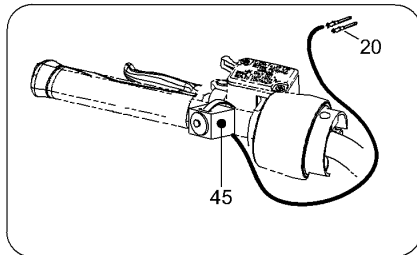

СПИСОК ДЕТАЛЕЙ ДЛЯ "ELECTRIC" BRP ENDURO 600 HO_RC

//OEM.MOTO-ALL.RU/

ТЕЛ.: +7 (495) 177-12-75

СПИСОК ДЕТАЛЕЙ ДЛЯ "ELECTRIC" BRP ENDURO 600 HO_RC

//ОЕМ.МОТО-ALL.RU/

ТЕЛ.: +7 (495) 177-12-75

№	№ OEM	наличие / срок поставки	Наименование	Кол-во в узле
1	515176000	Срок поставки от 35 дней	IND.VITESSE *SPEEDOMETER	1
2	515175651	Срок поставки от 19 дней	Ring gauge	2
3	515176072	Срок поставки от 19 дней	Tachometer	1
4	515175909	Срок поставки от 19 дней	Twin headlamp assy. Includes items 21 thru 24	1
5	410607100	Срок поставки от 19 дней	Крышка	2
6	410608300	Срок поставки от 25 дней	PORTE AMPOULE *HOLDER-BULB	2
7	410504401	Срок поставки от 19 дней	Лампа h4	2
8	5447238	Срок поставки от 35 дней	Пружина	1
9	517295800	Срок поставки от 25 дней	TIGE AJUSTEMENT*ROD-ADJUSTER	1
10	415100800	Срок поставки от 25 дней	GROMMET	1
11	732610072	В наличии	NUT-PUSH	1
12	515175548	Срок поставки от 25 дней	HANDLE	1
13	20038	Срок поставки от 35 дней	Washer	1
14	33010	Срок поставки от 19 дней	Nut elastic M6	1
15	415100600	Срок поставки от 25 дней	RESSORT *SPRING	1
16	20003	Срок поставки от 35 дней	Washer	1
17	278000508	Срок поставки от 25 дней	NUT-SAF.SWITCH	1
18	515166900	Срок поставки от 19 дней	D.E.S.S. cap	1
19	515175145	Срок поставки от 25 дней	INTERRUPT.DESS *SWITCH-DESS	1
20	42603	Срок поставки от 19 дней	Male terminal	3
21	515175756	Срок поставки от 19 дней	Regulator Assy	1
22	278001477	Срок поставки от 25 дней	BLOC 4 CIRC.FEM*HOUSING-TAB	1
23	278001674	Срок поставки от 25 дней	BLOC 2 CIRC.FEM*HOUSING-TAB	1
24	515175568	Срок поставки от 25 дней	TERMINAL MALE *TREMINAL-MALE	5
25	278001478	Срок поставки от 25 дней	CALE 4 CIRC.MAL*WEDGE-4 WAYS M	1
26	278001672	Срок поставки от 25 дней	CALE 2 CIRC.MAL*WEDGE-2 WAYS M	1
27	293000052	Срок поставки от 25 дней	CAP-SEALING	1
28	40377	Срок поставки от 19 дней	Screw M6x20	2
29	410113200	Срок поставки от 25 дней	RELAIS *RELAY	1
30	36005	Срок поставки от 25 дней	RIVET 4.8X12 AL BLACK,(1 PAC <=> 50 PC	3
31	415060900	Срок поставки от 19 дней	DC-horn	1
32	5447941	Срок поставки от 25 дней	HORN SUPPORT	1
33	414805101	Срок поставки от 25 дней	ECROU PLASTIQUE*NUT-PLASTIC.	1
34	517289300	Срок поставки от 35 дней	SUPPORT DROIT *SUPPORT-RH	1