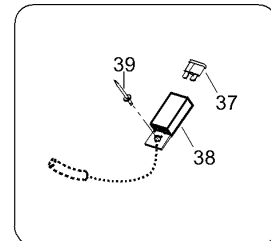

СПИСОК ДЕТАЛЕЙ ДЛЯ "ELECTRIC" BRP ENDURO 600 HO_RC

//OEM.MOTO-ALL.RU/

ТЕЛ.: +7 (495) 177-12-75

СПИСОК ДЕТАЛЕЙ ДЛЯ "ELECTRIC" BRP ENDURO 600 HO_RC

//ОЕМ.МОТО-ALL.RU/

ТЕЛ.: +7 (495) 177-12-75

№	№ OEM	наличие / срок поставки	Наименование	Кол-во в узле
1	515176000	Срок поставки от 35 дней	IND.VITESSE *SPEEDOMETER	1
2	515175651	Срок поставки от 19 дней	Ring gauge	2
3	515176072	Срок поставки от 19 дней	Tachometer	1
4	515175909	Срок поставки от 19 дней	Twin headlamp assy. Includes items 21 thru 24	1
5	410607100	Срок поставки от 19 дней	Крышка	2
6	410608300	Срок поставки от 25 дней	PORTE AMPOULE *HOLDER-BULB	2
7	410504401	Срок поставки от 19 дней	Лампа h4	2
8	5447238	Срок поставки от 35 дней	Пружина	1
9	517295800	Срок поставки от 25 дней	TIGE AJUSTEMENT*ROD-ADJUSTER	1
10	415100800	Срок поставки от 25 дней	GROMMET	1
11	732610072	В наличии	NUT-PUSH	1
12	515175548	Срок поставки от 25 дней	HANDLE	1
13	20038	Срок поставки от 35 дней	Washer	1
14	33010	Срок поставки от 19 дней	Nut elastic M6	1
15	415100600	Срок поставки от 25 дней	RESSORT *SPRING	1
16	20003	Срок поставки от 35 дней	Washer	1
17	278000508	Срок поставки от 25 дней	NUT-SAF.SWITCH	1
18	515166900	Срок поставки от 19 дней	D.E.S.S. cap	1
19	515175145	Срок поставки от 25 дней	INTERRUPT.DESS *SWITCH-DESS	1
20	42603	Срок поставки от 19 дней	Male terminal	3
21	515175756	Срок поставки от 19 дней	Regulator Assy	1
22	278001477	Срок поставки от 25 дней	BLOC 4 CIRC.FEM*HOUSING-TAB	1
23	278001674	Срок поставки от 25 дней	BLOC 2 CIRC.FEM*HOUSING-TAB	1
24	515175568	Срок поставки от 25 дней	TERMINAL MALE *TREMINAL-MALE	5
25	278001478	Срок поставки от 25 дней	CALE 4 CIRC.MAL*WEDGE-4 WAYS M	1
26	278001672	Срок поставки от 25 дней	CALE 2 CIRC.MAL*WEDGE-2 WAYS M	1
27	293000052	Срок поставки от 25 дней	CAP-SEALING	1
28	40377	Срок поставки от 19 дней	Screw M6x20	2
29	410113200	Срок поставки от 25 дней	RELAIS *RELAY	1
30	36005	Срок поставки от 25 дней	RIVET 4.8X12 AL BLACK,(1 PAC <=> 50 PC	3
31	415060900	Срок поставки от 19 дней	DC-horn	1
32	5447941	Срок поставки от 25 дней	HORN SUPPORT	1
33	414805101	Срок поставки от 25 дней	ECROU PLASTIQUE*NUT-PLASTIC.	1
34	517289300	Срок поставки от 35 дней	SUPPORT DROIT *SUPPORT-RH	1