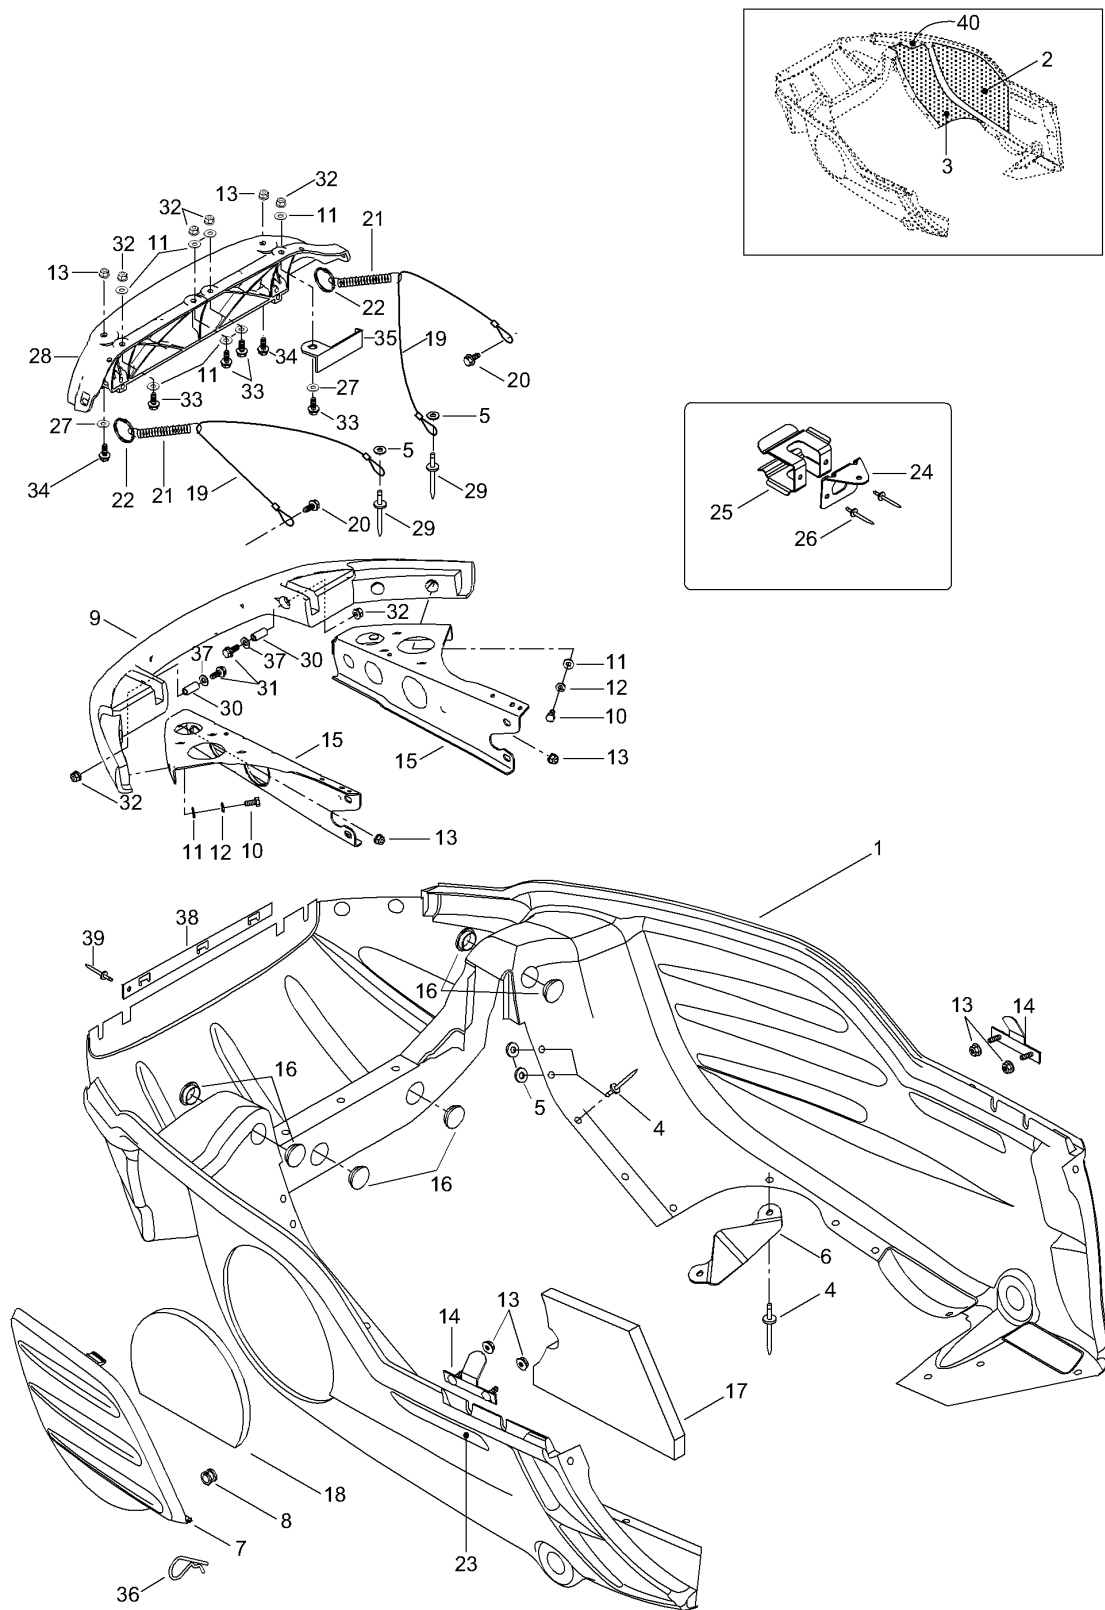

СПИСОК ДЕТАЛЕЙ ДЛЯ "БОТТОМ ПАН" BRP ENDURO 400 F

//OEM.MOTO-ALL.RU/

ТЕЛ.: +7 (495) 177-12-75

СПИСОК ДЕТАЛЕЙ ДЛЯ "БОТТОМ ПАН" BRP ENDURO 400 F

//ОЕМ.МОТО-ALL.RU/

ТЕЛ.: +7 (495) 177-12-75

№	№ OEM	наличие / срок поставки	Наименование	Кол-во в узле
1	5148035	Срок поставки от 19 дней	Bottom pan, black	1
2	514052718	Срок поставки от 35 дней	PARE CHALEUR *HEAT SHIELD	1
3	514053363	Срок поставки от 19 дней	PARE CHALEUR *HEAT SHIELD	1
4	36037	Срок поставки от 25 дней	RIVET BLACK 4,8X16 AL D14(1=50	26
5	20008	Срок поставки от 25 дней	WASHER A5,3 DIN9021-ST (1=50PC	2
6	502006563	Срок поставки от 19 дней	DEFLECTEUR NEIG*DEFLECTOR-SNOW	1
7	502006506	Срок поставки от 25 дней	PORTE COQUE *DOOR-PAN BOT.	1
8	414036300	Срок поставки от 25 дней	GROMMET	2
9	502006536	Срок поставки от 19 дней	Bumper, black	1
10	40029	Срок поставки от 35 дней	Screw M6x16	4
11	20009	Срок поставки от 19 дней	Шайба	12
12	20052	Срок поставки от 35 дней	Пластина замка	4
13	33200	Срок поставки от 19 дней	Elastig flanged nut M6	10
14	502006645	Срок поставки от 19 дней	ATTACHE SOUDEE *BRACKET-WELD	2
15	605348391	Срок поставки от 19 дней	R.H. support	1
15	502006597	Срок поставки от 25 дней	SUPPORT GAUCHE *LH.SUPPORT	1
16	414916600	Срок поставки от 25 дней	PLUG-NYLON	8
17	502006558	Срок поставки от 19 дней	MOUSSE COQUE *FOAM-BOT. PAN	1
18	502006559	Срок поставки от 35 дней	MOUSSE PORTE *FOAM-DOOR	1
19	549882	Срок поставки от 35 дней	Retainer cable	2
20	40177	Срок поставки от 35 дней	Hex. tapping screw	2
21	415043300	Срок поставки от 35 дней	RESSORT *SPRING	2
22	415058300	Срок поставки от 25 дней	BAGUE *RING	2
23	415064400	Срок поставки от 35 дней	REFLECTEUR DR. *REFLECTOR-RH	1
23	415064401	Срок поставки от 35 дней	REFLECTEUR GA. *REFLECTOR-LH	1
24	502006599	Срок поставки от 35 дней	SUPPORT COURR. *SUPPORT-BELT PAINT	1
25	517281905	Срок поставки от 25 дней	ATTACHE *BRACKET	1
26	36489	Срок поставки от 25 дней	RIVET TSPD68 4.8X12 (1 PAC <=> 50 PC	3
27	20117	Срок поставки от 3 дней	WASHER 6X18-1,25 BLACK ANOZIDED(1=10PCS	2
28	517302631	Срок поставки от 25 дней	CHARNIERE *HINGE-HALF	1