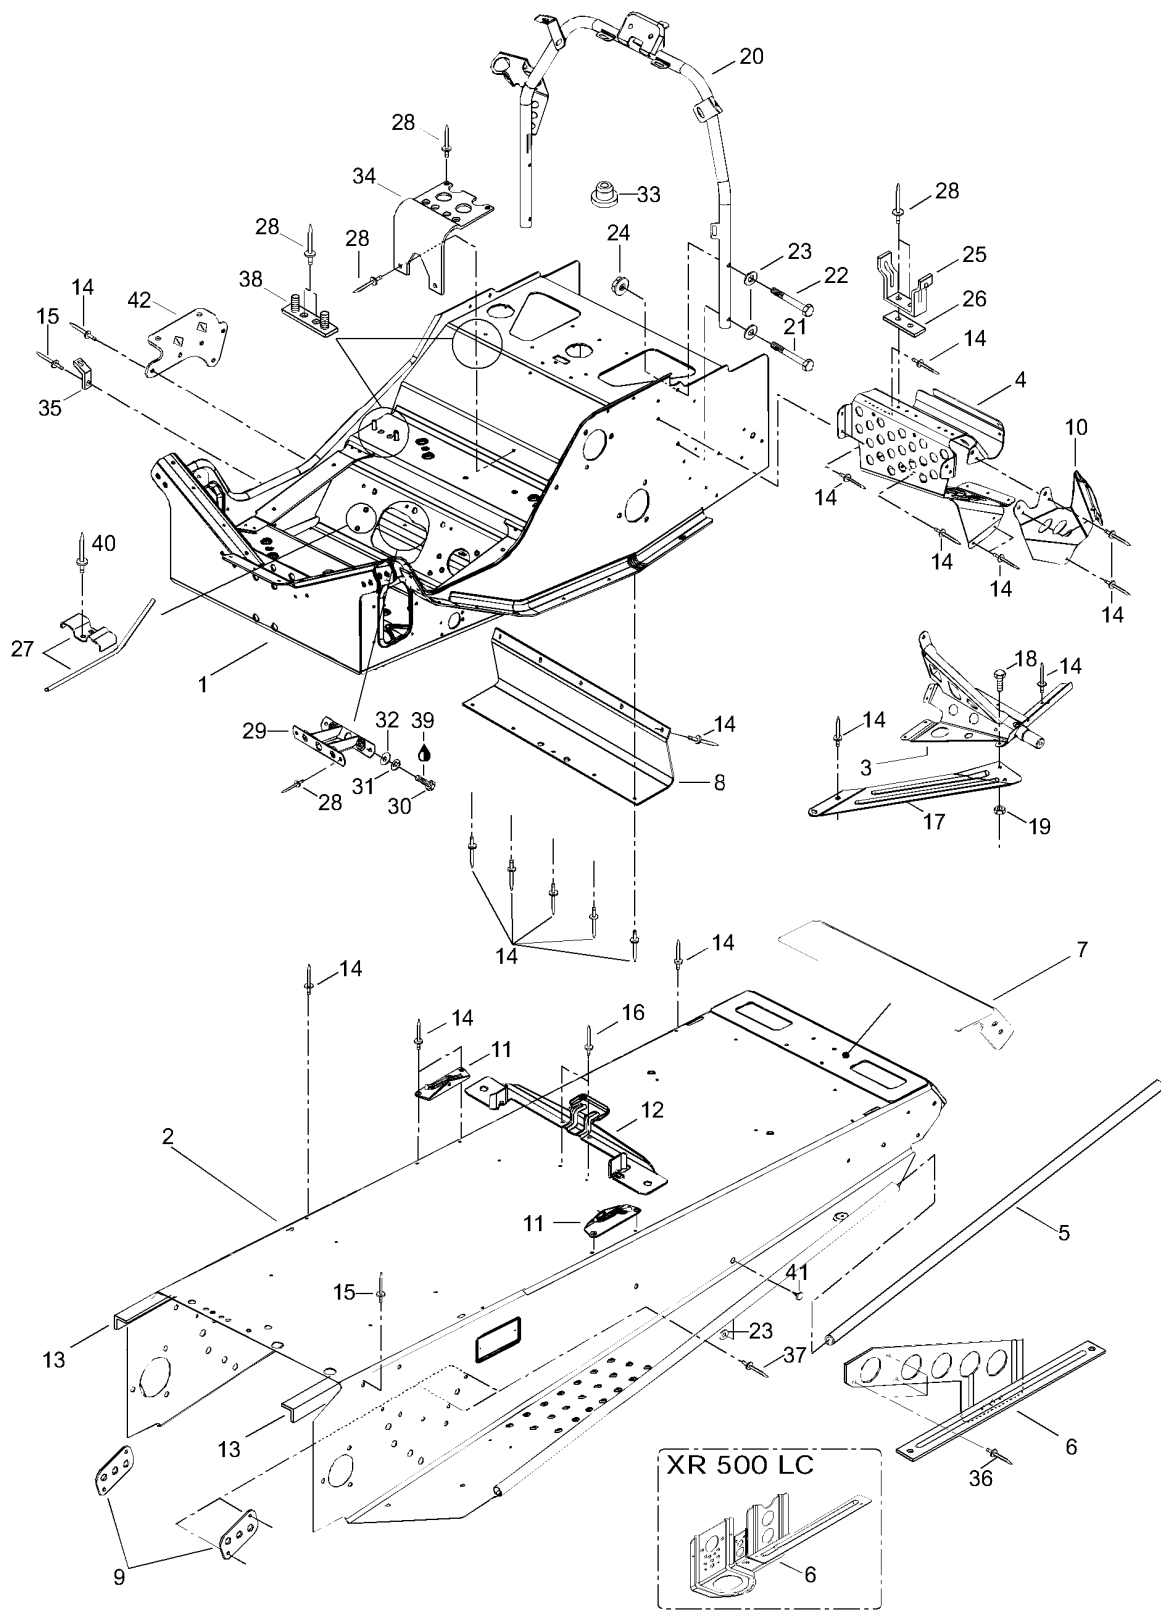

# СПИСОК ДЕТАЛЕЙ ДЛЯ "FRAME" BRP XR 500 F

//ОЕМ.МОТО-ALL.RU/

ТЕЛ.: +7 (495) 177-12-75

№	№ OEM	наличие / срок поставки	Наименование	Кол-во в узле
1	5146170	Срок поставки от 19 дней	Frame assy. Includes items 1 thru 2	1
2	XXX	Срок поставки от 21 дня	Не поставляется	1
3	518320506	Срок поставки от 35 дней	SUPPORT DROIT *RH.SUPPORT	1
3	518320507	Срок поставки от 25 дней	SUPPORT GAUCHE *LH.SUPPORT	1
4	518320507	Срок поставки от 25 дней	SUPPORT GAUCHE *LH.SUPPORT	1
4	518320506	Срок поставки от 35 дней	SUPPORT DROIT *RH.SUPPORT	1
5	518304746	Срок поставки от 25 дней	RENF.MARCHE-PIE*REINF.-FOOT.	2
6	5345906	Срок поставки от 19 дней	Rear bracket R.H.	1
6	5345905	Срок поставки от 19 дней	Rear bracket L.H.	1
7	518321301	Срок поставки от 35 дней	CAPUCHON ARR. *CAP-REAR	1
8	518321867	Срок поставки от 19 дней	DEFLECTEUR *DEFLECTOR	1
9	5445942	Срок поставки от 19 дней	Reinf., front arm	2
10	518308714	Срок поставки от 19 дней	PLAQUE SUP. GA.*PLATE-UPPER LH	1
10	518308715	Срок поставки от 35 дней	PLAQUE SUP. DR.*PLATE-UPPER RH	1
11	517266900	Срок поставки от 27 дней	BRKT-TANK RH WELD	1
11	517267000	Срок поставки от 27 дней	BRKT-TANK LH WELD	1
12	518317506	Срок поставки от 19 дней	ATTACHE SIEGE *BRACKET-SEAT	1
13	518316713	Срок поставки от 19 дней	RENF.TUNNEL GA.*REINF-FRAME LH	1
13	518316714	Срок поставки от 19 дней	RENF.TUNNEL DR.*REINF-FRAME RH	1
14	390402200	Срок поставки от 25 дней	RIVET-POP 3/16	42
15	390402300	Срок поставки от 25 дней	RIVET-POP 3/16	2
16	390402400	Срок поставки от 25 дней	RIVET-POP 3/16	6
17	518321959	Срок поставки от 35 дней	PLAQUE RENF.GA.*PLATE-REINF.LH	1
17	518321958	Срок поставки от 35 дней	PLAQUE RENF.DR.*PLATE-REINF.RH	1
18	207151644	Срок поставки от 25 дней	SCREW-HEX.CAP DIN.933	2
19	233251414	Срок поставки от 25 дней	NUT-FLANGE ELASTIC DIN.6926	2
20	518321428	Срок поставки от 19 дней	SUPP.GUIDON *SUPP-HANDLE	1
21	40002	Срок поставки от 35 дней	Screw M6x40	2
22	40003	Срок поставки от 35 дней	Screw M6x35	2
23	20003	Срок поставки от 35 дней	Washer	4
24	33200	Срок поставки от 19 дней	Elastig flanged nut M6	4
25	518202100	Срок поставки от 25 дней	ATTACHE GARD.CO*BRKT-GUARD BELT	1
26	518207500	Срок поставки от 25 дней	RENFORT *REINFORCEMENT	1
27	518321854	Срок поставки от 19 дней	Rope guide	1
28	390402200	Срок поставки от 25 дней	RIVET-POP 3/16	14
29	518304741	Срок поставки от 19 дней	PLAQUE RENF.SOU*PLATE-REINF.WELD	1
30	40036	Срок поставки от 35 дней	Screw M8x20	2