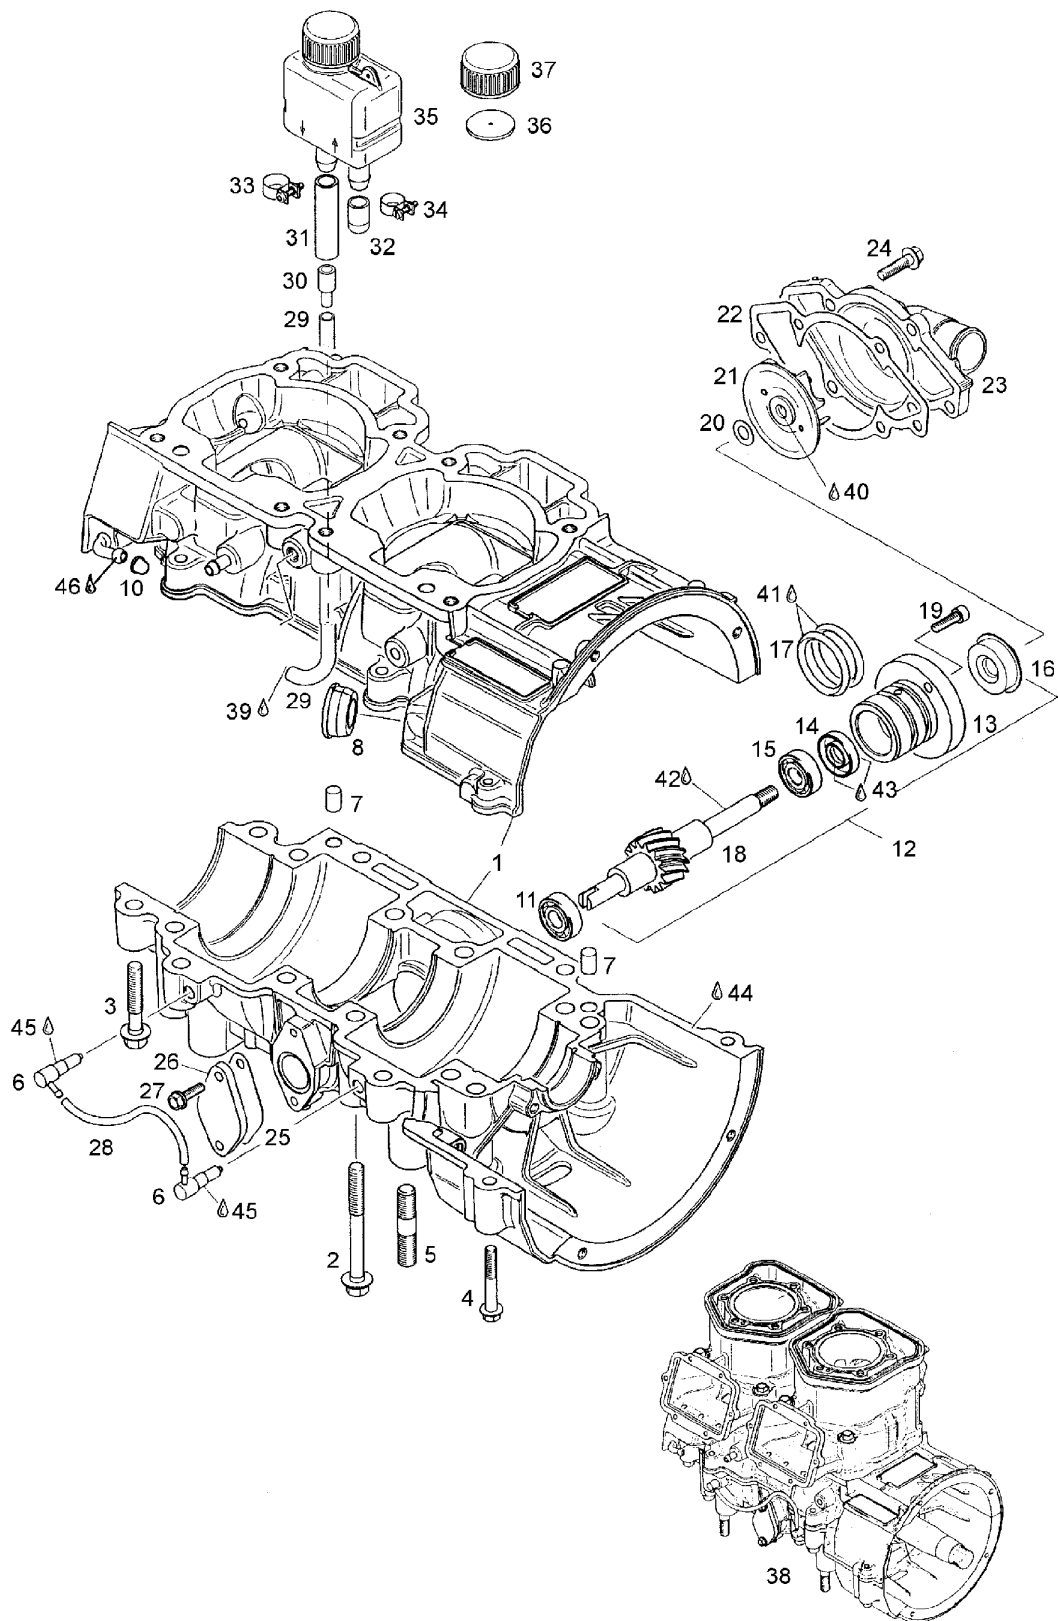

# СПИСОК ДЕТАЛЕЙ ДЛЯ "CRANKCASE" BRP RACING

//OEM.MOTO-ALL.RU/

ТЕЛ.: +7 (495) 177-12-75

№	№ OEM	наличие / срок поставки	Наименование	Кол-во в узле
1	420888209	Срок поставки от 19 дней	CARTER MOTEUR *CRANKCASE-ASSY	1
2	420640831	Срок поставки от 19 дней	SCREW-HEX COLLAR M8X75 SW 11	10
3	420640436	Срок поставки от 19 дней	SCREW-HEX COLLAR M8X45 SW 11	6
4	420640311	Срок поставки от 25 дней	SCREW-HEX COLLAR M6X45	2
5	420940700	Срок поставки от 19 дней	Stud M10x42	4
6	420956510	Срок поставки от 25 дней	SOUPAPE RETENUE*VALVE-CHECK	2
7	420632010	Срок поставки от 25 дней	GOUPILLE *PIN-CENTER	2
8	420860965	Срок поставки от 25 дней	PASSE-CABLE *GROMMET-CABLE	1
10	420960770	Срок поставки от 25 дней	BOUCHON *CAP	1
11	420232100	Срок поставки от 25 дней	ROULEMENT BILLE*BALL BEARING	1
12	420837421	Срок поставки от 25 дней	ARBRE POMPE *OIL/WATER PUMP SHAFT	1
13	XXX	Срок поставки от 21 дня	Не поставляется	1
14	420230195	Срок поставки от 25 дней	ANNEAU ETANCHE *SEAL-OIL	1
15	420232100	Срок поставки от 25 дней	ROULEMENT BILLE*BALL BEARING	1
16	420650370	Срок поставки от 25 дней	JOINT TOURNANT *ROTARY SEAL	1
17	420950890	Срок поставки от 25 дней	JOINT TORIQUE *O RING	2
18	XXX	Срок поставки от 21 дня	Не поставляется	1
19	420840511	Срок поставки от 25 дней	SCREW-ALLEN M5 X 16	2
20	420227945	Срок поставки от 25 дней	RONDELLE *WASHER	1
21	420222505	Срок поставки от 25 дней	TURBINE A EAU *IMPELLER-WATER	1
22	420931810	Срок поставки от 25 дней	JOINT *GASKET	1
23	420922630	Срок поставки от 25 дней	LOG.POMPE EAU *HOUS- WATERPUMP	1
24	420240031	Срок поставки от 25 дней	SCREW-HEX.M6 X 25	6
25	420931565	Срок поставки от 19 дней	Gasket	1
26	420810825	Срок поставки от 25 дней	COUVERCLE *COVER PLATE	1
27	420941925	Срок поставки от 25 дней	SCREW-TAPPING M5 X 16	2
28	420960561	Срок поставки от 19 дней	Oil line	1
29	420974538	Срок поставки от 19 дней	Oil line 160mm	1
30	420874370	Срок поставки от 25 дней	RACCORD *FITTING	1
31	420956237	Срок поставки от 19 дней	Hose	1