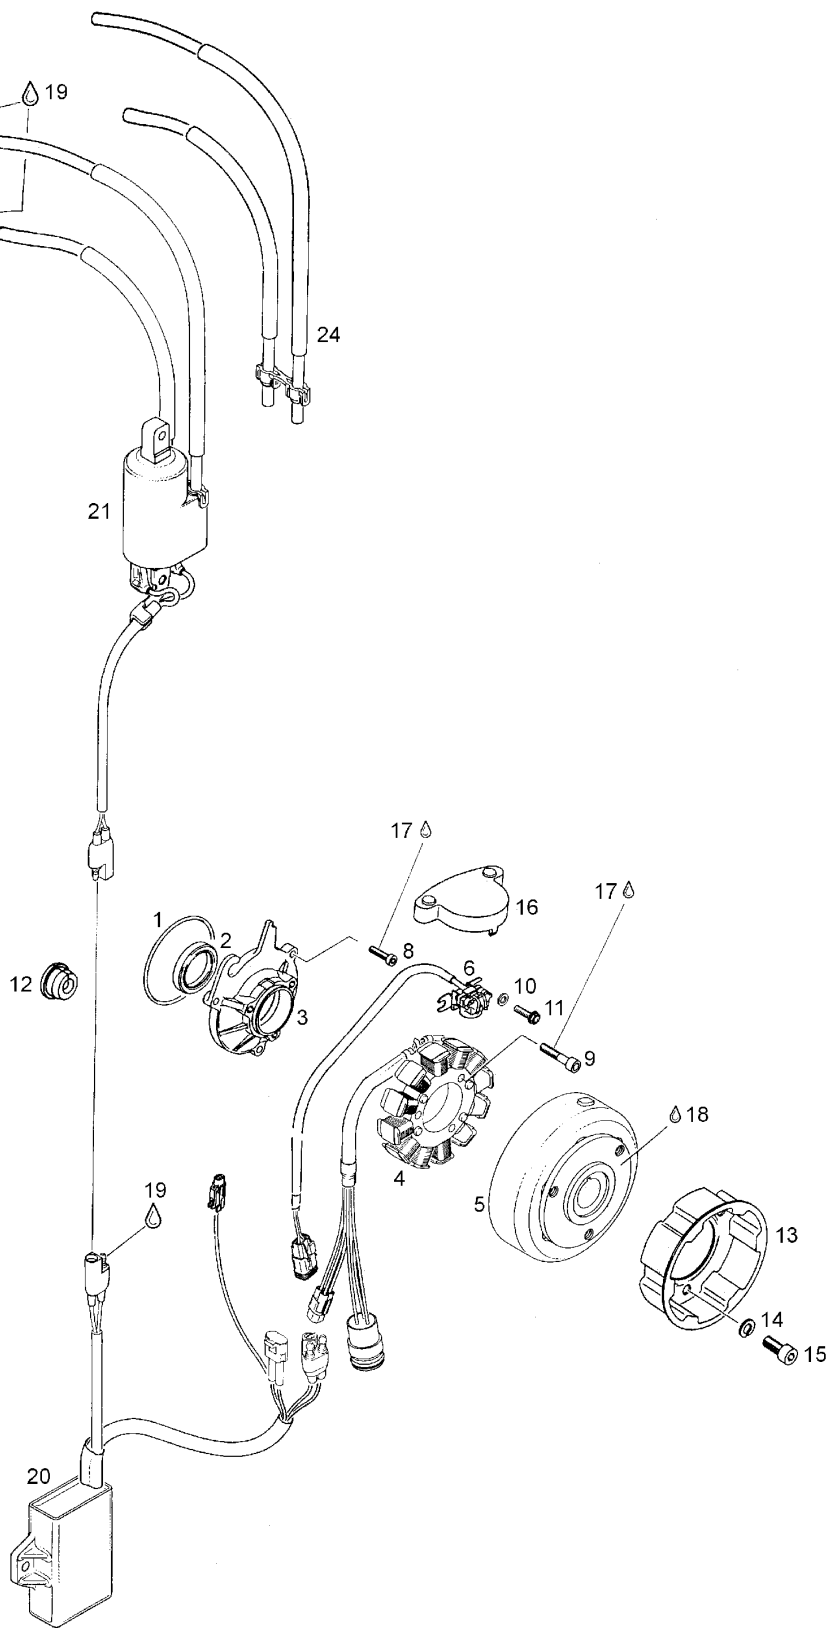

СПИСОК ДЕТАЛЕЙ ДЛЯ "FLY WHEEL" BRP GLX 5900 LCE

//OEM.MOTO-ALL.RU/

ТЕЛ.: +7 (495) 177-12-75

СПИСОК ДЕТАЛЕЙ ДЛЯ "FLY WHEEL" BRP GLX 5900 LCE

//OEM.MOTO-ALL.RU/

ТЕЛ.: +7 (495) 177-12-75

№	№ OEM	наличие / срок поставки	Наименование	Кол-во в узле
1	420850430	Срок поставки от 25 дней	JOINT TORIQUE *O RING	1
2	420930695	Срок поставки от 25 дней	ANNEAU ETANCHE *SEAL-OIL	1
3	420810266	Срок поставки от 35 дней	Armature plate	1
4	420888111	Срок поставки от 19 дней	Magneto 12V/220W. Includes items 4 thru 6	1
4	420886584	Срок поставки от 19 дней	Stator assy	1
5	420888325	Срок поставки от 19 дней	Magneto flywheel	1
6	420965642	Срок поставки от 35 дней	CAPTEUR ASS. *PICKUP-ASSY.	1
8	420941540	Срок поставки от 25 дней	SCREW-ALLEN M5X20 DIN.6912	3
9	420840886	Срок поставки от 25 дней	SCREW-CYL.M6X30 DIN 6912	3
10	20002	Срок поставки от 21 дня	Washer A5,3 DIN125 -St m Zne. LTD Models	2
11	420840511	Срок поставки от 25 дней	SCREW-ALLEN M5 X 16	2
12	420860965	Срок поставки от 25 дней	PASSE-CABLE *GROMMET-CABLE	1
13	420852416	Срок поставки от 19 дней	Starter cup	1
14	20014	Срок поставки от 35 дней	Spring washer	3
15	420841520	Срок поставки от 25 дней	SCREW-ALLEN M8 X 12	3
16	420810700	Срок поставки от 19 дней	COUVERCLE *COVER-PICK UP	1
17	420899785	Срок поставки от 19 дней	Loctite 221, violet, 10cc	1
18	420899788	Срок поставки от 19 дней	Loctite Green 648, 5 g	1
19	420897330	Срок поставки от 19 дней	Lithium-base grease	1
20	415085300	Срок поставки от 19 дней	MODULE ALLUMAGE*MODULE-IGNITION	1
21	415085400	Срок поставки от 25 дней	BOBINE ALLUMAGE*COIL-IGNITION	1
22	278000237	Срок поставки от 25 дней	CAPUCHON BOUGIE*SPARK PLUG CAP	2
23	414961100	В наличии	PLUG-SPARK BR9ES SOLID	2
24	420965033	Срок поставки от 19 дней	Spark plug cable	1
25	40030	Срок поставки от 35 дней	Screw M6x20	2
26	20052	Срок поставки от 35 дней	Пластина замка	4
27	40115	Срок поставки от 19 дней	Screw M6x12	2