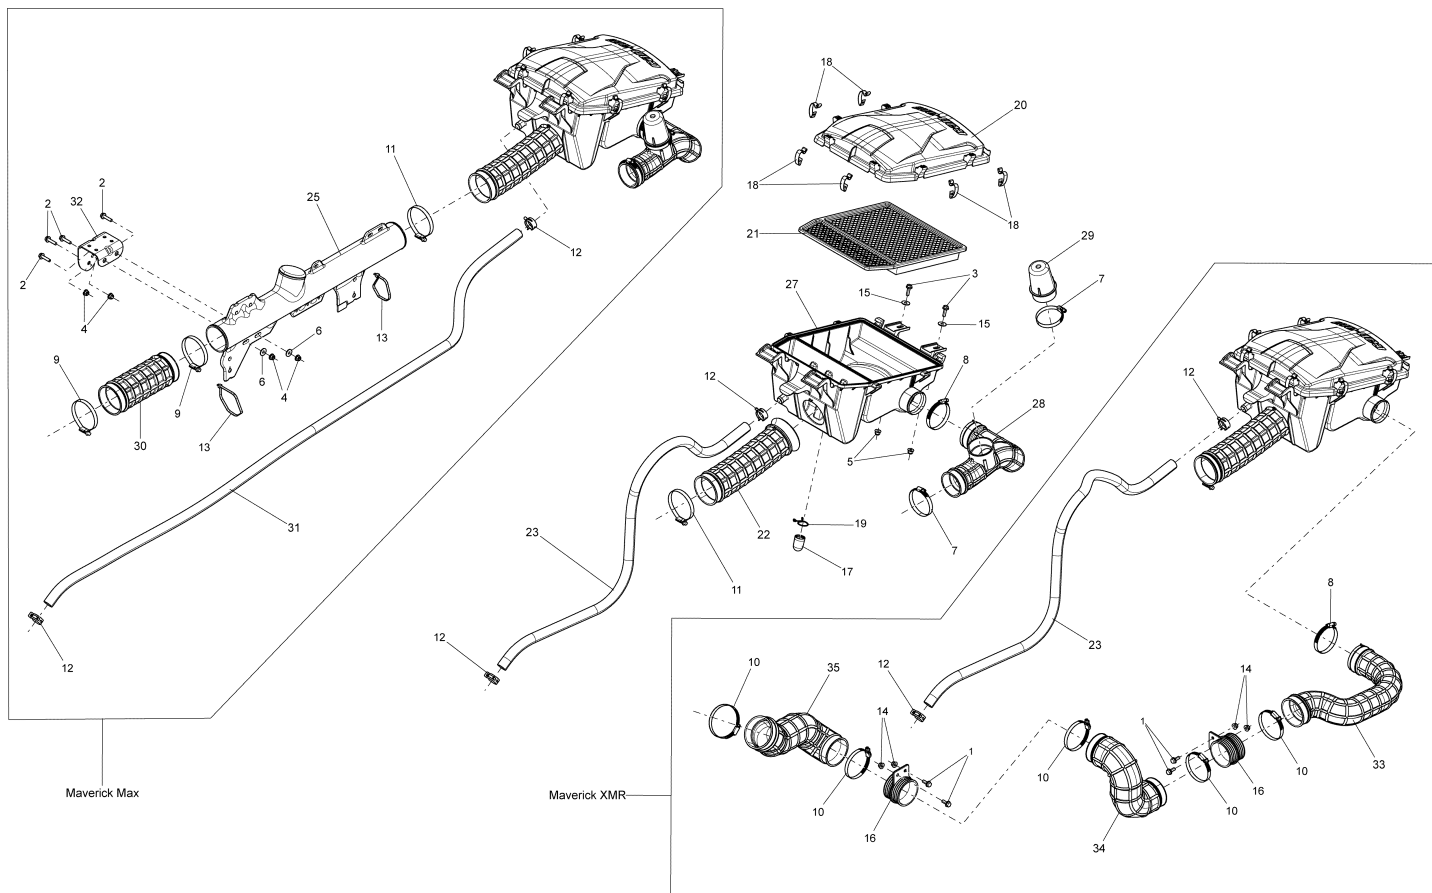

СПИСОК ДЕТАЛЕЙ ДЛЯ "AIR INTAKE _35C1511" BRP MAVERICK MAX 1000_XDS-DPS

//OEM.MOTO-ALL.RU/

ТЕЛ.: +7 (495) 177-12-75

СПИСОК ДЕТАЛЕЙ ДЛЯ "AIR INTAKE _35C1511" BRP MAVERICK MAX 1000_XDS-DPS

//OEM.MOTO-ALL.RU/

ТЕЛ.: +7 (495) 177-12-75

№	№ OEM	наличие / срок поставки	Наименование	Кол-во в узле
1	N/A	Срок поставки от 21 дня	Not available for this vehicle	4
2	207562544	Срок поставки от 3 дней	SCREW-HEX.FLANGE DIN.6921 S.GR	4
3	207662044	В наличии	SCREW-HEX.FLANGE DIN.6921	2
4	233061414	Срок поставки от 25 дней	NUT-FLANGE HEXAGONAL DIN.6927	4
5	233261414	В наличии	NUT-FLANGE ELASTIC DIN.6926	2
6	234062410	Срок поставки от 25 дней	WASHER-FLAT DIN.9021B	2
7	293650079	Срок поставки от 25 дней	BRIDE SERRAGE *CLAMP-NORMA	2
8	293650079	Срок поставки от 25 дней	BRIDE SERRAGE *CLAMP-NORMA	1
9	293650091	Срок поставки от 25 дней	BRIDE SERRAGE *CLAMP-NORMA	2
10	N/A	Срок поставки от 21 дня	Not available for this vehicle	5
11	293650091	Срок поставки от 25 дней	BRIDE SERRAGE *CLAMP-NORMA	1
12	293650213	Срок поставки от 25 дней	NORMA SPRING CLAMP	2
13	293750008	Срок поставки от 25 дней	TIE-RAP 350MM	2
14	N/A	Срок поставки от 21 дня	Not available for this vehicle	4
15	250200082	Срок поставки от 25 дней	FLAT WASHER	2
16	N/A	Срок поставки от 21 дня	Not available for this vehicle	2
17	707800080	Срок поставки от 25 дней	TUBE VIDANGE *TUBE-DRAIN	1
18	707800249	Срок поставки от 25 дней	ATTACHE COUV. *BRACKET COVER	6
19	293650091	Срок поставки от 25 дней	BRIDE SERRAGE *CLAMP-NORMA	1
20	707800326	Срок поставки от 25 дней	AIR INTAKE SILENCER COVER	1
21	707800327	Срок поставки от 25 дней	AIR FILTER	1
22	707800329	Срок поставки от 25 дней	INTAKE ADAPTOR	1
23	N/A	Срок поставки от 21 дня	Not available for this vehicle	1
25	707800515	Срок поставки от 25 дней	Впускной - адаптер	1
27	707800517	Срок поставки от 25 дней	AIR INTAKE SILENCER BASE	1
28	707800532	Срок поставки от 25 дней	INTAKE ADAPTOR	1