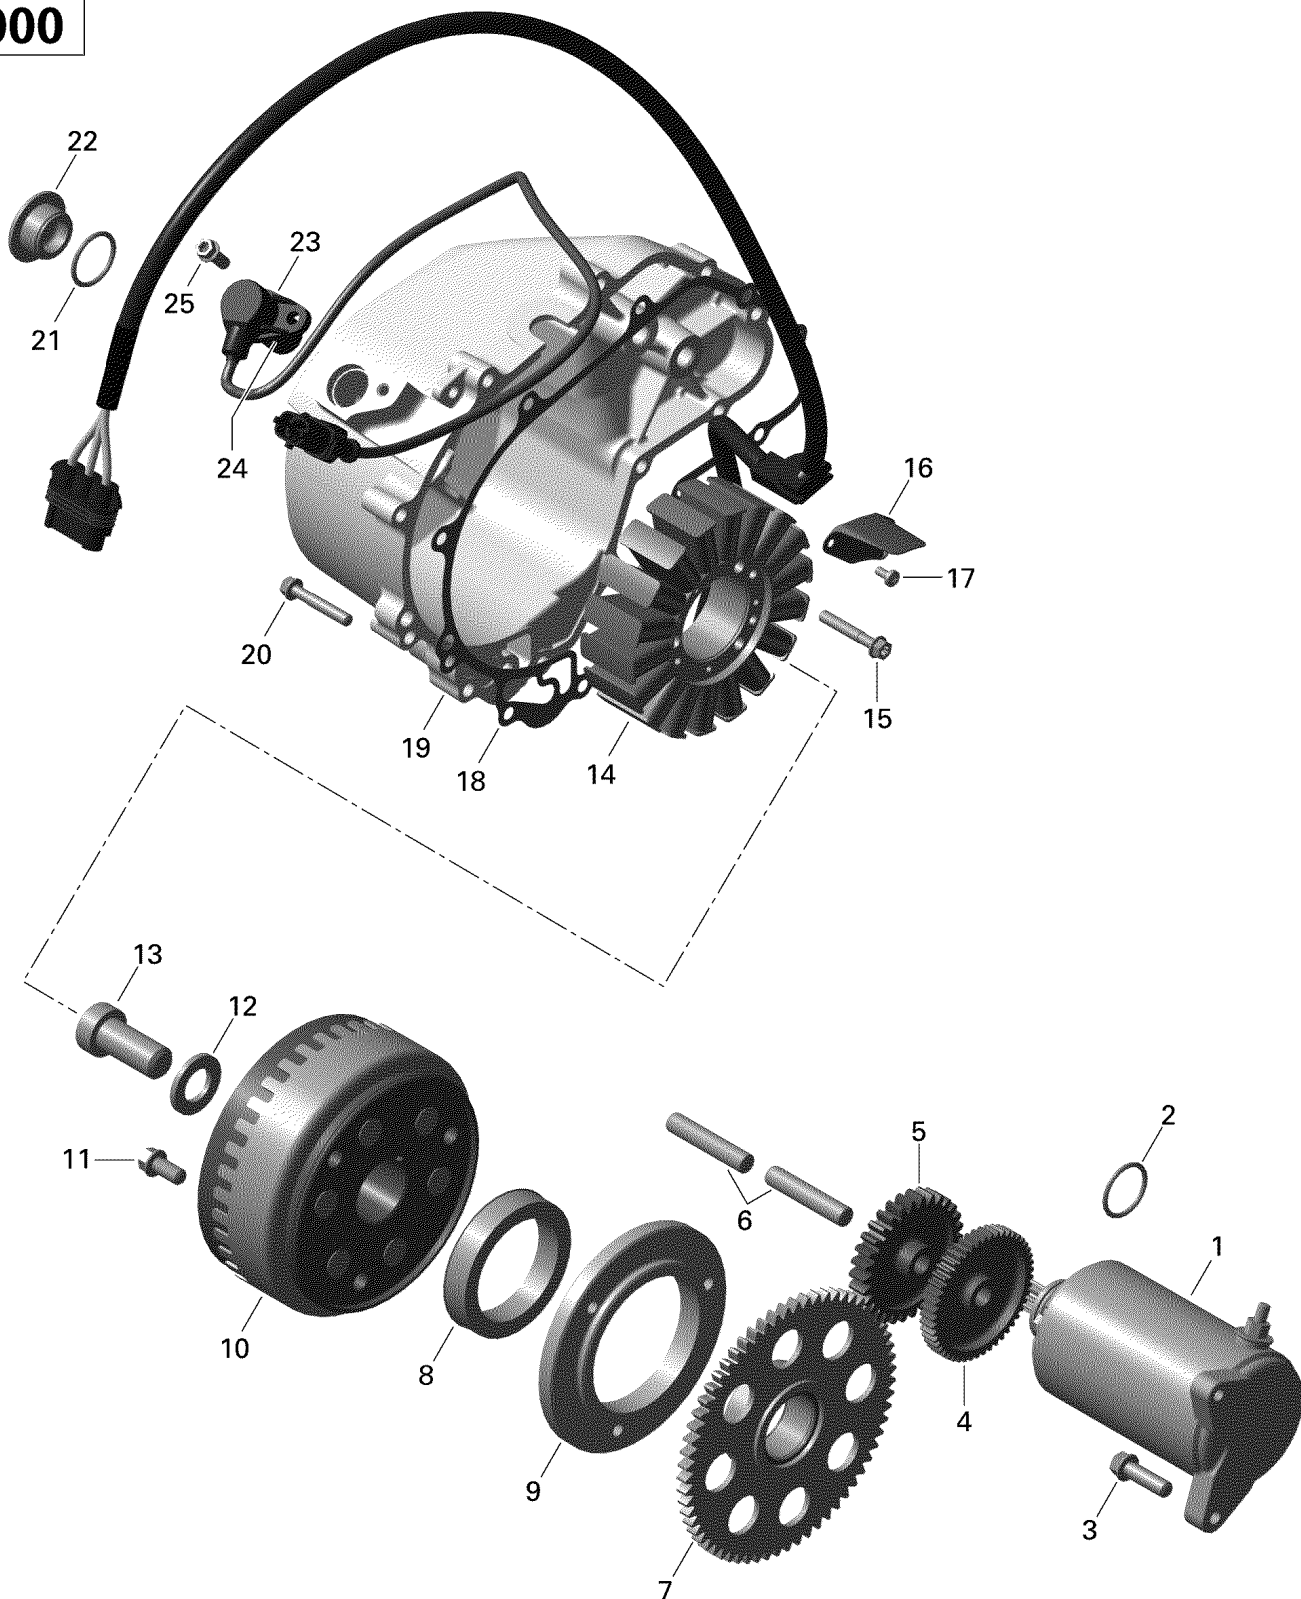

СПИСОК ДЕТАЛЕЙ ДЛЯ "MAGNETO AND ELECTRIC STARTER_04R1510" BRP COMMMANDER 1000_LTD

//OEM.MOTO-ALL.RU/

ТЕЛ.: +7 (495) 177-12-75

1000

СПИСОК ДЕТАЛЕЙ ДЛЯ "MAGNETO AND ELECTRIC STARTER _04R1510" BRP COMMMANDER 1000_LTD

//OEM.MOTO-ALL.RU/

ТЕЛ.: +7 (495) 177-12-75

№	№ OEM	наличие / срок поставки	Наименование	Кол-во в узле
1	420684562	Срок поставки от 25 дней	STARTER ASS Y	1
2	420250140	Срок поставки от 25 дней	JOINT TORIQUE *O RING	1
3	420440372	Срок поставки от 25 дней	VIS HEXALOB.EPA*HEX./TORX FLANGE SCREW	1
4	420634741	Срок поставки от 25 дней	ENGRENAGE DOU. *DOUBLE GEAR	1
5	420634605	Срок поставки от 25 дней	ENGRENAGE*GEAR 30T	1
6	420229302	Срок поставки от 25 дней	AXE POSITION. *LOCATION PIN	2
7	420434235	Срок поставки от 25 дней	ENGRENAGE *FREE WHEEL GEAR	1
8	420659112	Срок поставки от 25 дней	CALE EMBRAYAGE *SPRAG CLUTCH	1
9	420659261	Срок поставки от 25 дней	LOGEMENT EMB. *HOUSING SPRAG CLUTCH	1
10	420685649	Срок поставки от 25 дней	FLYWHEEL	1
11	420440852	Срок поставки от 25 дней	VIS HEXALOB.EPA*SCREW- TORX FLANGE	3
12	420627270	Срок поставки от 25 дней	CALE *SHIM	1
13	420241549	Срок поставки от 25 дней	SCREW-ALLEN	1
14	420685632	Срок поставки от 25 дней	PLAQUE REACTEUR*PLATE- STATOR A	1
15	420440274	Срок поставки от 25 дней	SCREW	3
16	420251880	Срок поставки от 25 дней	COUV.CABLAGE *COVER-CABLE INNER	1
17	420240195	Срок поставки от 25 дней	VIS AUTOTARAUD.*SCREW- TAPPING	2
18	420651201	Срок поставки от 25 дней	GASKET	1
19	420611132	Срок поставки от 25 дней	COUVERCLE *IGNITION COVER	1
20	420440274	Срок поставки от 25 дней	SCREW	11
21	420430782	Срок поставки от 25 дней	RING-O	1
22	420241630	Срок поставки от 25 дней	BOUCHON *PLUG-SCREW	1
23	420966570	Срок поставки от 25 дней	CRANK POSITION SENSOR	1
24	420431580	Срок поставки от 25 дней	JOINT TORIQUE *O RING	1
25	420641048	Срок поставки от 25 дней	VIS HEXALOB.EPA*TORX FLANGE SCREW	1