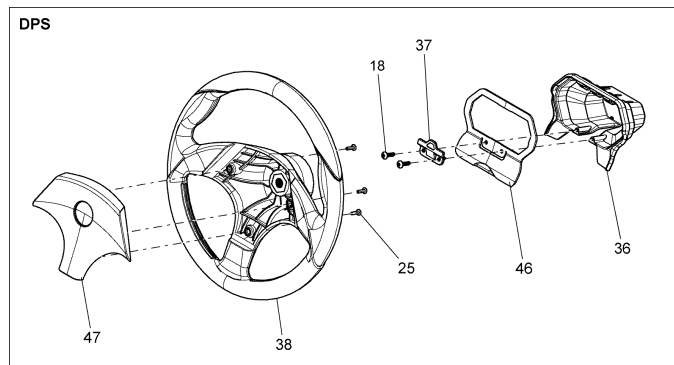

СПИСОК ДЕТАЛЕЙ ДЛЯ "STEERING_23C1505" BRP COMMANDER MAX 1000_LTD

//OEM.MOTO-ALL.RU/

ТЕЛ.: +7 (495) 177-12-75

СПИСОК ДЕТАЛЕЙ ДЛЯ "STEERING _23C1505" BRP COMMANDER MAX 1000_LTD

//OEM.MOTO-ALL.RU/

ТЕЛ.: +7 (495) 177-12-75

№	№ OEM	наличие / срок поставки	Наименование	Кол-во в узле
1	207063044	Срок поставки от 25 дней	SCREW-HEX.CAP DIN.931	1
2	207103586	Срок поставки от 25 дней	HEX. SCREW M10 X 35	2
3	207582044	Срок поставки от 25 дней	SCREW-HEX.FLANGE DIN.6921 S.GR	4
4	207583586	Срок поставки от 25 дней	SCREW-HEX.FLANGE DIN.6921 S.GRIP	2
5	207602546	Срок поставки от 25 дней	SCREW-HEX.FLANGE DIN.6921	2
6	207683044	Срок поставки от 25 дней	SCREW-HEX.FLANGE DIN.6921	2
7	211400017	Срок поставки от 25 дней	PIN-COTTER	2
8	230500046	Срок поставки от 25 дней	SCREW-HEX.FLANGE DIN.6921 S.GR	2
9	232500416	Срок поставки от 25 дней	NUT-STOP ELASTIC DIN.985	2
10	232521416	Срок поставки от 25 дней	NUT-STOP ELASTIC DIN.985	2
11	232561434	Срок поставки от 25 дней	NUT-STOP ELASTIC DIN.985	2
12	233201436	Срок поставки от 3 дней	NUT-FLANGE ELASTIC DIN.6926	4
13	233221414	Срок поставки от 25 дней	NUT-FLANGE ELASTIC DIN.6926	1
14	233261414	В наличии	NUT-FLANGE ELASTIC DIN.6926	2
15	233281414	В наличии	NUT-FLANGE ELASTIC DIN.6926	4
16	233281416	Срок поставки от 25 дней	NUT-FLANGE ELASTIC DIN.6926	2
17	250000048	Срок поставки от 25 дней	EXTRUDED PANEL NUT M6 X 1.0	2
18	N/A	Срок поставки от 21 дня	Not available for this vehicle	1
20	250000601	Срок поставки от 25 дней	HEX. FLANGED SCREW M10 X 20	3
21	250000669	Срок поставки от 25 дней	Socket Head Screw M8 X 16	2
22	250000657	Срок поставки от 25 дней	HEXAGONAL SCREW M12 X 88	2
23	250000721	Срок поставки от 21 дня	Torx Screw	2
24	250000722	Срок поставки от 21 дня	Torx Screw M6 X 20	2
25	N/A	Срок поставки от 21 дня	Not available for this vehicle	1
26	293300144	Срок поставки от 25 дней	JOINT TORIQUE *O- RING	2
29	293900106	Срок поставки от 25 дней	DOUILLE *BUSHING	2