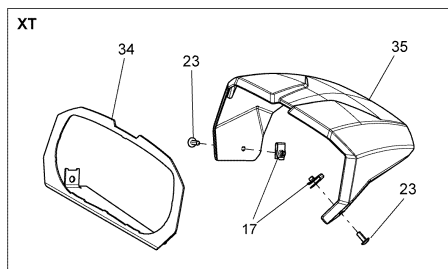

СПИСОК ДЕТАЛЕЙ ДЛЯ "STEERING_23C1505" BRP COMMANDER MAX 1000_LTD

//OEM.MOTO-ALL.RU/

ТЕЛ.: +7 (495) 177-12-75

СПИСОК ДЕТАЛЕЙ ДЛЯ "STEERING _23C1505" BRP COMMANDER MAX 1000_LTD

//OEM.MOTO-ALL.RU/

ТЕЛ.: +7 (495) 177-12-75

№	№ OEM	наличие / срок поставки	Наименование	Кол-во в узле
1	207063044	Срок поставки от 25 дней	SCREW-HEX.CAP DIN.931	1
2	207103586	Срок поставки от 25 дней	HEX. SCREW M10 X 35	2
3	207582044	Срок поставки от 25 дней	SCREW-HEX.FLANGE DIN.6921 S.GR	4
4	207583586	Срок поставки от 25 дней	SCREW-HEX.FLANGE DIN.6921 S.GRIP	2
5	207602546	Срок поставки от 25 дней	SCREW-HEX.FLANGE DIN.6921	2
6	207683044	Срок поставки от 25 дней	SCREW-HEX.FLANGE DIN.6921	2
7	211400017	Срок поставки от 25 дней	PIN-COTTER	2
8	230500046	Срок поставки от 25 дней	SCREW-HEX.FLANGE DIN.6921 S.GR	2
9	232500416	Срок поставки от 25 дней	NUT-STOP ELASTIC DIN.985	2
10	232521416	Срок поставки от 25 дней	NUT-STOP ELASTIC DIN.985	2
11	232561434	Срок поставки от 25 дней	NUT-STOP ELASTIC DIN.985	2
12	233201436	Срок поставки от 3 дней	NUT-FLANGE ELASTIC DIN.6926	4
13	233221414	Срок поставки от 25 дней	NUT-FLANGE ELASTIC DIN.6926	1
14	233261414	В наличии	NUT-FLANGE ELASTIC DIN.6926	2
15	233281414	В наличии	NUT-FLANGE ELASTIC DIN.6926	4
16	233281416	Срок поставки от 25 дней	NUT-FLANGE ELASTIC DIN.6926	2
17	250000048	Срок поставки от 25 дней	EXTRUDED PANEL NUT M6 X 1.0	2
18	N/A	Срок поставки от 21 дня	Not available for this vehicle	1
20	250000601	Срок поставки от 25 дней	HEX. FLANGED SCREW M10 X 20	3
21	250000669	Срок поставки от 25 дней	Socket Head Screw M8 X 16	2
22	250000657	Срок поставки от 25 дней	HEXAGONAL SCREW M12 X 88	2
23	250000721	Срок поставки от 21 дня	Torx Screw	2
24	250000722	Срок поставки от 21 дня	Torx Screw M6 X 20	2
25	N/A	Срок поставки от 21 дня	Not available for this vehicle	1
26	293300144	Срок поставки от 25 дней	JOINT TORIQUE *O- RING	2
29	293900106	Срок поставки от 25 дней	DOUILLE *BUSHING	2