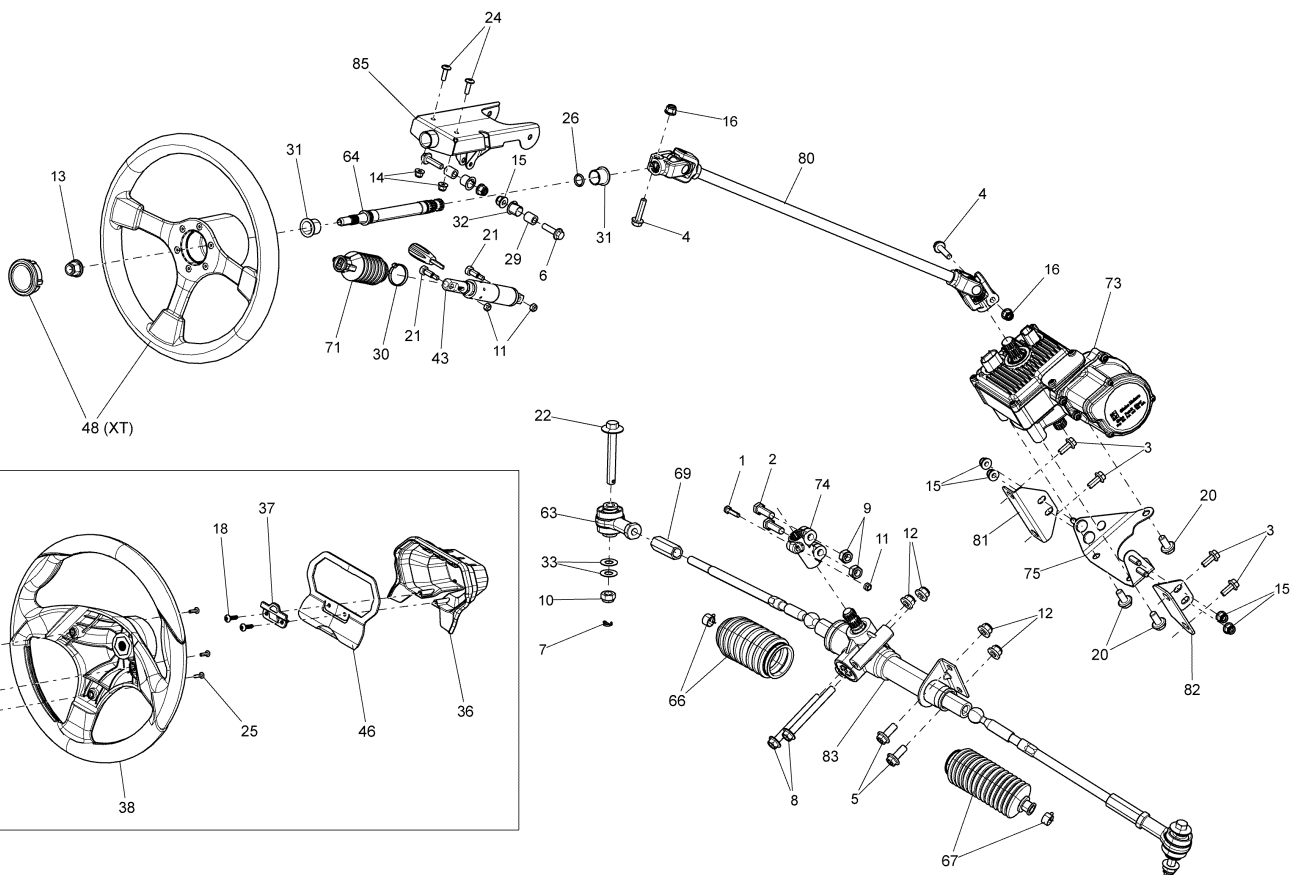

СПИСОК ДЕТАЛЕЙ ДЛЯ "STEERING_23C1505" BRP COMMANDER MAX 1000_LTD

//OEM.MOTO-ALL.RU/

ТЕЛ.: +7 (495) 177-12-75

СПИСОК ДЕТАЛЕЙ ДЛЯ "STEERING _23C1505" BRP COMMANDER MAX 1000_LTD

//OEM.MOTO-ALL.RU/

ТЕЛ.: +7 (495) 177-12-75

№	№ OEM	наличие / срок поставки	Наименование	Кол-во в узле
1	207063044	Срок поставки от 25 дней	SCREW-HEX.CAP DIN.931	1
2	207103586	Срок поставки от 25 дней	HEX. SCREW M10 X 35	2
3	207582044	Срок поставки от 25 дней	SCREW-HEX.FLANGE DIN.6921 S.GR	4
4	207583586	Срок поставки от 25 дней	SCREW-HEX.FLANGE DIN.6921 S.GRIP	2
5	207602546	Срок поставки от 25 дней	SCREW-HEX.FLANGE DIN.6921	2
6	207683044	Срок поставки от 25 дней	SCREW-HEX.FLANGE DIN.6921	2
7	211400017	Срок поставки от 25 дней	PIN-COTTER	2
8	230500046	Срок поставки от 25 дней	SCREW-HEX.FLANGE DIN.6921 S.GR	2
9	232500416	Срок поставки от 25 дней	NUT-STOP ELASTIC DIN.985	2
10	232521416	Срок поставки от 25 дней	NUT-STOP ELASTIC DIN.985	2
11	232561434	Срок поставки от 25 дней	NUT-STOP ELASTIC DIN.985	2
12	233201436	Срок поставки от 3 дней	NUT-FLANGE ELASTIC DIN.6926	4
13	233221414	Срок поставки от 25 дней	NUT-FLANGE ELASTIC DIN.6926	1
14	233261414	В наличии	NUT-FLANGE ELASTIC DIN.6926	2
15	233281414	В наличии	NUT-FLANGE ELASTIC DIN.6926	4
16	233281416	Срок поставки от 25 дней	NUT-FLANGE ELASTIC DIN.6926	2
17	250000048	Срок поставки от 25 дней	EXTRUDED PANEL NUT M6 X 1.0	2
18	N/A	Срок поставки от 21 дня	Not available for this vehicle	1
20	250000601	Срок поставки от 25 дней	HEX. FLANGED SCREW M10 X 20	3
21	250000669	Срок поставки от 25 дней	Socket Head Screw M8 X 16	2
22	250000657	Срок поставки от 25 дней	HEXAGONAL SCREW M12 X 88	2
23	250000721	Срок поставки от 21 дня	Torx Screw	2
24	250000722	Срок поставки от 21 дня	Torx Screw M6 X 20	2
25	N/A	Срок поставки от 21 дня	Not available for this vehicle	1
26	293300144	Срок поставки от 25 дней	JOINT TORIQUE *O- RING	2
29	293900106	Срок поставки от 25 дней	DOUILLE *BUSHING	2