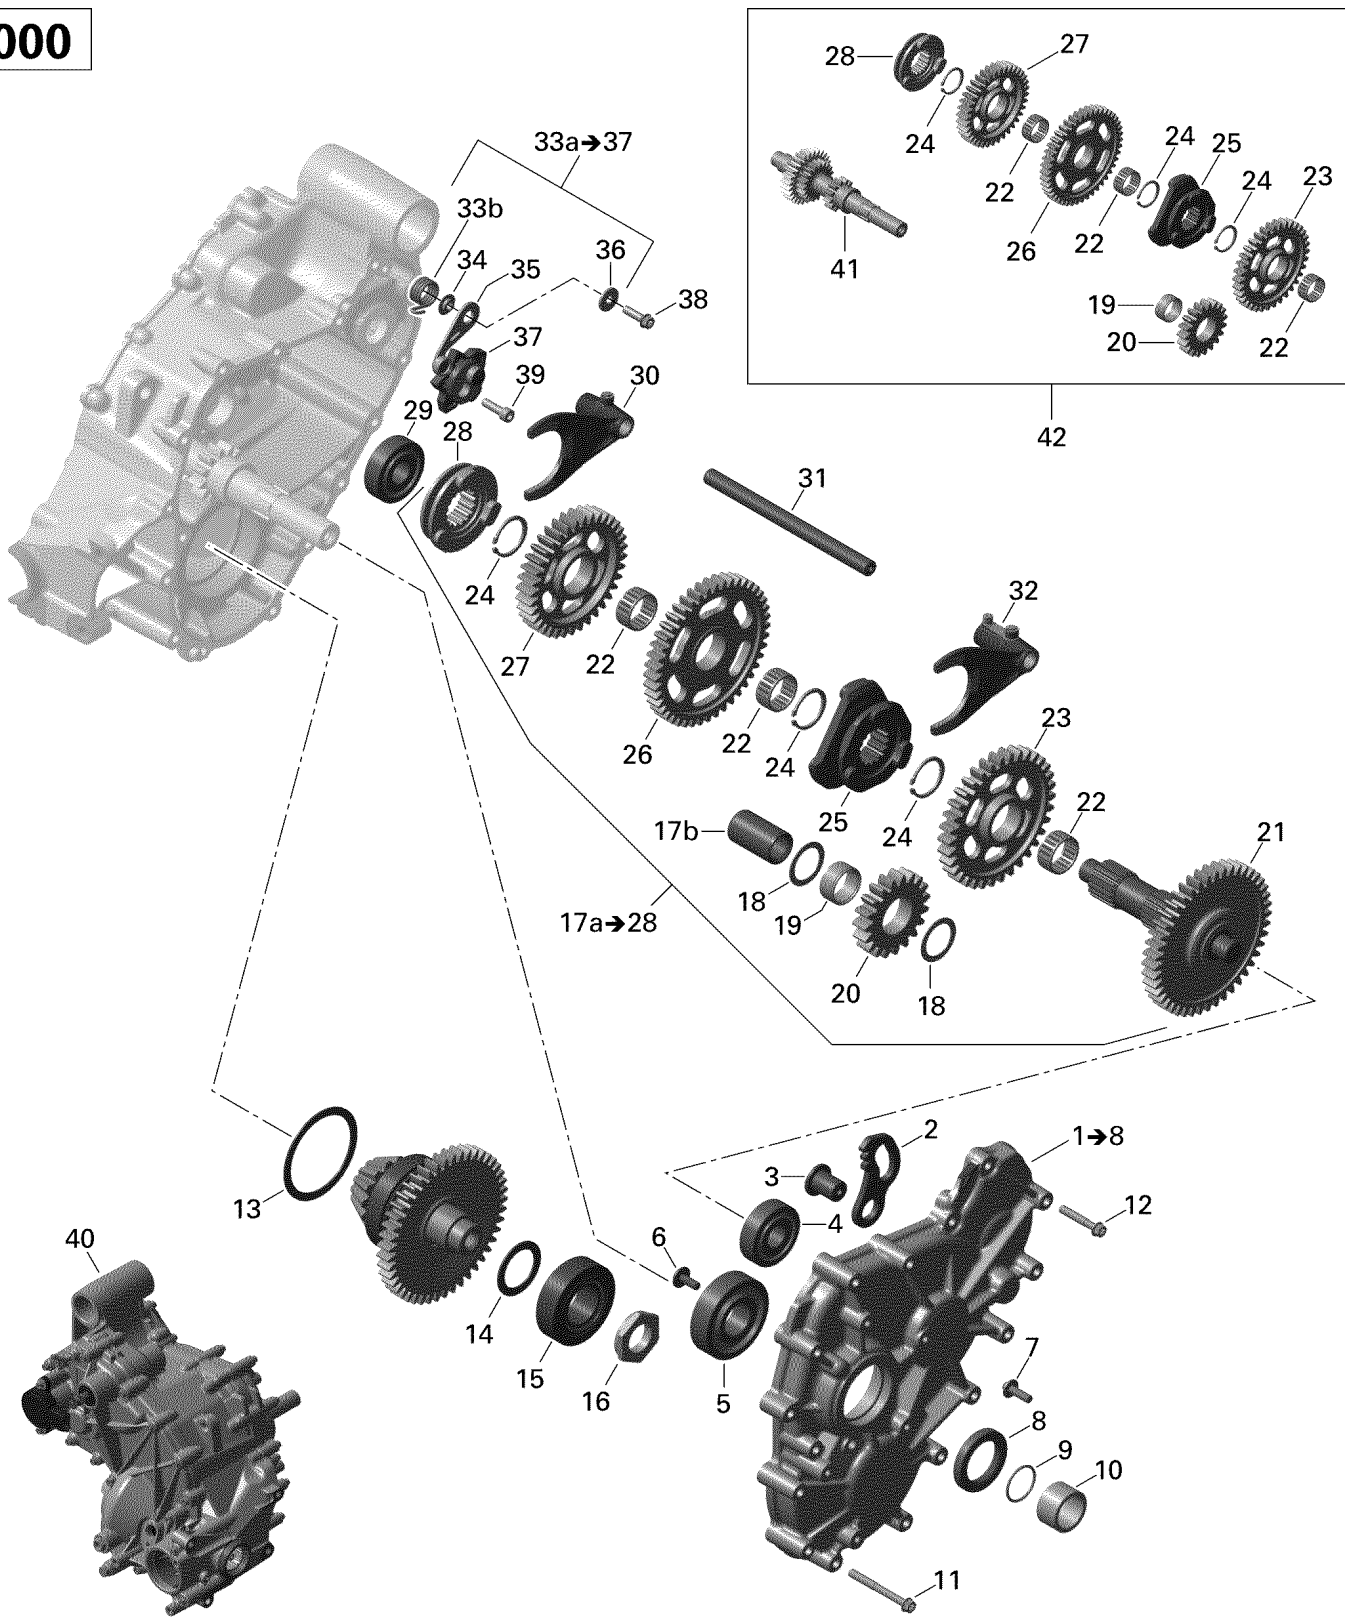

СПИСОК ДЕТАЛЕЙ ДЛЯ "GEAR BOX 2" BRP COMMANDER STD DPS XT X 1000 EFI

//OEM.MOTO-ALL.RU/

ТЕЛ.: +7 (495) 177-12-75

1000

СПИСОК ДЕТАЛЕЙ ДЛЯ "GEAR BOX 2" BRP COMMANDER STD DPS XT X 1000 EFI

//OEM.MOTO-ALL.RU/

ТЕЛ.: +7 (495) 177-12-75

№	№ OEM	наличие / срок поставки	Наименование	Кол-во в узле
1	XXX	Срок поставки от 21 дня	Не поставляется	1
2	420257658	Срок поставки от 25 дней	PARKING LOCK LEVER ASSEMBLY	1
3	420647120	Срок поставки от 25 дней	MANCHON*COLLAR SLEEVE	1
4	420932815	Срок поставки от 25 дней	ROULEMENT BILLE*BEARING-BALL	1
5	420932825	Срок поставки от 25 дней	ROULEMENT BILLE*BALL BEARING	1
6	420241529	Срок поставки от 25 дней	SCREW-TORX M6X16	1
7	420441430	Срок поставки от 25 дней	VIS ESPACEM.*SCREW-DISTANCE M6	1
8	420950087	Срок поставки от 25 дней	ANNEAU ETANCHE *SEAL-OIL	1
9	420631610	Срок поставки от 25 дней	JOINT TORIQUE *O RING	1
10	420247117	Срок поставки от 19 дней	Distance Ring	1
11	420440702	Срок поставки от 25 дней	VIS HEXALOB.EPA*SCREW-TORX FLANGE	13
12	420641258	Срок поставки от 25 дней	SCREW TORX FLANGE M6 X 35	3
13	XXX	Срок поставки от 21 дня	Не поставляется	1
14	XXX	Срок поставки от 21 дня	Не поставляется	1
15	XXX	Срок поставки от 21 дня	Не поставляется	1
16	XXX	Срок поставки от 21 дня	Не поставляется	1
17b	XXX	Срок поставки от 21 дня	Не поставляется	1
17a	420281270	Срок поставки от 19 дней	ENS. ENGRENAGE *GEAR SET	1
18	420944479	Срок поставки от 25 дней	CALE ENGRENAGE *THRUST WASHER	2
19	420932930	Срок поставки от 25 дней	ROULAIGUILLES *BEARING-NEEDLE	1
20	XXX	Срок поставки от 21 дня	Не поставляется	1
21	XXX	Срок поставки от 21 дня	Не поставляется	1
22	420632070	Срок поставки от 25 дней	BEARING-NEEDLE	3
23	420434870	Срок поставки от 19 дней	Gear Pinion, 34 Teeth	1
24	420845771	Срок поставки от 25 дней	ANNEAU RETENUE *RING-RETAINING	3
25	420257951	Срок поставки от 25 дней	MANCHON *SHIFTING SLEEVE	1
26	420434861	Срок поставки от 25 дней	PINION*PINION GEAR 44T	1
27	XXX	Срок поставки от 21 дня	Не поставляется	1
28	420257942	Срок поставки от 25 дней	MANCHON *SHIFTING SLEEVE	1
29	420932815	Срок поставки от 25 дней	ROULEMENT BILLE*BEARING-BALL	1
30	420257628	Срок поставки от 25 дней	FOURCHETTE EMB.*SHIFT FORK	1