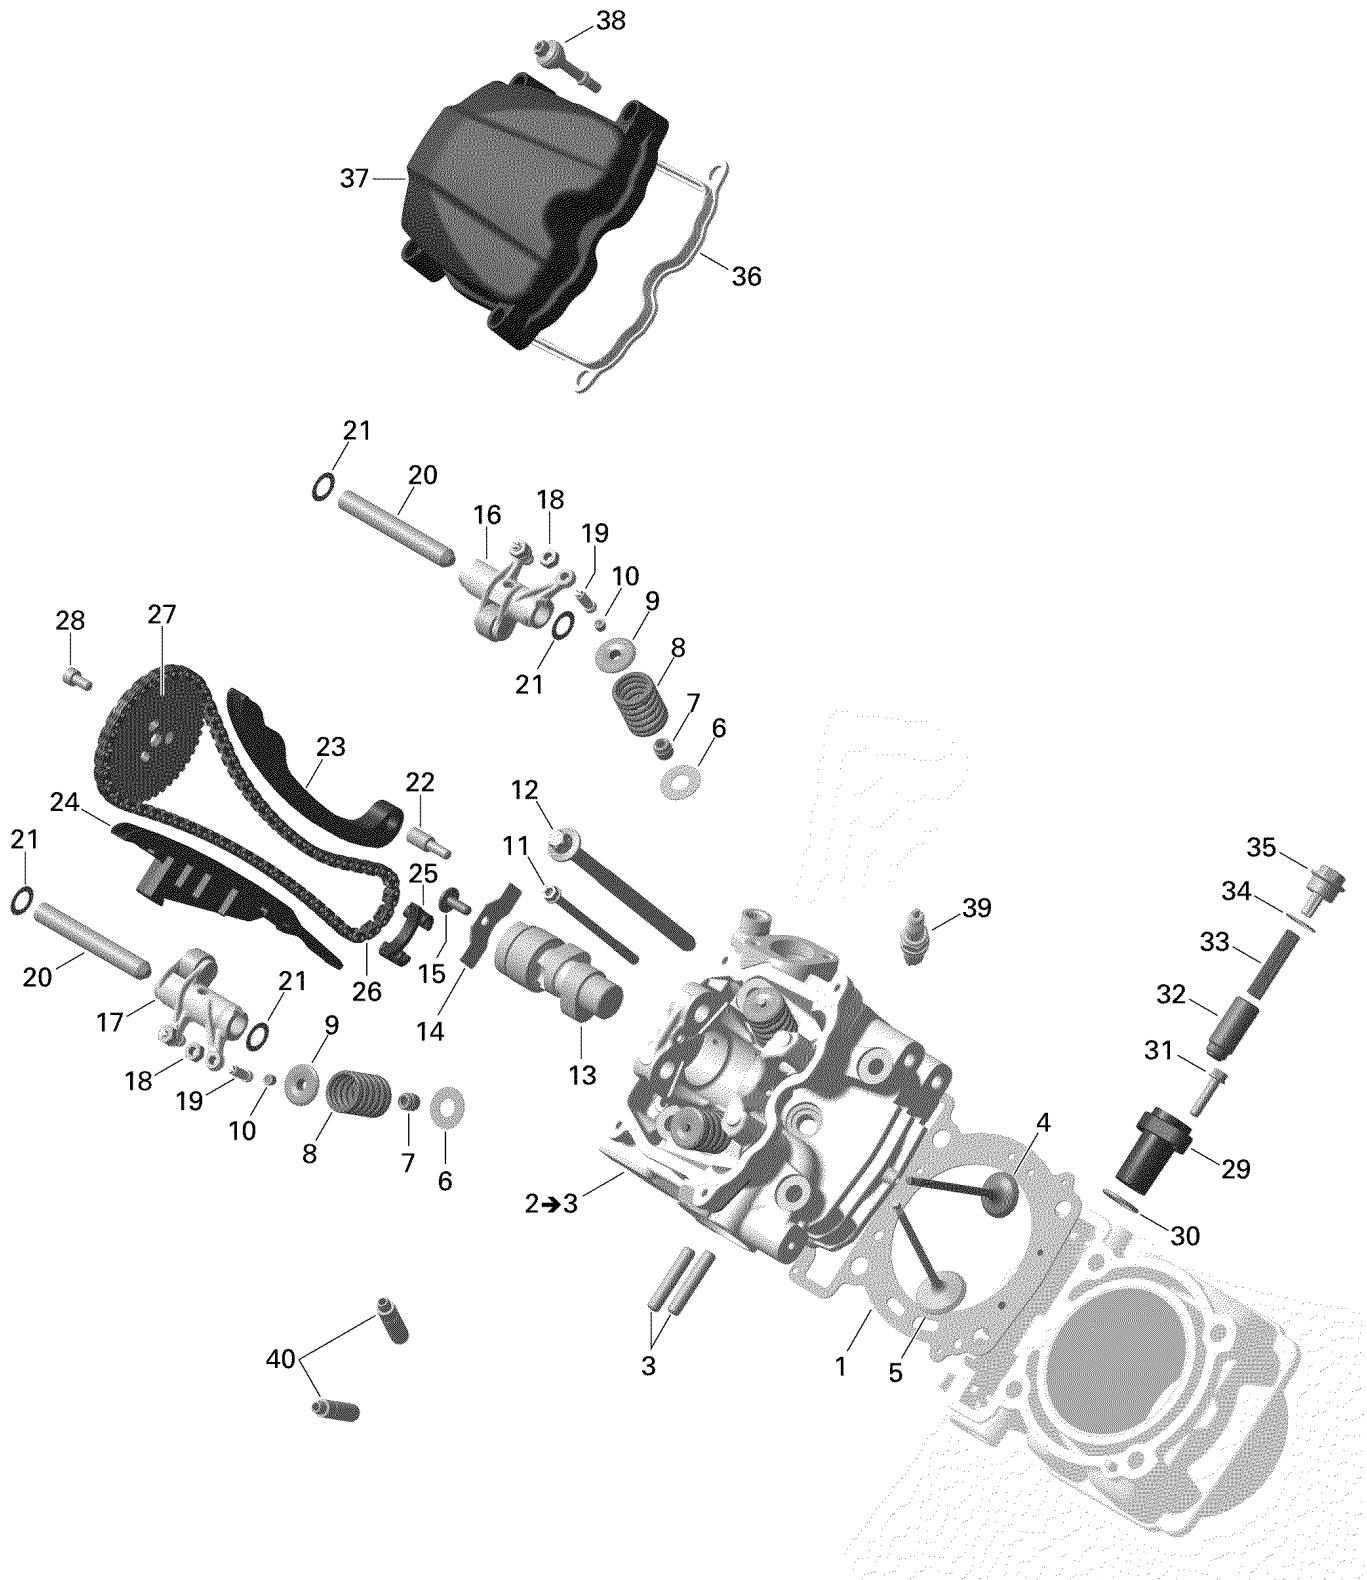

СПИСОК ДЕТАЛЕЙ ДЛЯ "CYLINDER HEAD, FRONT" BRP COMMANDER STD DPS XT X 1000 EFI

//OEM.MOTO-ALL.RU/

ТЕЛ.: +7 (495) 177-12-75

1000

СПИСОК ДЕТАЛЕЙ ДЛЯ "CYLINDER HEAD, FRONT" BRP COMMANDER STD DPS XT X 1000 EFI

//OEM.MOTO-ALL.RU/

ТЕЛ.: +7 (495) 177-12-75

№	№ OEM	наличие / срок поставки	Наименование	Кол-во в узле
1	420630195	Срок поставки от 25 дней	CYLINDER HEAD GASKET	1
2	420623064	Срок поставки от 25 дней	TETE CYLINDRE *CYLINDER HEAD	1
3	420941014	Срок поставки от 25 дней	GOUJON M8 X 26 *STUD-M8 X 26	2
4	420254361	Срок поставки от 25 дней	EXHAUST VALVE 27MM	2
5	420254351	Срок поставки от 25 дней	INTAKE VALVE 31MM	2
6	420627770	Срок поставки от 25 дней	THRUST WASHER	4
7	420230515	Срок поставки от 25 дней	VALVE STEM SEAL	4
8	420239295	Срок поставки от 25 дней	VALVE SPRING	4
9	420254132	Срок поставки от 25 дней	VALVE SPRING RETAINER	4
10	420254120	Срок поставки от 25 дней	VALVE-COTTER	8
11	420440612	Срок поставки от 25 дней	SCREW	2
12	420441284	Срок поставки от 25 дней	TORX SCREW M10 X 159	4
13	420620865	Срок поставки от 19 дней	Camshaft	1
14	420627743	Срок поставки от 25 дней	BANDE ERTENUE *HOLDING STRIP	1
15	420241525	Срок поставки от 25 дней	VIS HEXALOB.EPA*SCREW-TORX FLANGE	1
16	420254905	Срок поставки от 25 дней	CULBUTEUR ADM. *ROCKER ARM INLET	1
17	420254915	Срок поставки от 25 дней	CULBUTEUR ECHA.*ROCKER ARM EXHAUST	1
18	420242910	Срок поставки от 25 дней	ECROU HEX M6 *NUT-HEX.M6	4
19	420241335	Срок поставки от 25 дней	VIS AJUSTEMENT *ADJUSTMENT SCREW	4
20	420229712	Срок поставки от 25 дней	PIN # 12 SMALL M6 X 90	2
21	420944382	Срок поставки от 25 дней	SHIM	4
22	420240941	Срок поставки от 25 дней	BEARING SCREW M6	1
23	420436017	Срок поставки от 25 дней	GUIDE TENDEUR *CHAIN TENSION GUIDE	1
24	420236583	Срок поставки от 25 дней	GUIDE DE CHAINE *CHAIN GUIDE	1
25	420236350	Срок поставки от 25 дней	GUIDE CHAINE *CHAIN GUIDE	1
26	420297067	Срок поставки от 25 дней	SILENT CHAIN	1
27	420254435	Срок поставки от 25 дней	CAMSHAFT SPROCKET 42 T	1
28	420840031	Срок поставки от 25 дней	ALLEN SCREW *ALLEN SCREW M6*12DIN912	3
29	420236510	Срок поставки от 25 дней	CARTER TENDEUR *CHAIN TENSIONER HOUSING	1
30	420430370	Срок поставки от 25 дней	O RING	1
31	420641238	Срок поставки от 25 дней	SCREW-TORX FLANGE	2
32	420236520	Срок поставки от 25 дней	PLONGEUR TENDE.*CHAIN TENSIONER PLUNGER	1