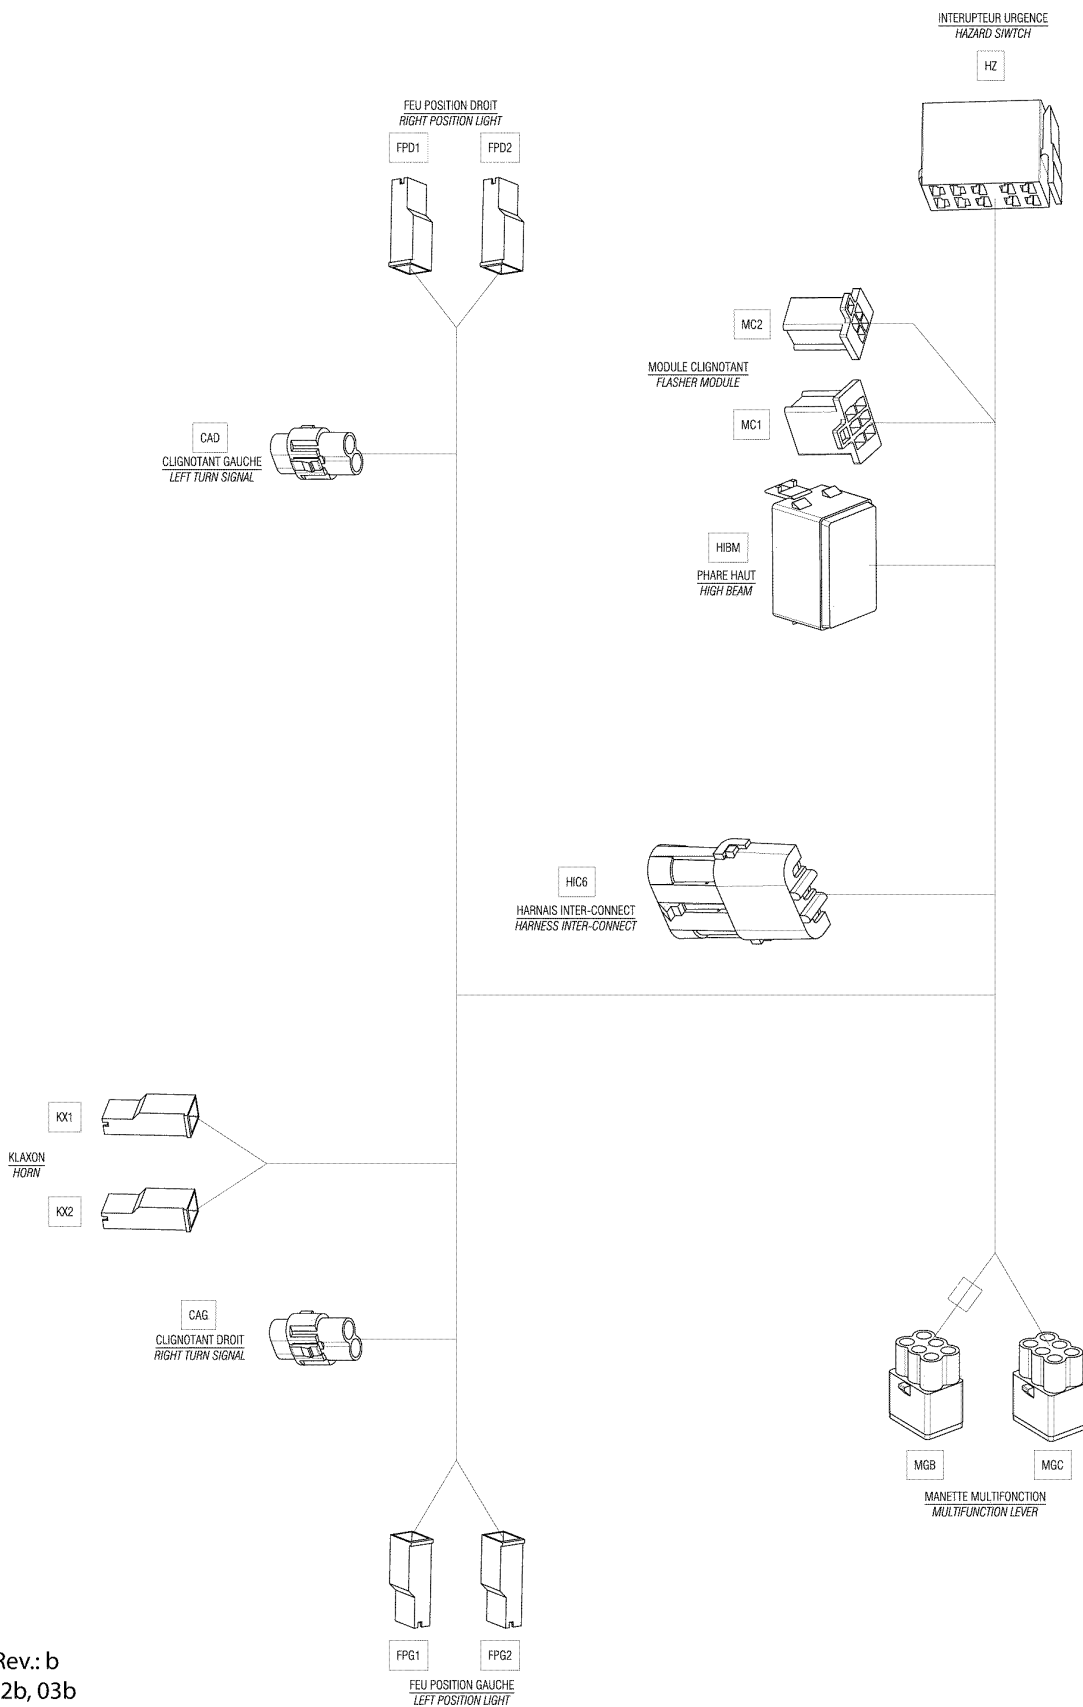

СПИСОК ДЕТАЛЕЙ ДЛЯ "ELECTRICAL HARNESS EUROPE" BRP COMMANDER STD DPS XT 800R EFI

//OEM.MOTO-ALL.RU/

ТЕЛ.: +7 (495) 177-12-75

710003008 Rev.: b
15C1301b, 02b, 03b