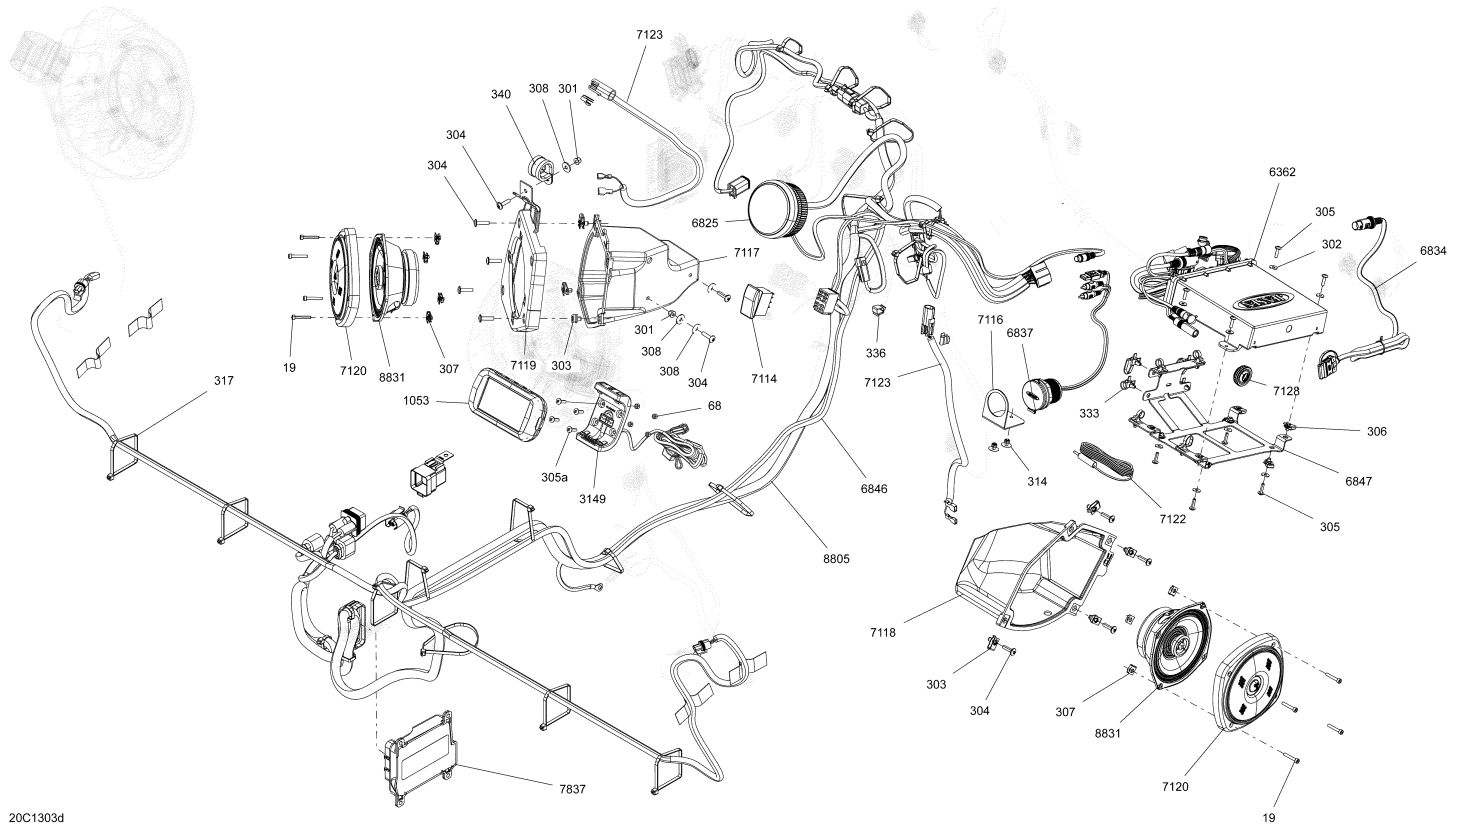

# СПИСОК ДЕТАЛЕЙ ДЛЯ "ELECTRICAL SYSTEM" BRP COMMANDER LTD 1000

//OEM.MOTO-ALL.RU/

ТЕЛ.: +7 (495) 177-12-75

№	№ OEM	наличие / срок поставки	Наименование	Кол-во в узле
19	205042560	Срок поставки от 25 дней	SCREW-SOCKET HD.DIN.912A2	8
68	232541484	Срок поставки от 25 дней	NUT-STOP ELASTIC DIN.985	4
301	233251494	В наличии	NUT-FLANGE ELASTIC DIN.6926	3
302	234042600	В наличии	WASHER-FLAT DIN.9021B-A2	8
303	250000079	В наличии	EXTRUDED PANEL NUT M5 X 0.8	8
304	250000130	Срок поставки от 25 дней	TORX-TRUSS M/S GM6047M NYLON PATCH	11
305a	250000575	Срок поставки от 25 дней	TORX-TRUSS M/S GM6047M M4 X 16	4
305	250000242	Срок поставки от 25 дней	TORX-TRUSS M/S GM6047M NYLON PATCH	8
306	250100143	Срок поставки от 25 дней	EXTRUDED PANEL NUT M4 X 0.7	8
307	250100149	Срок поставки от 25 дней	EXTRUDED PANEL NUT M4 X 0.7	8
308	250200025	В наличии	WASHER M5	5
314	293150103	В наличии	POP RIVET 3/16	2
317	293750008	Срок поставки от 25 дней	TIE-RAP 350MM	1
333	293750009	Срок поставки от 25 дней	TIE RAP 173MM *TIE-RAP 173MM	1
336	414227300	Срок поставки от 25 дней	CLIP - SPRING	1
340	709200036	Срок поставки от 25 дней	ATT. DE TUYAU *ANCHOR-HOSE	1
1053	710002544	Срок поставки от 19 дней	GPS. LTD North America	1
1053	N/A	Срок поставки от 21 дня	Not available for this vehicle	1
3149	710002545	Срок поставки от 25 дней	GPS SUPPORT	1
6362	710002548	Срок поставки от 25 дней	AMPLIFIER	1
6825	710002549	Срок поставки от 25 дней	RADIO INTERFACE	1
6834	710002550	Срок поставки от 25 дней	IPOD EXTENSION	1
6837	710002551	Срок поставки от 25 дней	USB EXTENSION	1
6846	710002553	Срок поставки от 25 дней	RADIO HARNESS	1
6847	710002556	Срок поставки от 25 дней	AMPLIFIER SUPPORT	1
7114	710002684	Срок поставки от 25 дней	SWITCHED ACCESSORY	1
7116	710002731	Срок поставки от 25 дней	USB EXTENSION SUPPORT	1