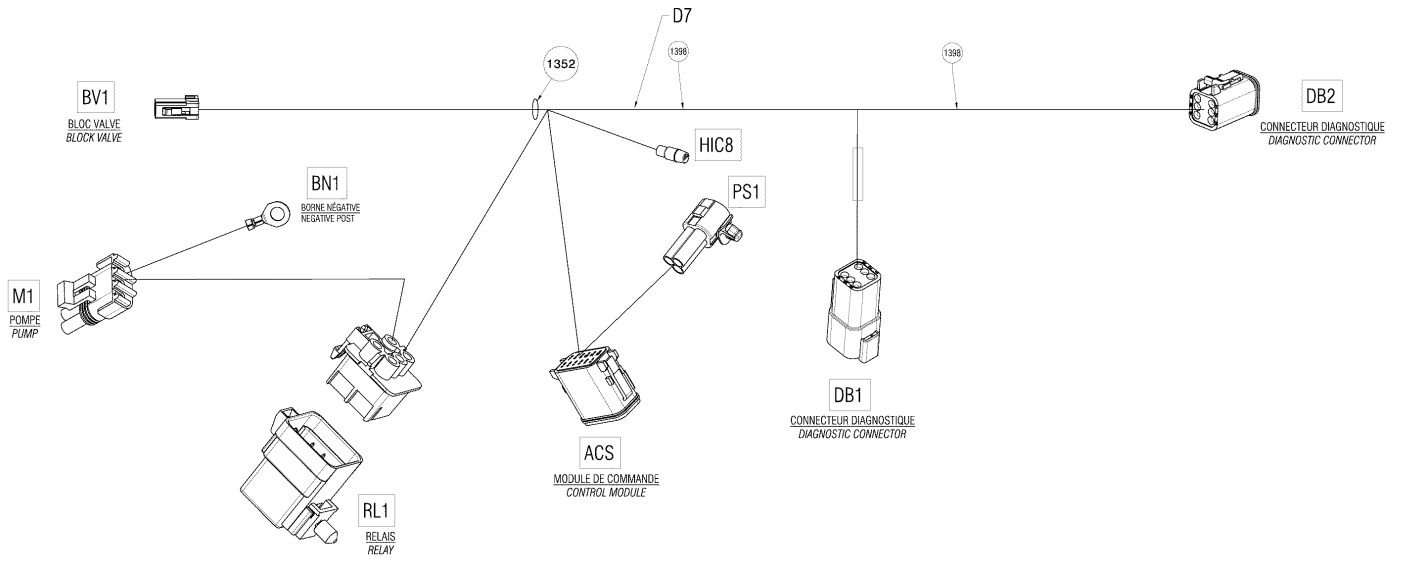

СПИСОК ДЕТАЛЕЙ ДЛЯ "ELECTRICAL HARNESS COMPRESSOR_15T1518B" BRP OUTLANDER MAX 1000 EFI LTD

//OEM.MOTO-ALL.RU/

ТЕЛ.: +7 (495) 177-12-75