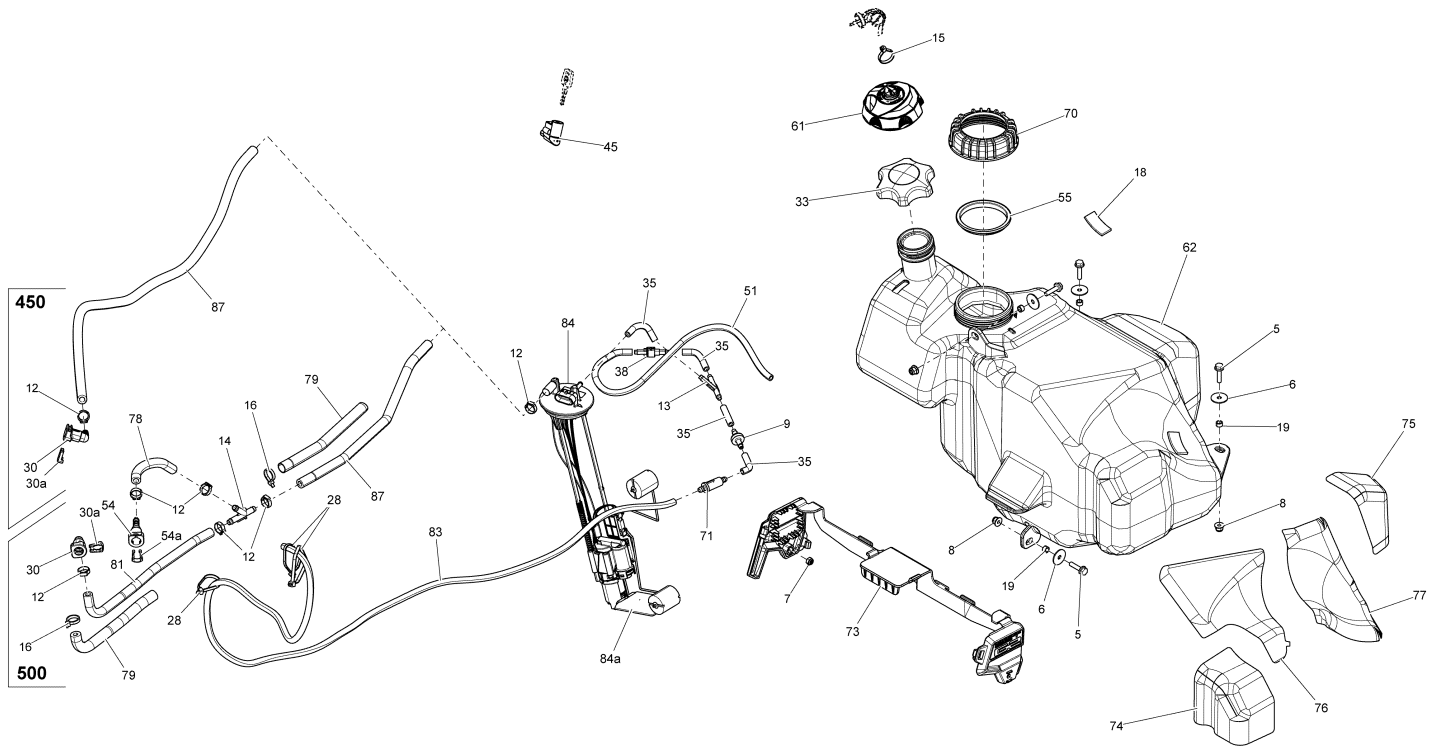

СПИСОК ДЕТАЛЕЙ ДЛЯ "FUEL SYSTEM _14T1502" BRP OUTLANDER L MAX 450 EFI

//OEM.MOTO-ALL.RU/

ТЕЛ.: +7 (495) 177-12-75

СПИСОК ДЕТАЛЕЙ ДЛЯ "FUEL SYSTEM _14T1502" BRP OUTLANDER L MAX 450 EFI

//OEM.MOTO-ALL.RU/

ТЕЛ.: +7 (495) 177-12-75

№	№ OEM	наличие / срок поставки	Наименование	Кол-во в узле
5	207662544	Срок поставки от 25 дней	SCREW-HEX.FLANGE DIN.6921	4
6	224060251	Срок поставки от 25 дней	WASHER	4
7	232561600	В наличии	NUT-STOP ELASTIC DIN.985-A2	2
8	233261414	В наличии	NUT-FLANGE ELASTIC DIN.6926	4
9	275500398	Срок поставки от 25 дней	SOUPAPE RETENUE*VALVE-CHECK	1
12	293650047	В наличии	CLAMP	6
13	293710059	Срок поставки от 25 дней	RACCORD EN Y *Y- CONNECTOR	1
14	293710136	Срок поставки от 25 дней	RACCORD EN Y *Y- CONNECTOR	1
15	293750001	Срок поставки от 25 дней	TIE-RAP 94MM	1
16	293750002	Срок поставки от 25 дней	TIE-RAP 130MM	2
18	293830172	Срок поставки от 21 дня	Rubber Pad	1
19	293900104	Срок поставки от 25 дней	DOUILLE *BUSHING	4
28	414115200	Срок поставки от 25 дней	TIE-RAP	3
30	275500700	Срок поставки от 25 дней	RACCORD RAPIDE *QUICK ATTACH	1
30a	513033135	В наличии	ATTACHE VERROU *LOCKING TAB	1
33	513033025	Срок поставки от 25 дней	BOUCHON *CAP	1
35	415080200	В наличии	LINE-FUEL-10 M PKG - PRICEPER M	4
38	513033469	Срок поставки от 25 дней	SOUPAPE RETENUE*VALVE-CHECK	1
45	707000666	Срок поставки от 25 дней	CADENAS *LOCK	2
51	415080200	В наличии	LINE-FUEL-10 M PKG - PRICEPER M	1
54	N/A	Срок поставки от 21 дня	Not available for this vehicle	1
54a	N/A	Срок поставки от 21 дня	Not available for this vehicle	1
55	709000208	Срок поставки от 25 дней	JOINT ETANCHE *SEAL	1
61	860200387	Срок поставки от 25 дней	BOUCHON *FUEL CAP	1
62	709000310	Срок поставки от 25 дней	RESERVOIR *FUEL TANK	1
70	709000328	Срок поставки от 25 дней	ECROU MOD.POMPE*NUT-FUEL PUMP	1
71	709000330	Срок поставки от 25 дней	FILTRE *FILTER	1
73	709000359	Срок поставки от 25 дней	SUPPORT BOYAU *HOSE SUPPORT	2
74	709000381	Срок поставки от 25 дней	PARE CHALEUR *HEAT SHIELD	1