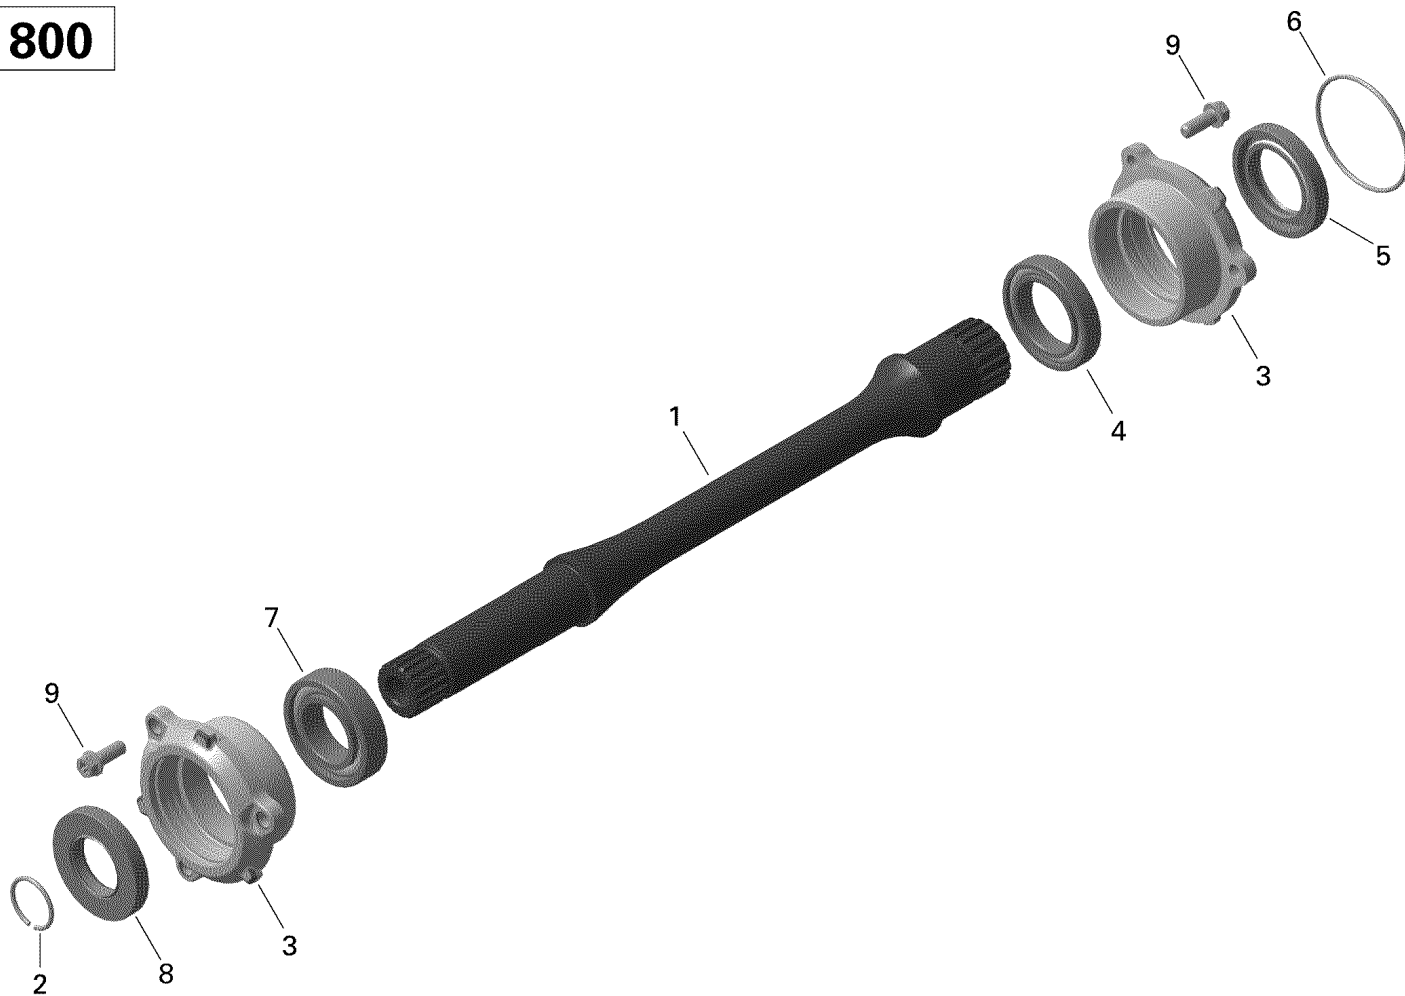

СПИСОК ДЕТАЛЕЙ ДЛЯ "DRIVE SHAFT _56R1505" BRP OUTLANDER 800R EFI

//OEM.MOTO-ALL.RU/

ТЕЛ.: +7 (495) 177-12-75

800

56R1505

СПИСОК ДЕТАЛЕЙ ДЛЯ "DRIVE SHAFT _56R1505" BRP OUTLANDER 800R EFI

//OEM.MOTO-ALL.RU/

ТЕЛ.: +7 (495) 177-12-75

№	№ OEM	наличие / срок поставки	Наименование	Кол-во в узле
1	420620517	Срок поставки от 25 дней	DRIVE SHAFT	1
2	420245010	Срок поставки от 25 дней	CIRCLIP *CIRCLIP	1
3	420611221	Срок поставки от 25 дней	COUVERCLE ROU. *BEARING COVER	2
4	420632275	Срок поставки от 25 дней	ROULEMENT BILLE*BEARING-BALL	1
5	420850055	Срок поставки от 25 дней	ANNEAU ETANCHE *SEAL-OIL	1
6	420230305	Срок поставки от 25 дней	JOINT TORIQUE *O- RING	1
7	420232341	Срок поставки от 25 дней	ROULEMENT BILLE*BEARING-BALL	1
8	420430588	Срок поставки от 25 дней	OIL SEAL	1
9	420641048	Срок поставки от 25 дней	VIS HEXALOB.EPA*TORX FLANGE SCREW	6