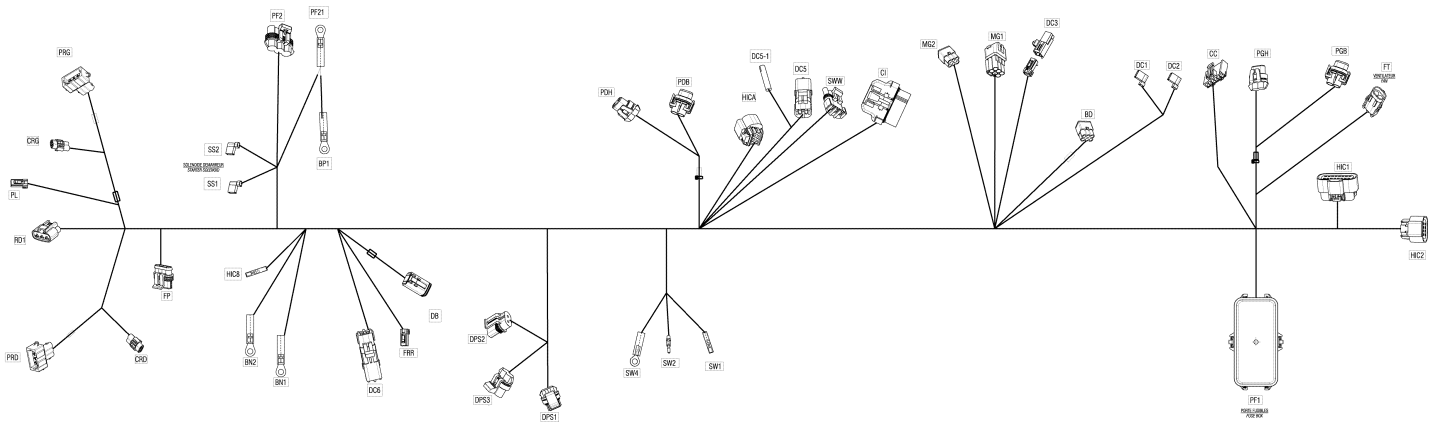

СПИСОК ДЕТАЛЕЙ ДЛЯ "ELECTRICAL HARNESS MAIN HARNESS_15T1519A" BRP OUTLANDER 1000 EFI XMR

//OEM.MOTO-ALL.RU/

ТЕЛ.: +7 (495) 177-12-75