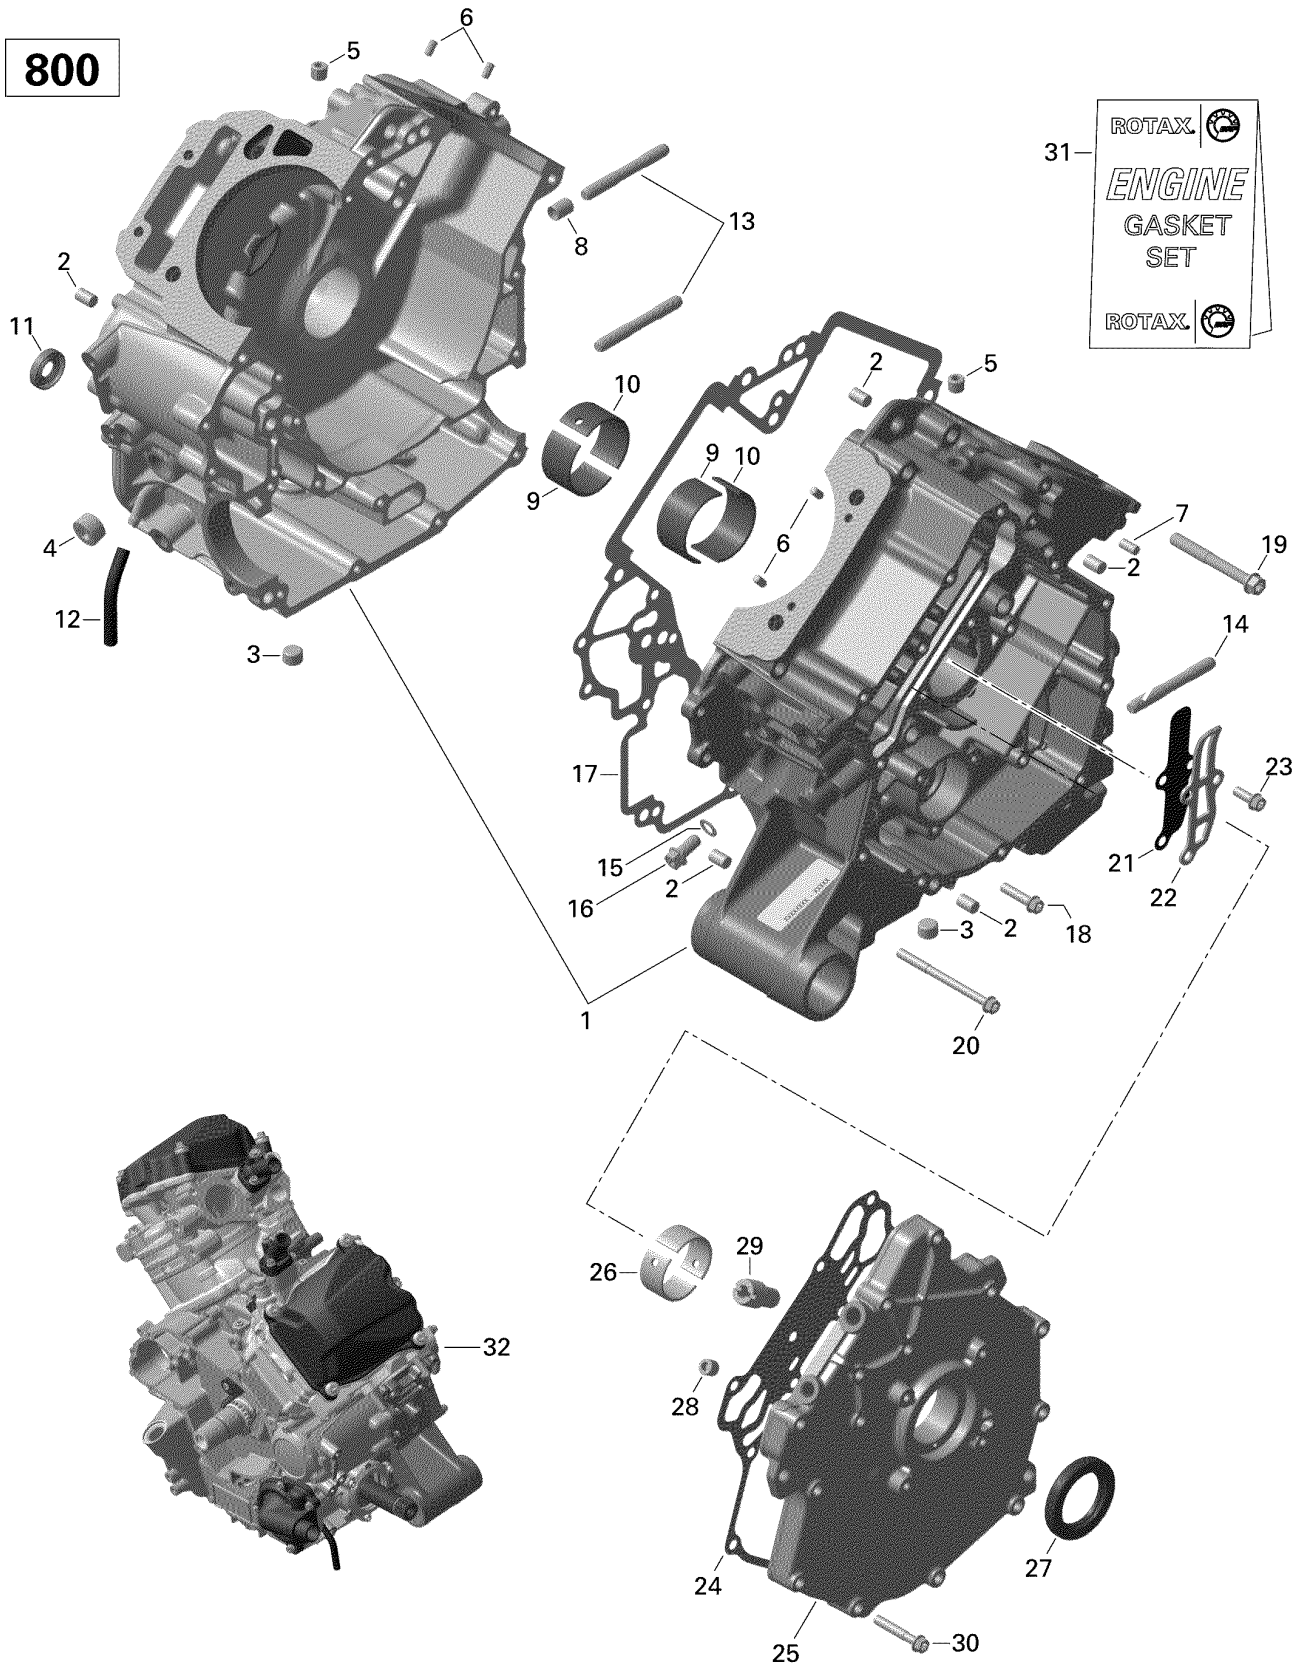

СПИСОК ДЕТАЛЕЙ ДЛЯ "CRANKCASE" BRP RENEGADE 800R EFI STD AND XXC

//OEM.MOTO-ALL.RU/

ТЕЛ.: +7 (495) 177-12-75

СПИСОК ДЕТАЛЕЙ ДЛЯ "CRANKCASE" BRP RENEGADE 800R EFI STD AND XXC

//OEM.MOTO-ALL.RU/

ТЕЛ.: +7 (495) 177-12-75

№	№ OEM	наличие / срок поставки	Наименование	Кол-во в узле
1	420685253	Срок поставки от 25 дней	CARTER MOTEUR *CRANKCASE-ASSY	1
2	420632010	Срок поставки от 25 дней	GOUPILLE *PIN-CENTER	5
3	420840657	Срок поставки от 25 дней	SCREW-PLUG M12 X 1.5	2
4	420240170	Срок поставки от 25 дней	BOUCHON M18X1.5*PLUG-SCREW M18X1.5	1
5	420641323	Срок поставки от 25 дней	SCREW	2
6	420929650	Срок поставки от 25 дней	GOUPILLE ASS. *GUIDE PIN	4
7	420932780	Срок поставки от 25 дней	GOUPILLE AIGUI.*NEEDLE PIN	1
8	420929670	Срок поставки от 25 дней	GOUPILLE ASS. *PIN-DOWEL10X13	1
9	420233960	Срок поставки от 25 дней	PLAIN BEARING	2
10	420233965	Срок поставки от 25 дней	PLAIN BEARING	2
11	420650310	Срок поставки от 25 дней	ANNEAU ETANCHE *OIL SEAL	1
12	415110000	Срок поставки от 25 дней	HOSE-POLYURETHANE	1
13	420240814	Срок поставки от 25 дней	STUD	2
14	420241019	Срок поставки от 25 дней	STUD	1
15	420950141	В наличии	BAGUE ETANCHE *RING-SEALING	1
16	420440852	Срок поставки от 25 дней	VIS HEXALOB.EPA*SCREW-TORX FLANGE	1
17	420651225	Срок поставки от 25 дней	JOINT ETANCHE *GASKET	1
18	420641238	Срок поставки от 25 дней	SCREW-TORX FLANGE	2
19	420440402	Срок поставки от 25 дней	SCREW-TORX FLANGE	4
20	420440657	Срок поставки от 25 дней	VIS HEXALOB.EPA*SCREW-TORX FLANGE	13
21	420224720	Срок поставки от 25 дней	SOUPAPE DE PISTON *REED VALVE	1
22	420224725	Срок поставки от 25 дней	ARRET SOUPAPE *STOP VALVE-PISTON	1
23	420641048	Срок поставки от 25 дней	VIS HEXALOB.EPA*TORX FLANGE SCREW	3
24	420651211	Срок поставки от 25 дней	GASKET	1
25	420612128	Срок поставки от 25 дней	COUVERCLE PTO *PTO COVER	1
26	420233995	Срок поставки от 25 дней	COUSSINET ROUL.*BEARING SLEEVE	2
27	420631933	Срок поставки от 25 дней	OIL SEAL	1
28	420641323	Срок поставки от 25 дней	SCREW	1
29	420256332	Срок поставки от 25 дней	BOYAU *HOSE NIPPLE M12X1,5-MK	1
30	420641258	Срок поставки от 25 дней	SCREW TORX FLANGE M6 X 35	14