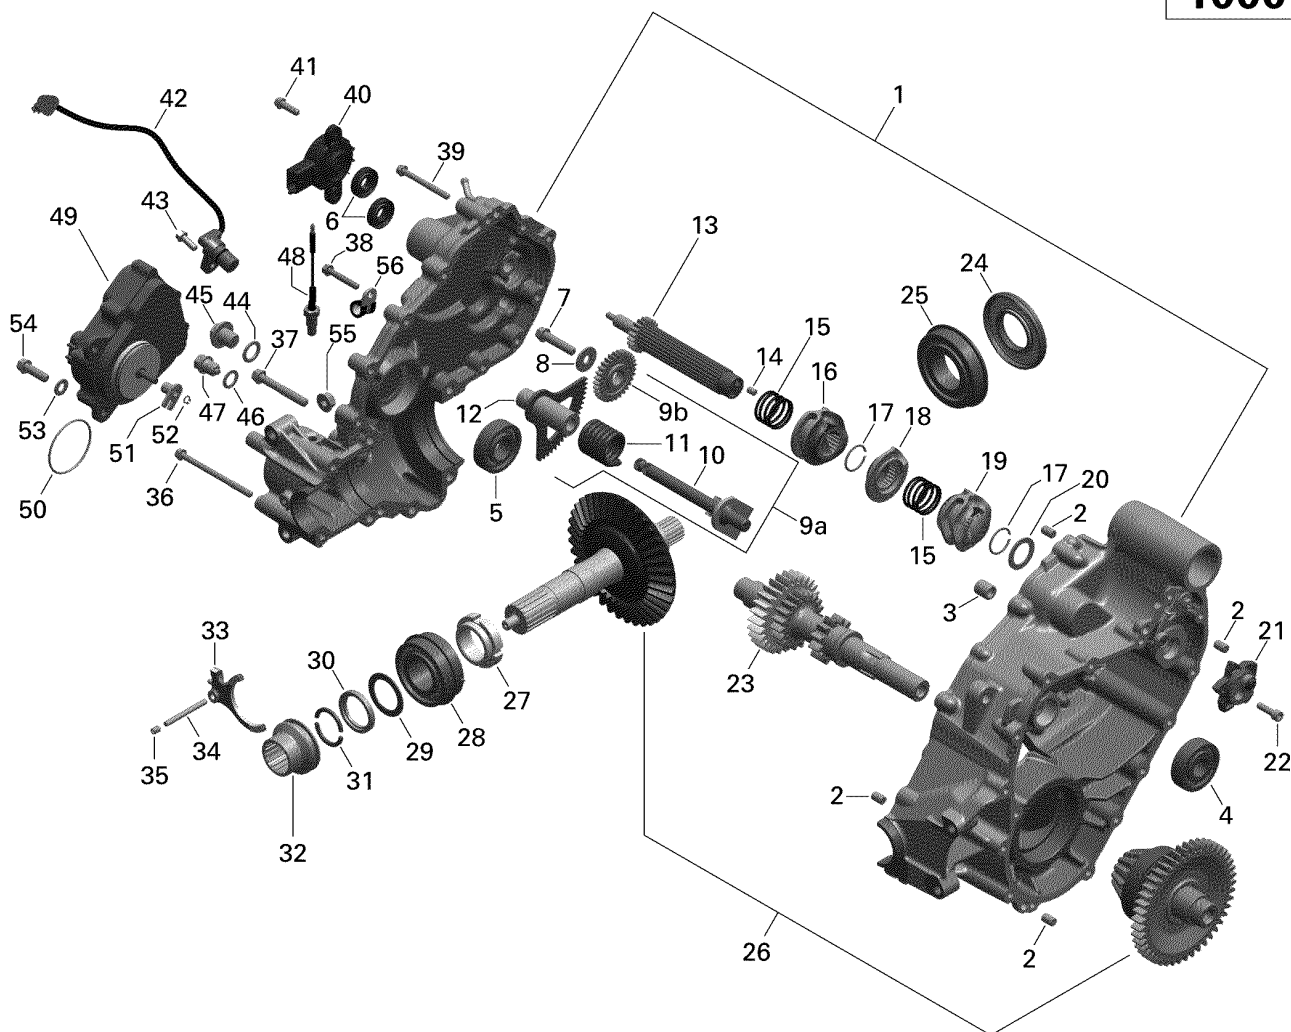

СПИСОК ДЕТАЛЕЙ ДЛЯ "GEAR BOX 1" BRP RENEGADE 1000 EFI STD ХХС

//ОЕМ.МОТО-ALL.RU/

ТЕЛ.: +7 (495) 177-12-75

1000

СПИСОК ДЕТАЛЕЙ ДЛЯ "GEAR BOX 1" BRP RENEGADE 1000 EFI STD ХХС

//OEM.MOTO-ALL.RU/

ТЕЛ.: +7 (495) 177-12-75

№	№ OEM	наличие / срок поставки	Наименование	Кол-во в узле
1	XXX	Срок поставки от 21 дня	Не поставляется	1
2	420632010	Срок поставки от 25 дней	GOUPILLE *PIN-CENTER	2
3	XXX	Срок поставки от 21 дня	Не поставляется	1
4	420932815	Срок поставки от 25 дней	ROULEMENT BILLE*BEARING-BALL	1
5	420932433	Срок поставки от 25 дней	ROULEMENT BILLE*BALL BEARING	1
6	420250450	Срок поставки от 25 дней	ANNEAU ETANCHE *SEAL-OIL	2
7	420641188	Срок поставки от 25 дней	VIS HEXALOB.EPA*TORX FLANGE SCREW	1
8	420227937	Срок поставки от 25 дней	RONDELLE PLATE *WASHER	1
9a	420620929	Срок поставки от 25 дней	ARBRE*SHIFT SHAFT ASSY	1
9b	XXX	Срок поставки от 21 дня	Не поставляется	1
10	XXX	Срок поставки от 21 дня	Не поставляется	1
11	XXX	Срок поставки от 21 дня	Не поставляется	1
12	XXX	Срок поставки от 21 дня	Не поставляется	1
13	420657230	Срок поставки от 25 дней	TAMBOUR*SHIFT DRUM ASSY	1
14	XXX	Срок поставки от 21 дня	Не поставляется	1
15	XXX	Срок поставки от 21 дня	Не поставляется	2
16	XXX	Срок поставки от 21 дня	Не поставляется	1
17	XXX	Срок поставки от 21 дня	Не поставляется	2
18	XXX	Срок поставки от 21 дня	Не поставляется	1
19	XXX	Срок поставки от 21 дня	Не поставляется	1
20	XXX	Срок поставки от 21 дня	Не поставляется	1
21	XXX	Срок поставки от 21 дня	Не поставляется	1
22	420241939	Срок поставки от 25 дней	SCREW-TAPPING M6 X 20	1
23	420620899	Срок поставки от 25 дней	ARBRE DE RENVOI*COUNTERSHAFT	1
24	420831957	Срок поставки от 25 дней	ANNEAU ETANCHE *SEAL-OIL	1
25	XXX	Срок поставки от 21 дня	Не поставляется	1
26	XXX	Срок поставки от 21 дня	Не поставляется	1
27	XXX	Срок поставки от 21 дня	Не поставляется	1
28	XXX	Срок поставки от 21 дня	Не поставляется	1
29	XXX	Срок поставки от 21 дня	Не поставляется	1
30	XXX	Срок поставки от 21 дня	Не поставляется	1
31	XXX	Срок поставки от 21 дня	Не поставляется	2
32	420257676	Срок поставки от 35 дней	ENS.CHEMISES *SHIFTING SLEEVE KIT	1
33	XXX	Срок поставки от 21 дня	Не поставляется	1
34	XXX	Срок поставки от 21 дня	Не поставляется	1