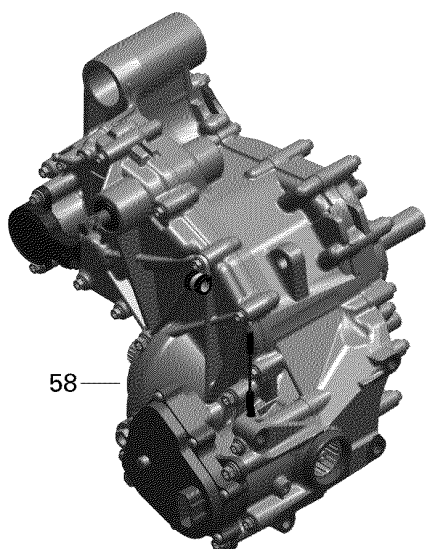

СПИСОК ДЕТАЛЕЙ ДЛЯ "GEAR BOX 1" BRP RENEGADE 1000 EFI STD ХХС

//ОЕМ.МОТО-ALL.RU/

ТЕЛ.: +7 (495) 177-12-75

1000

СПИСОК ДЕТАЛЕЙ ДЛЯ "GEAR BOX 1" BRP RENEGADE 1000 EFI STD ХХС

//OEM.MOTO-ALL.RU/

ТЕЛ.: +7 (495) 177-12-75