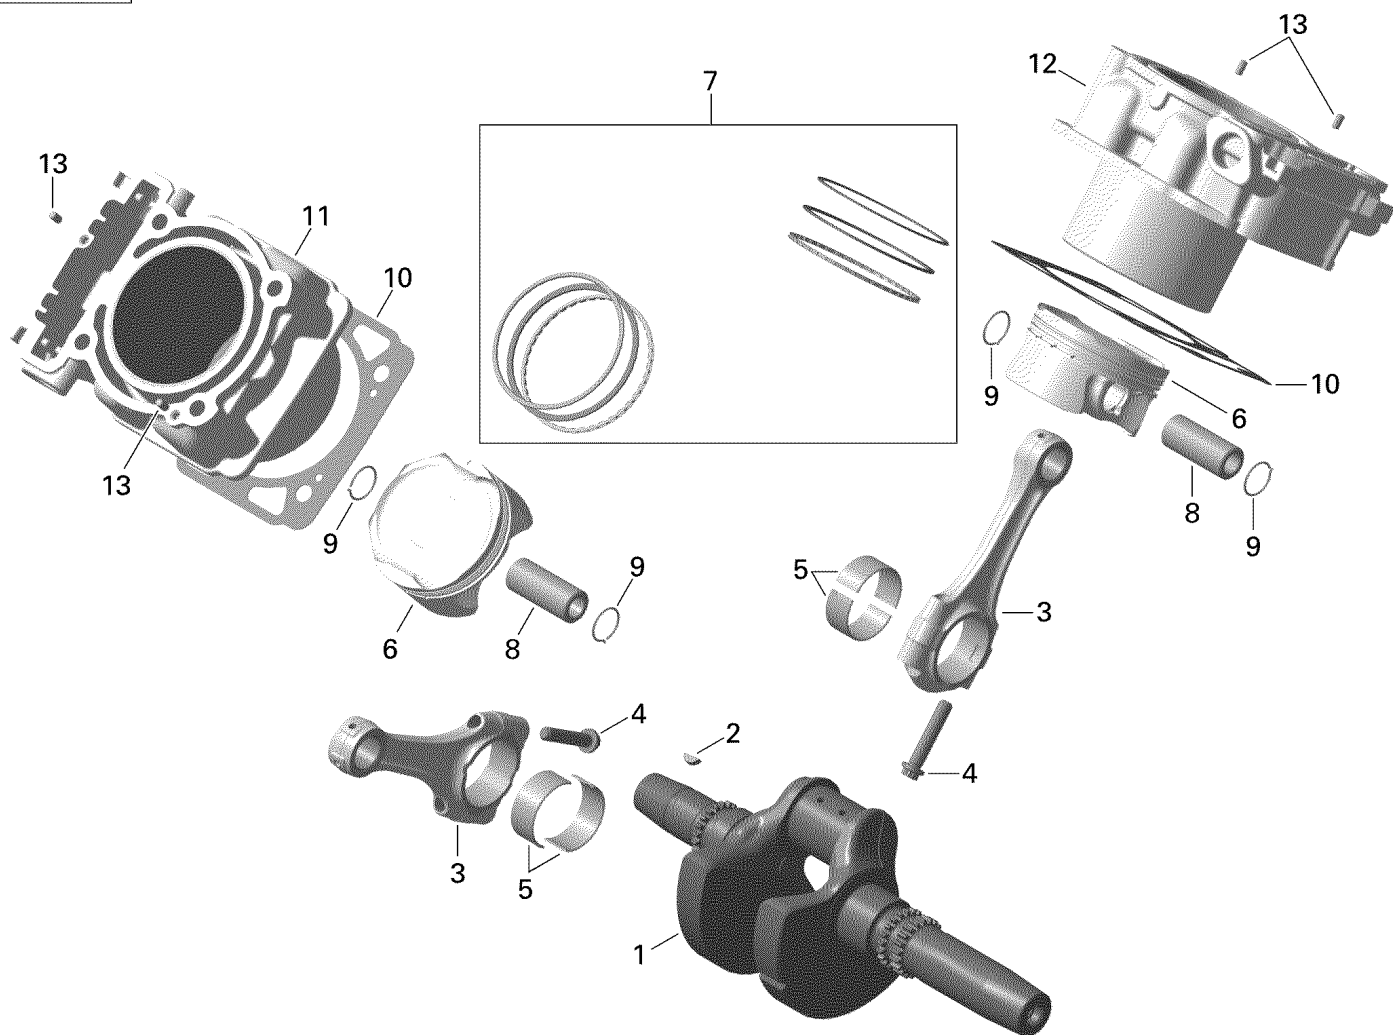

СПИСОК ДЕТАЛЕЙ ДЛЯ "CRANKSHAFT, PISTON AND CYLINDER" BRP RENEGADE 1000 EFI STD XXC

//OEM.MOTO-ALL.RU/

ТЕЛ.: +7 (495) 177-12-75

1000

СПИСОК ДЕТАЛЕЙ ДЛЯ "CRANKSHAFT, PISTON AND CYLINDER" BRP RENEGADE 1000 EFI STD XXC

//OEM.MOTO-ALL.RU/

ТЕЛ.: +7 (495) 177-12-75

№	№ OEM	наличие / срок поставки	Наименование	Кол-во в узле
1	420219736	Срок поставки от 25 дней	CRANKSHAFT	1
2	420246570	Срок поставки от 25 дней	CLAVETTE *KEY-WOODRUFF	1
3	420217556	Срок поставки от 25 дней	CONNECTING ROD ASSEMBLY	2
4	420641475	Срок поставки от 25 дней	CONNECTING ROD SCREW M9 X 1	4
5	420233726	Срок поставки от 25 дней	COUSSINET ROUL.*BEARING-PLAIN	4
6	420685242	Срок поставки от 25 дней	PISTON ASSEMBLY 90.955 MM	2
7	420296774	Срок поставки от 25 дней	PISTON RING SET	2
8	420216351	Срок поставки от 25 дней	PISTON PIN	2
9	420245436	Срок поставки от 25 дней	CIRCLIP #22 *CIRCLIP-#22	4
10	420630210	В наличии	GASKET PAPER	2
11	420623566	Срок поставки от 25 дней	CYLINDER	1
12	420623568	Срок поставки от 25 дней	CYLINDER	1
13	420929650	Срок поставки от 25 дней	GOUPILLE ASS. *GUIDE PIN	4