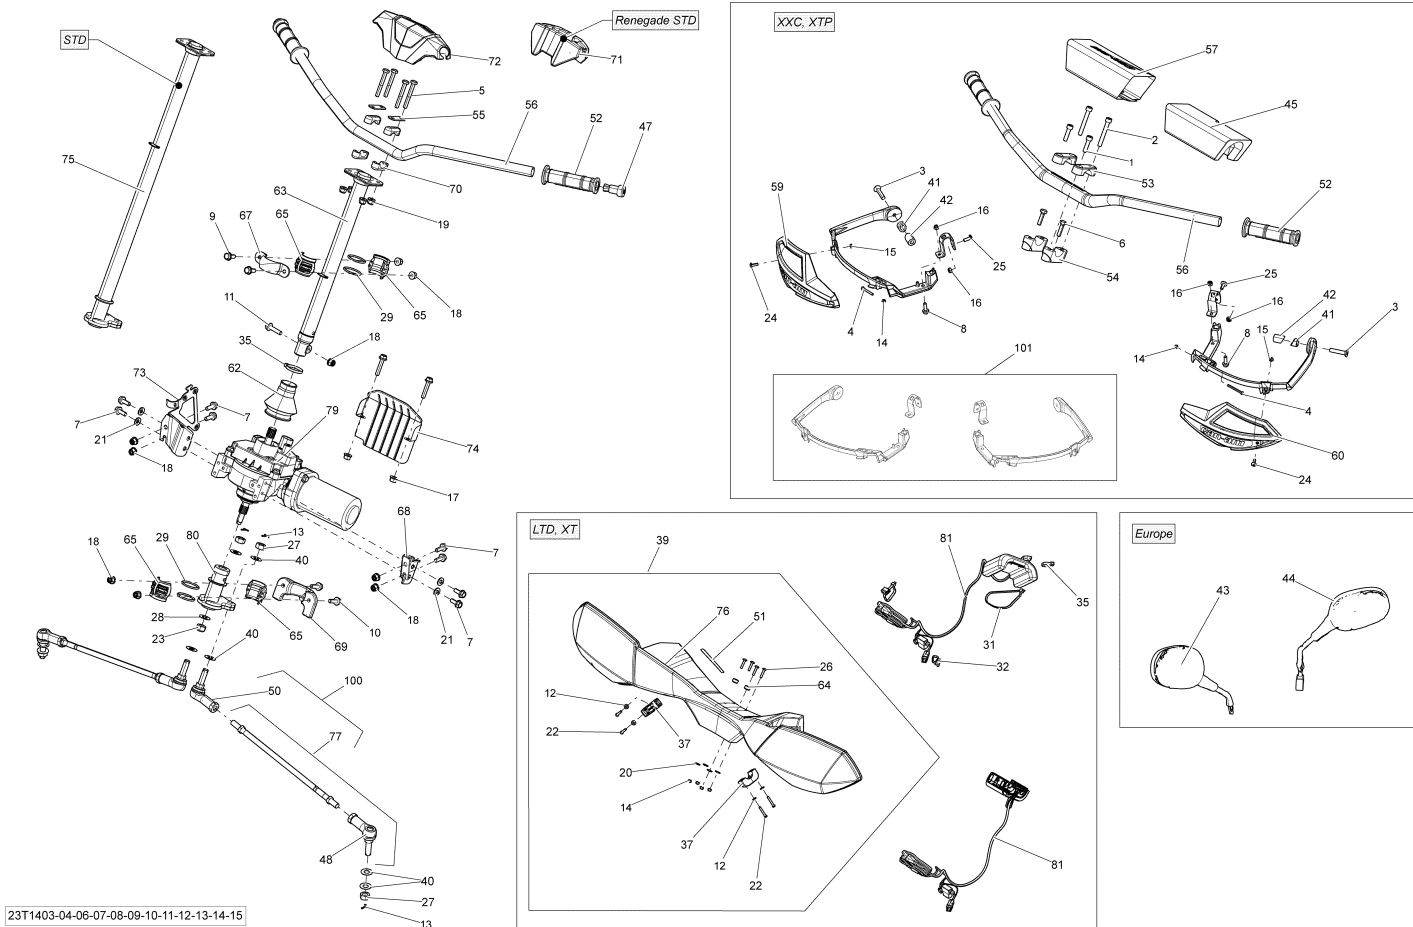

СПИСОК ДЕТАЛЕЙ ДЛЯ "STEERING" BRP OUTLANDER MAX 800R EFI

DPS XT AND XT-P

//OEM.MOTO-ALL.RU/

ТЕЛ.: +7 (495) 177-12-75

СПИСОК ДЕТАЛЕЙ ДЛЯ "STEERING" BRP OUTLANDER MAX 800R EFI DPS XT AND XT-P

//OEM.MOTO-ALL.RU/

ТЕЛ.: +7 (495) 177-12-75

№	№ OEM	наличие / срок поставки	Наименование	Кол-во в узле
1	205083060	Срок поставки от 25 дней	SCREW-SOCKET HD.DIN.912A2	2
2	205086060	Срок поставки от 25 дней	SCREW-SOCKET HD.DIN.912A2	2
3	205384034	Срок поставки от 25 дней	SCREW-SOCKET HD.CTSK.DIN.7991	2
4	205444086	Срок поставки от 25 дней	SCREW-SOCKET BN.HD.GM6174	2
5	207086046	Срок поставки от 25 дней	SCREW-HEX.CAP DIN.931	4
6	207183060	Срок поставки от 25 дней	SCREW-HEX.CAP DIN.933A2	2
7	207582044	Срок поставки от 25 дней	SCREW-HEX.FLANGE DIN.6921 S.GR	1
8	207662044	В наличии	SCREW-HEX.FLANGE DIN.6921	2
9	207682044	Срок поставки от 25 дней	SCREW-HEX.FLANGE DIN.6921	2
10	207682544	Срок поставки от 25 дней	SCREW-HEX.FLANGE DIN.6921	2
11	207683544	Срок поставки от 25 дней	SCREW-HEX.FLANGE DIN.6921	1
12	211200035	Срок поставки от 25 дней	WASHER-FLAT	4
13	211400013	Срок поставки от 25 дней	PIN-COTTER	4
14	232541414	Срок поставки от 25 дней	NUT-STOP ELASTIC DIN.985	1
15	232551600	Срок поставки от 25 дней	NUT-STOP ELASTIC DIN.985A2	2
16	232561600	В наличии	NUT-STOP ELASTIC DIN.985-A2	4
17	233081416	Срок поставки от 25 дней	NUT-FLANGE HEXAGONAL DIN.6927	2
18	233281414	В наличии	NUT-FLANGE ELASTIC DIN.6926	1
19	233281416	Срок поставки от 25 дней	NUT-FLANGE ELASTIC DIN.6926	4
20	N/A	Срок поставки от 21 дня	Not available for this vehicle	4
21	234281474	Срок поставки от 25 дней	WASHER-SPRING CONICAL DIN.6796	4
22	241142560	В наличии	SCREW-PT.HEX.FLANGE K40 X 25	4
23	250000047	Срок поставки от 25 дней	NUT-STOP ELASTIC DIN.985	1
24	250000145	Срок поставки от 3 дней	TORX-TRUSS M/S GM6047M	2
25	250000223	Срок поставки от 25 дней	TORX-TRUSS M/S GM6047M NYLON P	2