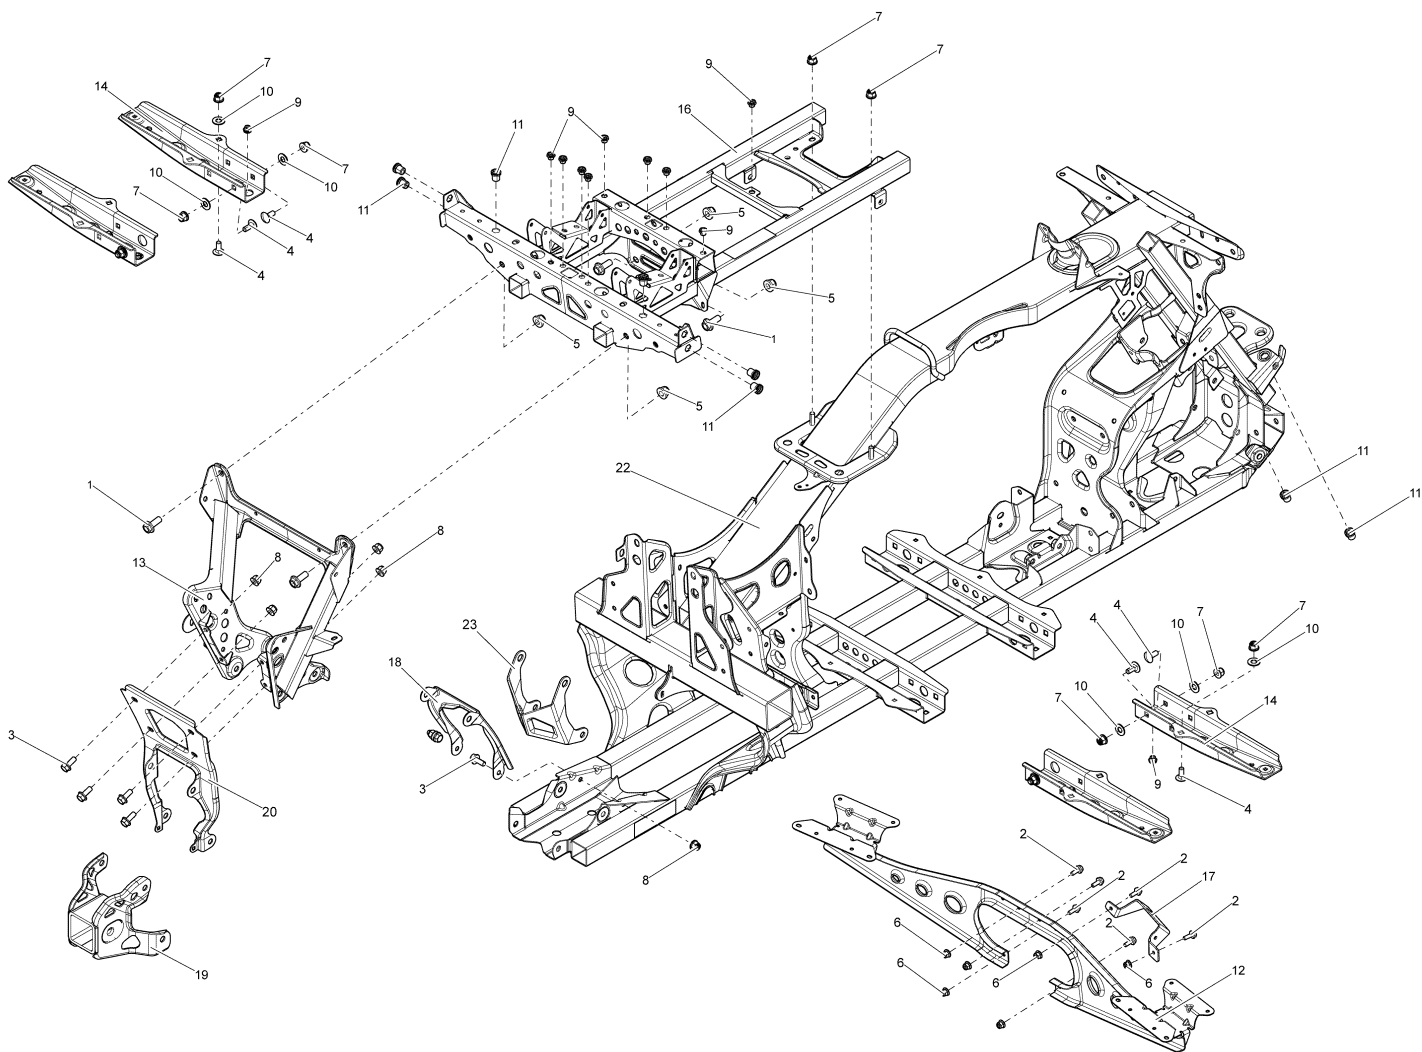

# СПИСОК ДЕТАЛЕЙ ДЛЯ "FRAME" BRP OUTLANDER MAX 1000EFI LTD

//OEM.MOTO-ALL.RU/

ТЕЛ.: +7 (495) 177-12-75

30T1403-04-06-07-08-09-10-11-12-13-14-15

# СПИСОК ДЕТАЛЕЙ ДЛЯ "FRAME" BRP OUTLANDER MAX 1000EFI LTD

//OEM.MOTO-ALL.RU/

ТЕЛ.: +7 (495) 177-12-75

№	№ OEM	наличие / срок поставки	Наименование	Кол-во в узле
1	207602546	Срок поставки от 25 дней	SCREW-HEX.FLANGE DIN.6921	4
2	207661644	Срок поставки от 25 дней	SCREW-HEX.FLANGE DIN.6921	6
3	207682046	Срок поставки от 25 дней	SCREW-HEX.FLANGE DIN.6921	6
4	207782044	Срок поставки от 25 дней	BOLT-CARRIAGE DIN.603	12
5	233201436	Срок поставки от 3 дней	NUT-FLANGE ELASTIC DIN.6926	4
6	233261414	В наличии	NUT-FLANGE ELASTIC DIN.6926	6
7	233281414	В наличии	NUT-FLANGE ELASTIC DIN.6926	14
8	233281416	Срок поставки от 25 дней	NUT-FLANGE ELASTIC DIN.6926	6
9	293450232	Срок поставки от 25 дней	AJOUT *INSERT	9
10	234001410	Срок поставки от 25 дней	WASHER-FLAT DIN.125A	12
11	293450307	Срок поставки от 25 дней	AJOUT *INSERT	8
12	705202947	Срок поставки от 25 дней	SUPP MARCHEPIED*FOOTREST SUPP.	1
13	705201907	Срок поставки от 25 дней	MONTANT ARR *SUPPORT REAR	1
14	705202021	Срок поставки от 25 дней	SUPPORT *SUPPORT	4
16	705202295	Срок поставки от 25 дней	FRAME TAIL	1
17	705202851	Срок поставки от 25 дней	MASTER CYLINDER BRACKET	1
18	705202900	Срок поставки от 25 дней	LIEN AVANT *FRONT LINK	1
19	715001329	Срок поставки от 25 дней	ENS. D ATT. REM*REAR HITCH KIT	1
20	705203301	Срок поставки от 25 дней	REAR SUPPORT	1
22	705203601	Срок поставки от 19 дней	Frame, Black	1
23	N/A	Срок поставки от 21 дня	Not available for this vehicle	1