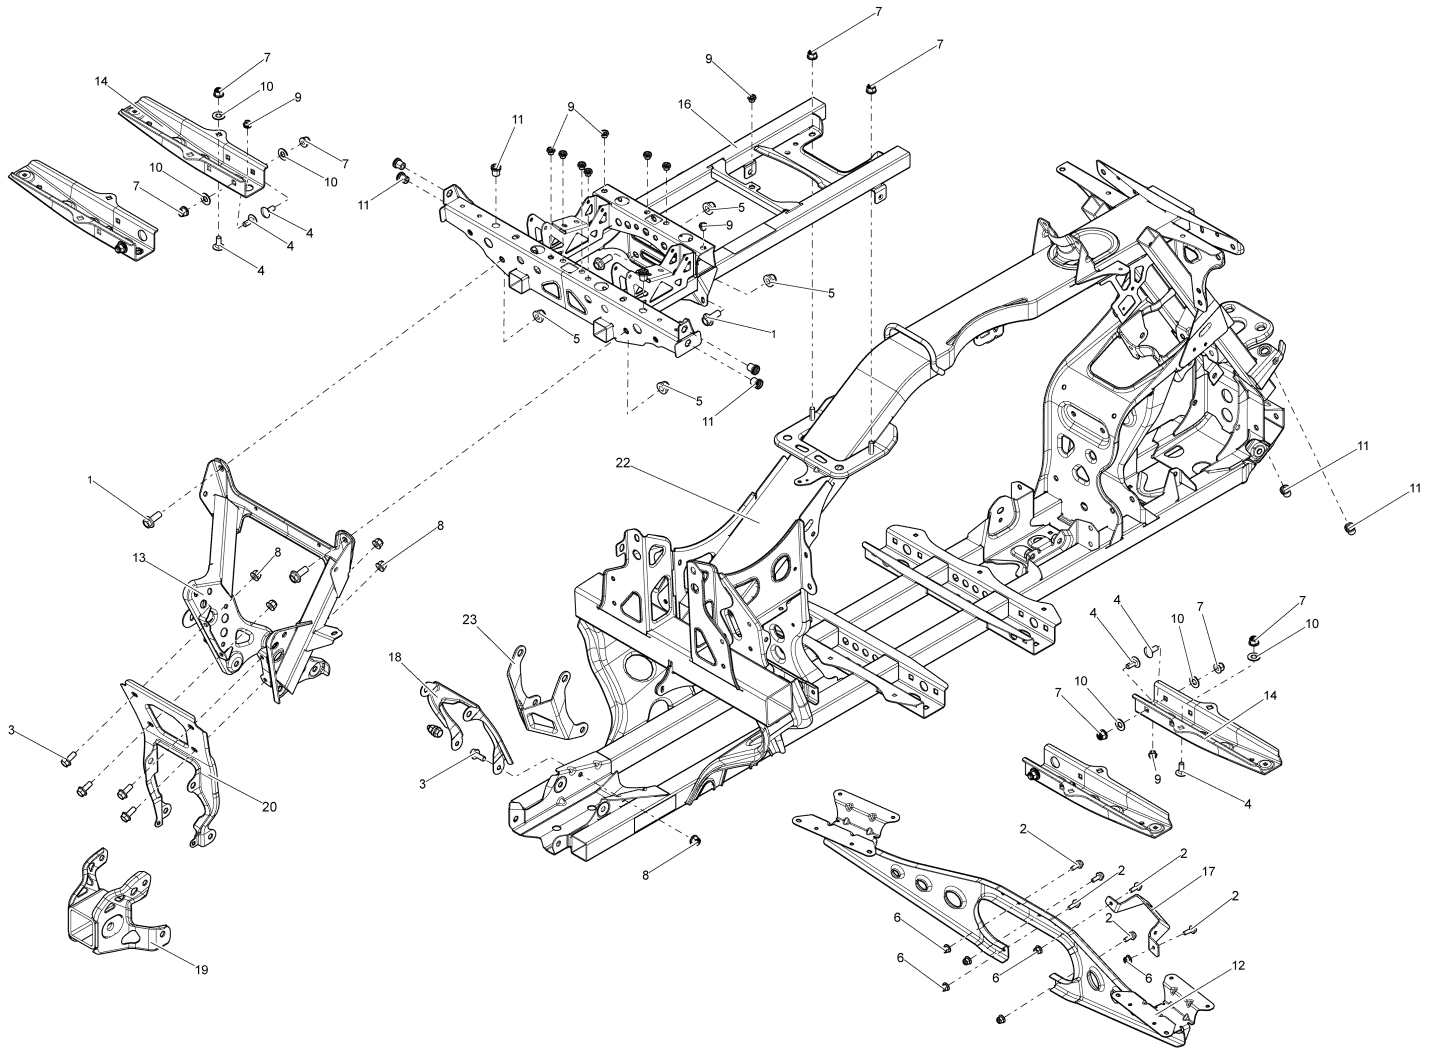

СПИСОК ДЕТАЛЕЙ ДЛЯ "FRAME" BRP OUTLANDER 800R EFI STD DPS XT AND XT-P

//OEM.MOTO-ALL.RU/

ТЕЛ.: +7 (495) 177-12-75

30T1403-04-06-07-08-09-10-11-12-13-14-15

СПИСОК ДЕТАЛЕЙ ДЛЯ "FRAME" BRP OUTLANDER 800R EFI STD DPS XT AND XT-P

//OEM.MOTO-ALL.RU/

ТЕЛ.: +7 (495) 177-12-75

№	№ OEM	наличие / срок поставки	Наименование	Кол-во в узле
1	207602546	Срок поставки от 25 дней	SCREW-HEX.FLANGE DIN.6921	4
2	N/A	Срок поставки от 21 дня	Not available for this vehicle	6
3	207682046	Срок поставки от 25 дней	SCREW-HEX.FLANGE DIN.6921	6
4	207782044	Срок поставки от 25 дней	BOLT-CARRIAGE DIN.603	12
5	233201436	Срок поставки от 3 дней	NUT-FLANGE ELASTIC DIN.6926	4
6	N/A	Срок поставки от 21 дня	Not available for this vehicle	6
7	233281414	В наличии	NUT-FLANGE ELASTIC DIN.6926	14
8	233281416	Срок поставки от 25 дней	NUT-FLANGE ELASTIC DIN.6926	6
9	293450232	Срок поставки от 25 дней	AJOUT *INSERT	5
10	234001410	Срок поставки от 25 дней	WASHER-FLAT DIN.125A	12
11	293450307	Срок поставки от 25 дней	AJOUT *INSERT	8
12	N/A	Срок поставки от 21 дня	Not available for this vehicle	1
13	705201907	Срок поставки от 25 дней	MONTANT ARR *SUPPORT REAR	1
14	705202021	Срок поставки от 25 дней	SUPPORT *SUPPORT	4
16	705202291	Срок поставки от 25 дней	RALLONGE NOIR *BLACK TAIL	1
17	N/A	Срок поставки от 21 дня	Not available for this vehicle	1
18	705202900	Срок поставки от 25 дней	LIEN AVANT *FRONT LINK	1
19	715001329	Срок поставки от 25 дней	ENS. D ATT. REM*REAR HITCH KIT	1
20	705203301	Срок поставки от 25 дней	REAR SUPPORT	1
22	705203598	Срок поставки от 19 дней	Frame, Black	1
23	N/A	Срок поставки от 21 дня	Not available for this vehicle	1