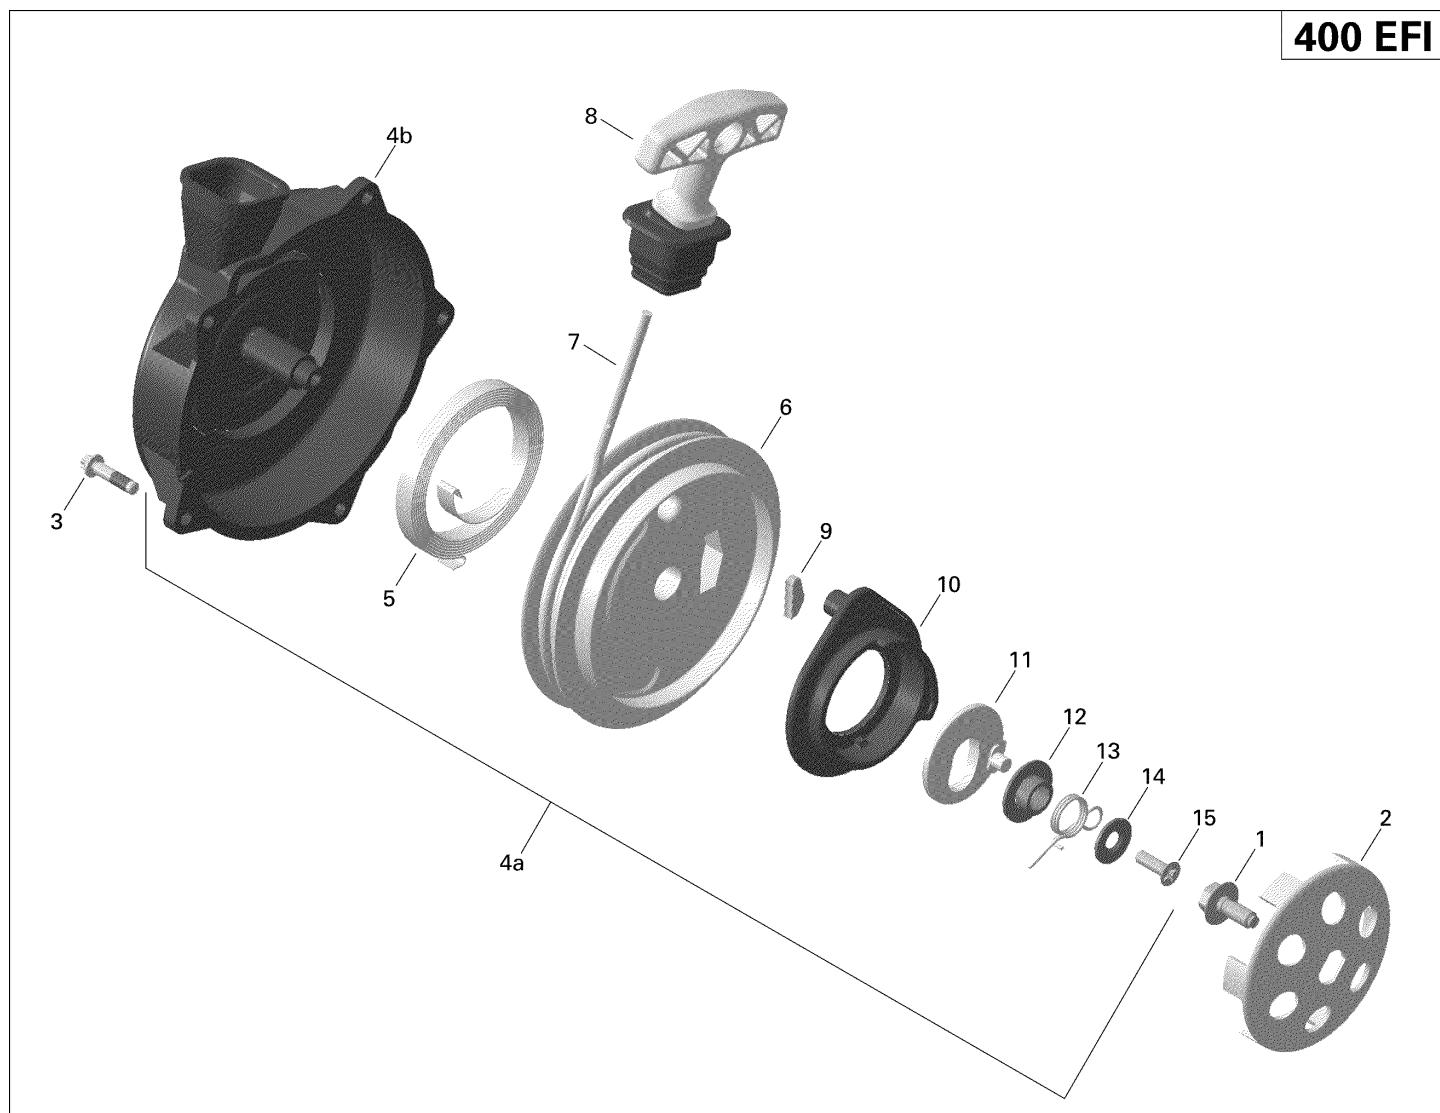

СПИСОК ДЕТАЛЕЙ ДЛЯ "REWIND STARTER" BRP OUTLANDER 400 EFI STD XT

//OEM.MOTO-ALL.RU/

ТЕЛ.: +7 (495) 177-12-75

400 EFI

СПИСОК ДЕТАЛЕЙ ДЛЯ "REWIND STARTER" BRP OUTLANDER 400 EFI STD XT

//OEM.MOTO-ALL.RU/

ТЕЛ.: +7 (495) 177-12-75

№	№ OEM	наличие / срок поставки	Наименование	Кол-во в узле
1	420241721	Срок поставки от 25 дней	HEXAGONAL COLLAR SCREW M8 X 20	1
2	420852501	Срок поставки от 25 дней	PULLEY-STARTING	1
3	420240031	Срок поставки от 25 дней	SCREW-HEX.M6 X 25	5
4a	715001034	Срок поставки от 25 дней	DEMARREUR *STARTER REWIND	1
4b	420610930	Срок поставки от 25 дней	STARTER HOUSING	1
5	420939115	Срок поставки от 25 дней	RESSORT RAPPEL *SPRING-REWIND	1
6	420852283	Срок поставки от 25 дней	POULIE DEMARRAG*SHEAVE-ROPE (PULLEY)	1
7	412500200	Срок поставки от 25 дней	ROPE-STARTER (PER METER)	1
8	420852555	Срок поставки от 25 дней	STARTING GRIP WITH RUBBER BUFFER	1
9	420852070	Срок поставки от 25 дней	COIN *CLAMP-KEY	1
10	420852299	Срок поставки от 25 дней	CLIQUET *PAWL	1
11	420852306	Срок поставки от 25 дней	CLIQUET D ARRET*PAWL-LOCK	1
12	420847927	Срок поставки от 25 дней	MANCHON *SLEEVE-STAGE	1
13	420938989	Срок поставки от 25 дней	RESSORT D ARRET*SPRING-LOCKING	1
14	420244320	Срок поставки от 25 дней	RONDELLE PLATE *WASHER-FLAT	1
15	420241730	Срок поставки от 25 дней	VIS PLAST.M6X20*SCREW-PLAST.M6X20	1