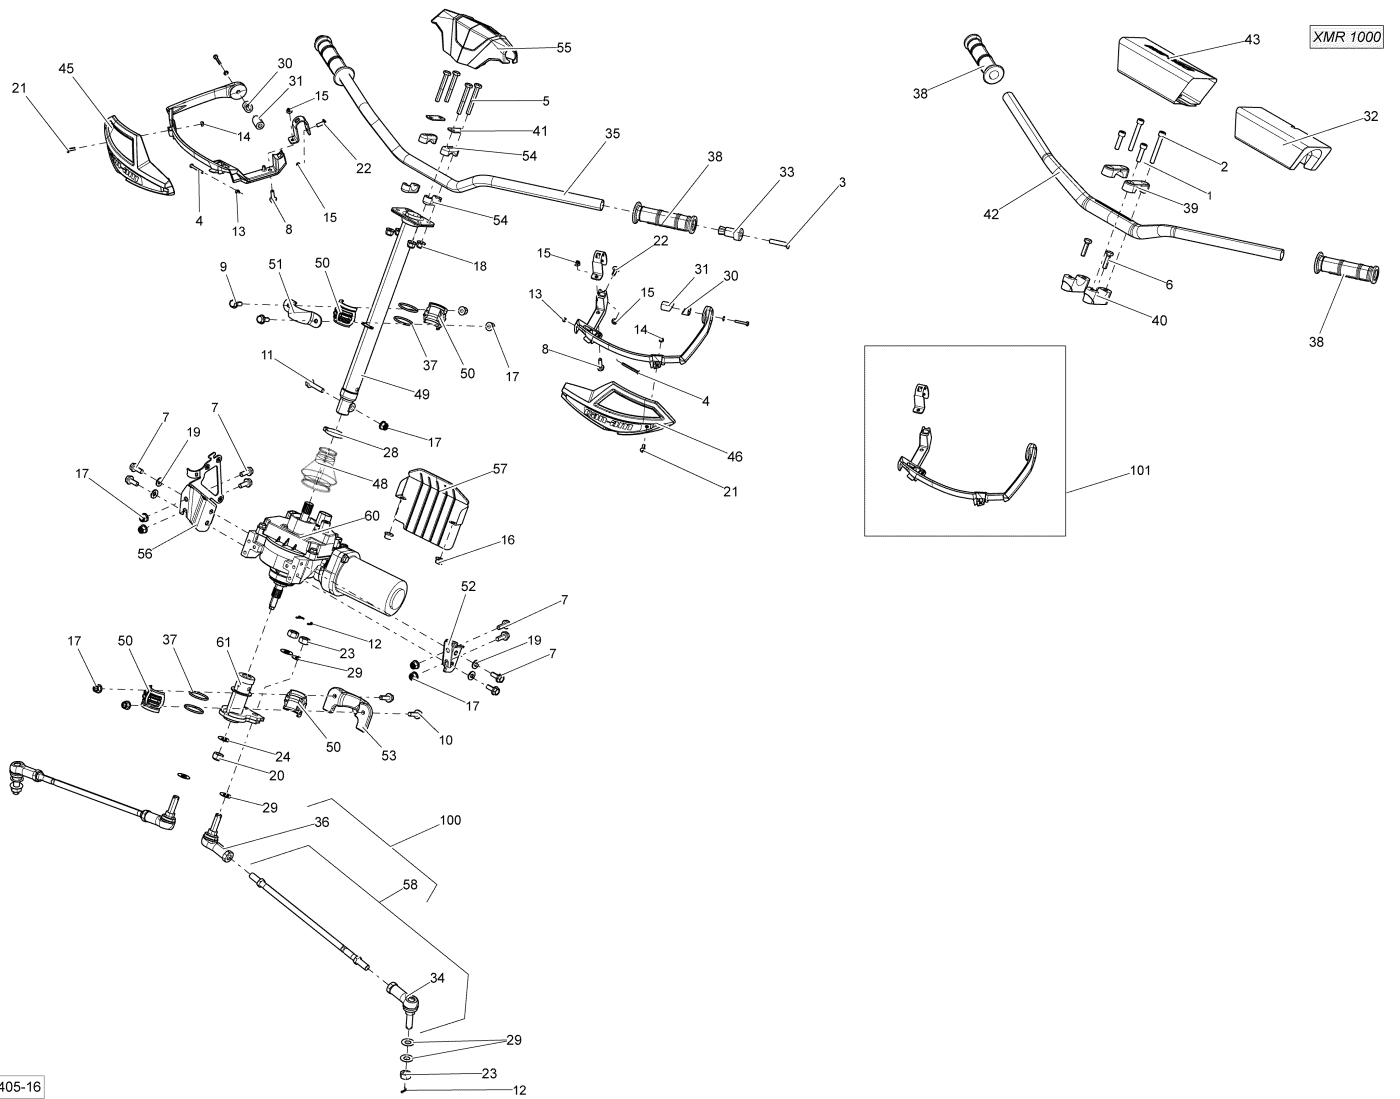

СПИСОК ДЕТАЛЕЙ ДЛЯ "STEERING" BRP OUTLANDER 1000EFI XMR

//OEM.MOTO-ALL.RU/

ТЕЛ.: +7 (495) 177-12-75

СПИСОК ДЕТАЛЕЙ ДЛЯ "STEERING" BRP OUTLANDER 1000EFI XMR

//OEM.MOTO-ALL.RU/

ТЕЛ.: +7 (495) 177-12-75

| № | № OEM | наличие / срок поставки | Наименование | Кол-во в узле |
|----|-----------|--------------------------|--------------------------------|---------------|
| 1 | 205083060 | Срок поставки от 25 дней | SCREW-SOCKET HD.DIN.912A2 | 2 |
| 2 | 205086060 | Срок поставки от 25 дней | SCREW-SOCKET HD.DIN.912A2 | 2 |
| 3 | 205384034 | Срок поставки от 25 дней | SCREW-SOCKET HD.CTSK.DIN.7991 | 2 |
| 4 | 205444086 | Срок поставки от 25 дней | SCREW-SOCKET BN.HD.GM6174 | 1 |
| 5 | N/A | Срок поставки от 21 дня | Not available for this vehicle | 4 |
| 6 | 207183060 | Срок поставки от 25 дней | SCREW-HEX.CAP DIN.933A2 | 2 |
| 7 | 207582044 | Срок поставки от 25 дней | SCREW-HEX.FLANGE DIN.6921 S.GR | 8 |
| 8 | 207662044 | В наличии | SCREW-HEX.FLANGE DIN.6921 | 2 |
| 9 | 207682044 | Срок поставки от 25 дней | SCREW-HEX.FLANGE DIN.6921 | 2 |
| 10 | 207682544 | Срок поставки от 25 дней | SCREW-HEX.FLANGE DIN.6921 | 2 |
| 11 | 207683544 | Срок поставки от 25 дней | SCREW-HEX.FLANGE DIN.6921 | 1 |
| 12 | 211400013 | Срок поставки от 25 дней | PIN-COTTER | 4 |
| 13 | 232541414 | Срок поставки от 25 дней | NUT-STOP ELASTIC DIN.985 | 2 |
| 14 | 232551600 | Срок поставки от 25 дней | NUT-STOP ELASTIC DIN.985A2 | 2 |
| 15 | 232561600 | В наличии | NUT-STOP ELASTIC DIN.985-A2 | 4 |
| 16 | 233081416 | Срок поставки от 25 дней | NUT-FLANGE HEXAGONAL DIN.6927 | 2 |
| 17 | 233281414 | В наличии | NUT-FLANGE ELASTIC DIN.6926 | 9 |
| 18 | 233281416 | Срок поставки от 25 дней | NUT-FLANGE ELASTIC DIN.6926 | 4 |
| 19 | 234281474 | Срок поставки от 25 дней | WASHER-SPRING CONICAL DIN.6796 | 4 |
| 20 | 250000047 | Срок поставки от 25 дней | NUT-STOP ELASTIC DIN.985 | 1 |
| 21 | 250000145 | Срок поставки от 3 дней | TORX-TRUSS M/S GM6047M | 2 |
| 22 | 250000223 | Срок поставки от 25 дней | TORX-TRUSS M/S GM6047M NYLON P | 2 |
| 23 | 250100099 | Срок поставки от 25 дней | ECROU M12 *NUT M12 | 4 |
| 24 | 250200086 | Срок поставки от 25 дней | RONDELLE PLATE *FLAT WASHER | 1 |
| 28 | 414115200 | Срок поставки от 25 дней | TIE-RAP | 1 |
| 29 | 250200086 | Срок поставки от 25 дней | RONDELLE PLATE *FLAT WASHER | 8 |