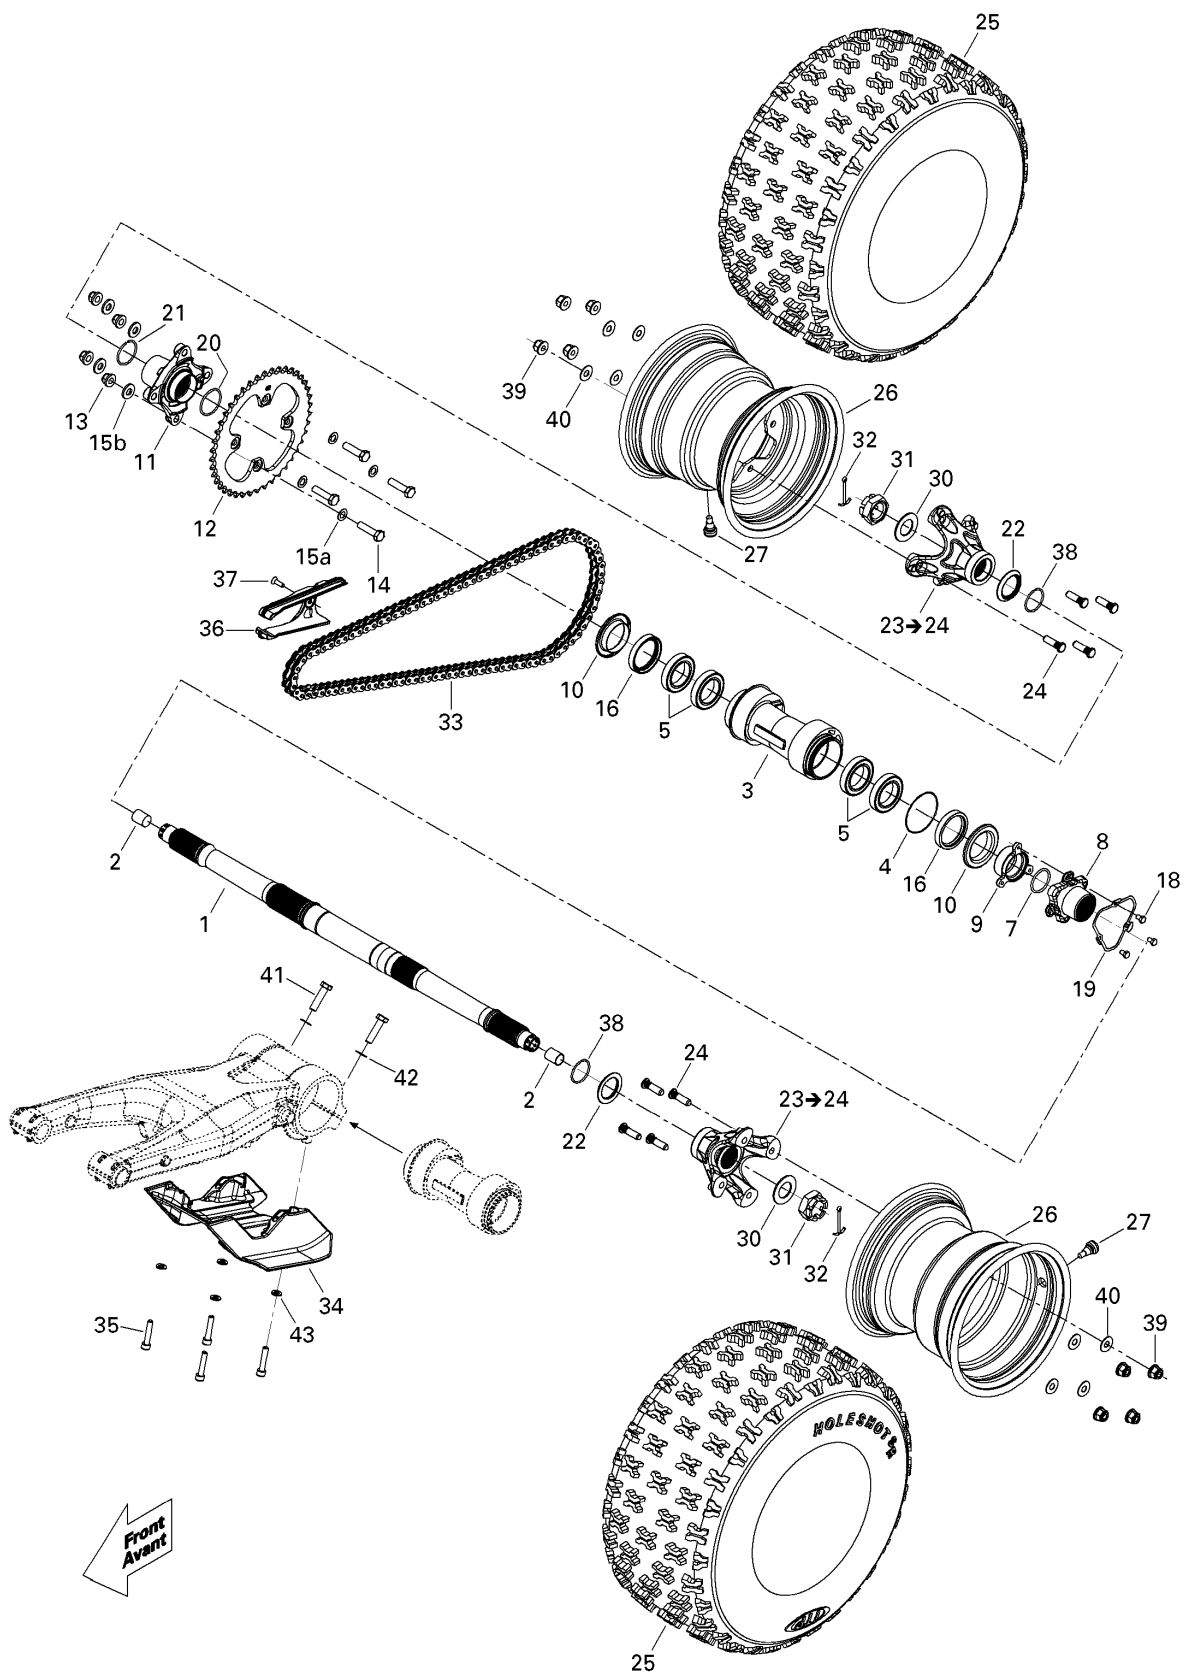

СПИСОК ДЕТАЛЕЙ ДЛЯ "DRIVE SYSTEM, REAR" BRP DS 450EFI STD

//OEM.MOTO-ALL.RU/

ТЕЛ.: +7 (495) 177-12-75

СПИСОК ДЕТАЛЕЙ ДЛЯ "DRIVE SYSTEM, REAR" BRP DS 450EFI STD

//OEM.MOTO-ALL.RU/

ТЕЛ.: +7 (495) 177-12-75

№	№ OEM	наличие / срок поставки	Наименование	Кол-во в узле
1	705501079	Срок поставки от 25 дней	ARBRE ENTRAIN. *AXLE-DRIVE	1
2	293730044	Срок поставки от 25 дней	BOUCHON *CAP	2
3	705501159	Срок поставки от 25 дней	TENDEUR CHAINE *TIGHTENER-CHAIN	1
4	293300115	Срок поставки от 25 дней	O-RING	1
5	293350077	Срок поставки от 25 дней	ROULEMENT BILLE*BALL BEARING	2
7	293300089	Срок поставки от 25 дней	JOINT TORIQUE *O RING	1
8	705500646	Срок поставки от 25 дней	MOYEU DE DISQUE*BRAKE HUB	1
9	705500649	Срок поставки от 25 дней	ECROU M40 *NUT M40	1
10	705500648	Срок поставки от 25 дней	WEAR RING	2
11	705501161	Срок поставки от 25 дней	MOYEU DE ROUE *WHEEL HUB	1
12	715000592	Срок поставки от 25 дней	ENS PIGN. 42D *KIT SPROC. 42T	1
13	233201436	Срок поставки от 3 дней	NUT-FLANGE ELASTIC DIN.6926	4
14	207004036	Срок поставки от 25 дней	SCREW-HEX.CAP ISO.4014	4
15a	250200084	Срок поставки от 25 дней	RONDELLE PLATE *FLAT WASHER	4
15b	234201474	Срок поставки от 25 дней	WASHER-SPRING CONICAL DIN.6796	4
16	293250164	Срок поставки от 25 дней	JOINT ETANCHE *OIL SEAL	2
18	207161034	Срок поставки от 25 дней	SCREW-HEX.CAP DIN.933	3
19	705500669	Срок поставки от 25 дней	RONDELLE *WASHER LOCK	1
20	293300099	Срок поставки от 25 дней	JOINT TORIQUE *O RING	1
21	705500108	Срок поставки от 25 дней	ANNEAU RETENUE *RING-RETAINER	1
22	705500663	Срок поставки от 25 дней	BAGUE D APPUI *RING- SUPPORT	2
23	705500664	Срок поставки от 25 дней	MOYEU ARR. ASS *REAR HUB ASS	2
24	250000138	Срок поставки от 25 дней	GOUJON DE ROUE *WHEEL STUD	4
25	705500787	Срок поставки от 25 дней	PNEU ARRIERE *REAR TIRE	2
26	705500668	Срок поставки от 25 дней	JANTE ARRIERE *REAR RIM	2
27	705400193	Срок поставки от 25 дней	SOUPAPE JANTE *RIM VALVE	2