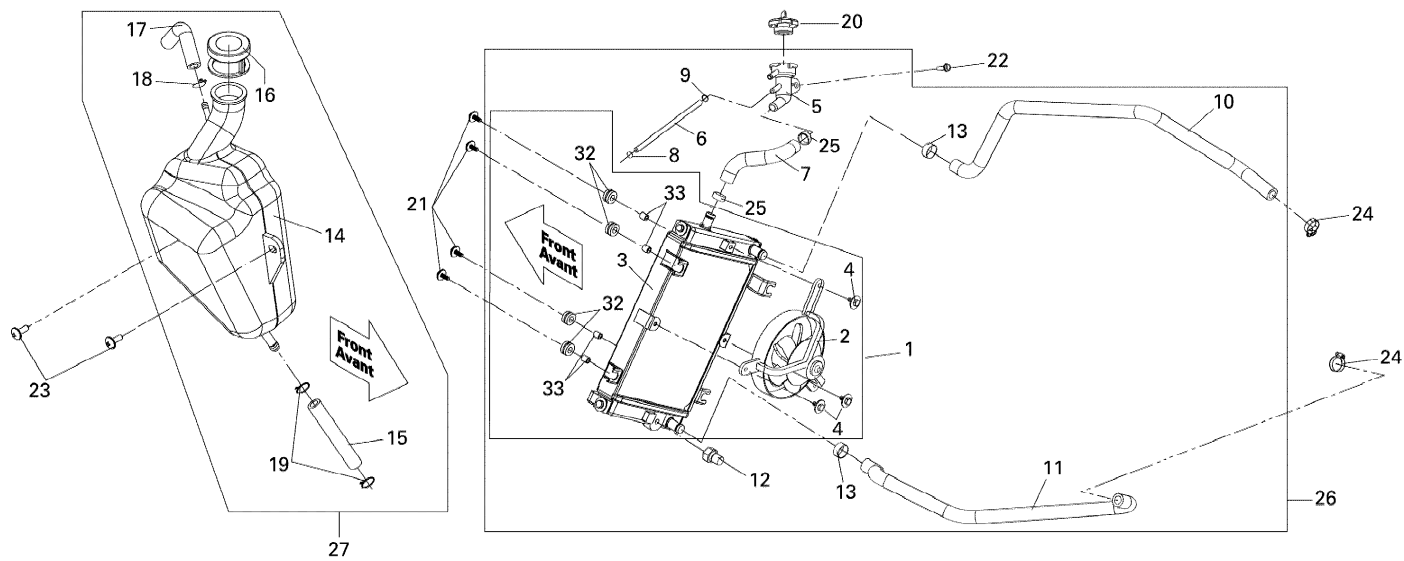

СПИСОК ДЕТАЛЕЙ ДЛЯ "COOLING SYSTEM" BRP DS 250 NA EUR AND INT

//ОЕМ.МОТО-АLЛ.РУ/

ТЕЛ.: +7 (495) 177-12-75

1076915

СПИСОК ДЕТАЛЕЙ ДЛЯ "COOLING SYSTEM" BRP DS 250 NA EUR AND INT

//OEM.MOTO-ALL.RU/

ТЕЛ.: +7 (495) 177-12-75

№	№ OEM	наличие / срок поставки	Наименование	Кол-во в узле
1	NASP/NDPR	Срок поставки от 21 дня	Not Available As Spare Parts	1
2	S19005RB1000	Срок поставки от 25 дней	VENTILATOR	1
3	S19010RCA000	Срок поставки от 25 дней	RADIATEUR *RADIATOR	1
4	S958010601208	Срок поставки от 25 дней	FLANGE BOLT	2
5	S19039H9A000	Срок поставки от 25 дней	GOULOT REMPPLIS.*FILLER NECK ASSY	1
6	S19124RB1000	Срок поставки от 25 дней	BOYAU *HOSE	1
7	S19125RB1000	Срок поставки от 25 дней	BOYAU *HOSE	1
8	S950024073008	Срок поставки от 25 дней	BRIDE A RESSORT*CLAMP-SPRING	1
9	S950024085008	Срок поставки от 25 дней	BRIDE A RESSORT*CLAMP-SPRING	1
10	S19121RB1000	Срок поставки от 25 дней	RADIATOR INLET HOSE	1
11	S19123RCA000	Срок поставки от 25 дней	RADIATOR OUTLET HOSE	1
12	S37760RCA000	Срок поставки от 25 дней	SWITCH THERMO.	1
13	S19505KS6700	Срок поставки от 25 дней	BRIDE *CLAMP	2
14	NASP/NDPR	Срок поставки от 21 дня	Not Available As Spare Parts	1
15	NASP/NDPR	Срок поставки от 21 дня	Not Available As Spare Parts	1
16	S19104MB0700	Срок поставки от 25 дней	BOUCHON RADIAT.*PRESSURE CAP	1
17	NASP/NDPR	Срок поставки от 21 дня	Not Available As Spare Parts	1
18	NASP/NDPR	Срок поставки от 21 дня	Not Available As Spare Parts	1
19	NASP/NDPR	Срок поставки от 21 дня	Not Available As Spare Parts	1
20	S19111H9A000	Срок поставки от 25 дней	BOUCHON RADIATEUR	1
21	S934040602007	Срок поставки от 25 дней	WASHER BOLT	4
22	S958010601607	Срок поставки от 25 дней	BOLT FLANGE	1
23	S90119HMA000	Срок поставки от 25 дней	WASHER SCREW	2
24	S19505KS6700	Срок поставки от 25 дней	BRIDE *CLAMP	1
25	S90682SB0671	Срок поставки от 25 дней	HOSE CLAMP	2
26	NASP/NDPR	Срок поставки от 21 дня	Not Available As Spare Parts	1
27	S1910ARCA000	Срок поставки от 25 дней	RESERVOIR RESER*RESERVE TANK	1
32	S19011RCA000	Срок поставки от 25 дней	RUBBER WASHER	4
33	S19012RCA000	Срок поставки от 25 дней	DOUILLE	4