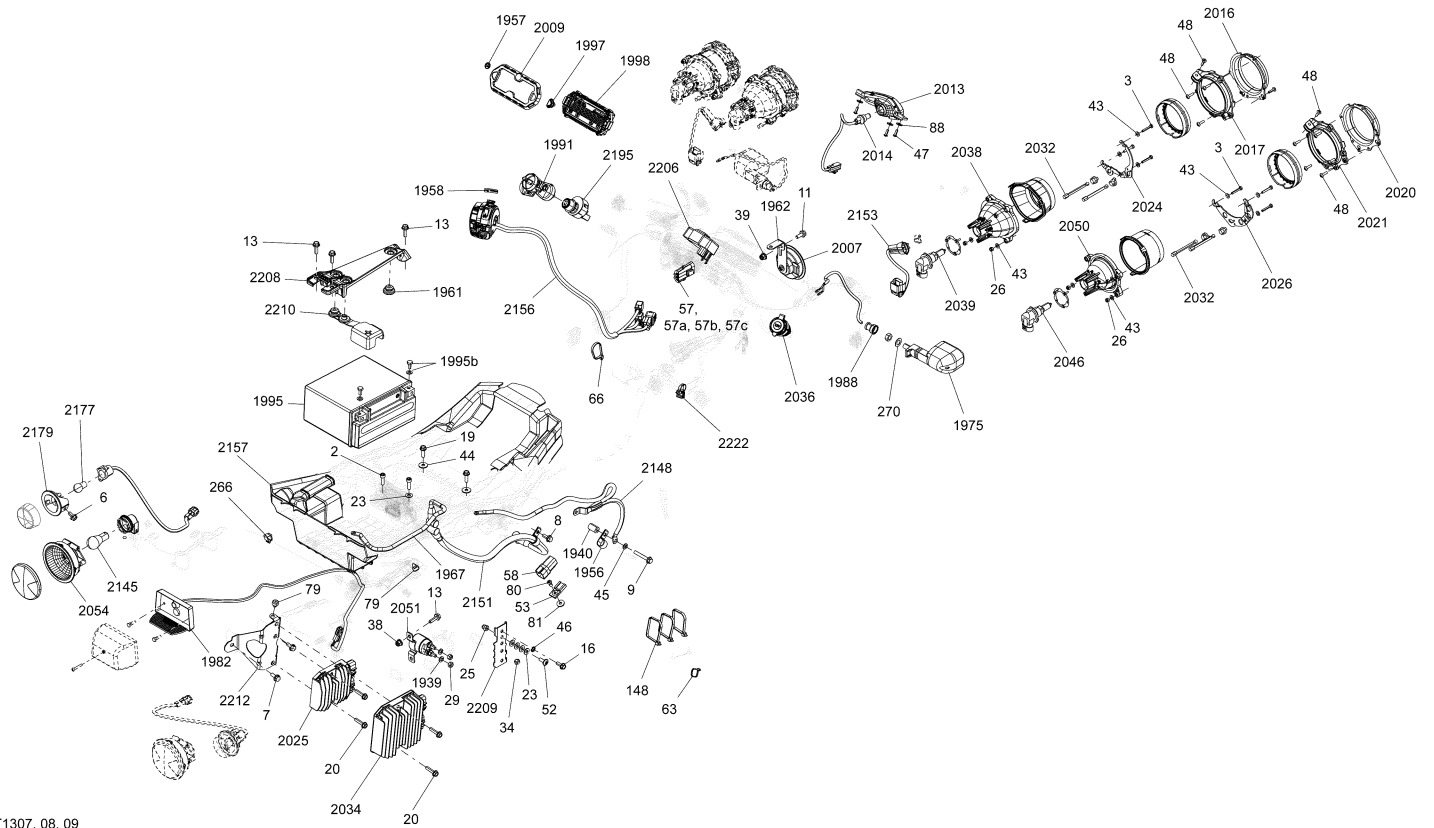

СПИСОК ДЕТАЛЕЙ ДЛЯ "ELECTRICAL SYSTEM" BRP RENEGADE STD XXS 1000 EFI

//ОЕМ.МОТО-АЛЛ.РУ/
ТЕЛ.: +7 (495) 177-12-75

СПИСОК ДЕТАЛЕЙ ДЛЯ "ELECTRICAL SYSTEM" BRP RENEGADE STD XXC 1000 EFI

//OEM.MOTO-ALL.RU/

ТЕЛ.: +7 (495) 177-12-75

№	№ OEM	наличие / срок поставки	Наименование	Кол-во в узле
2	205562044	Срок поставки от 25 дней	SCREW-SOCKET HD.DIN.912 S.GRIP	2
3	207142544	Срок поставки от 25 дней	SCREW-HEX.CAP DIN.933	12
6	207561244	Срок поставки от 25 дней	SCREW-HEX.FLANGE DIN.6921 S.GRIP	2
7	207561644	Срок поставки от 25 дней	SCREW-HEX.FLANGE DIN.6921 S.GR	2
8	207561644	Срок поставки от 25 дней	SCREW-HEX.FLANGE DIN.6921 S.GR	1
9	N/A	Срок поставки от 21 дня	Not available for this vehicle	1
11	207661644	Срок поставки от 25 дней	SCREW-HEX.FLANGE DIN.6921	1
13	207662084	Срок поставки от 3 дней	SCREW-HEX.FLANGE DIN.6921	4
16	210261680	Срок поставки от 25 дней	SCREW-FORMING HEX.HD.FL.GM6174	1
19	210262080	Срок поставки от 25 дней	SCREW-FORMING HEX.HD.FL.GM6174	2
20	210262580	Срок поставки от 25 дней	SCREW-FORMING HEX.HD.FL.GM6174M	2
23	224061121	Срок поставки от 25 дней	WASHER-FLAT	5
25	232361493	Срок поставки от 25 дней	NUT-DOMED HEXAGONAL DIN.1587	1
26	232541414	Срок поставки от 25 дней	NUT-STOP ELASTIC DIN.985	12
29	232561414	Срок поставки от 25 дней	NUT-STOP ELASTIC DIN.985	2
34	232561414	Срок поставки от 25 дней	NUT-STOP ELASTIC DIN.985	1
38	233261414	В наличии	NUT-FLANGE ELASTIC DIN.6926	1
39	233261414	В наличии	NUT-FLANGE ELASTIC DIN.6926	1
43	234051410	Срок поставки от 25 дней	WASHER-FLAT DIN.125A	24
44	234062670	Срок поставки от 25 дней	WASHER-FLAT DIN.9021 A2	2
45	N/A	Срок поставки от 21 дня	Not available for this vehicle	1
46	234461608	Срок поставки от 25 дней	WASHER-LOCK SERRATED DIN.6798A	1
47	241641040	Срок поставки от 25 дней	SCREW-PT.FLANGE PAN HD.K40 X 1	3
48	250000084	Срок поставки от 25 дней	PHIL-TRUSS PT GM6047M K40 X 16	22
52	250000223	Срок поставки от 25 дней	TORX-TRUSS M/S GM6047M NYLON P	1
53	270000141	Срок поставки от 25 дней	CLIP	1
57	710000917	Срок поставки от 25 дней	CONNEC ASS E *CONNECTOR ASS	1
57a	278000281	Срок поставки от 25 дней	BLOC 3 CIRC.FEM*HOUSING-TAB	1
57b	278000216	Срок поставки от 25 дней	SEAL-WIRE	3
57c	710000992	Срок поставки от 25 дней	CLIP *CLIP	1
58	710003006	Срок поставки от 25 дней	LOGEMENT *HOUSING	1
63	293750001	Срок поставки от 25 дней	TIE-RAP 94MM	1
66	414115200	Срок поставки от 25 дней	TIE-RAP	1