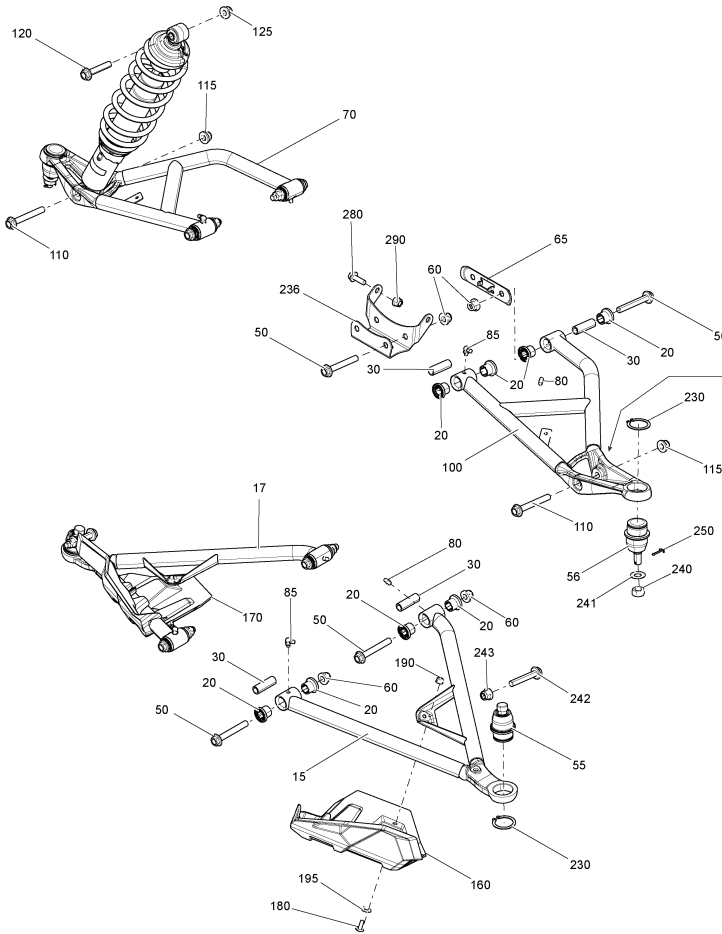

# СПИСОК ДЕТАЛЕЙ ДЛЯ "FRONT SUSPENSION" BRP RENEGADE 800R EFI STD AND XXC

//OEM.MOTO-ALL.RU/

ТЕЛ.: +7 (495) 177-12-75

№	№ OEM	наличие / срок поставки	Наименование	Кол-во в узле
15	706200955	Срок поставки от 25 дней	BRAS SUSPENSION*LH LOWER A-ARM	1
17	706200984	Срок поставки от 25 дней	BRAS SUSPENSION*RH LOWER A-ARM	1
20	706200181	Срок поставки от 25 дней	COUSSINET *CUSHION	16
30	706201587	Срок поставки от 25 дней	DOUILLE INT. *BUSHING-INT.	8
50	207607046	Срок поставки от 25 дней	SCREW-HEX.FLANGE DIN.6921	8
55	706201393	Срок поставки от 25 дней	JOINT ROTULE *BALL JOINT	2
56	706201394	Срок поставки от 25 дней	JOINT ROTULE *BALL JOINT	2
60	233201416	Срок поставки от 21 дня	Гайка	8
65	706200998	Срок поставки от 25 дней	TRAVERSE *PLATE	1
70	706201527	Срок поставки от 25 дней	BRAS SUSPENSION*RH UPPER A-ARM	1
80	408200700	Срок поставки от 25 дней	FITTING-GREASE	4
85	293550056	Срок поставки от 25 дней	GRAISSEUR *GREASE FITTING	4
100	706201526	Срок поставки от 25 дней	BRAS SUSPENSION*LH UPPER A-ARM	1
110	207607587	Срок поставки от 25 дней	SCREW-HEX.FLANGE DIN.6921	2
115	233201416	Срок поставки от 21 дня	Гайка	2
120	207605546	Срок поставки от 25 дней	SCREW-HEX.FLANGE DIN.6921	2
125	233201416	Срок поставки от 21 дня	Гайка	2
130a	N/A	Срок поставки от 21 дня	Not available for this vehicle	2
130b	N/A	Срок поставки от 21 дня	Not available for this vehicle	2
130c	N/A	Срок поставки от 21 дня	Not available for this vehicle	2
130d	N/A	Срок поставки от 21 дня	Not available for this vehicle	2
130e	N/A	Срок поставки от 21 дня	Not available for this vehicle	2
130f	N/A	Срок поставки от 21 дня	Not available for this vehicle	2
135e	706201268	Срок поставки от 25 дней	RESSORT *SPRING	2
135d	706201586	Срок поставки от 25 дней	BUSHING SLEEVE	2
135c	706201585	Срок поставки от 25 дней	BUSHING SLEEVE	2
135b	706201584	Срок поставки от 25 дней	GROMMETBUSHING	4
135a	706201267	Срок поставки от 25 дней	AMORTISSEUR AV.*FRONT SHOCK	2