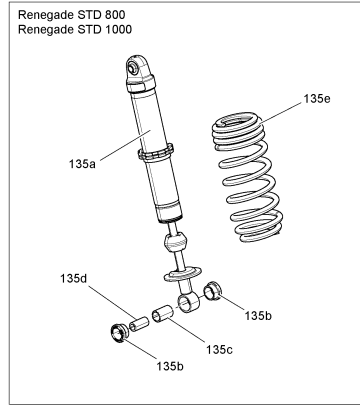

# СПИСОК ДЕТАЛЕЙ ДЛЯ "FRONT SUSPENSION" BRP RENEGADE 800R EFI STD AND XXC

//OEM.MOTO-ALL.RU/

ТЕЛ.: +7 (495) 177-12-75

№	№ OEM	наличие / срок поставки	Наименование	Кол-во в узле
15	706200955	Срок поставки от 25 дней	BRAS SUSPENSION*LH LOWER A-ARM	1
17	706200984	Срок поставки от 25 дней	BRAS SUSPENSION*RH LOWER A-ARM	1
20	706200181	Срок поставки от 25 дней	COUSSINET *CUSHION	16
30	706201587	Срок поставки от 25 дней	DOUILLE INT. *BUSHING-INT.	8
50	207607046	Срок поставки от 25 дней	SCREW-HEX.FLANGE DIN.6921	8
55	706201393	Срок поставки от 25 дней	JOINT ROTULE *BALL JOINT	2
56	706201394	Срок поставки от 25 дней	JOINT ROTULE *BALL JOINT	2
60	233201416	Срок поставки от 21 дня	Гайка	8
65	706200998	Срок поставки от 25 дней	TRAVERSE *PLATE	1
70	706201527	Срок поставки от 25 дней	BRAS SUSPENSION*RH UPPER A-ARM	1
80	408200700	Срок поставки от 25 дней	FITTING-GREASE	4
85	293550056	Срок поставки от 25 дней	GRAISSEUR *GREASE FITTING	4
100	706201526	Срок поставки от 25 дней	BRAS SUSPENSION*LH UPPER A-ARM	1
110	207607587	Срок поставки от 25 дней	SCREW-HEX.FLANGE DIN.6921	2
115	233201416	Срок поставки от 21 дня	Гайка	2
120	207605546	Срок поставки от 25 дней	SCREW-HEX.FLANGE DIN.6921	2
125	233201416	Срок поставки от 21 дня	Гайка	2
130a	N/A	Срок поставки от 21 дня	Not available for this vehicle	2
130b	N/A	Срок поставки от 21 дня	Not available for this vehicle	2
130c	N/A	Срок поставки от 21 дня	Not available for this vehicle	2
130d	N/A	Срок поставки от 21 дня	Not available for this vehicle	2
130e	N/A	Срок поставки от 21 дня	Not available for this vehicle	2
130f	N/A	Срок поставки от 21 дня	Not available for this vehicle	2
135e	706201268	Срок поставки от 25 дней	RESSORT *SPRING	2
135d	706201586	Срок поставки от 25 дней	BUSHING SLEEVE	2
135c	706201585	Срок поставки от 25 дней	BUSHING SLEEVE	2
135b	706201584	Срок поставки от 25 дней	GROMMETBUSHING	4
135a	706201267	Срок поставки от 25 дней	AMORTISSEUR AV.*FRONT SHOCK	2