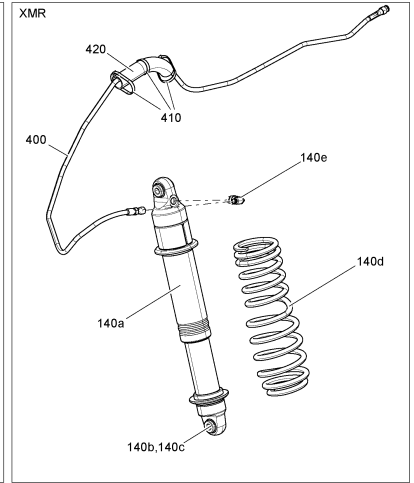

# СПИСОК ДЕТАЛЕЙ ДЛЯ "FRONT SUSPENSION" BRP RENEGADE 800R EFI STD AND XXC

//OEM.MOTO-ALL.RU/

ТЕЛ.: +7 (495) 177-12-75

№	№ OEM	наличие / срок поставки	Наименование	Кол-во в узле
15	706200955	Срок поставки от 25 дней	BRAS SUSPENSION*LH LOWER A-ARM	1
17	706200984	Срок поставки от 25 дней	BRAS SUSPENSION*RH LOWER A-ARM	1
20	706200181	Срок поставки от 25 дней	COUSSINET *CUSHION	16
30	706201587	Срок поставки от 25 дней	DOUILLE INT. *BUSHING-INT.	8
50	207607046	Срок поставки от 25 дней	SCREW-HEX.FLANGE DIN.6921	8
55	706201393	Срок поставки от 25 дней	JOINT ROTULE *BALL JOINT	2
56	706201394	Срок поставки от 25 дней	JOINT ROTULE *BALL JOINT	2
60	233201416	Срок поставки от 21 дня	Гайка	8
65	706200998	Срок поставки от 25 дней	TRAVERSE *PLATE	1
70	706201527	Срок поставки от 25 дней	BRAS SUSPENSION*RH UPPER A-ARM	1
80	408200700	Срок поставки от 25 дней	FITTING-GREASE	4
85	293550056	Срок поставки от 25 дней	GRAISSEUR *GREASE FITTING	4
100	706201526	Срок поставки от 25 дней	BRAS SUSPENSION*LH UPPER A-ARM	1
110	207607587	Срок поставки от 25 дней	SCREW-HEX.FLANGE DIN.6921	2
115	233201416	Срок поставки от 21 дня	Гайка	2
120	207605546	Срок поставки от 25 дней	SCREW-HEX.FLANGE DIN.6921	2
125	233201416	Срок поставки от 21 дня	Гайка	2
130a	N/A	Срок поставки от 21 дня	Not available for this vehicle	2
130b	N/A	Срок поставки от 21 дня	Not available for this vehicle	2
130c	N/A	Срок поставки от 21 дня	Not available for this vehicle	2
130d	N/A	Срок поставки от 21 дня	Not available for this vehicle	2
130e	N/A	Срок поставки от 21 дня	Not available for this vehicle	2
130f	N/A	Срок поставки от 21 дня	Not available for this vehicle	2
135e	706201268	Срок поставки от 25 дней	RESSORT *SPRING	2
135d	706201586	Срок поставки от 25 дней	BUSHING SLEEVE	2
135c	706201585	Срок поставки от 25 дней	BUSHING SLEEVE	2
135b	706201584	Срок поставки от 25 дней	GROMMETBUSHING	4
135a	706201267	Срок поставки от 25 дней	AMORTISSEUR AV.*FRONT SHOCK	2