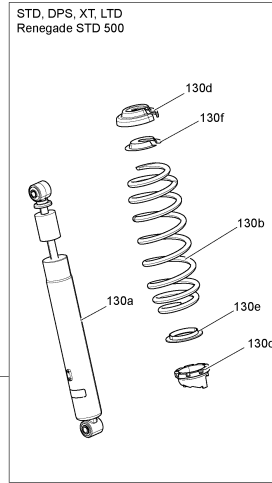

# СПИСОК ДЕТАЛЕЙ ДЛЯ "FRONT SUSPENSION" BRP RENEGADE 800R EFI STD AND XXC

//OEM.MOTO-ALL.RU/

ТЕЛ.: +7 (495) 177-12-75

№	№ OEM	наличие / срок поставки	Наименование	Кол-во в узле
15	706200955	Срок поставки от 25 дней	BRAS SUSPENSION*LH LOWER A-ARM	1
17	706200984	Срок поставки от 25 дней	BRAS SUSPENSION*RH LOWER A-ARM	1
20	706200181	Срок поставки от 25 дней	COUSSINET *CUSHION	16
30	706201587	Срок поставки от 25 дней	DOUILLE INT. *BUSHING-INT.	8
50	207607046	Срок поставки от 25 дней	SCREW-HEX.FLANGE DIN.6921	8
55	706201393	Срок поставки от 25 дней	JOINT ROTULE *BALL JOINT	2
56	706201394	Срок поставки от 25 дней	JOINT ROTULE *BALL JOINT	2
60	233201416	Срок поставки от 21 дня	Гайка	8
65	706200998	Срок поставки от 25 дней	TRAVERSE *PLATE	1
70	706201527	Срок поставки от 25 дней	BRAS SUSPENSION*RH UPPER A-ARM	1
80	408200700	Срок поставки от 25 дней	FITTING-GREASE	4
85	293550056	Срок поставки от 25 дней	GRAISSEUR *GREASE FITTING	4
100	706201526	Срок поставки от 25 дней	BRAS SUSPENSION*LH UPPER A-ARM	1
110	207607587	Срок поставки от 25 дней	SCREW-HEX.FLANGE DIN.6921	2
115	233201416	Срок поставки от 21 дня	Гайка	2
120	207605546	Срок поставки от 25 дней	SCREW-HEX.FLANGE DIN.6921	2
125	233201416	Срок поставки от 21 дня	Гайка	2
130a	N/A	Срок поставки от 21 дня	Not available for this vehicle	2
130b	N/A	Срок поставки от 21 дня	Not available for this vehicle	2
130c	N/A	Срок поставки от 21 дня	Not available for this vehicle	2
130d	N/A	Срок поставки от 21 дня	Not available for this vehicle	2
130e	N/A	Срок поставки от 21 дня	Not available for this vehicle	2
130f	N/A	Срок поставки от 21 дня	Not available for this vehicle	2
135e	706201268	Срок поставки от 25 дней	RESSORT *SPRING	2
135d	706201586	Срок поставки от 25 дней	BUSHING SLEEVE	2
135c	706201585	Срок поставки от 25 дней	BUSHING SLEEVE	2
135b	706201584	Срок поставки от 25 дней	GROMMETBUSHING	4
135a	706201267	Срок поставки от 25 дней	AMORTISSEUR AV.*FRONT SHOCK	2