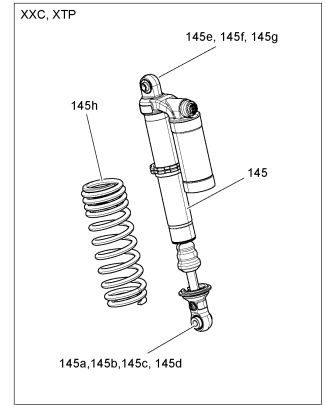

# СПИСОК ДЕТАЛЕЙ ДЛЯ "FRONT SUSPENSION" BRP RENEGADE 800R EFI STD AND XXC

//OEM.MOTO-ALL.RU/

ТЕЛ.: +7 (495) 177-12-75

№	№ OEM	наличие / срок поставки	Наименование	Кол-во в узле
15	706200955	Срок поставки от 25 дней	BRAS SUSPENSION*LH LOWER A-ARM	1
17	706200984	Срок поставки от 25 дней	BRAS SUSPENSION*RH LOWER A-ARM	1
20	706200181	Срок поставки от 25 дней	COUSSINET *CUSHION	16
30	706201587	Срок поставки от 25 дней	DOUILLE INT. *BUSHING-INT.	8
50	207607046	Срок поставки от 25 дней	SCREW-HEX.FLANGE DIN.6921	8
55	706201393	Срок поставки от 25 дней	JOINT ROTULE *BALL JOINT	2
56	706201394	Срок поставки от 25 дней	JOINT ROTULE *BALL JOINT	2
60	233201416	Срок поставки от 21 дня	Гайка	8
65	706200998	Срок поставки от 25 дней	TRAVERSE *PLATE	1
70	706201527	Срок поставки от 25 дней	BRAS SUSPENSION*RH UPPER A-ARM	1
80	408200700	Срок поставки от 25 дней	FITTING-GREASE	4
85	293550056	Срок поставки от 25 дней	GRAISSEUR *GREASE FITTING	4
100	706201526	Срок поставки от 25 дней	BRAS SUSPENSION*LH UPPER A-ARM	1
110	207607587	Срок поставки от 25 дней	SCREW-HEX.FLANGE DIN.6921	2
115	233201416	Срок поставки от 21 дня	Гайка	2
120	207605546	Срок поставки от 25 дней	SCREW-HEX.FLANGE DIN.6921	2
125	233201416	Срок поставки от 21 дня	Гайка	2
130a	N/A	Срок поставки от 21 дня	Not available for this vehicle	2
130b	N/A	Срок поставки от 21 дня	Not available for this vehicle	2
130c	N/A	Срок поставки от 21 дня	Not available for this vehicle	2
130d	N/A	Срок поставки от 21 дня	Not available for this vehicle	2
130e	N/A	Срок поставки от 21 дня	Not available for this vehicle	2
130f	N/A	Срок поставки от 21 дня	Not available for this vehicle	2
135e	706201268	Срок поставки от 25 дней	RESSORT *SPRING	2
135d	706201586	Срок поставки от 25 дней	BUSHING SLEEVE	2
135c	706201585	Срок поставки от 25 дней	BUSHING SLEEVE	2
135b	706201584	Срок поставки от 25 дней	GROMMETBUSHING	4
135a	706201267	Срок поставки от 25 дней	AMORTISSEUR AV.*FRONT SHOCK	2