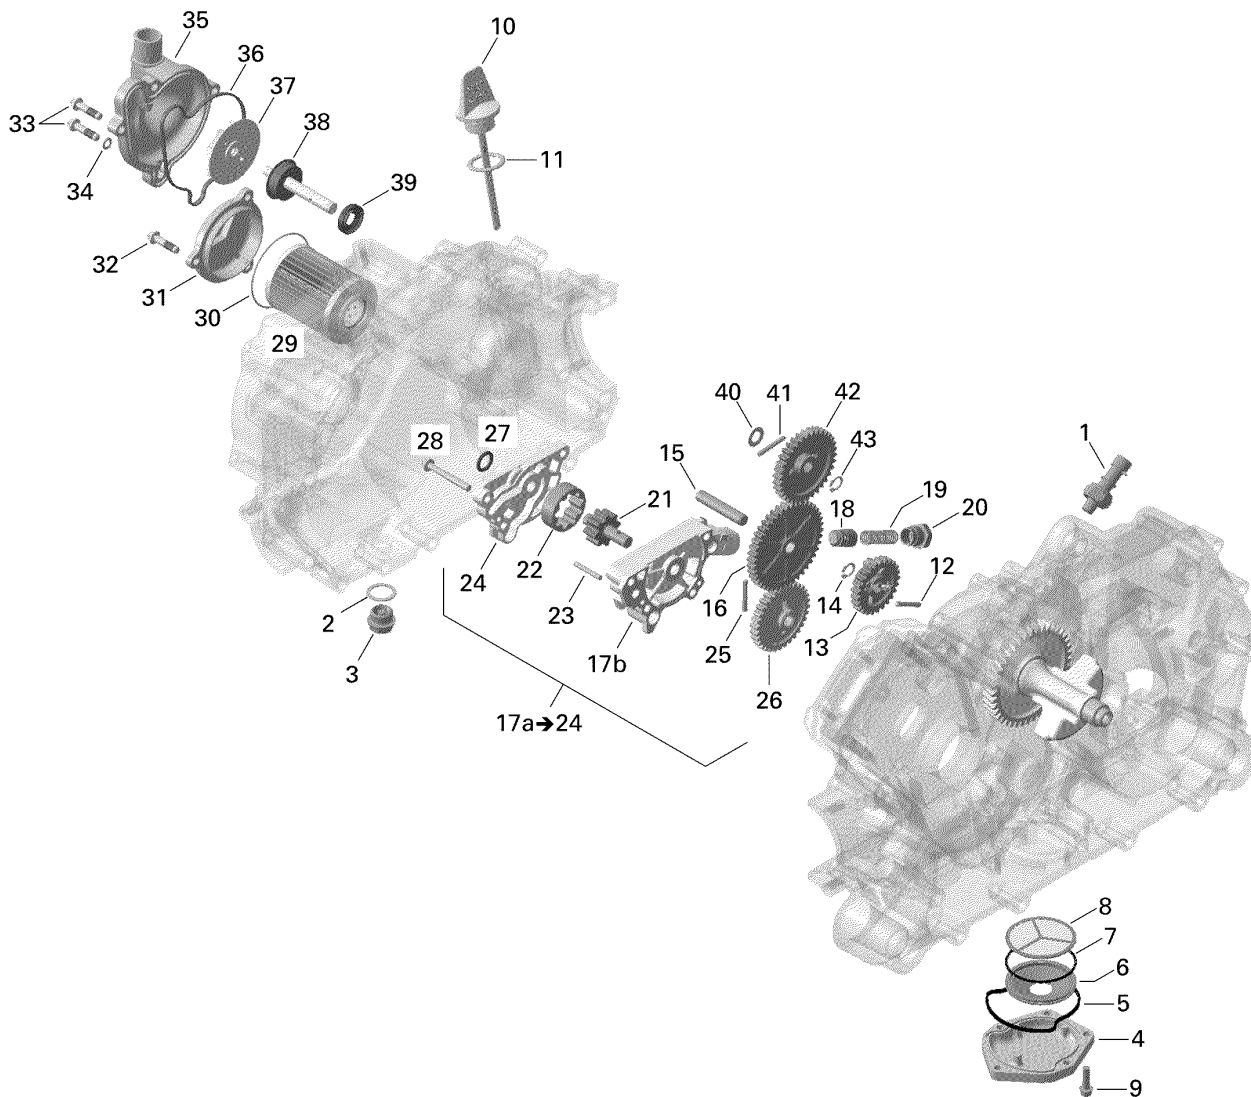

# СПИСОК ДЕТАЛЕЙ ДЛЯ "ENGINE LUBRICATION" BRP OUTLANDER STD XT 400 EFI

//OEM.MOTO-ALL.RU/

ТЕЛ.: +7 (495) 177-12-75

№	№ OEM	наличие / срок поставки	Наименование	Кол-во в узле
1	420256915	Срок поставки от 25 дней	INTERRUPTEUR PR*OIL PRESSURE SWITCH	1
2	420552280	Срок поставки от 25 дней	JOINT TORIQUE *O RING	1
3	420840277	Срок поставки от 25 дней	BOUCHON PURGE *PLUG-DRAIN	1
4	420211940	Срок поставки от 25 дней	COUV.CRIBLE HUI*COVER-OIL SIEVE	1
5	420650560	Срок поставки от 25 дней	ANNEAU CAOUT. *RING-RUBBER	1
6	420256650	Срок поставки от 25 дней	COLLECT.HUILE *COLLECTOR-OIL	1
7	420650695	Срок поставки от 25 дней	JOINT TORIQUE *O RING	1
8	420256575	Срок поставки от 25 дней	CRIBLE D HUILE *SIEVE-OIL	1
9	420440207	Срок поставки от 25 дней	SCREW TORX FLANGE M6 X 20	5
10	420256800	Срок поставки от 25 дней	OIL DIPSTICK	1
11	420631640	Срок поставки от 25 дней	JOINT TORIQUE *O RING	1
12	420232430	Срок поставки от 25 дней	GOUPILLE AIGUI.*NEEDLE PIN	1
13	420635191	Срок поставки от 25 дней	IDLE GEAR 25 TH	1
14	420245330	Срок поставки от 19 дней	Стопорное кольцо	1
15	420229302	Срок поставки от 25 дней	AXE POSITION. *LOCATION PIN	1
16	420635660	Срок поставки от 25 дней	IDLE GEAR 42 TH	1
17b	420610221	Срок поставки от 21 дня	Oil Pump Housing	1
17a	420296507	Срок поставки от 25 дней	OIL PUMP ASSEMBLY	1
18	420256921	Срок поставки от 25 дней	SOUPAPE PISTON *VALVE-PISTON	1
19	420238220	Срок поставки от 25 дней	RESSORT COMPRES*SPRING-COMPRESSION	1
20	420641167	Срок поставки от 25 дней	BOUCHON M16 *PLUG-SCREW	1
21	420220814	Срок поставки от 25 дней	ARBRE POMPE HUI*SHAFT-PUMP OIL	1
22	420256935	Срок поставки от 25 дней	OIL PUMP OUTER ROTOR	1
23	420232430	Срок поставки от 25 дней	GOUPILLE AIGUI.*NEEDLE PIN	2
24	420610570	Срок поставки от 25 дней	OIL PUMP COVER	1
25	420232430	Срок поставки от 25 дней	GOUPILLE AIGUI.*NEEDLE PIN	1
26	420635220	Срок поставки от 25 дней	ENGRENAGE 32 D *GEAR-PUMP OIL	1
27	420250290	Срок поставки от 25 дней	O RING	1
28	420440324	Срок поставки от 25 дней	SCREW	4
29	420256188	Срок поставки от 25 дней	FILTER-OILRB-X339/69MM LONG	1
30	420230920	Срок поставки от 25 дней	JOINT TORIQUE *O-RING	1
31	420210418	Срок поставки от 25 дней	OIL FILTER COVER	1
32	420440234	Срок поставки от 25 дней	VIS HEXALOB.EPA*SCREW-TORX FLANGE	3
33	420440234	Срок поставки от 25 дней	VIS HEXALOB.EPA*SCREW-TORX FLANGE	4
34	420230415	Срок поставки от 25 дней	RONDELLE ETANC.*WASHER-SEAL	1
35	420222680	Срок поставки от 25 дней	WATER PUMP HOUSING	1