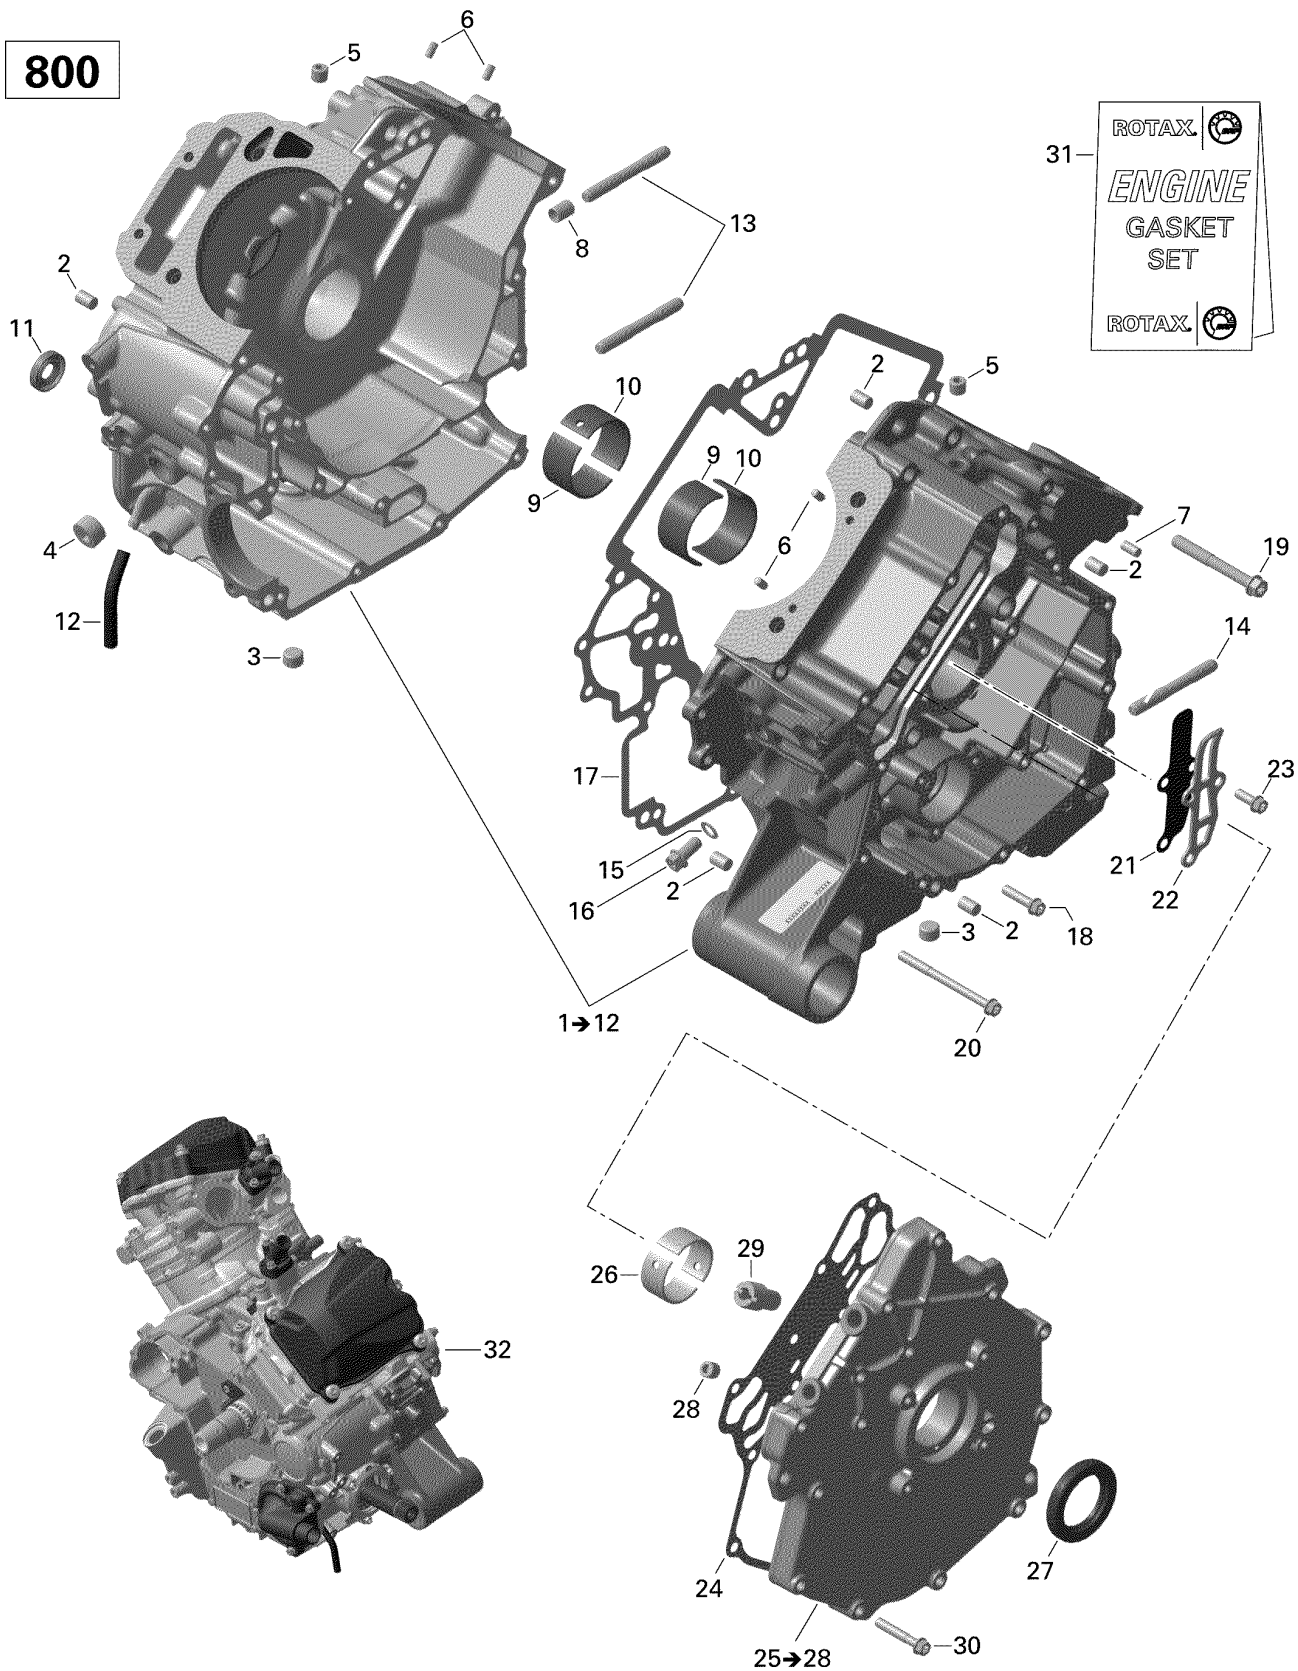

# СПИСОК ДЕТАЛЕЙ ДЛЯ "CRANKCASE" BRP OUTLANDER MAX 800R EFI DPS XT AND XT-P

//OEM.MOTO-ALL.RU/

ТЕЛ.: +7 (495) 177-12-75

№	№ OEM	наличие / срок поставки	Наименование	Кол-во в узле
1	420685253	Срок поставки от 25 дней	CARTER MOTEUR *CRANKCASE-ASSY	1
2	420632010	Срок поставки от 25 дней	GOUPILLE *PIN-CENTER	5
3	420840657	Срок поставки от 25 дней	SCREW-PLUG M12 X 1.5	2
4	420240170	Срок поставки от 25 дней	BOUCHON M18X1.5*PLUG-SCREW M18X1.5	1
5	420641323	Срок поставки от 25 дней	SCREW	2
6	420929650	Срок поставки от 25 дней	GOUPILLE ASS. *GUIDE PIN	4
7	420932780	Срок поставки от 25 дней	GOUPILLE AIGUI.*NEEDLE PIN	1
8	420929670	Срок поставки от 25 дней	GOUPILLE ASS. *PIN-DOWEL10X13	1
9	420233960	Срок поставки от 25 дней	PLAIN BEARING	2
10	420233965	Срок поставки от 25 дней	PLAIN BEARING	2
11	420650310	Срок поставки от 25 дней	ANNEAU ETANCHE *OIL SEAL	1
12	415110000	Срок поставки от 25 дней	HOSE-POLYURETHANE	1
13	420240814	Срок поставки от 25 дней	STUD	2
14	420241019	Срок поставки от 25 дней	STUD	1
15	420950141	В наличии	BAGUE ETANCHE *RING-SEALING	1
16	420440852	Срок поставки от 25 дней	VIS HEXALOB.EPA*SCREW-TORX FLANGE	1
17	420651225	Срок поставки от 25 дней	JOINT ETANCHE *GASKET	1
18	420641238	Срок поставки от 25 дней	SCREW-TORX FLANGE	2
19	420440402	Срок поставки от 25 дней	SCREW-TORX FLANGE	4
20	420440657	Срок поставки от 25 дней	VIS HEXALOB.EPA*SCREW-TORX FLANGE	13
21	420224720	Срок поставки от 25 дней	SOUPAPE DE PISTON *REED VALVE	1
22	420224725	Срок поставки от 25 дней	ARRET SOUPAPE *STOP VALVE-PISTON	1
23	420641048	Срок поставки от 25 дней	VIS HEXALOB.EPA*TORX FLANGE SCREW	3
24	420651211	Срок поставки от 25 дней	GASKET	1
25	420612128	Срок поставки от 25 дней	COUVERCLE PTO *PTO COVER	1
26	420233995	Срок поставки от 25 дней	COUSSINET ROUL.*BEARING SLEEVE	2
27	420631932	Срок поставки от 25 дней	ANNEAU ETANCHE *OIL SEAL	1
28	420641323	Срок поставки от 25 дней	SCREW	1
29	420256332	Срок поставки от 25 дней	BOYAU *HOSE NIPPLE M12X1,5-MK	1
30	420641258	Срок поставки от 25 дней	SCREW TORX FLANGE M6 X 35	14