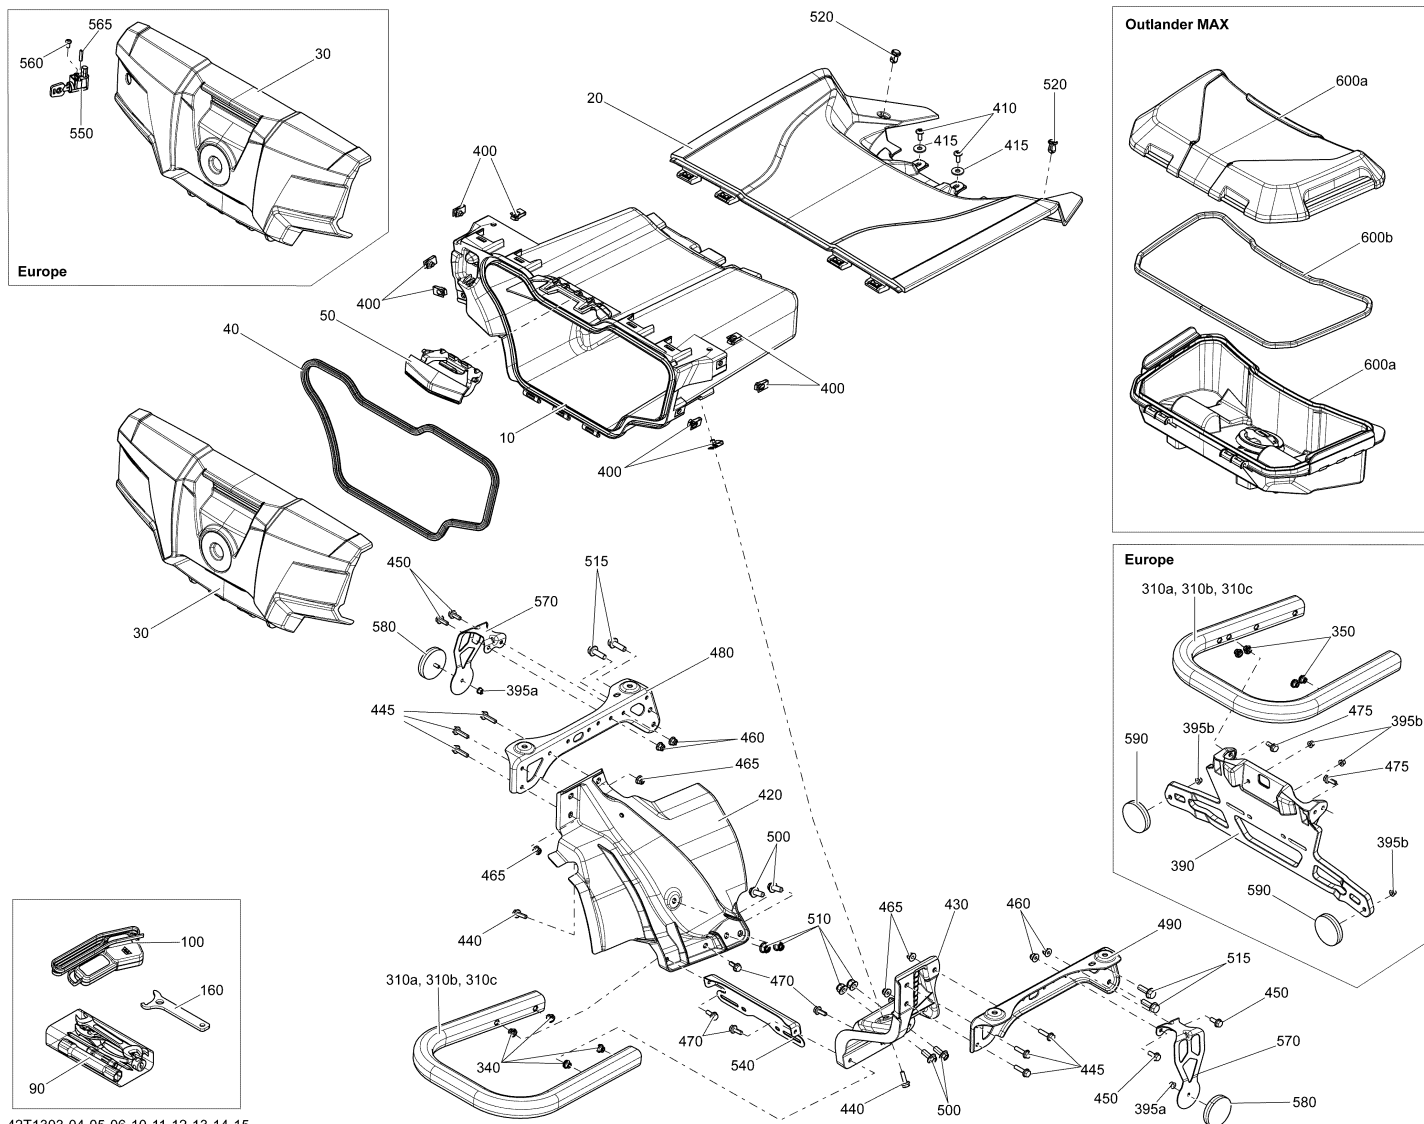

СПИСОК ДЕТАЛЕЙ ДЛЯ "REAR CARGO BOX" BRP OUTLANDER MAX 500EFI STD DPS AND XT

//OEM.MOTO-ALL.RU/

ТЕЛ.: +7 (495) 177-12-75

42T1303-04-05-06-10-11-12-13-14-15

СПИСОК ДЕТАЛЕЙ ДЛЯ "REAR CARGO BOX" BRP OUTLANDER MAX 500EFI STD DPS AND XT

//OEM.MOTO-ALL.RU/

ТЕЛ.: +7 (495) 177-12-75

№	№ OEM	наличие / срок поставки	Наименование	Кол-во в узле
10	708300674	Срок поставки от 25 дней	COFFRE BAGAG *REAR-STORAGE	1
20	708300848	Срок поставки от 25 дней	REAR STORAGE COVER	1
30	708300150	Срок поставки от 25 дней	PANNEAU EXT. *REAR PANEL	1
30	708300511	Срок поставки от 25 дней	PAN. ARR EXT *REAR PAN EXT	1
40	293250275	Срок поставки от 25 дней	ANNEAU NEOPRENE*SEAL-NEOPRENE	1
50	708200272	Срок поставки от 25 дней	POIGNEE HAUT *TOP HANDLE	1
90	704700148	Срок поставки от 25 дней	TROUSSE OUTIL *KIT-TOOL OWNER	1
100	710002270	Срок поставки от 25 дней	COMMANDE *REMOTE CONTROL	1
160	529000035	Срок поставки от 25 дней	CLE DE REGLAGE *WRENCH-ADJ.	1
310c	704902778	Срок поставки от 25 дней	WARNING DECAL	1
310b	704902777	Срок поставки от 25 дней	ETIQUETTE AVERT*WARNING LABEL	1
310a	715001566	Срок поставки от 25 дней	REAR BUMPER	1
310a	715001564	Срок поставки от 25 дней	ENS BUMPER ARR *BUMPER KIT	1
340	293450274	Срок поставки от 25 дней	AJOUT *INSERT	4
350	293450274	Срок поставки от 25 дней	AJOUT *INSERT	4
390	708300434	Срок поставки от 25 дней	SUPPORT DE PLAQ*PLATE SUPPORT	1
395b	233251414	Срок поставки от 25 дней	NUT-FLANGE ELASTIC DIN.6926	4
395a	233251414	Срок поставки от 25 дней	NUT-FLANGE ELASTIC DIN.6926	2
400	250000048	Срок поставки от 25 дней	EXTRUDED PANEL NUT M6 X 1.0	8
410	250000446	Срок поставки от 25 дней	TORX-TRUSS M/S STLSS S.GRIP	2
415	234062670	Срок поставки от 25 дней	WASHER-FLAT DIN.9021 A2	2
420	705006997	Срок поставки от 25 дней	SUPPORT CARGO *LEFT SUPPORT	1
430	705006998	Срок поставки от 25 дней	RH CARGO SUPPORT	1
440	207662044	В наличии	SCREW-HEX.FLANGE DIN.6921	2
445	207662544	Срок поставки от 25 дней	SCREW-HEX.FLANGE DIN.6921	6
450	207661644	Срок поставки от 25 дней	SCREW-HEX.FLANGE DIN.6921	4
460	233261414	В наличии	NUT-FLANGE ELASTIC DIN.6926	4
465	233261414	В наличии	NUT-FLANGE ELASTIC DIN.6926	4