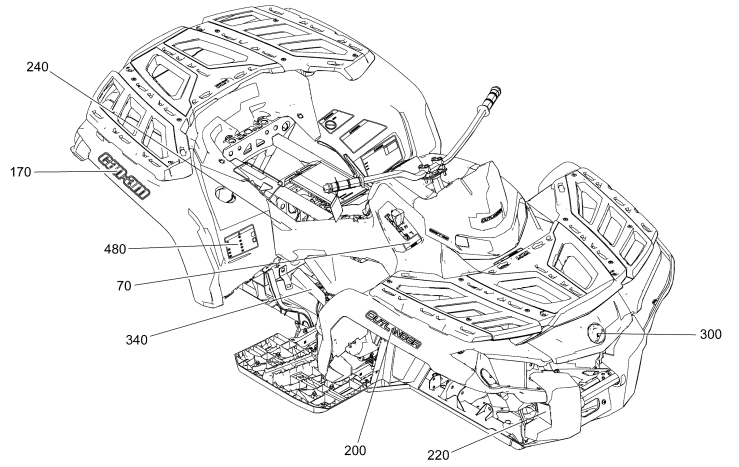

СПИСОК ДЕТАЛЕЙ ДЛЯ "DECALS" BRP OUTLANDER 500EFI STD DPS AND XT

//OEM.MOTO-ALL.RU/

ТЕЛ.: +7 (495) 177-12-75

СПИСОК ДЕТАЛЕЙ ДЛЯ "DECALS" BRP OUTLANDER 500EFI STD DPS AND XT

//OEM.MOTO-ALL.RU/

ТЕЛ.: +7 (495) 177-12-75

№	№ OEM	наличие / срок поставки	Наименование	Кол-во в узле
10	704902787	Срок поставки от 25 дней	ETIQUETTE AVERT*WARNING LABEL	1
10	704902789	Срок поставки от 25 дней	ETIQUETTE AVERT*WARNING LABEL	1
20	704902775	Срок поставки от 25 дней	ETIQUETTE AVERT*LABEL-WARNING	1
40	704902774	Срок поставки от 25 дней	ETIQUETTE *LABEL	1
50	704903236	Срок поставки от 25 дней	WARNING DECAL	1
60	704902785	Срок поставки от 25 дней	ETIQUETTE AVERT*LABEL-WARNING	1
70	704902793	Срок поставки от 25 дней	ETIQUETTE AVERT*LABEL-WARNING	1
90	704902773	Срок поставки от 25 дней	ETIQUETTE AVERT*WARNING LABEL	1
90	704902780	Срок поставки от 25 дней	ETIQUETTE AVERT*LABEL-WARNING	1
110	704902777	Срок поставки от 25 дней	ETIQUETTE AVERT*WARNING LABEL	1
130	704902791	Срок поставки от 25 дней	ETIQUETTE AVERT*WARNING LABEL	2
140	704902941	Срок поставки от 25 дней	ETIQUETTE AVERT*LABEL-WARNING	1
160	704902728	Срок поставки от 25 дней	DECALQUE *CONSOLE DECAL	1
160	704902729	Срок поставки от 25 дней	DECAL CONSOLE *POD DECAL	1
170	704902731	Срок поставки от 25 дней	DECALQUE LAT. *PANEL DECAL	2
170	704902735	Срок поставки от 25 дней	DECALQUE LAT. *PANEL DECAL	2
170	704903097	Срок поставки от 25 дней	REAR SIDE DECAL	2
200	704903096	Срок поставки от 25 дней	FRONT SIDE DECAL	2
200	704902747	Срок поставки от 25 дней	DECALQUE LAT. *PANEL DECAL	2
200	704902743	Срок поставки от 25 дней	DECALQUE LAT. *PANEL DECAL	2
210	704902865	Срок поставки от 25 дней	REFLECTEUR *LH.REFLECTOR	1
220	704902866	Срок поставки от 25 дней	REFLECTEUR *LH.REFLECTOR	1
230	704902755	Срок поставки от 25 дней	DECALQUE XT *XT DECAL	1
240	704902756	Срок поставки от 25 дней	DECALQUE XT *XT DECAL	1
300	219902469	Срок поставки от 25 дней	LOGO BRP *BRP LOGO	1
305	219902469	Срок поставки от 25 дней	LOGO BRP *BRP LOGO	1
315	704902083	Срок поставки от 25 дней	DECALQUE CVT *CVT DECAL	1