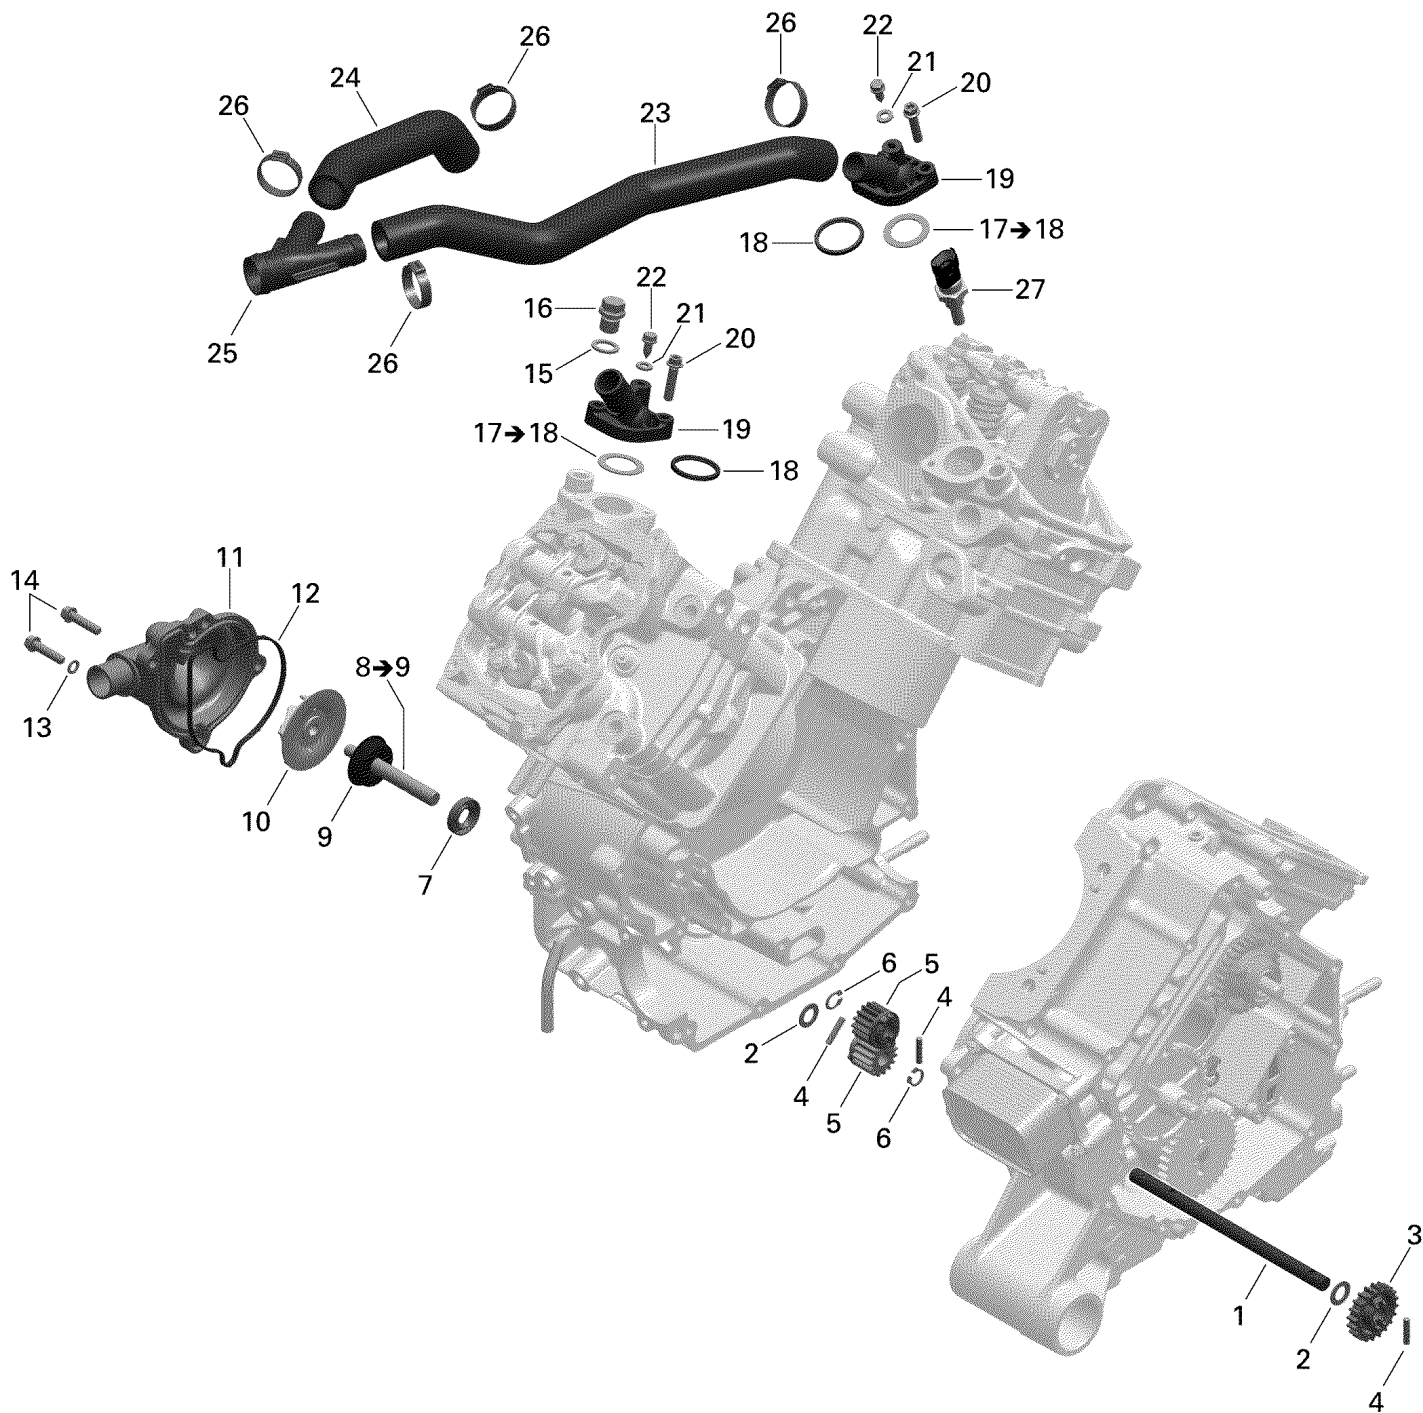

СПИСОК ДЕТАЛЕЙ ДЛЯ "ENGINE COOLING" BRP OUTLANDER 1000EFI DPS XT AND XT-P

//OEM.MOTO-ALL.RU/

ТЕЛ.: +7 (495) 177-12-75

1000

СПИСОК ДЕТАЛЕЙ ДЛЯ "ENGINE COOLING" BRP OUTLANDER 1000EFI DPS XT AND XT-P

//OEM.MOTO-ALL.RU/

ТЕЛ.: +7 (495) 177-12-75

№	№ OEM	наличие / срок поставки	Наименование	Кол-во в узле
1	420620500	Срок поставки от 25 дней	AXE INTERM. *INTERMEDIATE SHAFT	1
2	420827590	Срок поставки от 25 дней	RONDELLE BUTEE *THRUST WASHER	2
3	420434330	Срок поставки от 25 дней	ENGRENAGE POMPE *WATER PUMP GEAR	1
4	420232420	Срок поставки от 25 дней	GOUPILLE AIGUI *PIN- NEEDLE	3
5	420234627	Срок поставки от 25 дней	ENGRENAGE POMPE*PUMP GEAR	2
6	420245330	Срок поставки от 19 дней	Стопорное кольцо	2
7	420650310	Срок поставки от 25 дней	ANNEAU ETANCHE *OIL SEAL	1
8	420620175	Срок поставки от 25 дней	WATERPUMP SHAFT ASSEMBLY	1
9	420650370	Срок поставки от 25 дней	JOINT TOURNANT *ROTARY SEAL	1
10	420222505	Срок поставки от 25 дней	TURBINE A EAU *IMPELLER- WATER	1
11	420222785	Срок поставки от 25 дней	WATER PUMP HOUSING	1
12	420651190	Срок поставки от 25 дней	GASKET	1
13	420230415	Срок поставки от 25 дней	RONDELLE ETANC.*WASHER- SEAL	1
14	420641238	Срок поставки от 25 дней	SCREW-TORX FLANGE	4
15	420250640	Срок поставки от 25 дней	RONDELLE CUIVRE*COPPER WASHER	1
16	420841921	Срок поставки от 25 дней	SCREW-PLUG M12X1.5	1
17	420927837	Срок поставки от 25 дней	ENTRETOISE *SPACER	2
18	420650300	Срок поставки от 25 дней	JOINT THERMOST.*GASKET- THERM.	2
19	420222690	Срок поставки от 19 дней	Крышка термостата	2
20	420641238	Срок поставки от 25 дней	SCREW-TORX FLANGE	4
21	420650255	Срок поставки от 25 дней	ANNEAU ETANCHE *GASKET RING	2
22	420441621	Срок поставки от 25 дней	PLASTITE SCREW M5 X 16	2
23	420822692	Срок поставки от 25 дней	BOYAU*REAR HEAD HOSE	1
24	420822697	Срок поставки от 25 дней	BOYAU*FRONT HEAD HOSE	1
25	709200273	Срок поставки от 25 дней	RACCORD MALE *CONNECTOR-MALE	1
26	420251578	Срок поставки от 25 дней	GEAR CLAMP	4
27	278001016	Срок поставки от 25 дней	CAPTEUR TEMP. *SENSOR- LIQUID	1