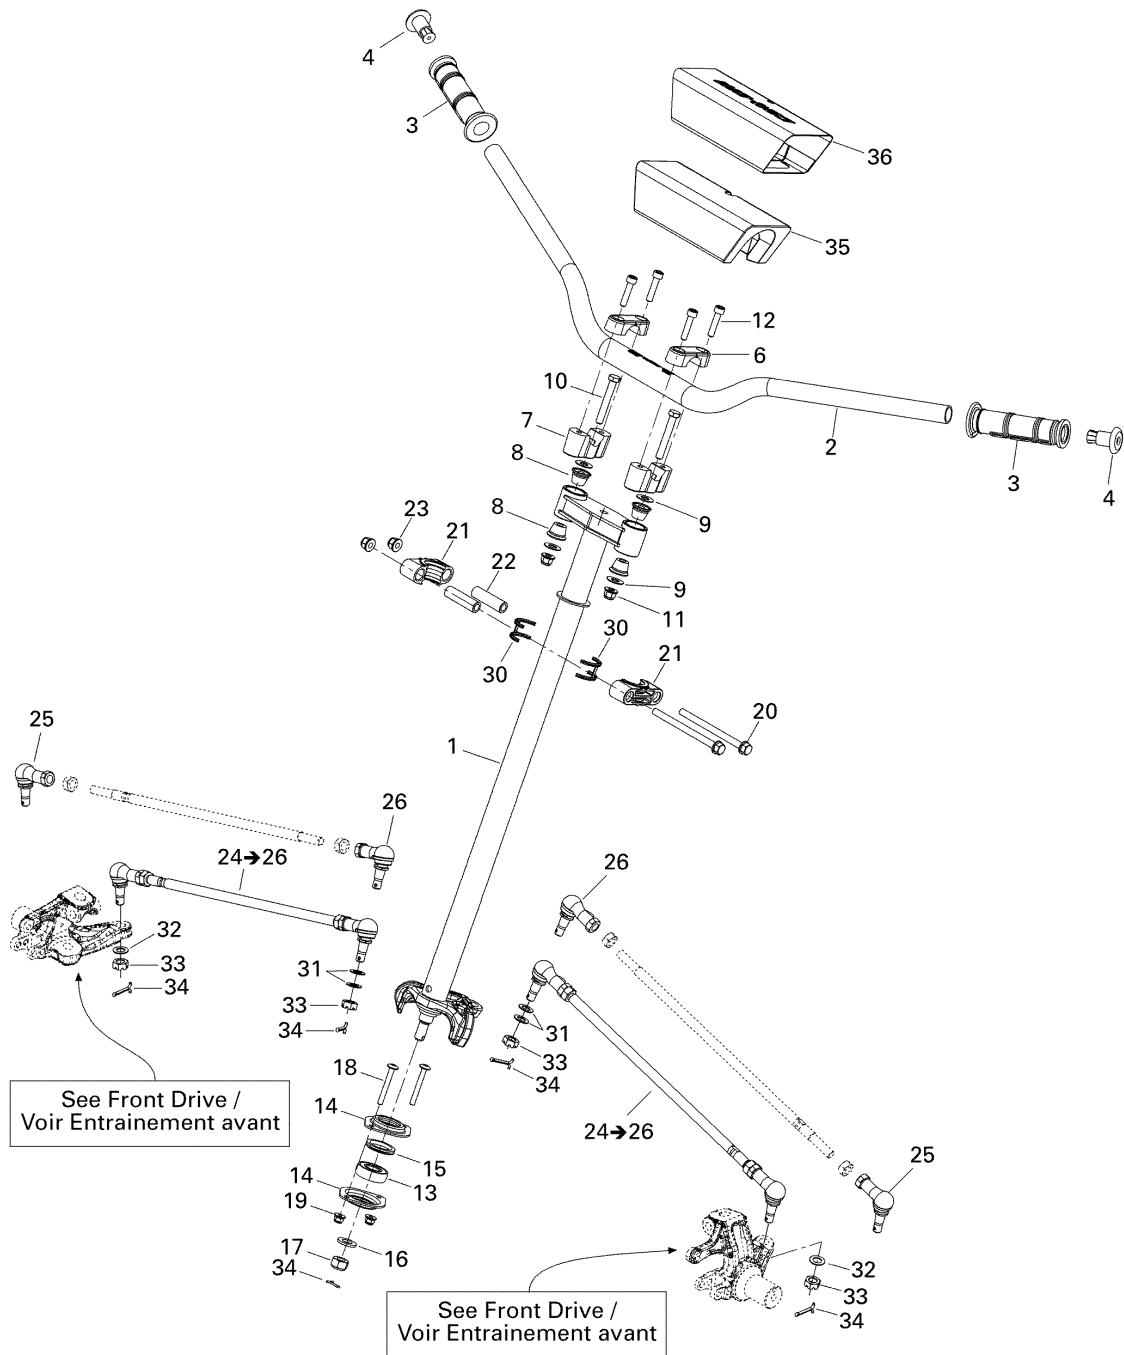

СПИСОК ДЕТАЛЕЙ ДЛЯ "STEERING" BRP DS 450EFI XMХ

//OEM.MOTO-ALL.RU/

ТЕЛ.: +7 (495) 177-12-75

СПИСОК ДЕТАЛЕЙ ДЛЯ "STEERING" BRP DS 450EFI XMX

//OEM.MOTO-ALL.RU/

ТЕЛ.: +7 (495) 177-12-75

№	№ OEM	наличие / срок поставки	Наименование	Кол-во в узле
1	709400804	Срок поставки от 25 дней	ARBRE PEINT *PAINT COLUMN	1
2	709400668	Срок поставки от 25 дней	GUIDON *HANDLE BAR	1
3	709400493	Срок поставки от 25 дней	GAINЕ GUIDON *HANDLE GRIP	2
4	709400627	Срок поставки от 25 дней	EMBOUT GUIDON *END-PIECE	2
6	709400496	Срок поставки от 25 дней	SUPPORT *SUPPORT	2
7	709400592	Срок поставки от 25 дней	SUPPORT *SUPPORT	2
8	293830131	Срок поставки от 25 дней	DOUILLE *DAMPER	4
9	506152194	Срок поставки от 25 дней	RONDELLE *WASHER	4
10	250000291	Срок поставки от 25 дней	SCREW-HEX.CAP M10 X 70 ISO.8765	2
11	232501416	Срок поставки от 25 дней	NUT-STOP ELASTIC DIN.985	2
12	205083534	Срок поставки от 25 дней	SCREW-SOCKET HD.DIN.912	4
13	709400439	Срок поставки от 25 дней	ROULEMENT BILLE*BALL BEARING	1
14	709400468	Срок поставки от 25 дней	RONDELLE BUTEE *WASHER-THRUST	2
15	293250177	Срок поставки от 25 дней	JOINT *SEAL	1
16	234021430	Срок поставки от 25 дней	WASHER-FLAT DIN.125A	1
17	250100090	Срок поставки от 25 дней	NUT-STOP ELASTIC DIN.985	1
18	250000317	Срок поставки от 25 дней	SCREW-TORX BUTTON HEAD M6 X 50	2
19	233261434	Срок поставки от 25 дней	NUT-FLANGE ELASTIC M6 DIN.6926	2
20	230681034	Срок поставки от 25 дней	SCREW-HEX.FLANGE DIN.6921	2
21	709400471	Срок поставки от 25 дней	DEMI-LOGEMENT *BUSHING-HALF	2
22	709400072	Срок поставки от 25 дней	DOUILLE *BUSHING	2
23	233281434	Срок поставки от 25 дней	NUT-FLANGE ELASTIC DIN.6926	2
24	709400673	Срок поставки от 25 дней	BARRE ACCOU. *ROD-TIE	2
25	715900053	Срок поставки от 25 дней	JOINT ROTULE GA*JOINT-BALL LH	1
26	715900052	Срок поставки от 25 дней	JOINT ROTULE DR*JOINT-BALL RH	1
30	293300120	Срок поставки от 25 дней	JOINT *JOINT	2
31	503183800	Срок поставки от 25 дней	WASHER	4
32	503183800	Срок поставки от 25 дней	WASHER	2