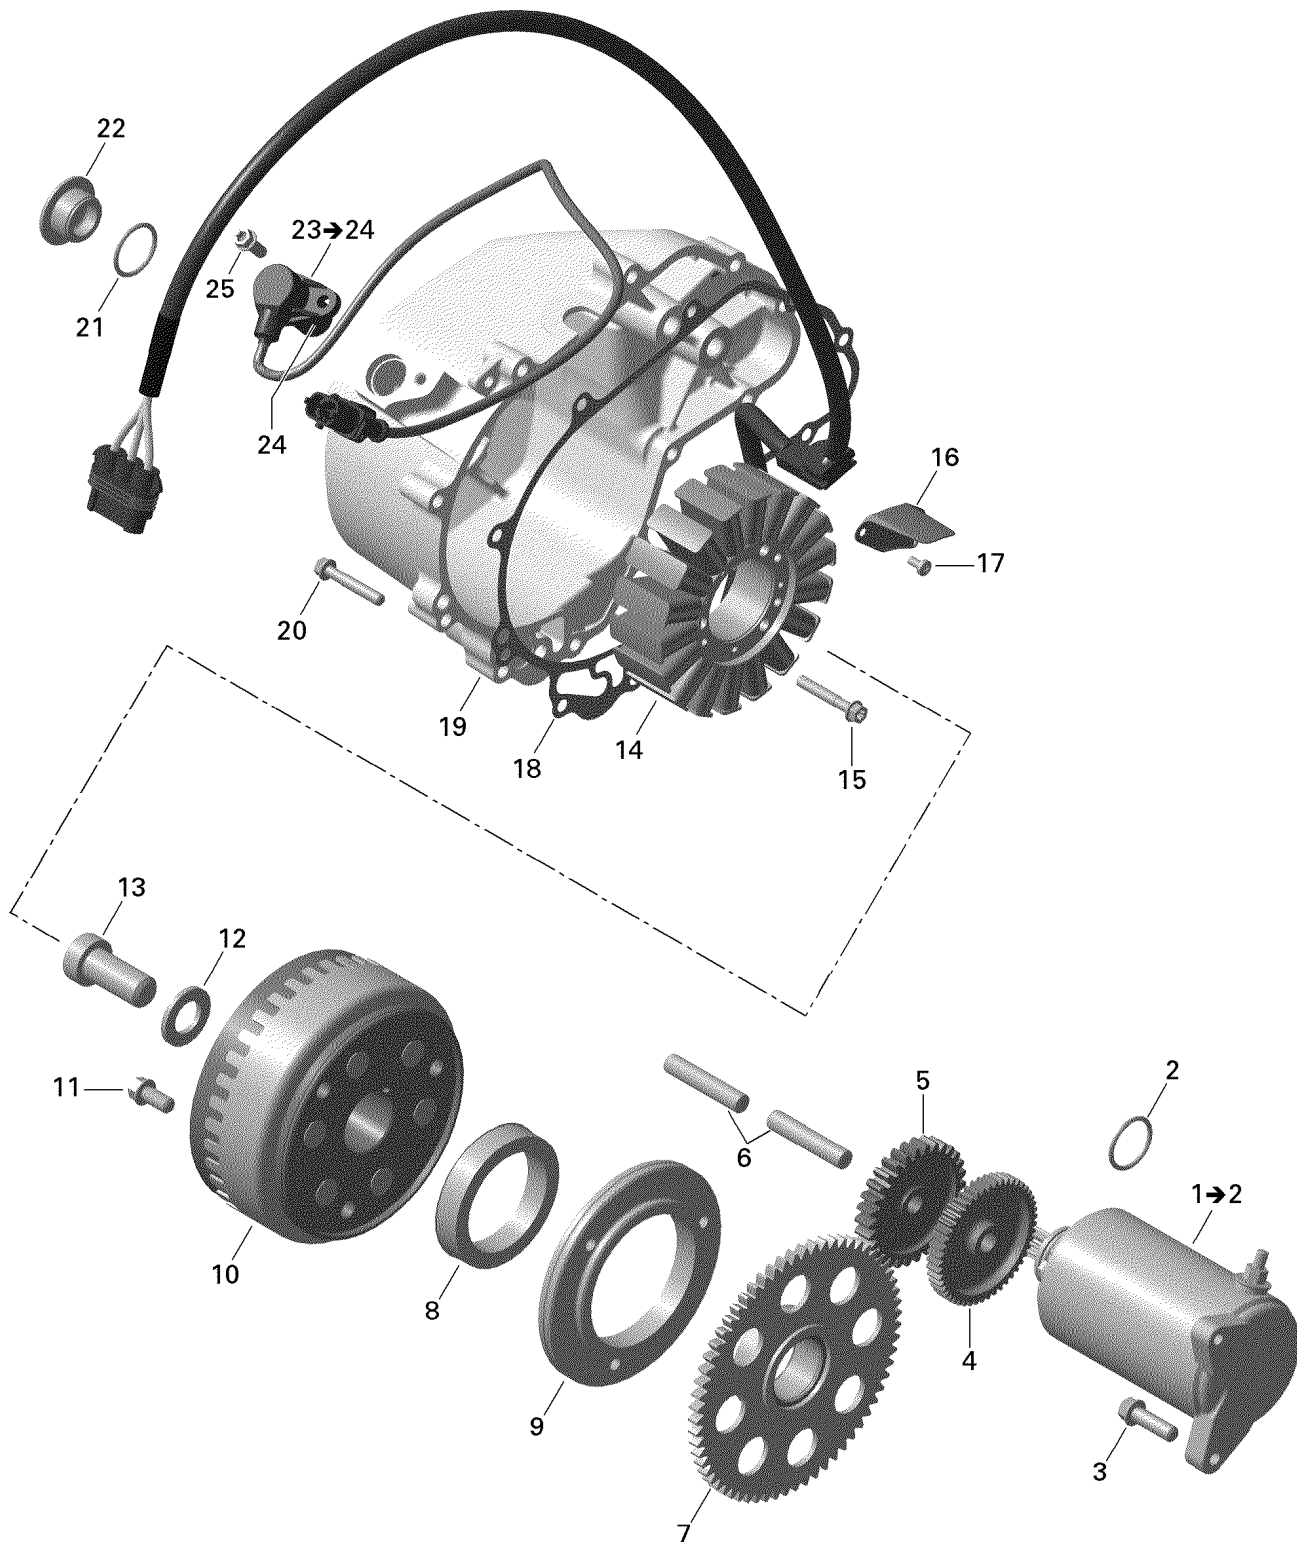

СПИСОК ДЕТАЛЕЙ ДЛЯ "MAGNETO AND ELECTRIC STARTER RENEGADE" BRP RENEGADE STD XXC 800R EFI

//OEM.MOTO-ALL.RU/

ТЕЛ.: +7 (495) 177-12-75

800

СПИСОК ДЕТАЛЕЙ ДЛЯ "MAGNETO AND ELECTRIC STARTER RENEGADE" BRP RENEGADE STD XXC 800R EFI

//OEM.MOTO-ALL.RU/

ТЕЛ.: +7 (495) 177-12-75

№	№ OEM	наличие / срок поставки	Наименование	Кол-во в узле
1	420684560	Срок поставки от 25 дней	DEMARREUR ELEC.*STARTER ASSY	1
2	420250140	Срок поставки от 25 дней	JOINT TORIQUE *O RING	1
3	420440372	Срок поставки от 25 дней	VIS HEXALOB.EPA*HEX./TORX FLANGE SCREW	1
4	420634741	Срок поставки от 25 дней	ENGRENAGE DOU. *DOUBLE GEAR	1
5	420634605	Срок поставки от 25 дней	ENGRENAGE*GEAR 30T	1
6	420229302	Срок поставки от 25 дней	AXE POSITION. *LOCATION PIN	2
7	420434235	Срок поставки от 25 дней	ENGRENAGE *FREE WHEEL GEAR	1
8	420659112	Срок поставки от 25 дней	CALE EMBRAYAGE *SPRAG CLUTCH	1
9	420659261	Срок поставки от 25 дней	LOGEMENT EMB. *HOUSING SPRAG CLUTCH	1
10	420296906	Срок поставки от 25 дней	VOLANT MOTEUR *FLYWHEEL	1
10	420685647	Срок поставки от 25 дней	VOLANT MOTEUR *FLYWHEEL	1
11	420440852	Срок поставки от 25 дней	VIS HEXALOB.EPA*SCREW- TORX FLANGE	3
12	420627270	Срок поставки от 25 дней	CALE *SHIM	1
13	420241549	Срок поставки от 25 дней	SCREW-ALLEN	1
14	420685920	Срок поставки от 25 дней	PLAQUE REACTEUR*PLATE- STATOR A	1
14	420685632	Срок поставки от 25 дней	PLAQUE REACTEUR*PLATE- STATOR A	1
15	420641258	Срок поставки от 25 дней	SCREW TORX FLANGE M6 X 35	3
16	420251880	Срок поставки от 25 дней	COUV.CABLAGE *COVER-CABLE INNER	1
17	420240195	Срок поставки от 25 дней	VIS AUTOTARAUD.*SCREW- TAPPING	2
18	420651201	Срок поставки от 25 дней	GASKET	1
19	420611132	Срок поставки от 25 дней	COUVERCLE *IGNITION COVER	1
20	420641258	Срок поставки от 25 дней	SCREW TORX FLANGE M6 X 35	11
21	420430782	Срок поставки от 25 дней	RING-O	1
22	420241630	Срок поставки от 25 дней	BOUCHON *PLUG-SCREW	1
23	420966570	Срок поставки от 25 дней	CRANK POSITION SENSOR	1
24	420431580	Срок поставки от 25 дней	JOINT TORIQUE *O RING	1
25	420641048	Срок поставки от 25 дней	VIS HEXALOB.EPA*TORX FLANGE SCREW	1