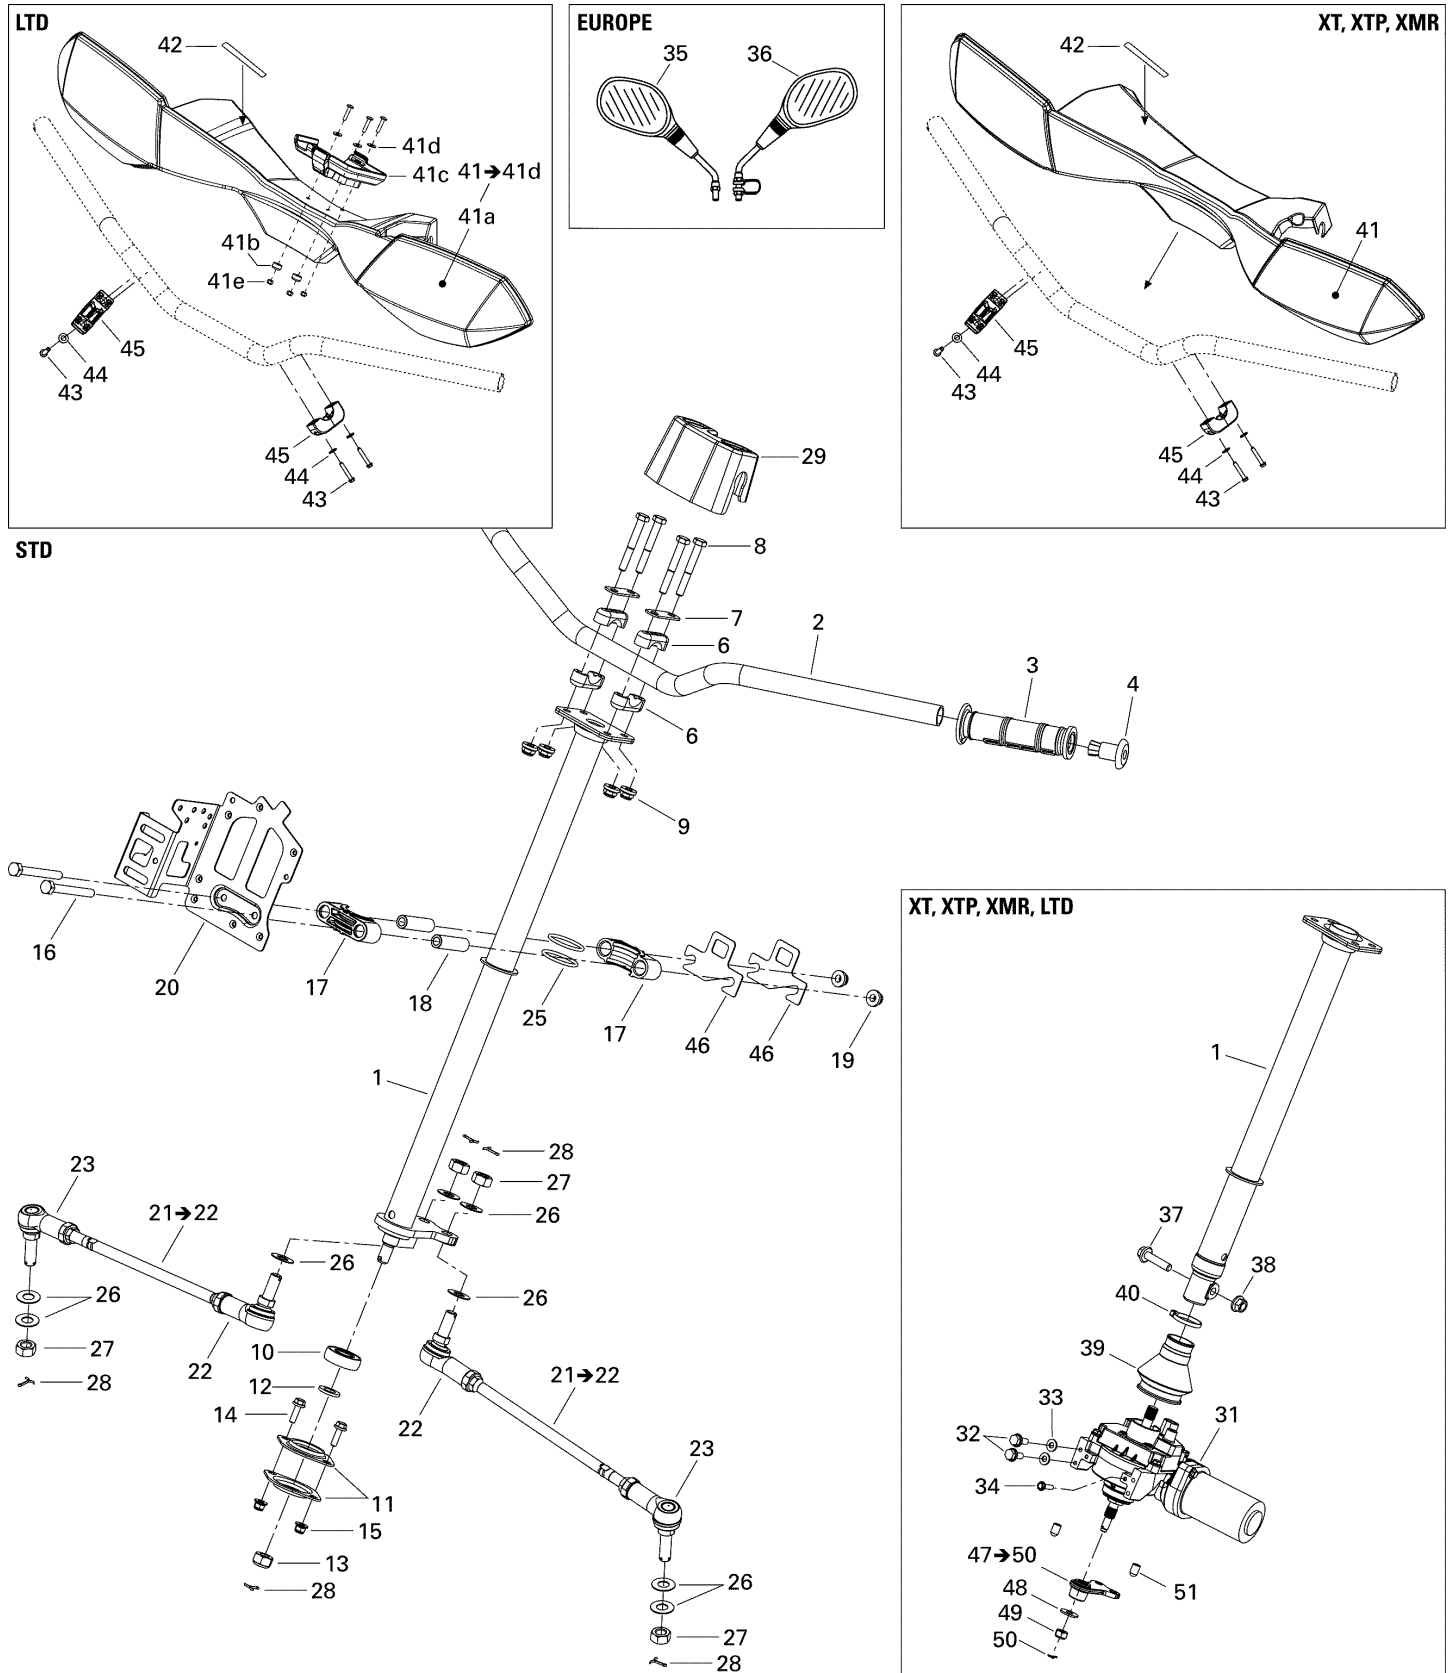

СПИСОК ДЕТАЛЕЙ ДЛЯ "STEERING STD, XT" BRP OUTLANDER MAX 800REFI STDXT AND XT-P

//OEM.MOTO-ALL.RU/

ТЕЛ.: +7 (495) 177-12-75

СПИСОК ДЕТАЛЕЙ ДЛЯ "STEERING STD, XT" BRP OUTLANDER MAX 800REFI STDXT AND XT-P

//OEM.MOTO-ALL.RU/

ТЕЛ.: +7 (495) 177-12-75

№	№ OEM	наличие / срок поставки	Наименование	Кол-во в узле
1	709400968	Срок поставки от 25 дней	ARBRE DIRECTION*TUBE-MAIN	1
1	709400971	Срок поставки от 25 дней	ARBRE DIRECTION*TUBE-MAIN	1
2	709400877	Срок поставки от 25 дней	GUIDON NOIR *BAR- HANDLE	1
3	709400493	Срок поставки от 25 дней	GAINE GUIDON *HANDLE GRIP	2
4	709400449	Срок поставки от 25 дней	EMBOUT GUIDON *END-PIECE	2
6	709400919	Срок поставки от 25 дней	SUPPORT GUIDON *STEERING SUPP.	4
7	709400509	Срок поставки от 25 дней	RENFORT *STIFFENER	2
8	207086046	Срок поставки от 25 дней	SCREW-HEX.CAP DIN.931	4
9	233281416	Срок поставки от 25 дней	NUT-FLANGE ELASTIC DIN.6926	4
10	709400439	Срок поставки от 25 дней	ROULEMENT BILLE*BALL BEARING	1
11	709400152	В наличии	RONDELLE BUTEE *WASHER-THRUST	2
12	234021410	Срок поставки от 25 дней	WASHER-FLAT DIN.125A	1
13	250000047	Срок поставки от 25 дней	NUT-STOP ELASTIC DIN.985	1
14	207562044	Срок поставки от 25 дней	SCREW-HEX.FLANGE DIN.6921 S.GRIP	2
15	233261414	В наличии	NUT-FLANGE ELASTIC DIN.6926	2
16	207087044	Срок поставки от 25 дней	SCREW-HEX.CAP DIN.931	2
17	709400471	Срок поставки от 25 дней	DEMI-LOGEMENT *BUSHING-HALF	2
18	709400072	Срок поставки от 25 дней	DOUILLE *BUSHING	2
19	233281414	В наличии	NUT-FLANGE ELASTIC DIN.6926	2
20	709400751	Срок поставки от 25 дней	SUPPORT *SUPPORT	1
21	709401059	Срок поставки от 25 дней	BARRE ACCOU.ASS*ROD-TIE ASS'Y	2
22	709400486	Срок поставки от 27 дней	JOINT ROTULE *BALL JOINT	1
23	709400487	В наличии	JOINT ROTULE *BALL JOINT	2
25	293300068	Срок поставки от 25 дней	JOINT TORIQUE *O- RING	2
26	706200281	Срок поставки от 21 дня	Шайба закаленная	8
27	250100099	Срок поставки от 25 дней	ECROU M12 *NUT M12	4