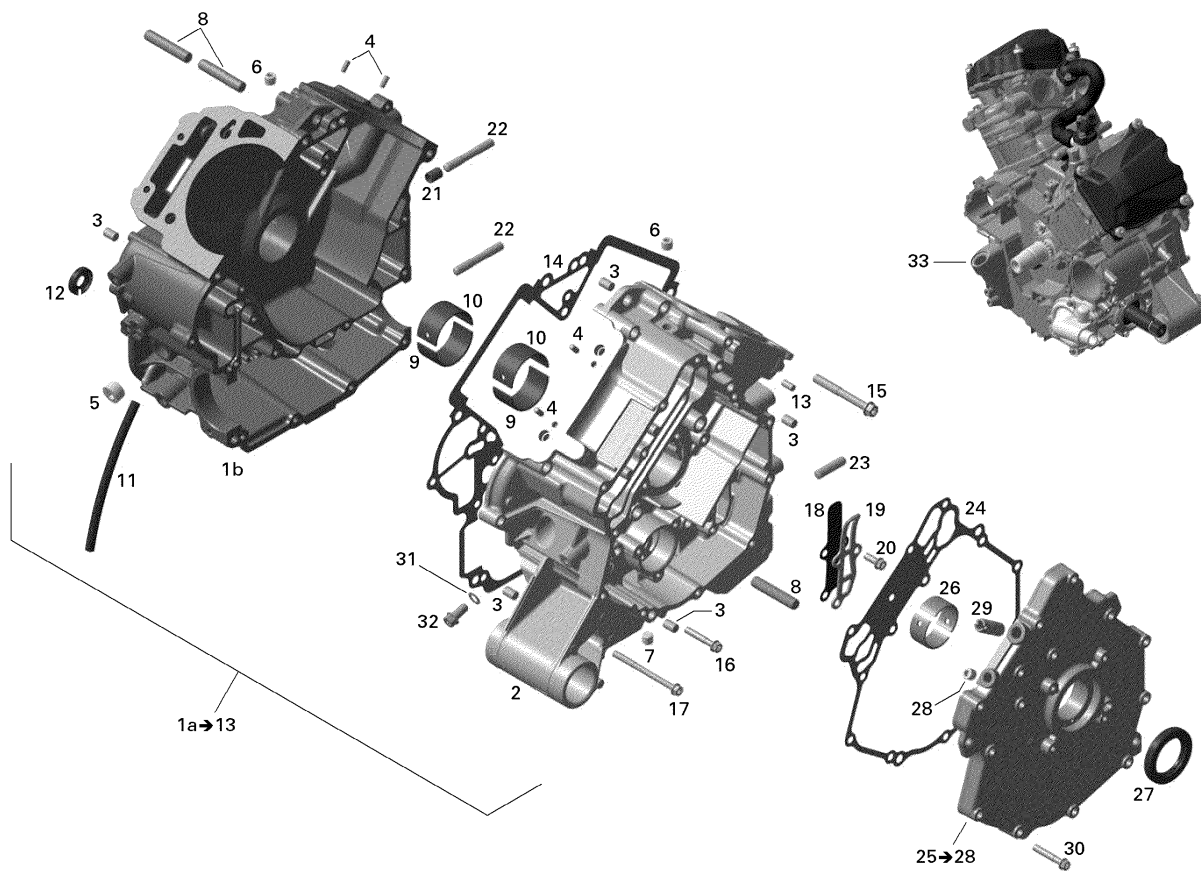

СПИСОК ДЕТАЛЕЙ ДЛЯ "CRANKCASE" BRP OUTLANDER MAX 800EFI LTD

//OEM.MOTO-ALL.RU/

ТЕЛ.: +7 (495) 177-12-75

800R EFI

СПИСОК ДЕТАЛЕЙ ДЛЯ "CRANKCASE" BRP OUTLANDER MAX 800REFI LTD

//OEM.MOTO-ALL.RU/

ТЕЛ.: +7 (495) 177-12-75

№	№ OEM	наличие / срок поставки	Наименование	Кол-во в узле
1a	420685317	Срок поставки от 25 дней	CARTER MOTEUR *CRANKCASE-ASSY	1
1b	XXX	Срок поставки от 21 дня	Не поставляется	1
2	XXX	Срок поставки от 21 дня	Не поставляется	1
3	420632010	Срок поставки от 25 дней	GOUPILLE *PIN-CENTER	5
4	420929650	Срок поставки от 25 дней	GOUPILLE ASS. *GUIDE PIN	4
5	420240170	Срок поставки от 25 дней	BOUCHON M18X1.5*PLUG-SCREW M18X1.5	1
6	420641323	Срок поставки от 25 дней	SCREW	2
7	420840657	Срок поставки от 25 дней	SCREW-PLUG M12 X 1.5	1
8	420229302	Срок поставки от 25 дней	AXE POSITION. *LOCATION PIN	3
9	420233962	Срок поставки от 19 дней	Вкладыш	2
10	420233967	Срок поставки от 25 дней	PLAIN BEARING	2
11	XXX	Срок поставки от 21 дня	Не поставляется	1
12	420650310	Срок поставки от 25 дней	ANNEAU ETANCHE *OIL SEAL	1
13	420932780	Срок поставки от 25 дней	GOUPILLE AIGUI.*NEEDLE PIN	1
14	420651220	Срок поставки от 25 дней	JOINT ETANCHE *GASKET	1
15	420440402	Срок поставки от 25 дней	SCREW-TORX FLANGE	4
16	420641258	Срок поставки от 25 дней	SCREW TORX FLANGE M6 X 35	1
17	420440657	Срок поставки от 25 дней	VIS HEXALOB.EPA*SCREW-TORX FLANGE	12
18	420224720	Срок поставки от 25 дней	SOUPAPE DE PISTON *REED VALVE	1
19	420224725	Срок поставки от 25 дней	ARRET SOUPAPE *STOP VALVE-PISTON	1
20	420641048	Срок поставки от 25 дней	VIS HEXALOB.EPA*TORX FLANGE SCREW	3
21	420929670	Срок поставки от 25 дней	GOUPILLE ASS. *PIN-DOWEL10X13	1
22	420240814	Срок поставки от 25 дней	STUD	2
23	420840719	Срок поставки от 25 дней	STUD	1
24	420651211	Срок поставки от 25 дней	GASKET	1
25	420612128	Срок поставки от 25 дней	COUVERCLE PTO *PTO COVER	1
26	420233995	Срок поставки от 25 дней	COUSSINET ROUL.*BEARING SLEEVE	2
27	420631932	Срок поставки от 25 дней	ANNEAU ETANCHE *OIL SEAL	1
28	420641323	Срок поставки от 25 дней	SCREW	1
29	420256332	Срок поставки от 25 дней	BOYAU *HOSE NIPPLE M12X1,5-MK	1