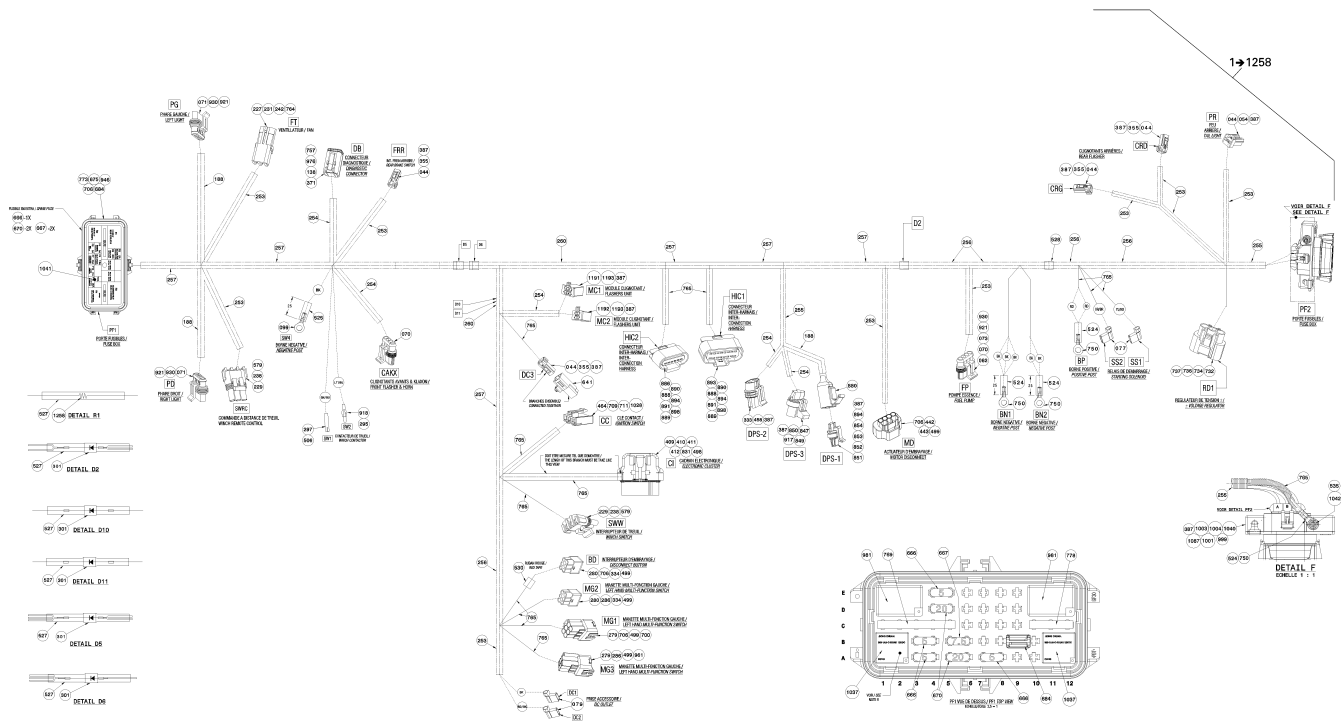

СПИСОК ДЕТАЛЕЙ ДЛЯ "MAIN HARNESS EUROPE XT" BRP OUTLANDER MAX 650EFI STDXT AND XT-P

//OEM.MOTO-ALL.RU/

ТЕЛ.: +7 (495) 177-12-75

СПИСОК ДЕТАЛЕЙ ДЛЯ "MAIN HARNESS EUROPE XT" BRP OUTLANDER MAX 650EFI STDXT AND XT-P

//OEM.MOTO-ALL.RU/

ТЕЛ.: +7 (495) 177-12-75

№	№ OEM	наличие / срок поставки	Наименование	Кол-во в узле
1	710002492	Срок поставки от 25 дней	CABLAGE ASS. *HARNESS- ASSY.	1
33	710000838	Срок поставки от 19 дней	Уплотнение	1
44	515175231	В наличии	COSSE FEMELLE *TERMINAL-FEMALE	1
54	515175495	Срок поставки от 25 дней	LOGEMENT FEMEL.*HOUSING-FEMALE	1
62	278001014	Срок поставки от 25 дней	COSSE FEMELLE *TERMINAL-FEMAL	1
70	409209700	Срок поставки от 25 дней	LOGEMENT FEMEL.*HOUSING-FEMAL.	1
71	710000780	Срок поставки от 25 дней	CONNECTEUR *CONNECTOR	1
73	278001013	Срок поставки от 25 дней	JOINT DE FIL *SEAL-WIRE	1
77	409010300	Срок поставки от 25 дней	TERMINAL-FEMAL.	1
79	710000038	Срок поставки от 25 дней	TERMINAL-FEMAL.	1
99	278000992	Срок поставки от 25 дней	COSSE A ANNEAU *BARREL-OPEN	1
138	293000052	Срок поставки от 25 дней	CAP-SEALING	1
188	409902000	Срок поставки от 25 дней	GAINЕ LOW TEMP.VINYL	1
227	409004300	Срок поставки от 25 дней	COSSE MALE *TERMINAL- MALE	1
229	278000223	Срок поставки от 25 дней	TERMINAL-FEMALE	1
231	278000217	Срок поставки от 25 дней	HOUSING-TAB(F	1
238	278000273	Срок поставки от 25 дней	BLOC 3 CIRC.MAL*HOUSING-TAB	1
242	278000218	Срок поставки от 25 дней	SEAL/WIRE	1
253	515175442	Срок поставки от 25 дней	GAINЕ *HOUSING	1
254	409901700	Срок поставки от 25 дней	GAINЕ 09MM I.D.*TUBING- 09MM I.D.	1
255	409901800	Срок поставки от 25 дней	TUBING	1
256	415080000	Срок поставки от 25 дней	GAINЕ *PROTECTOR TUBE	1
257	409901600	Срок поставки от 25 дней	GAINЕ *TUBING	1
260	515175319	Срок поставки от 25 дней	GAINЕ 22MM *TUBING- 22MM	1
279	409011300	Срок поставки от 25 дней	COSSE MALE *TERMINAL- MALE	1
280	409012100	Срок поставки от 25 дней	COSSE FEMELLE *TERMINAL-FEMAL.	1
286	409012300	Срок поставки от 25 дней	JOINT *SEAL	1
295	278001008	Срок поставки от 25 дней	SHEATH-INSULAT	1
297	278001007	Срок поставки от 25 дней	ETUI THERMIQUE *SHEATH-INSULAT	1
301	409012700	Срок поставки от 25 дней	DIODE *DIODE	1
333	278001325	Срок поставки от 25 дней	PORTE FUSIBLE *HOLDER- FUSE	1