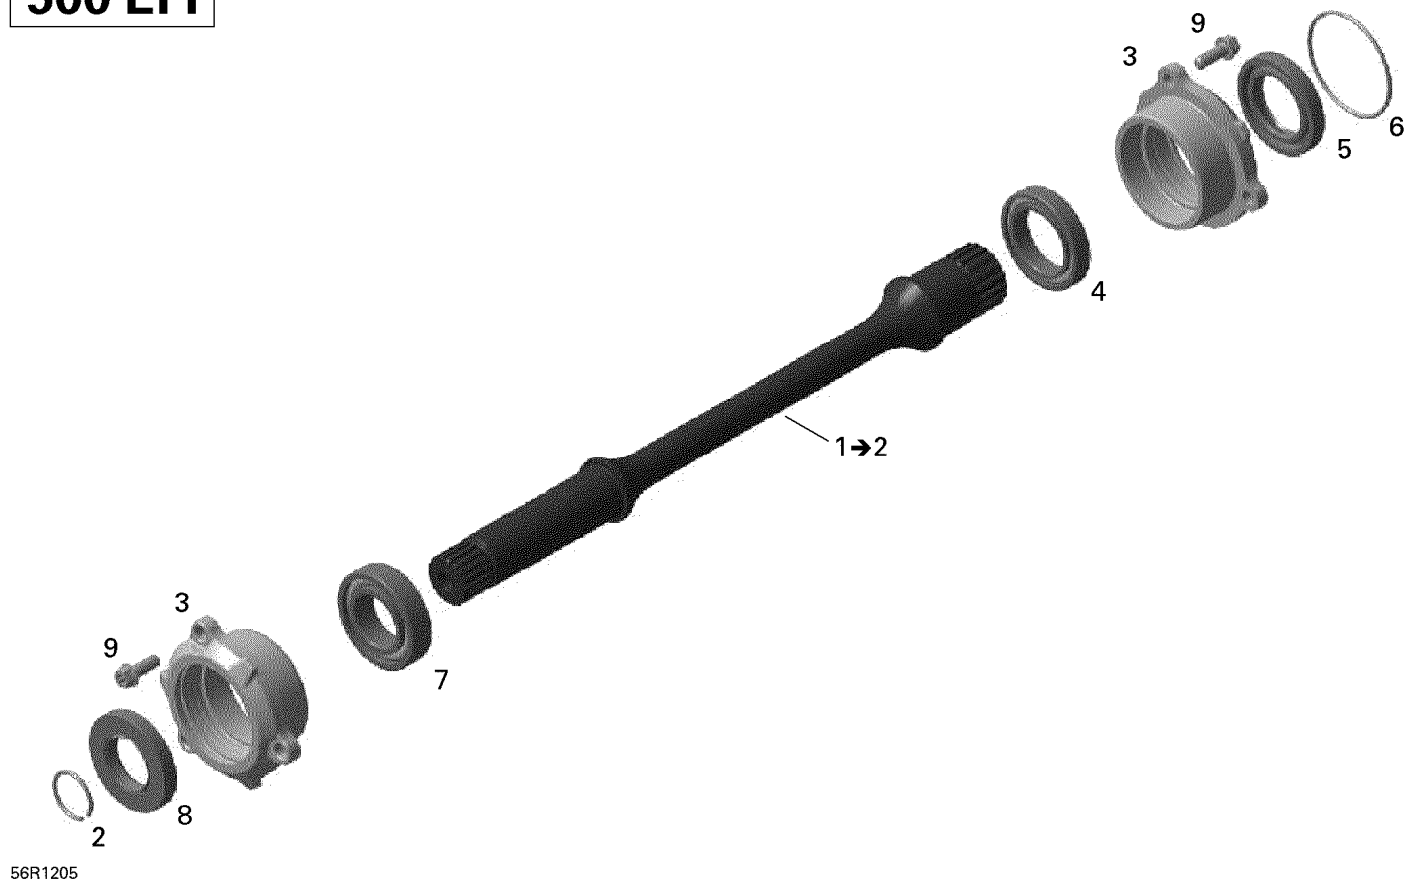

СПИСОК ДЕТАЛЕЙ ДЛЯ "DRIVE SHAFT" BRP OUTLANDER MAX 500EFI STD AND XT

//OEM.MOTO-ALL.RU/

ТЕЛ.: +7 (495) 177-12-75

500 EFI

56R1205

СПИСОК ДЕТАЛЕЙ ДЛЯ "DRIVE SHAFT" BRP OUTLANDER MAX 500EFI STD AND XT

//OEM.MOTO-ALL.RU/

ТЕЛ.: +7 (495) 177-12-75

№	№ OEM	наличие / срок поставки	Наименование	Кол-во в узле
1	420620517	Срок поставки от 25 дней	DRIVE SHAFT	1
2	420245010	Срок поставки от 25 дней	CIRCLIP *CIRCLIP	1
3	420611221	Срок поставки от 25 дней	COUVERCLE ROU. *BEARING COVER	2
4	420632275	Срок поставки от 25 дней	ROULEMENT BILLE*BEARING-BALL	1
5	420850055	Срок поставки от 25 дней	ANNEAU ETANCHE *SEAL-OIL	1
6	420230305	Срок поставки от 25 дней	JOINT TORIQUE *O- RING	1
7	420232341	Срок поставки от 25 дней	ROULEMENT BILLE*BEARING-BALL	1
8	420430589	Срок поставки от 25 дней	ANNEAU ETANCHE *SEAL-OIL	1
9	420641048	Срок поставки от 25 дней	VIS HEXALOB.EPA*TORX FLANGE SCREW	6