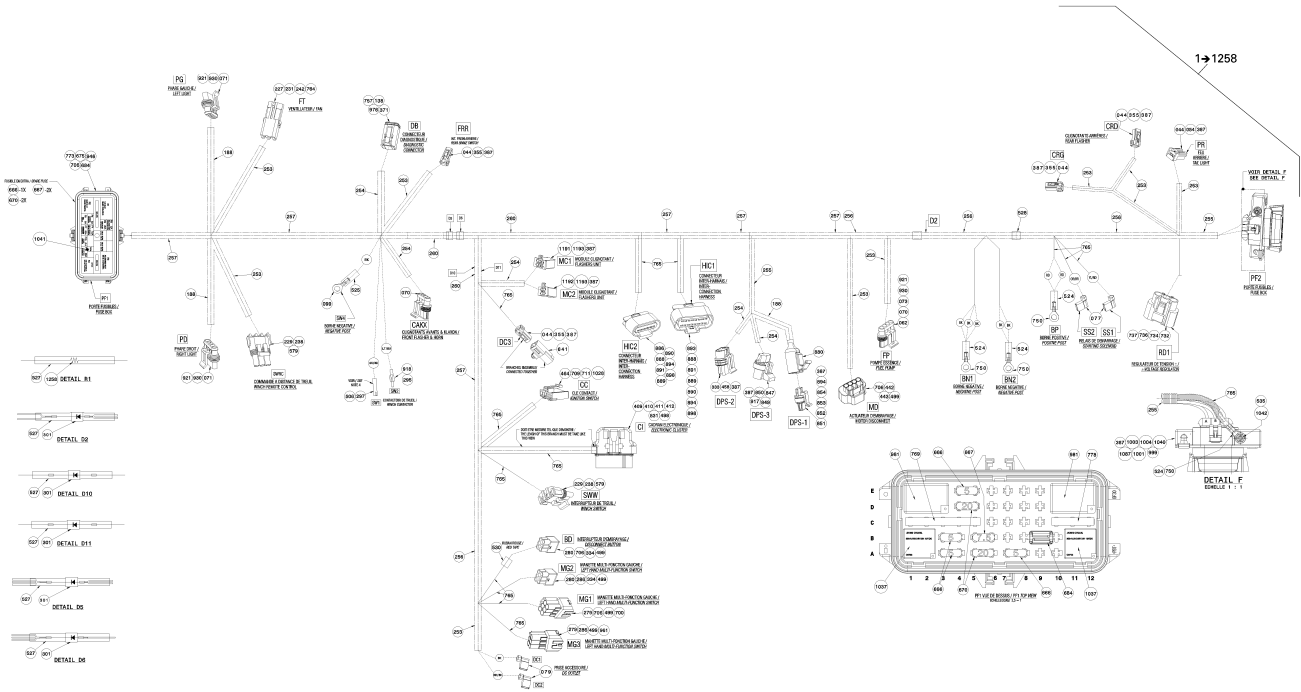

# СПИСОК ДЕТАЛЕЙ ДЛЯ "MAIN HARNESS EUROPE XT" BRP OUTLANDER 650EFI STD AND XT

//OEM.MOTO-ALL.RU/

ТЕЛ.: +7 (495) 177-12-75

№	№ OEM	наличие / срок поставки	Наименование	Кол-во в узле
1	710002490	Срок поставки от 25 дней	CABLAGE ASS. *HARNESS-ASSY.	1
44	515175231	В наличии	COSSE FEMELLE *TERMINAL-FEMALE	1
54	515175495	Срок поставки от 25 дней	LOGEMENT FEMEL.*HOUSING-FEMALE	1
62	278001014	Срок поставки от 25 дней	COSSE FEMELLE *TERMINAL-FEMAL	1
70	409209700	Срок поставки от 25 дней	LOGEMENT FEMEL.*HOUSING-FEMAL.	1
71	710000780	Срок поставки от 25 дней	CONNECTEUR *CONNECTOR	1
73	278001013	Срок поставки от 25 дней	JOINT DE FIL *SEAL-WIRE	1
77	409010300	Срок поставки от 25 дней	TERMINAL-FEMAL.	1
79	710000038	Срок поставки от 25 дней	TERMINAL-FEMAL.	1
99	278000992	Срок поставки от 25 дней	COSSE A ANNEAU *BARREL-OPEN	1
138	293000052	Срок поставки от 25 дней	CAP-SEALING	1
188	409902000	Срок поставки от 25 дней	GAINЕ LOW TEMP.VINYL	1
227	409004300	Срок поставки от 25 дней	COSSE MALE *TERMINAL-MALE	1
229	278000223	Срок поставки от 25 дней	TERMINAL-FEMALE	1
231	278000217	Срок поставки от 25 дней	HOUSING-TAB(F	1
238	278000273	Срок поставки от 25 дней	BLOC 3 CIRC.MAL*HOUSING-TAB	1
242	278000218	Срок поставки от 25 дней	SEAL/WIRE	1
253	515175442	Срок поставки от 25 дней	GAINЕ *HOUSING	1
254	409901700	Срок поставки от 25 дней	GAINЕ 09MM I.D.*TUBING-09MM I.D.	1
255	409901800	Срок поставки от 25 дней	TUBING	1
256	415080000	Срок поставки от 25 дней	GAINЕ *PROTECTOR TUBE	1
257	409901600	Срок поставки от 25 дней	GAINЕ *TUBING	1
260	515175319	Срок поставки от 25 дней	GAINЕ 22MM *TUBING-22MM	1
279	409011300	Срок поставки от 25 дней	COSSE MALE *TERMINAL-MALE	1
280	409012100	Срок поставки от 25 дней	COSSE FEMELLE *TERMINAL-FEMAL.	1
286	409012300	Срок поставки от 25 дней	JOINT *SEAL	1
295	278001008	Срок поставки от 25 дней	SHEATH-INSULAT	1
297	278001007	Срок поставки от 25 дней	ETUI THERMIQUE *SHEATH-INSULAT	1
301	409012700	Срок поставки от 25 дней	DIODE *DIODE	1
333	278001325	Срок поставки от 25 дней	PORTE FUSIBLE *HOLDER-FUSE	1