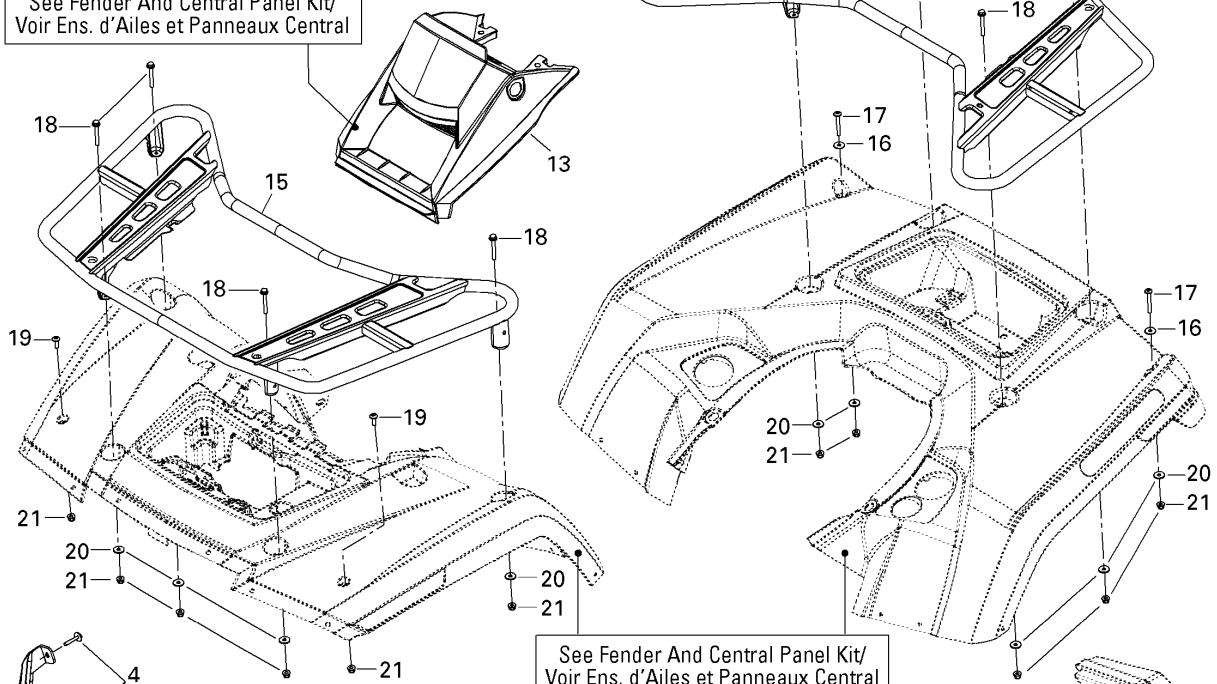

See Fender And Central Panel Kit/
Voir Ens. d'Ailes et Panneaux Central