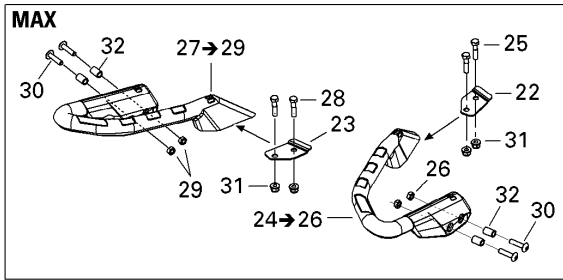

СПИСОК ДЕТАЛЕЙ ДЛЯ "BODY AND ACCESSORIES 2" BRP OUTLANDER 650EFI STD AND XT

//OEM.MOTO-ALL.RU/

ТЕЛ.: +7 (495) 177-12-75