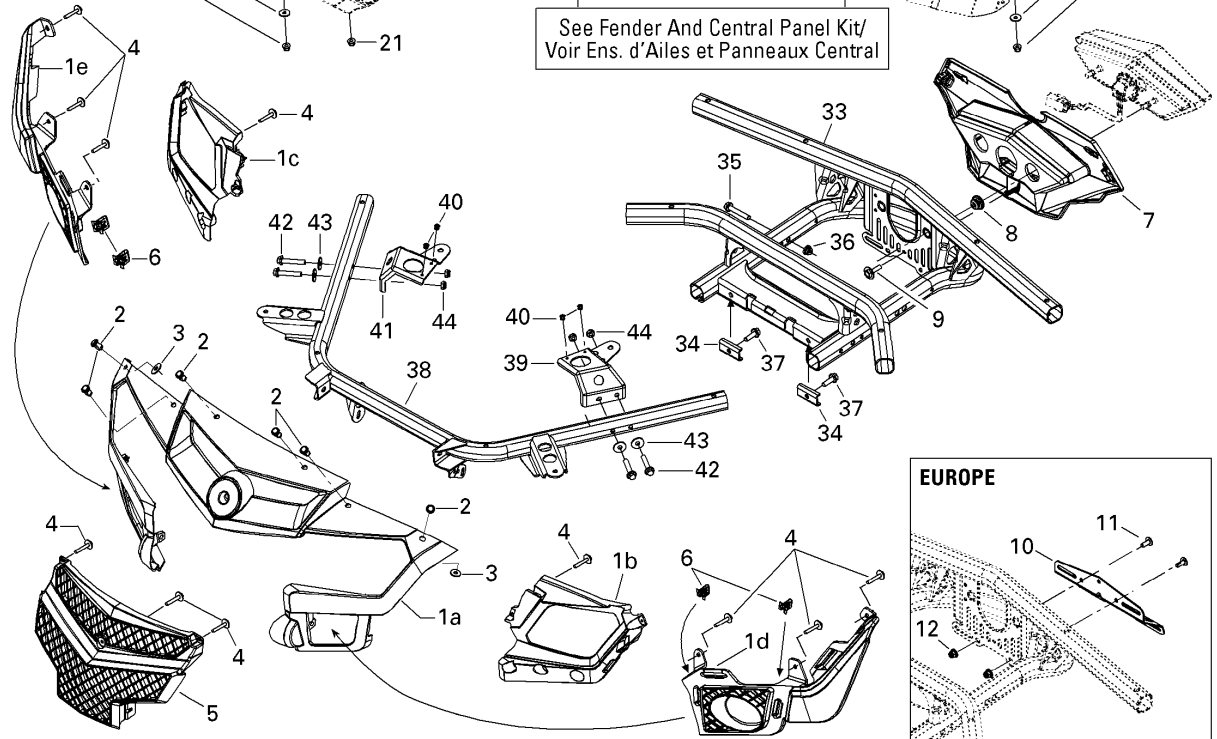

See Fender And Central Panel Kit/
Voir Ens. d'Ailes et Panneaux Central