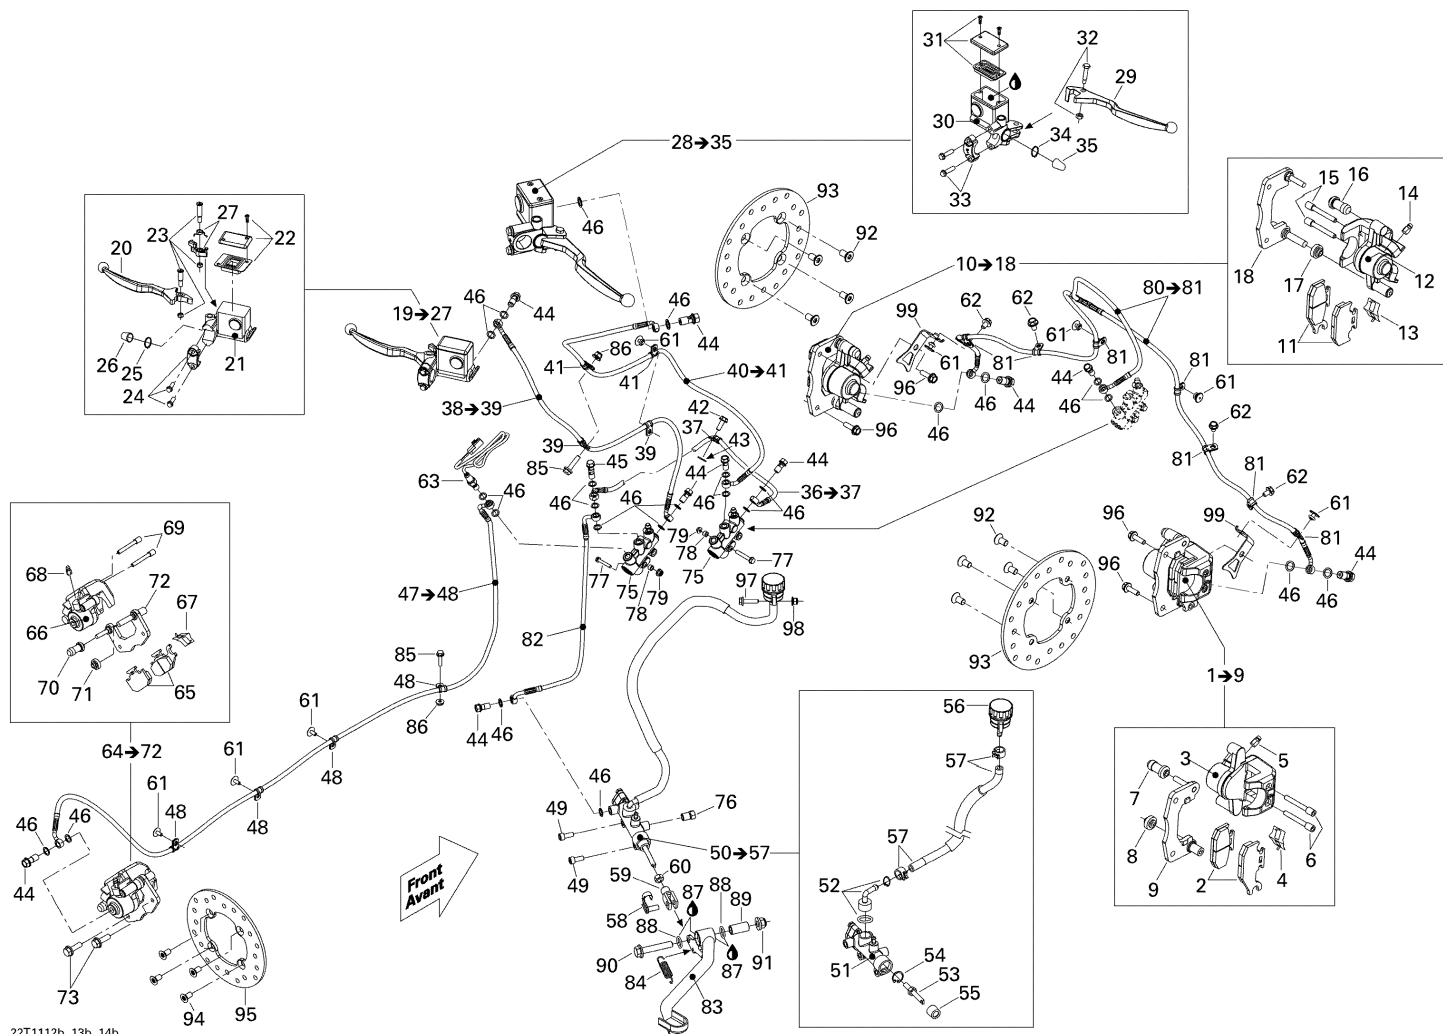

СПИСОК ДЕТАЛЕЙ ДЛЯ "BRAKES EUROPE" BRP RENEGADE 800R EFI XXS

//OEM.MOTO-ALL.RU/

ТЕЛ.: +7 (495) 177-12-75

22T1112b, 13b, 14b

СПИСОК ДЕТАЛЕЙ ДЛЯ "BRAKES EUROPE" BRP RENEGADE 800R EFI ХХС

//ОЕМ.МОТО-ALL.RU/

ТЕЛ.: +7 (495) 177-12-75