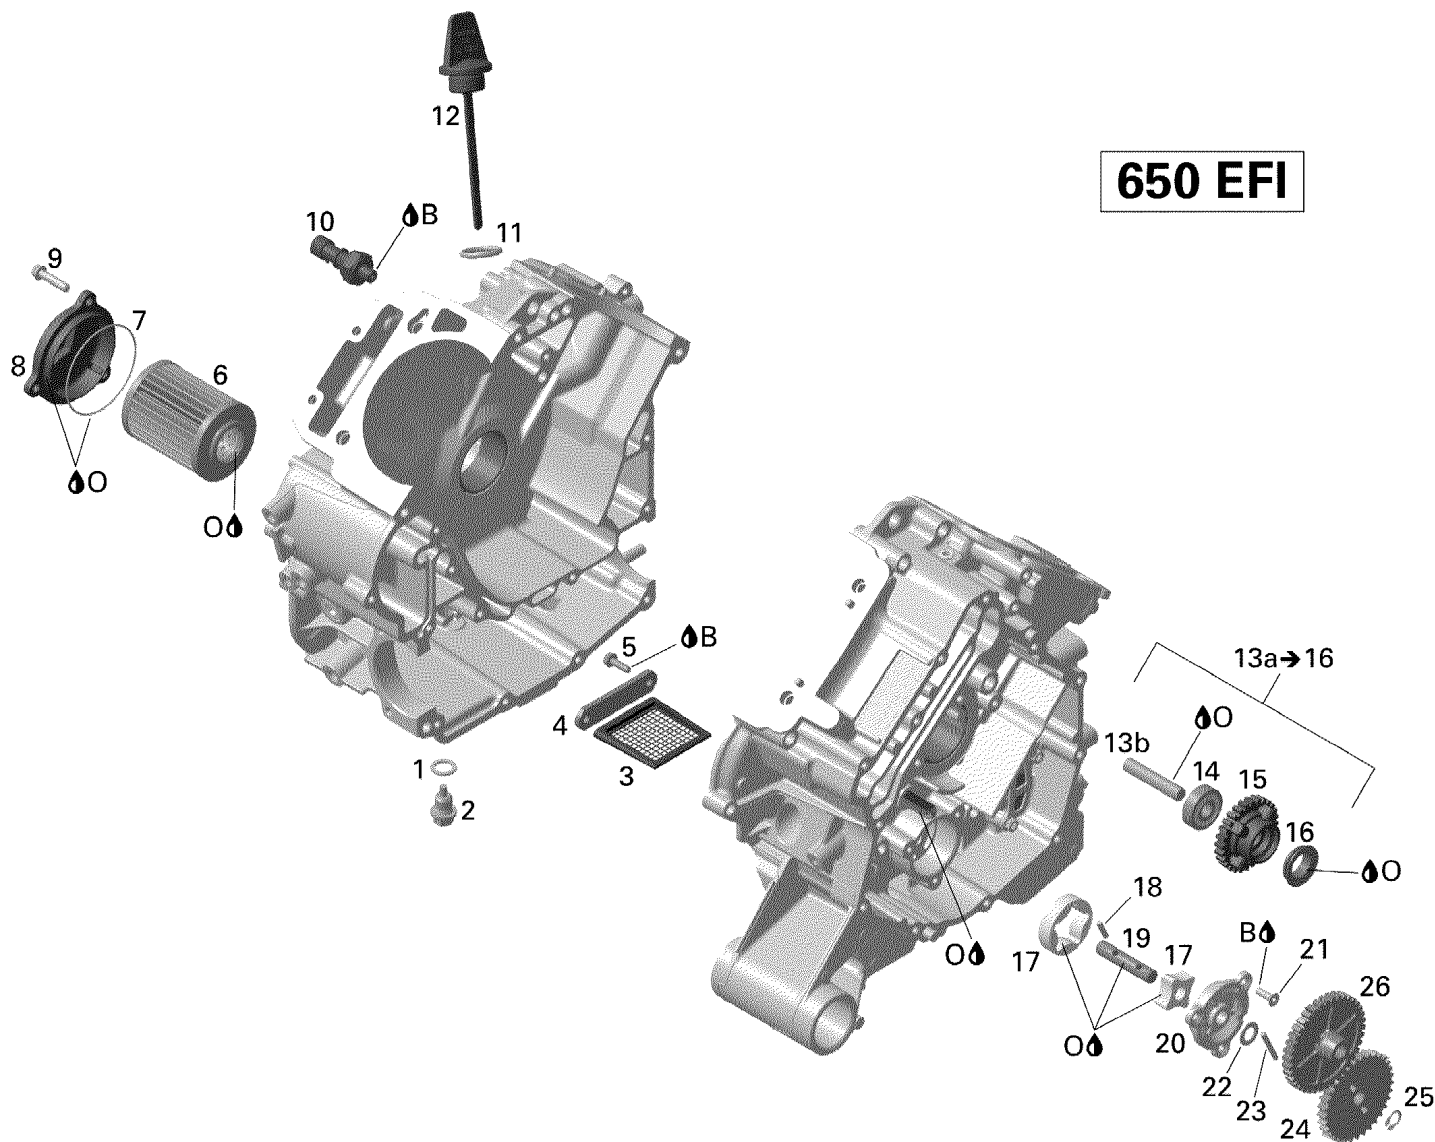

СПИСОК ДЕТАЛЕЙ ДЛЯ "ENGINE LUBRICATION" BRP OUTLANDER MAX 650 EFI

//OEM.MOTO-ALL.RU/

ТЕЛ.: +7 (495) 177-12-75

СПИСОК ДЕТАЛЕЙ ДЛЯ "ENGINE LUBRICATION" BRP OUTLANDER MAX 650 EFI

//OEM.MOTO-ALL.RU/

ТЕЛ.: +7 (495) 177-12-75

№	№ OEM	наличие / срок поставки	Наименование	Кол-во в узле
0	XXX	Срок поставки от 21 дня	Не поставляется	1
B	293800060	Срок поставки от 25 дней	LOCTITE 243 *LOCTITE-243	1
1	420250640	Срок поставки от 25 дней	RONDELLE CUIVRE*COPPER WASHER	1
2	420841921	Срок поставки от 25 дней	SCREW-PLUG M12X1.5	1
3	420256321	Срок поставки от 25 дней	CRIBLE D HUILE *SIEVE-OIL	1
4	420210661	Срок поставки от 25 дней	COUV.CRIBLE *COVER SIEVE	1
5	420941925	Срок поставки от 25 дней	SCREW-TAPPING M5 X 16	2
6	420256188	Срок поставки от 25 дней	FILTER-OILRB-X339/69MM LONG	1
7	420230920	Срок поставки от 25 дней	JOINT TORIQUE *O-RING	1
8	420210418	Срок поставки от 25 дней	OIL FILTER COVER	1
9	420641238	Срок поставки от 25 дней	SCREW-TORX FLANGE	3
10	420256773	Срок поставки от 19 дней	Oil Pressure Switch M10 X 1	1
11	420631640	Срок поставки от 25 дней	JOINT TORIQUE *O RING	1
12	420256802	Срок поставки от 25 дней	OIL DIPSTICK	1
13a	420434307	Срок поставки от 25 дней	ENGRENAGE 28D *IDLE GEAR 28TH	1
13b	XXX	Срок поставки от 21 дня	Не поставляется	1
14	XXX	Срок поставки от 21 дня	Не поставляется	1
15	XXX	Срок поставки от 21 дня	Не поставляется	1
16	420430555	Срок поставки от 25 дней	ANNEAU ETANCHE *OIL SEAL	1
17	420256347	Срок поставки от 25 дней	ROTOR POMPE HUI*ROTOR-PUMP OIL	1
18	420232730	Срок поставки от 25 дней	GOUPILLE AIGUIL*PIN-NEEDLE	1
19	420237059	Срок поставки от 25 дней	ARBRE POMPE HUI*SHAFT-PUMP OIL	1
20	420210641	Срок поставки от 25 дней	COUV.POMPE HUIL*COVER-PUMP OIL	1
21	420640821	Срок поставки от 25 дней	VIS HEXALOB. *SCREW-TORX	3
22	420827590	Срок поставки от 25 дней	RONDELLE BUTEE *THRUST WASHER	1
23	420232430	Срок поставки от 25 дней	GOUPILLE AIGUI.*NEEDLE PIN	1
24	420434320	Срок поставки от 25 дней	ENGRENAGE 33 D *GEAR-PUMP OIL	1
25	420245330	Срок поставки от 19 дней	Стопорное кольцо	1
26	420434300	Срок поставки от 25 дней	ENGRENAGE 38D*IDLE GEAR 38 TH	1