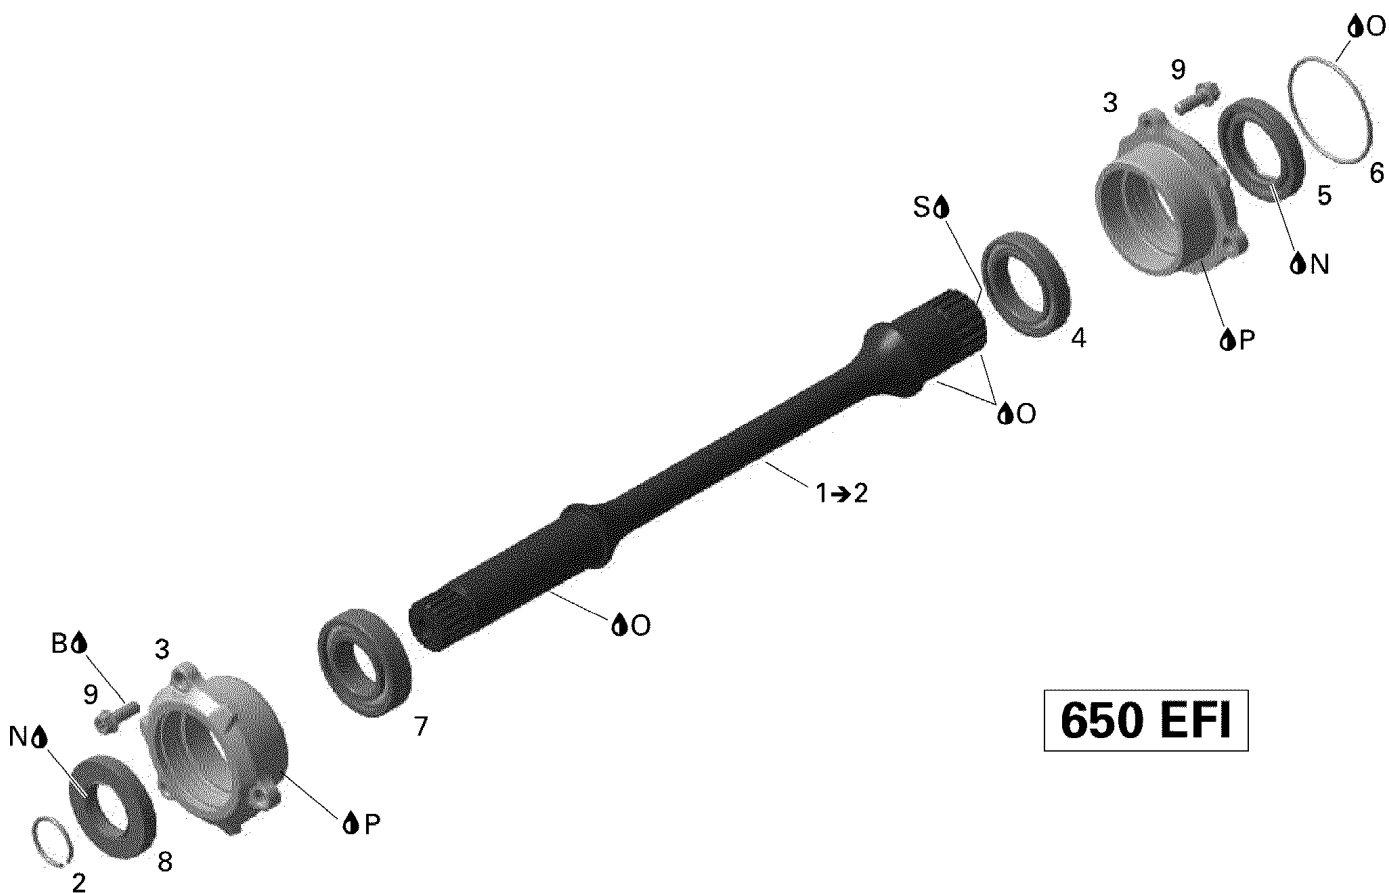

СПИСОК ДЕТАЛЕЙ ДЛЯ "DRIVE SHAFT" BRP OUTLANDER MAX 650 EFI

//OEM.MOTO-ALL.RU/

ТЕЛ.: +7 (495) 177-12-75

650 EFI

СПИСОК ДЕТАЛЕЙ ДЛЯ "DRIVE SHAFT" BRP OUTLANDER MAX 650 EFI

//OEM.MOTO-ALL.RU/

ТЕЛ.: +7 (495) 177-12-75

№	№ OEM	наличие / срок поставки	Наименование	Кол-во в узле
S	293800070	Срок поставки от 25 дней	LOCT-ANTISEIZE	1
P	293800081	Срок поставки от 25 дней	LOCTITE 5910 *LOCTITE-5910	1
O	XXX	Срок поставки от 21 дня	Не поставляется	1
N	293550030	Срок поставки от 25 дней	GRAISSE *GREASE	1
B	293800060	Срок поставки от 25 дней	LOCTITE 243 *LOCTITE-243	1
1	420620517	Срок поставки от 25 дней	DRIVE SHAFT	1
2	420245010	Срок поставки от 25 дней	CIRCLIP *CIRCLIP	1
3	420611222	Срок поставки от 25 дней	COUVERCLE ROU. *BEARING COVER	2
4	420632275	Срок поставки от 25 дней	ROULEMENT BILLE*BEARING-BALL	1
5	420850055	Срок поставки от 25 дней	ANNEAU ETANCHE *SEAL-OIL	1
6	420230305	Срок поставки от 25 дней	JOINT TORIQUE *O- RING	1
7	420232341	Срок поставки от 25 дней	ROULEMENT BILLE*BEARING-BALL	1
8	420430589	Срок поставки от 25 дней	ANNEAU ETANCHE *SEAL-OIL	1
9	420641048	Срок поставки от 25 дней	VIS HEXALOB.EPA*TORX FLANGE SCREW	6